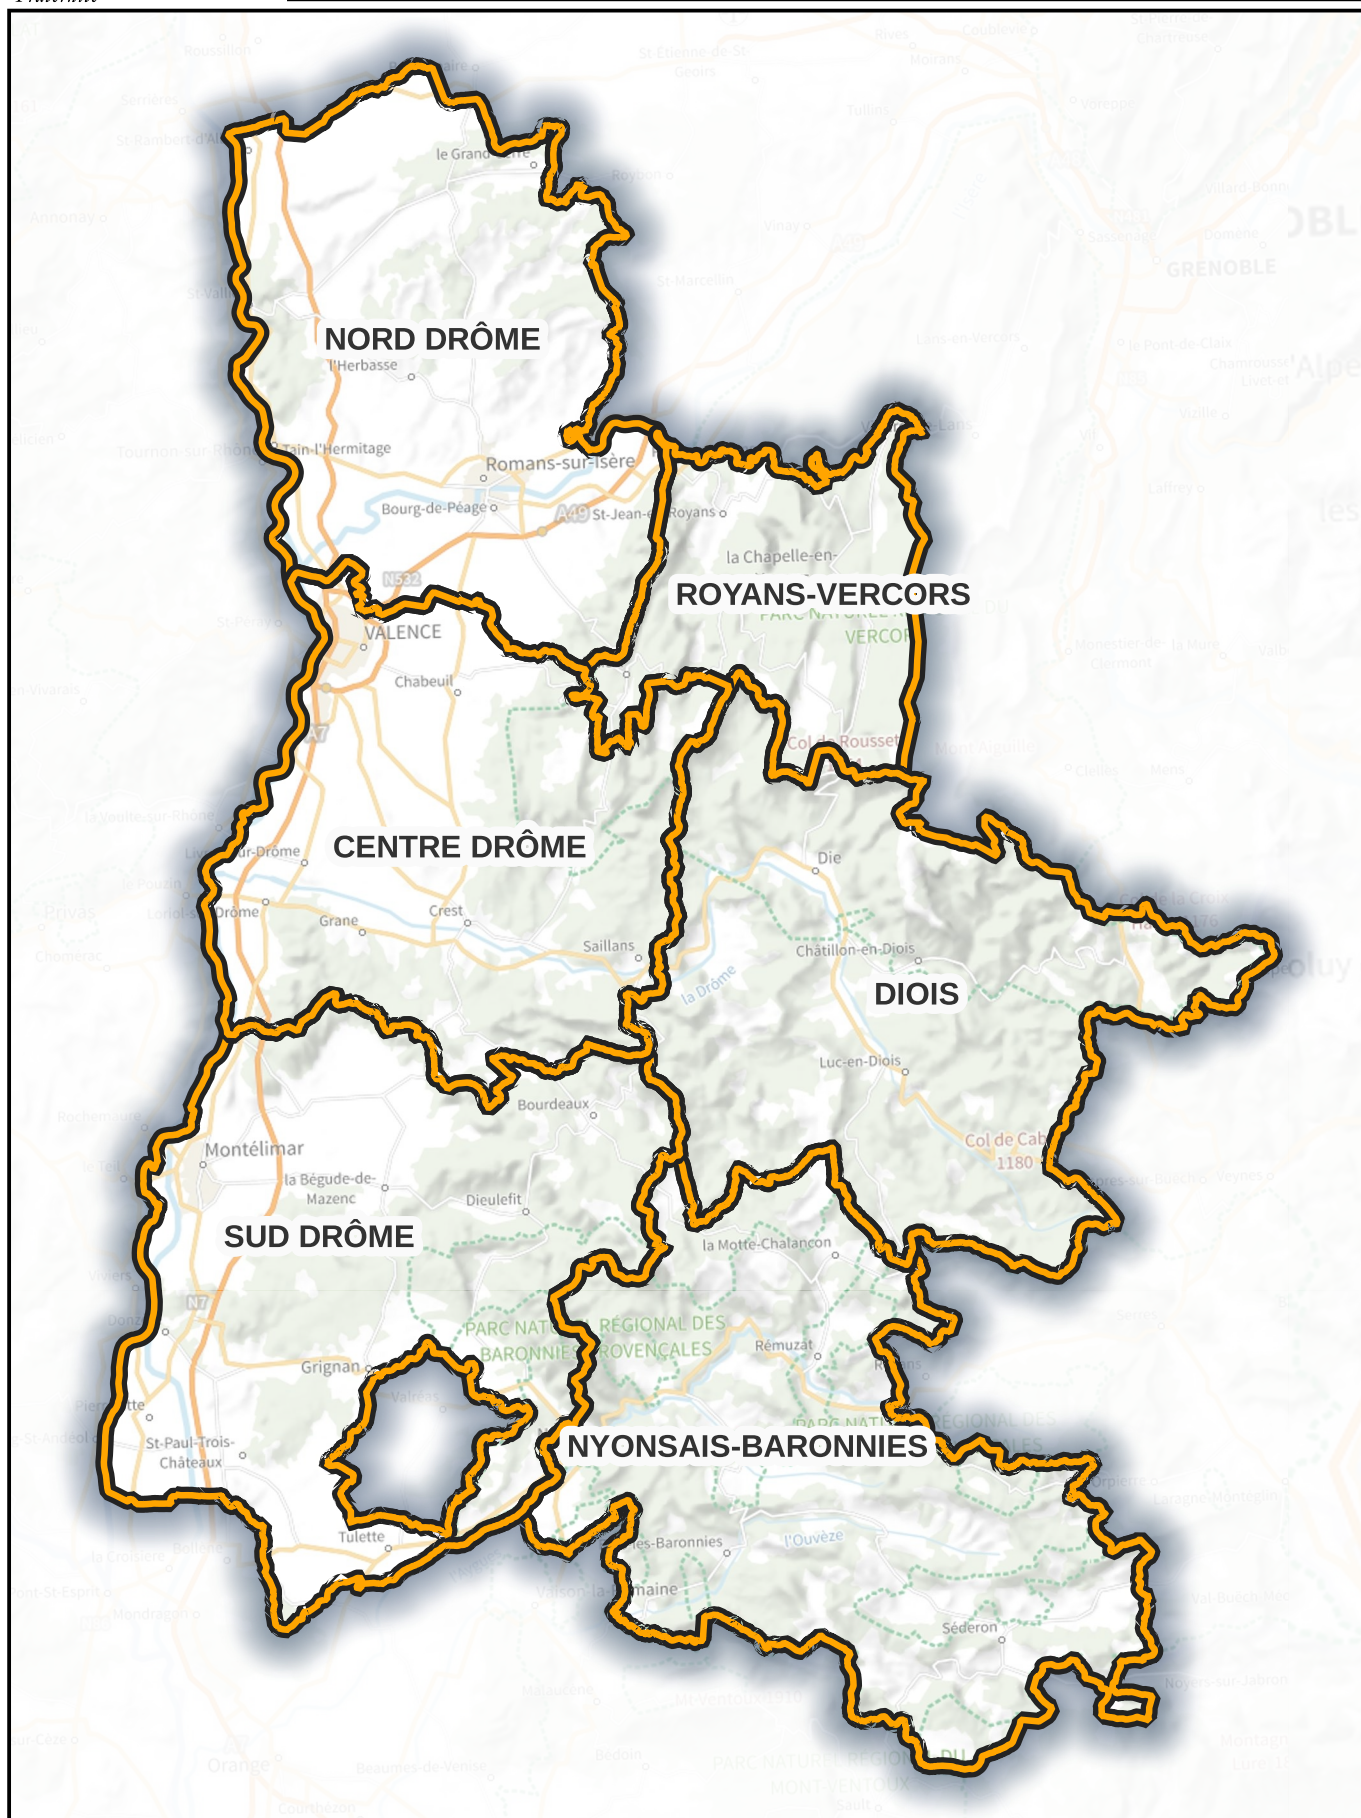

**PRÉFET
DE LA DRÔME**

*Liberté
Égalité
Fraternité*

**Projet d'arrêté préfectoral réglementant la pénétration
et les travaux dans les massifs forestiers de la drôme
Carte du zonage départemental**

Direction Départementale des Territoires de la Drôme
Service Eau Forêt Espaces Naturels - Pôle Forêt