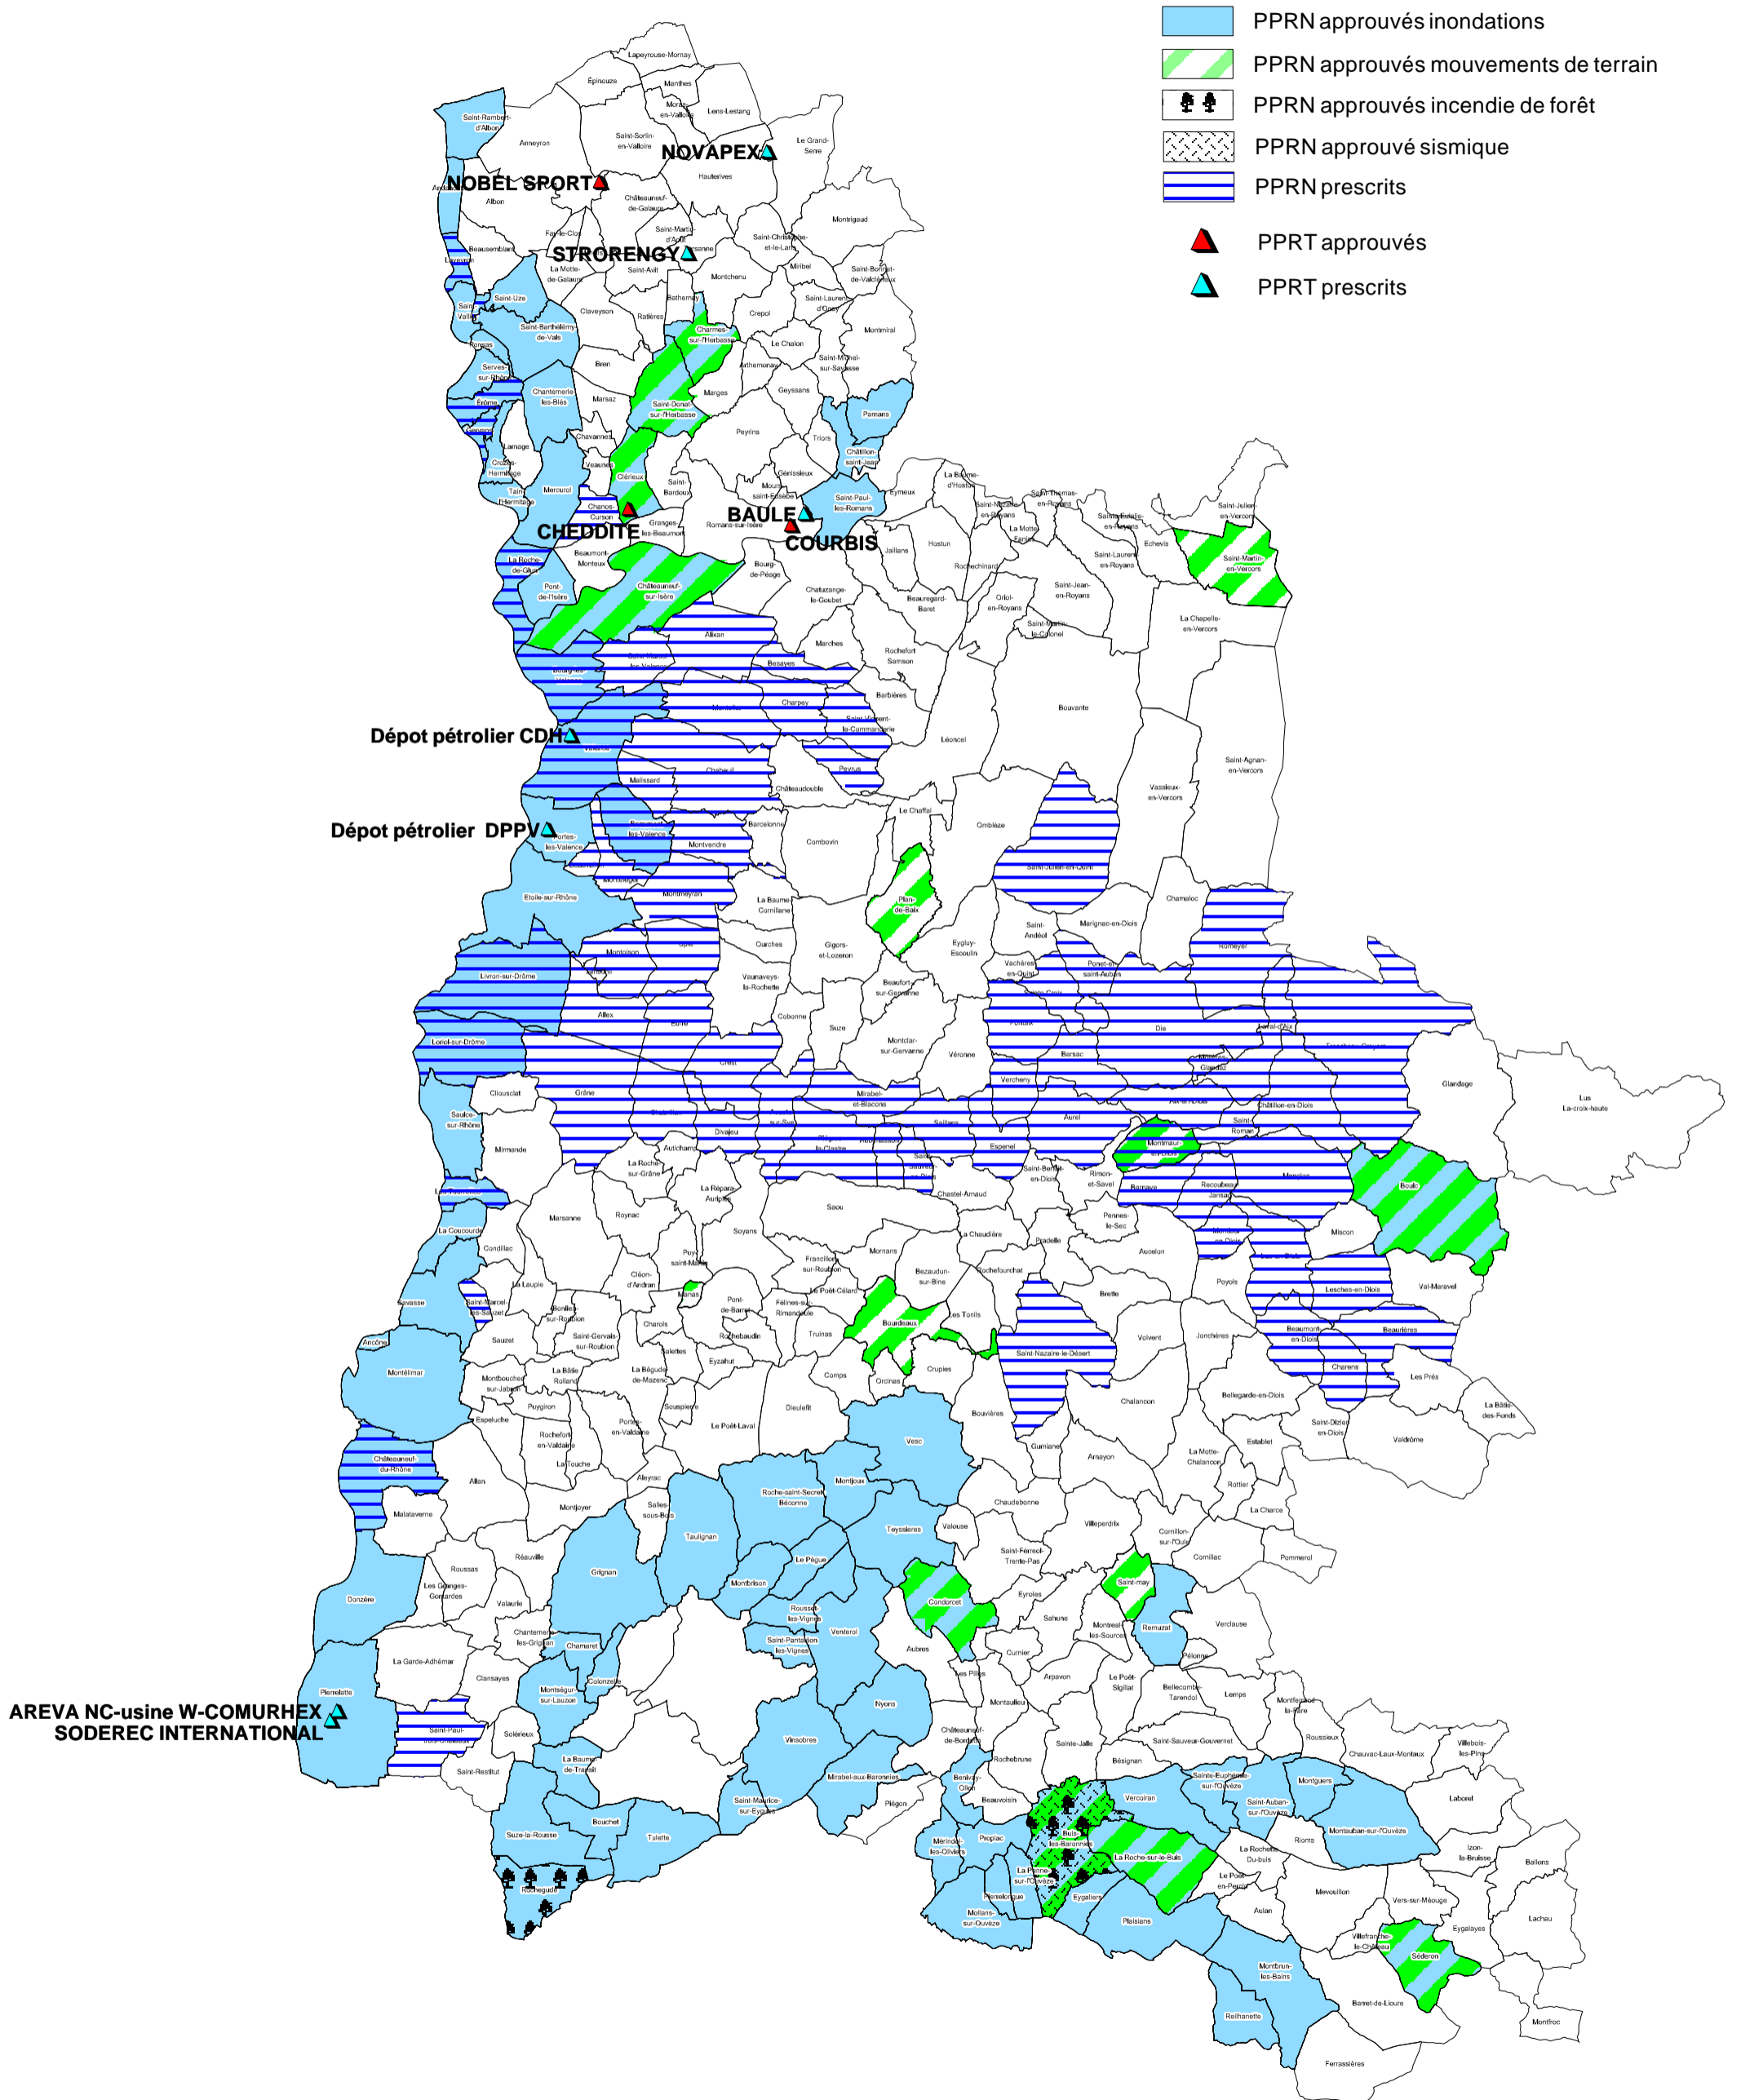

Liberté • Égalité • Fraternité
RÉPUBLIQUE FRANÇAISE

PREFECTURE DE LA DRÔME

Département de la Drôme

Avancement des Plans de Prévention des Risques

Données DDT de la Drôme
SATR - Pôle Risques

Mise à jour au 04/02/2013

0 10,12

kilomètres