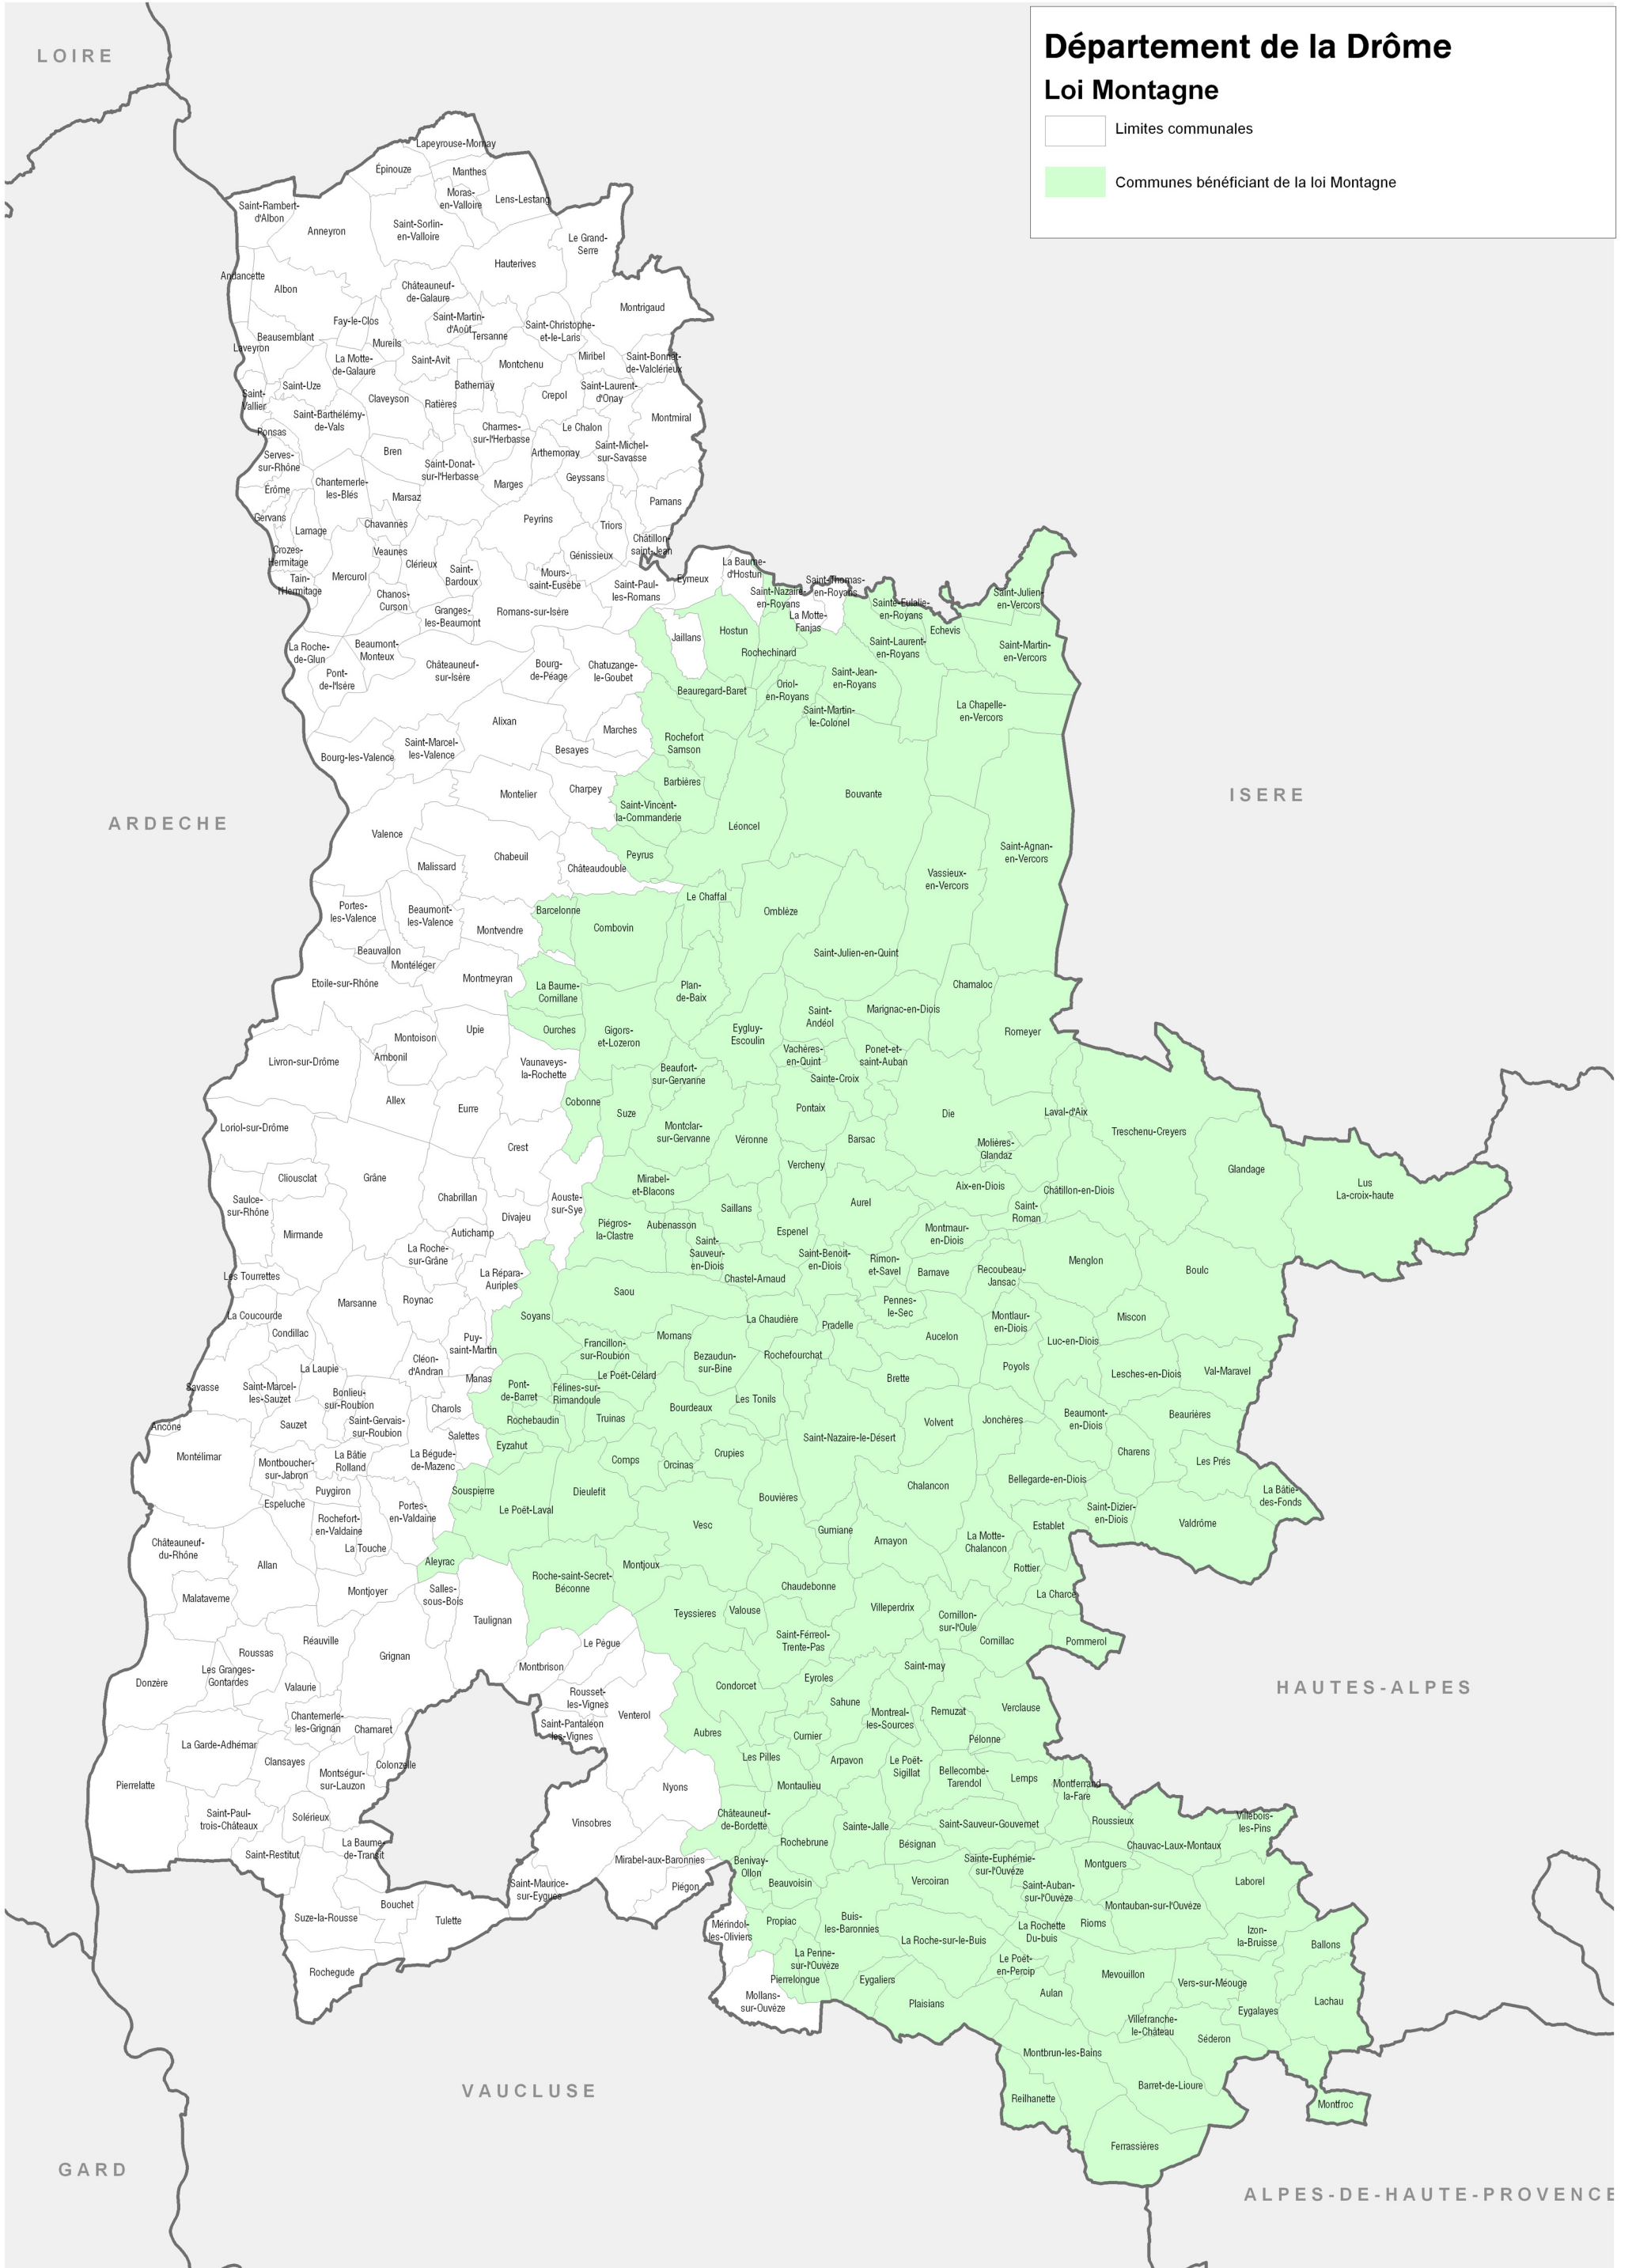

LOIRE

Département de la Drôme

Loi Montagne

▭ Limites communales

▭ Communes bénéficiant de la loi Montagne

ARDECHE

ISERE

HAUTES-ALPES

VAUCLUSE

ALPES-DE-HAUTE-PROVENCE

GARD