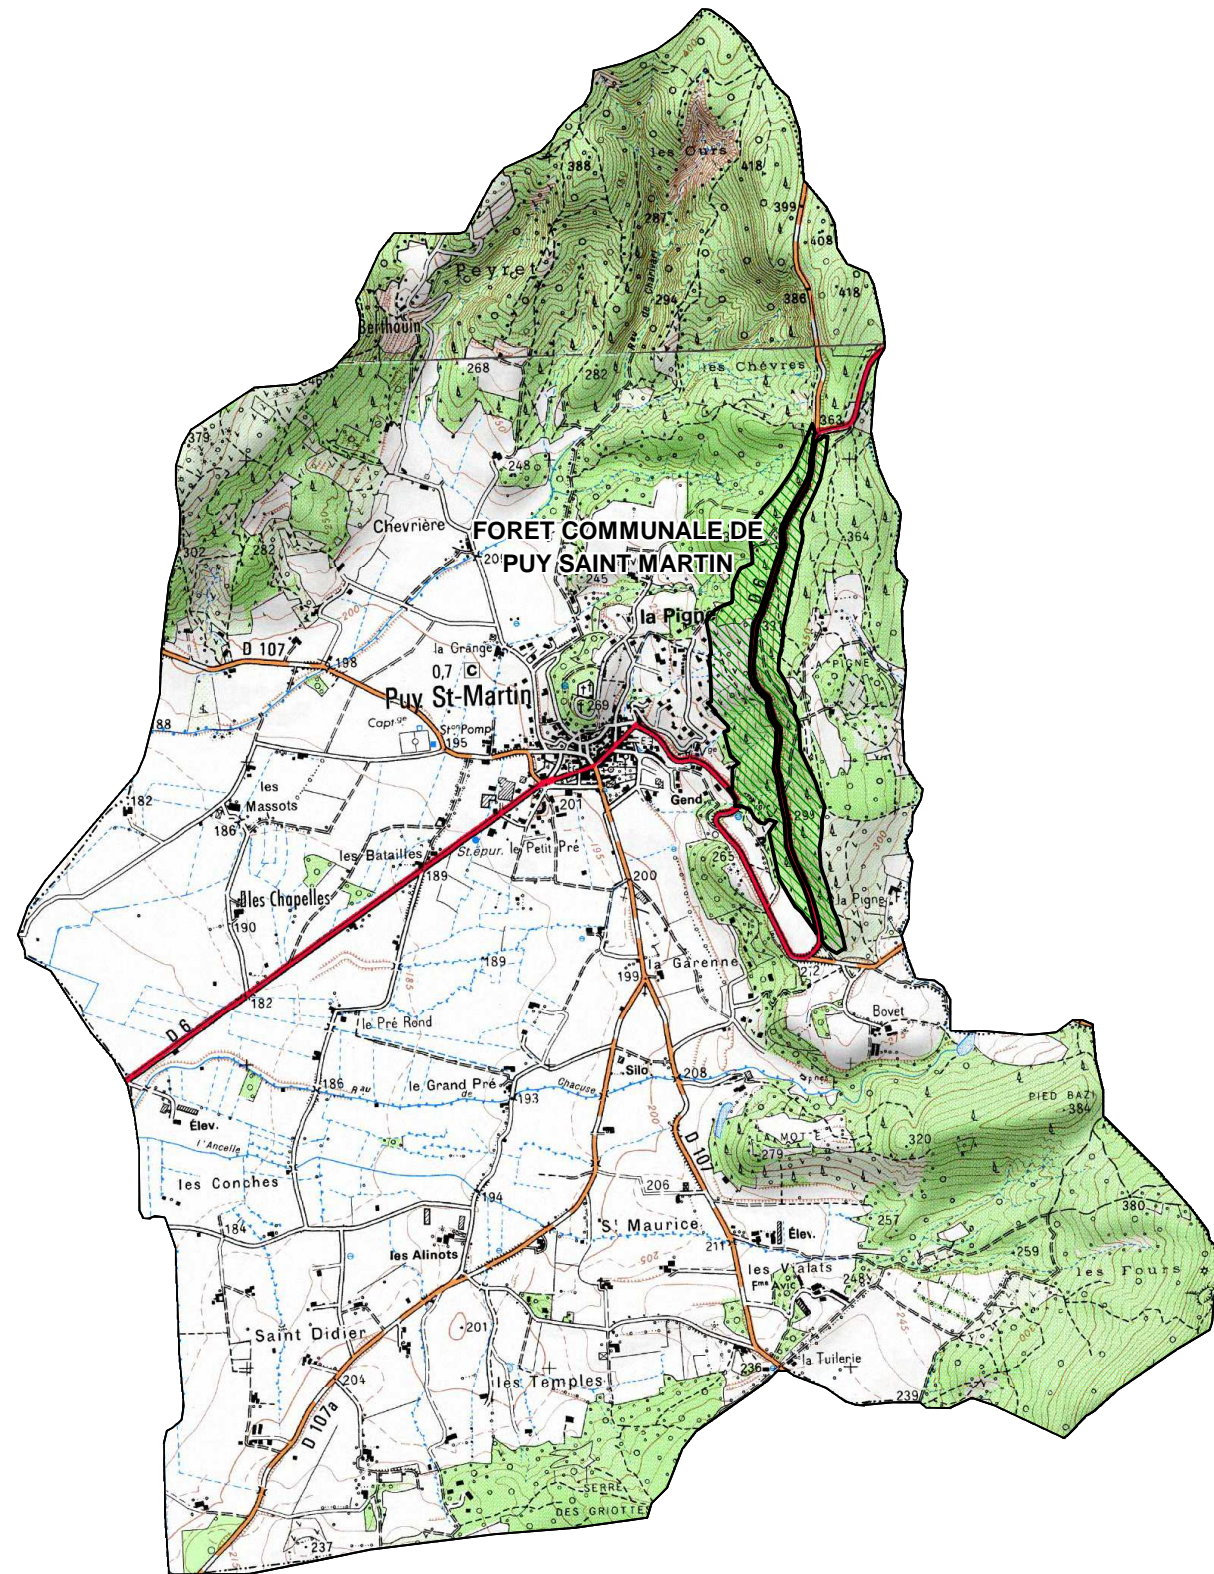

FORETS SOUMISES GESTION ONF

COMMUNE DE : PUY-SAINT-MARTIN

Echelle : 1cm=0,25 Km

Sources :
©IGN - Scan 25© mise à jour 2005,
©ONF - Agence Drôme-Ardèche
Réalisation : DDT de la Drôme - MOP - Novembre 2010