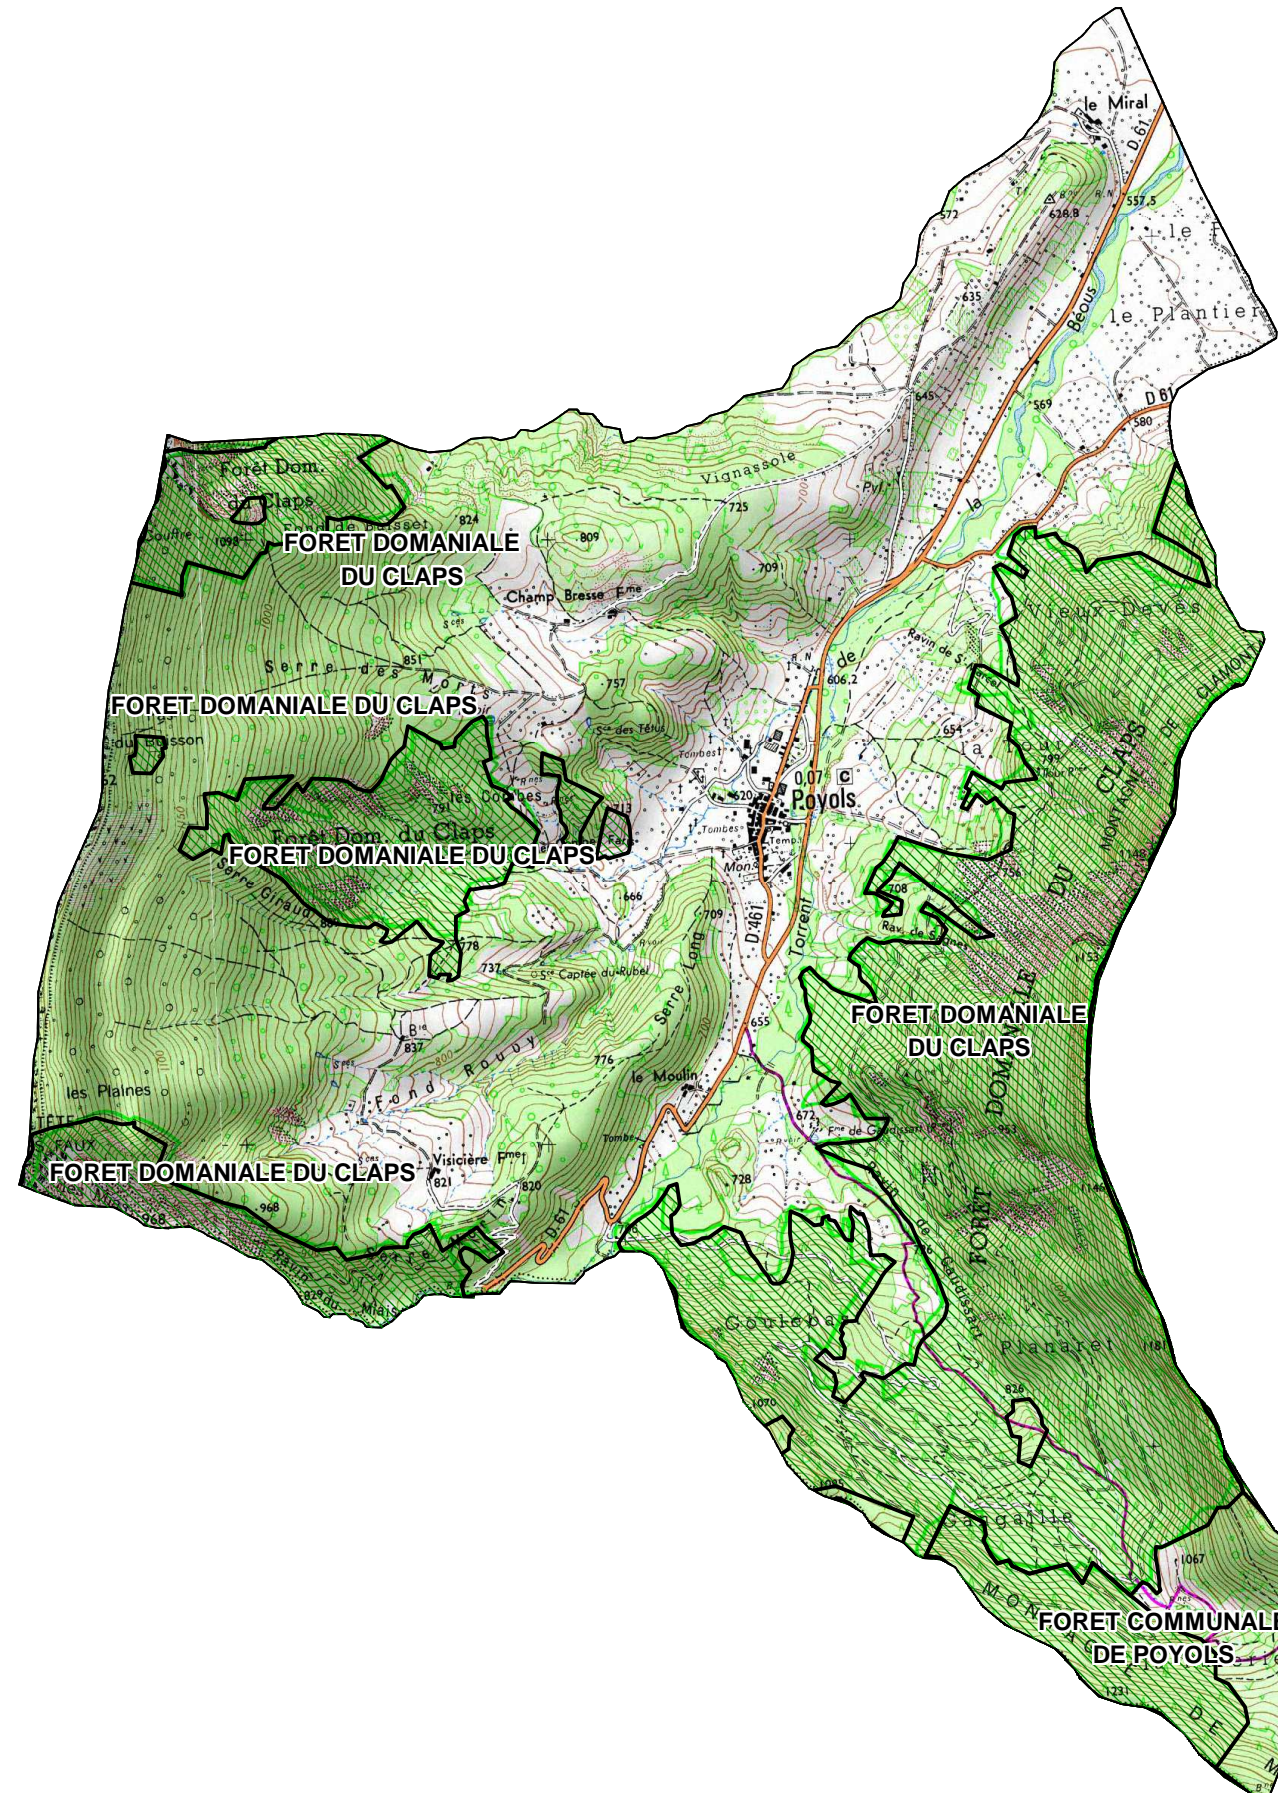

# FORETS SOUMISES GESTION ONF

COMMUNE DE : POYOLS

Echelle : 1cm=0,25 Km

Sources :  
©IGN - Scan 25© mise à jour 2005,  
©ONF - Agence Drôme-Ardèche  
Réalisation : DDT de la Drôme - MOP - Novembre 2010