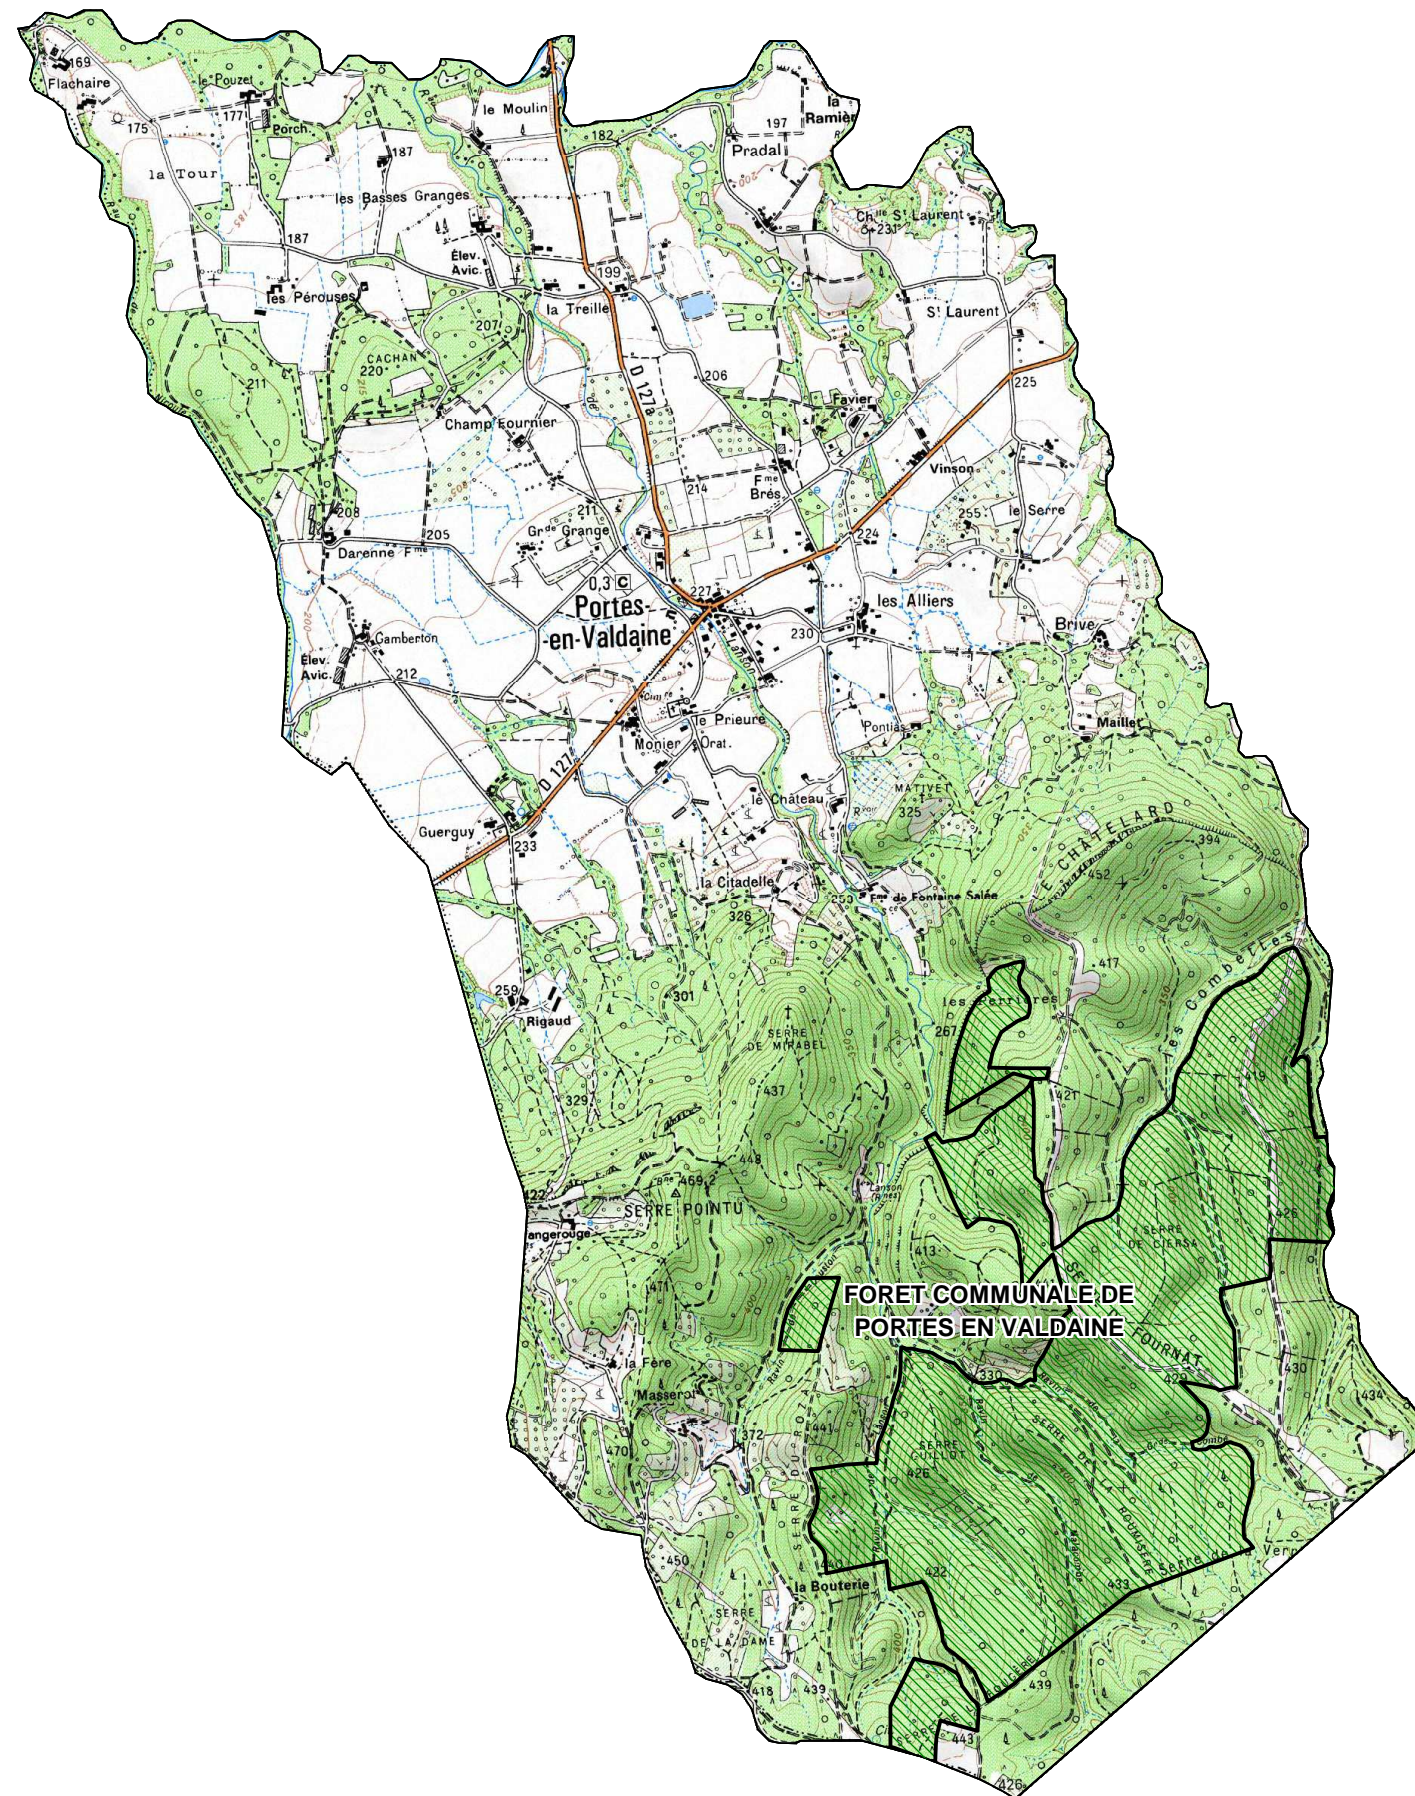

FORETS SOUMISES GESTION ONF

COMMUNE DE : PORTES-EN-VALDAINE

Echelle : 1cm=0,25 Km

Sources :
©IGN - Scan 25© mise à jour 2005,
©ONF - Agence Drôme-Ardèche
Réalisation : DDT de la Drôme - MOP - Novembre 2010