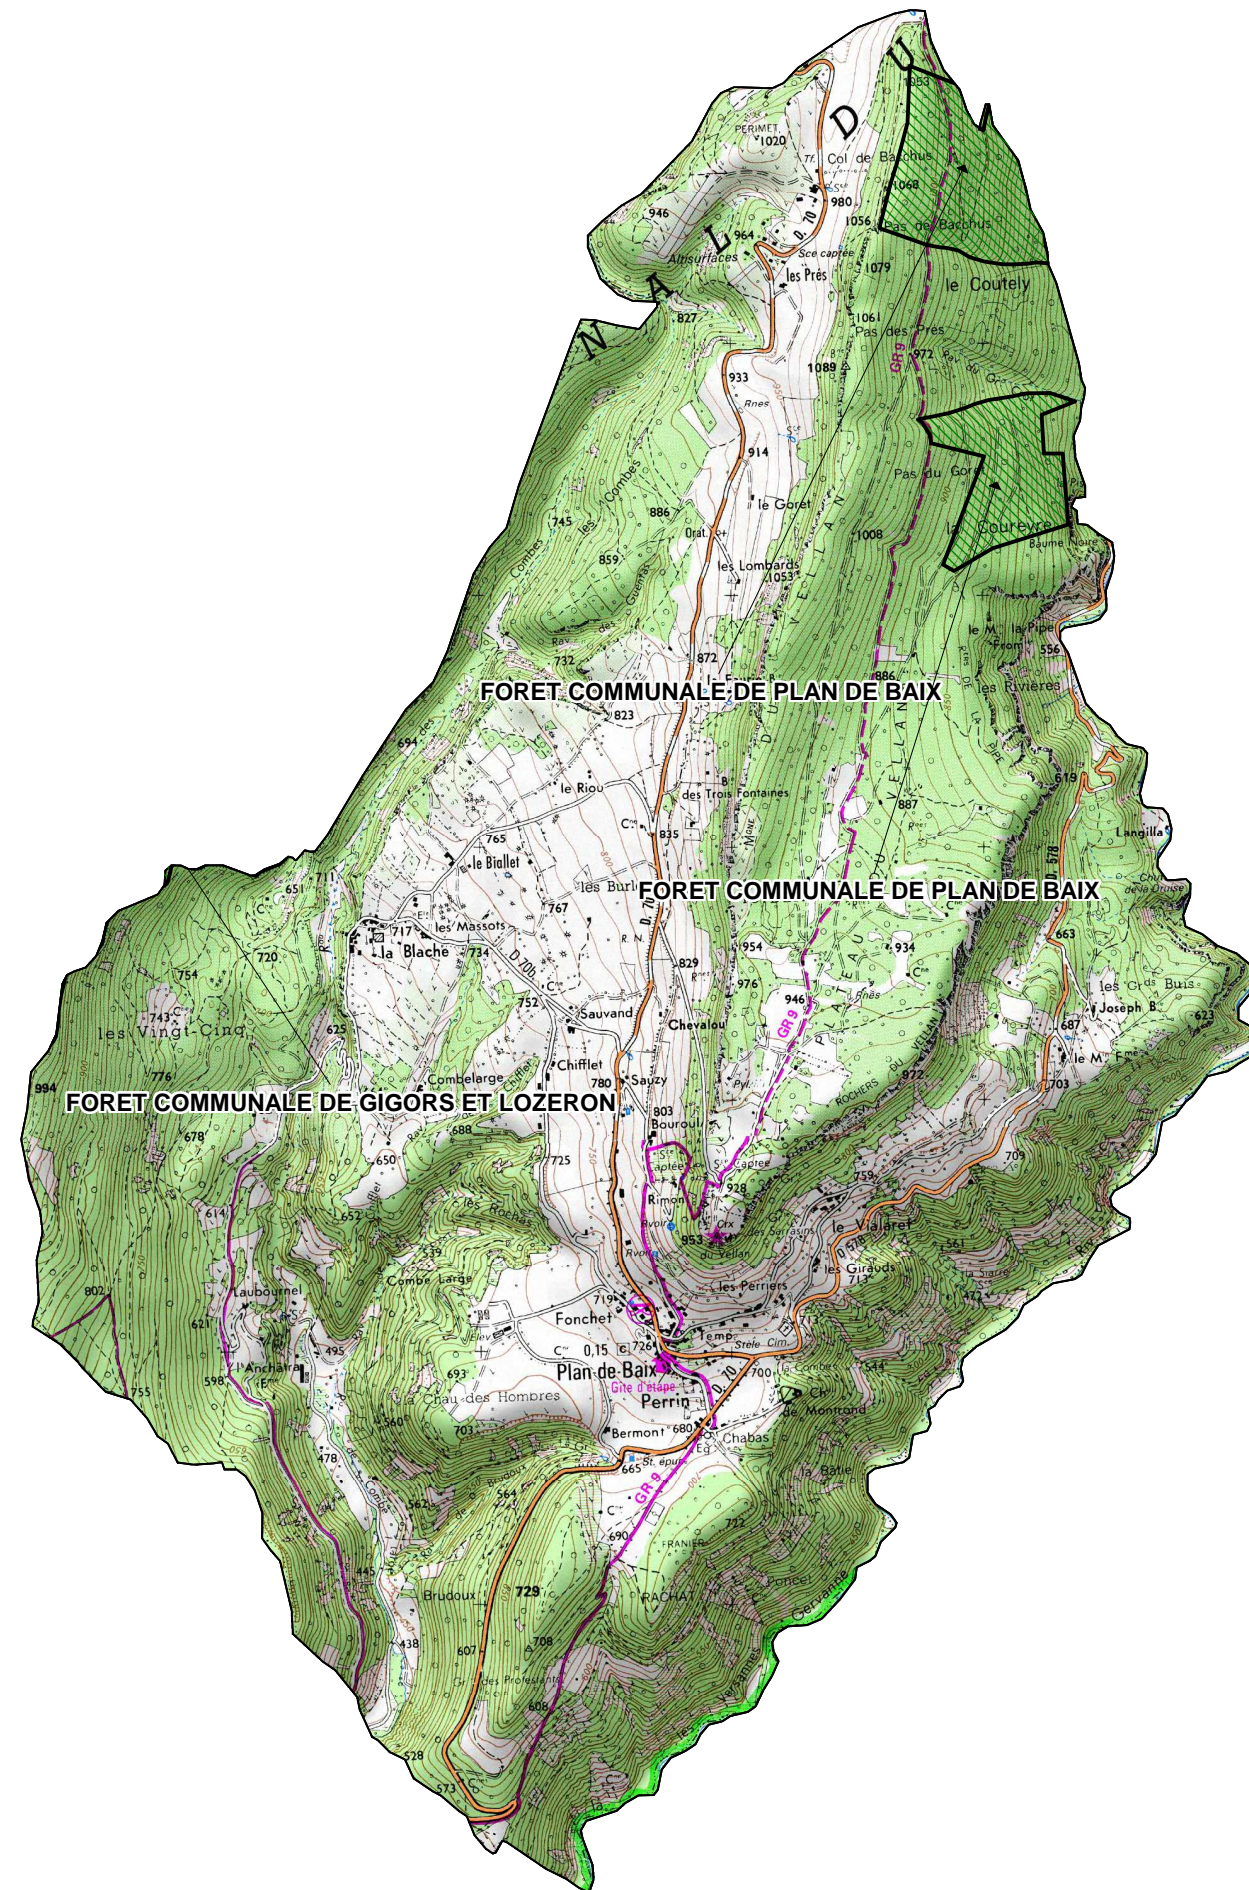

# FORETS SOUMISES GESTION ONF

COMMUNE DE : PLAN DE BAIX

Echelle : 1cm=0,30Km

Sources :  
©IGN - Scan 25© mise à jour 2005,  
©ONF - Agence Drôme-Ardèche  
Réalisation : DDT de la Drôme - MOP - Novembre 2010