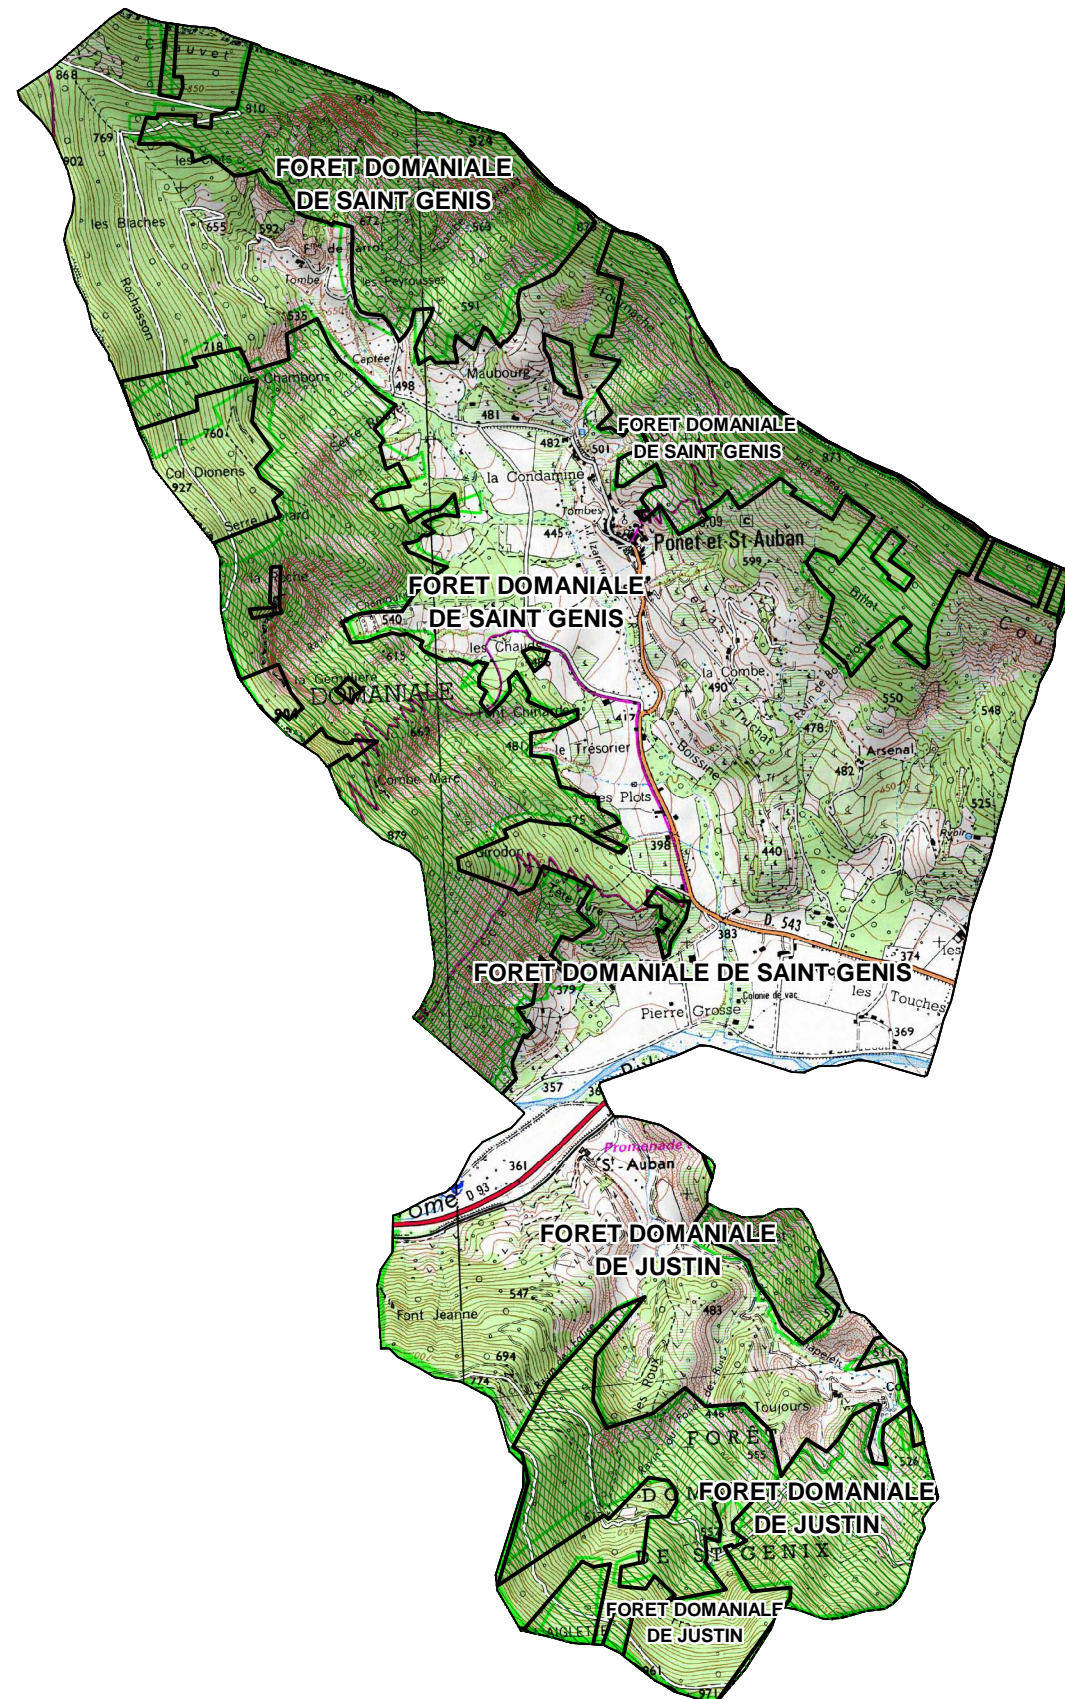

FORETS SOUMISES GESTION ONF

COMMUNE DE : PONET-ET-SAINT-AUBAN

Echelle : 1cm=0,30 Km

Sources :
©IGN - Scan 25© mise à jour 2005,
©ONF - Agence Drôme-Ardèche
Réalisation : DDT de la Drôme - MOP - Novembre 2010