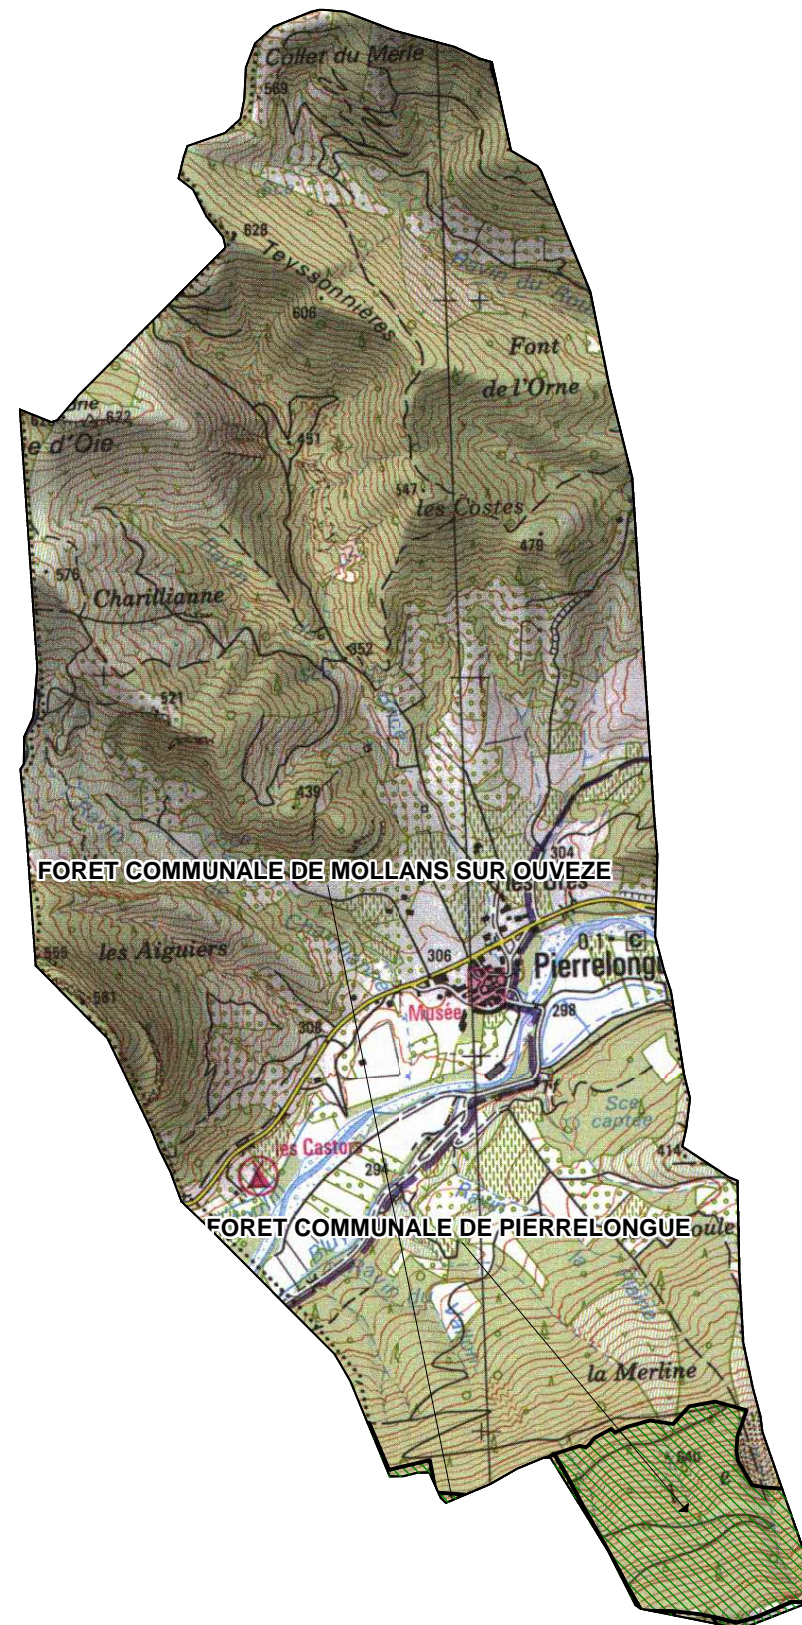

# FORETS SOUMISES GESTION ONF

COMMUNE DE : PIERRELONGUE

Echelle : 1cm=0,20Km

Sources :  
©IGN - Scan 25© mise à jour 2005,  
©ONF - Agence Drôme-Ardèche  
Réalisation : DDT de la Drôme - MOP - Novembre 2010