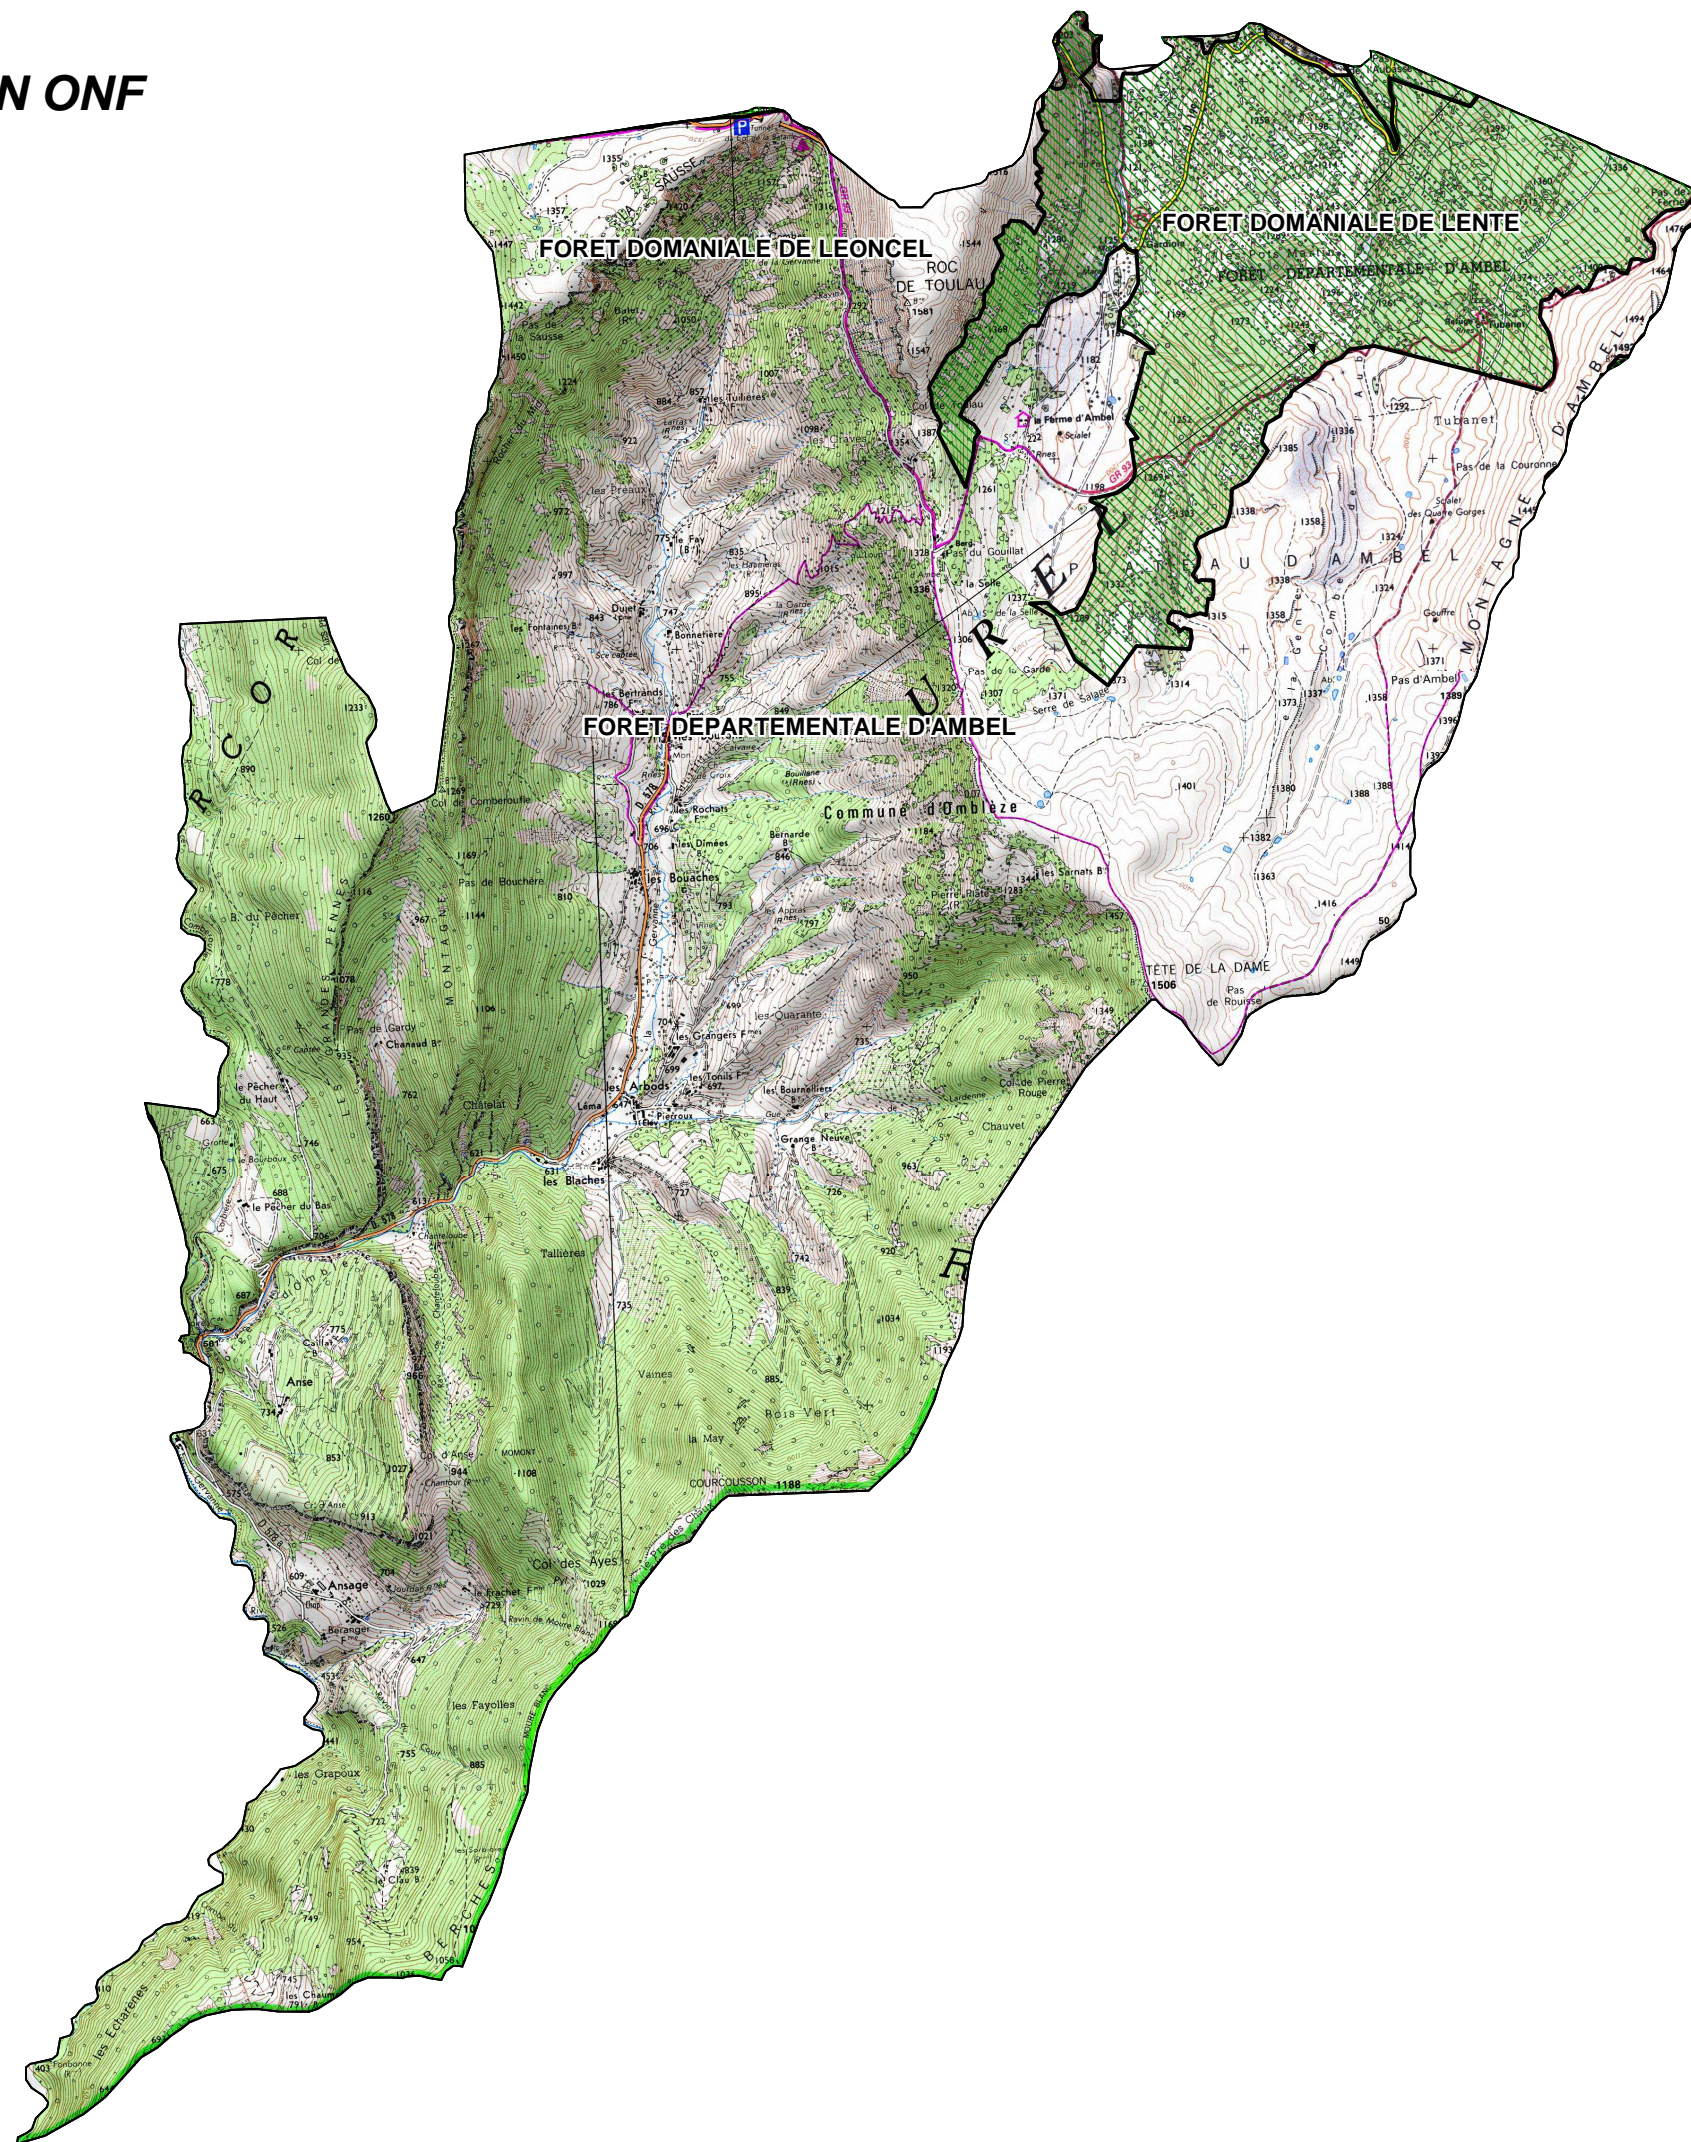

# FORETS SOUMISES GESTION ONF

COMMUNE DE : OMBLEZE

Echelle : 1cm=0,40Km

Sources :  
©IGN - Scan 25© mise à jour 2005,  
©ONF - Agence Drôme-Ardèche  
Réalisation : DDT de la Drôme - MOP - Novembre 2010