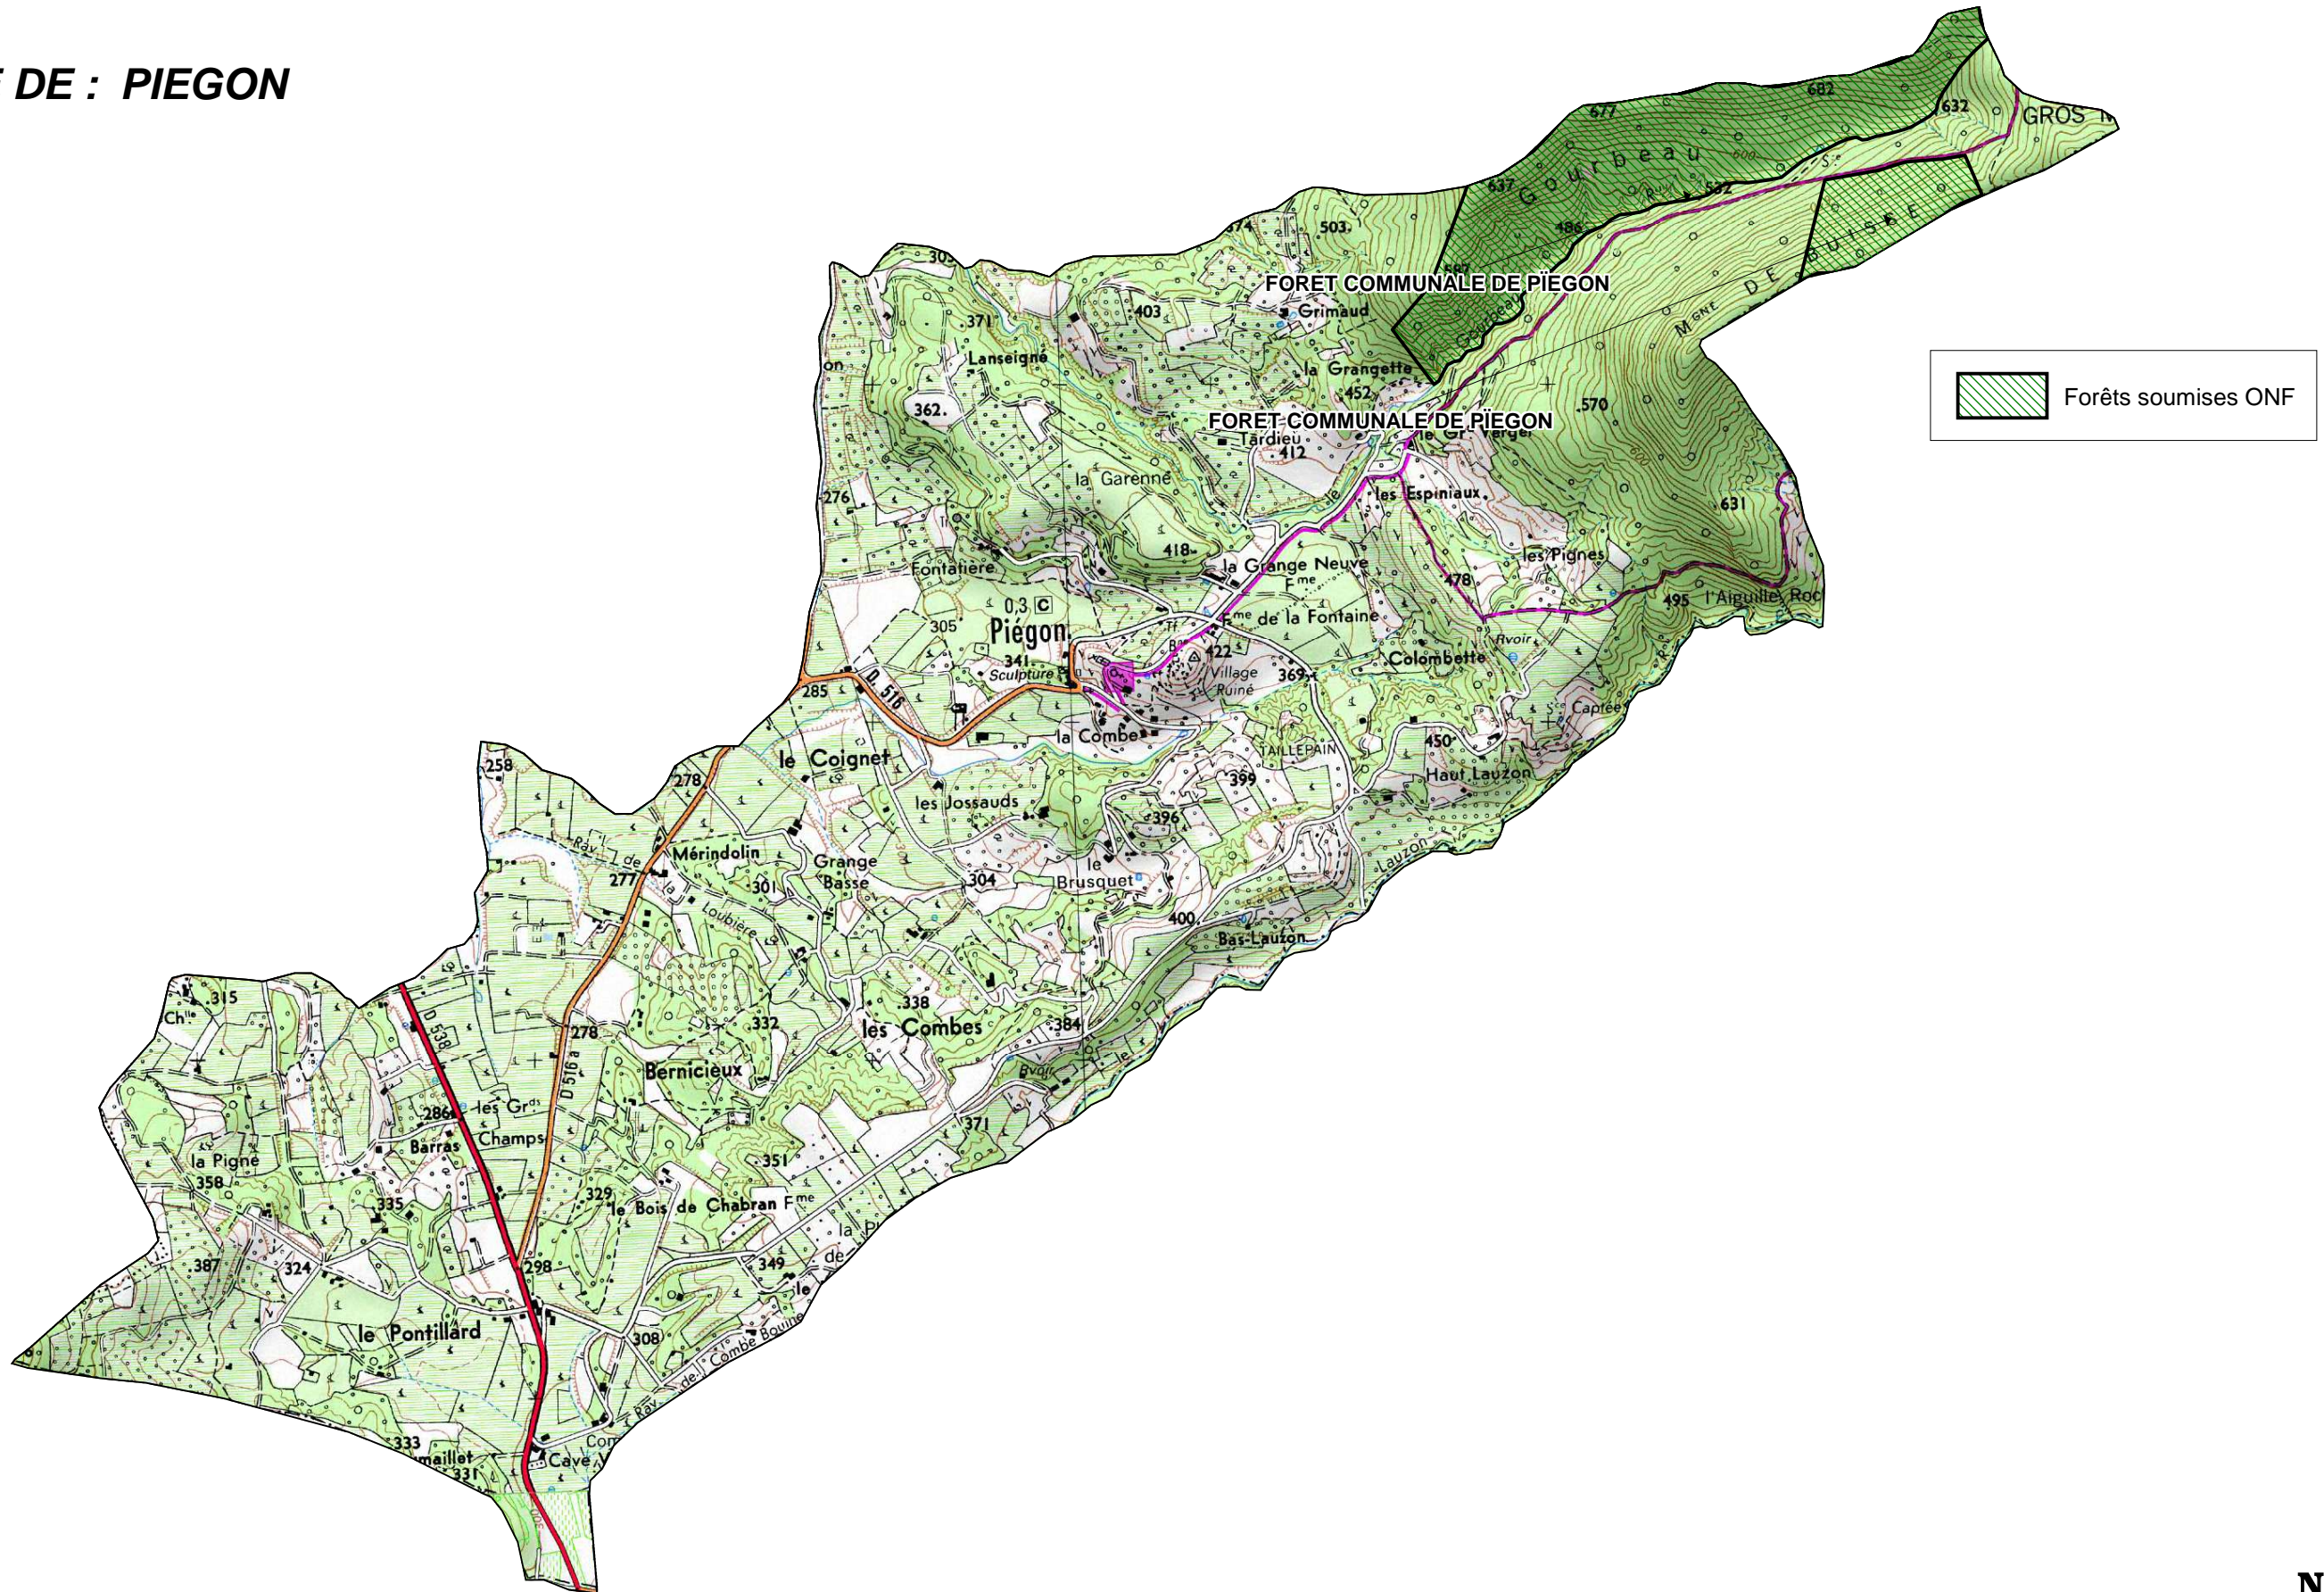

# FORETS SOUMISES GESTION ONF

COMMUNE DE : PIEGON

Echelle : 1cm=0,20Km

Sources :  
©IGN - Scan 25© mise à jour 2005,  
©ONF - Agence Drôme-Ardèche  
Réalisation : DDT de la Drôme - MOP - Novembre 2010