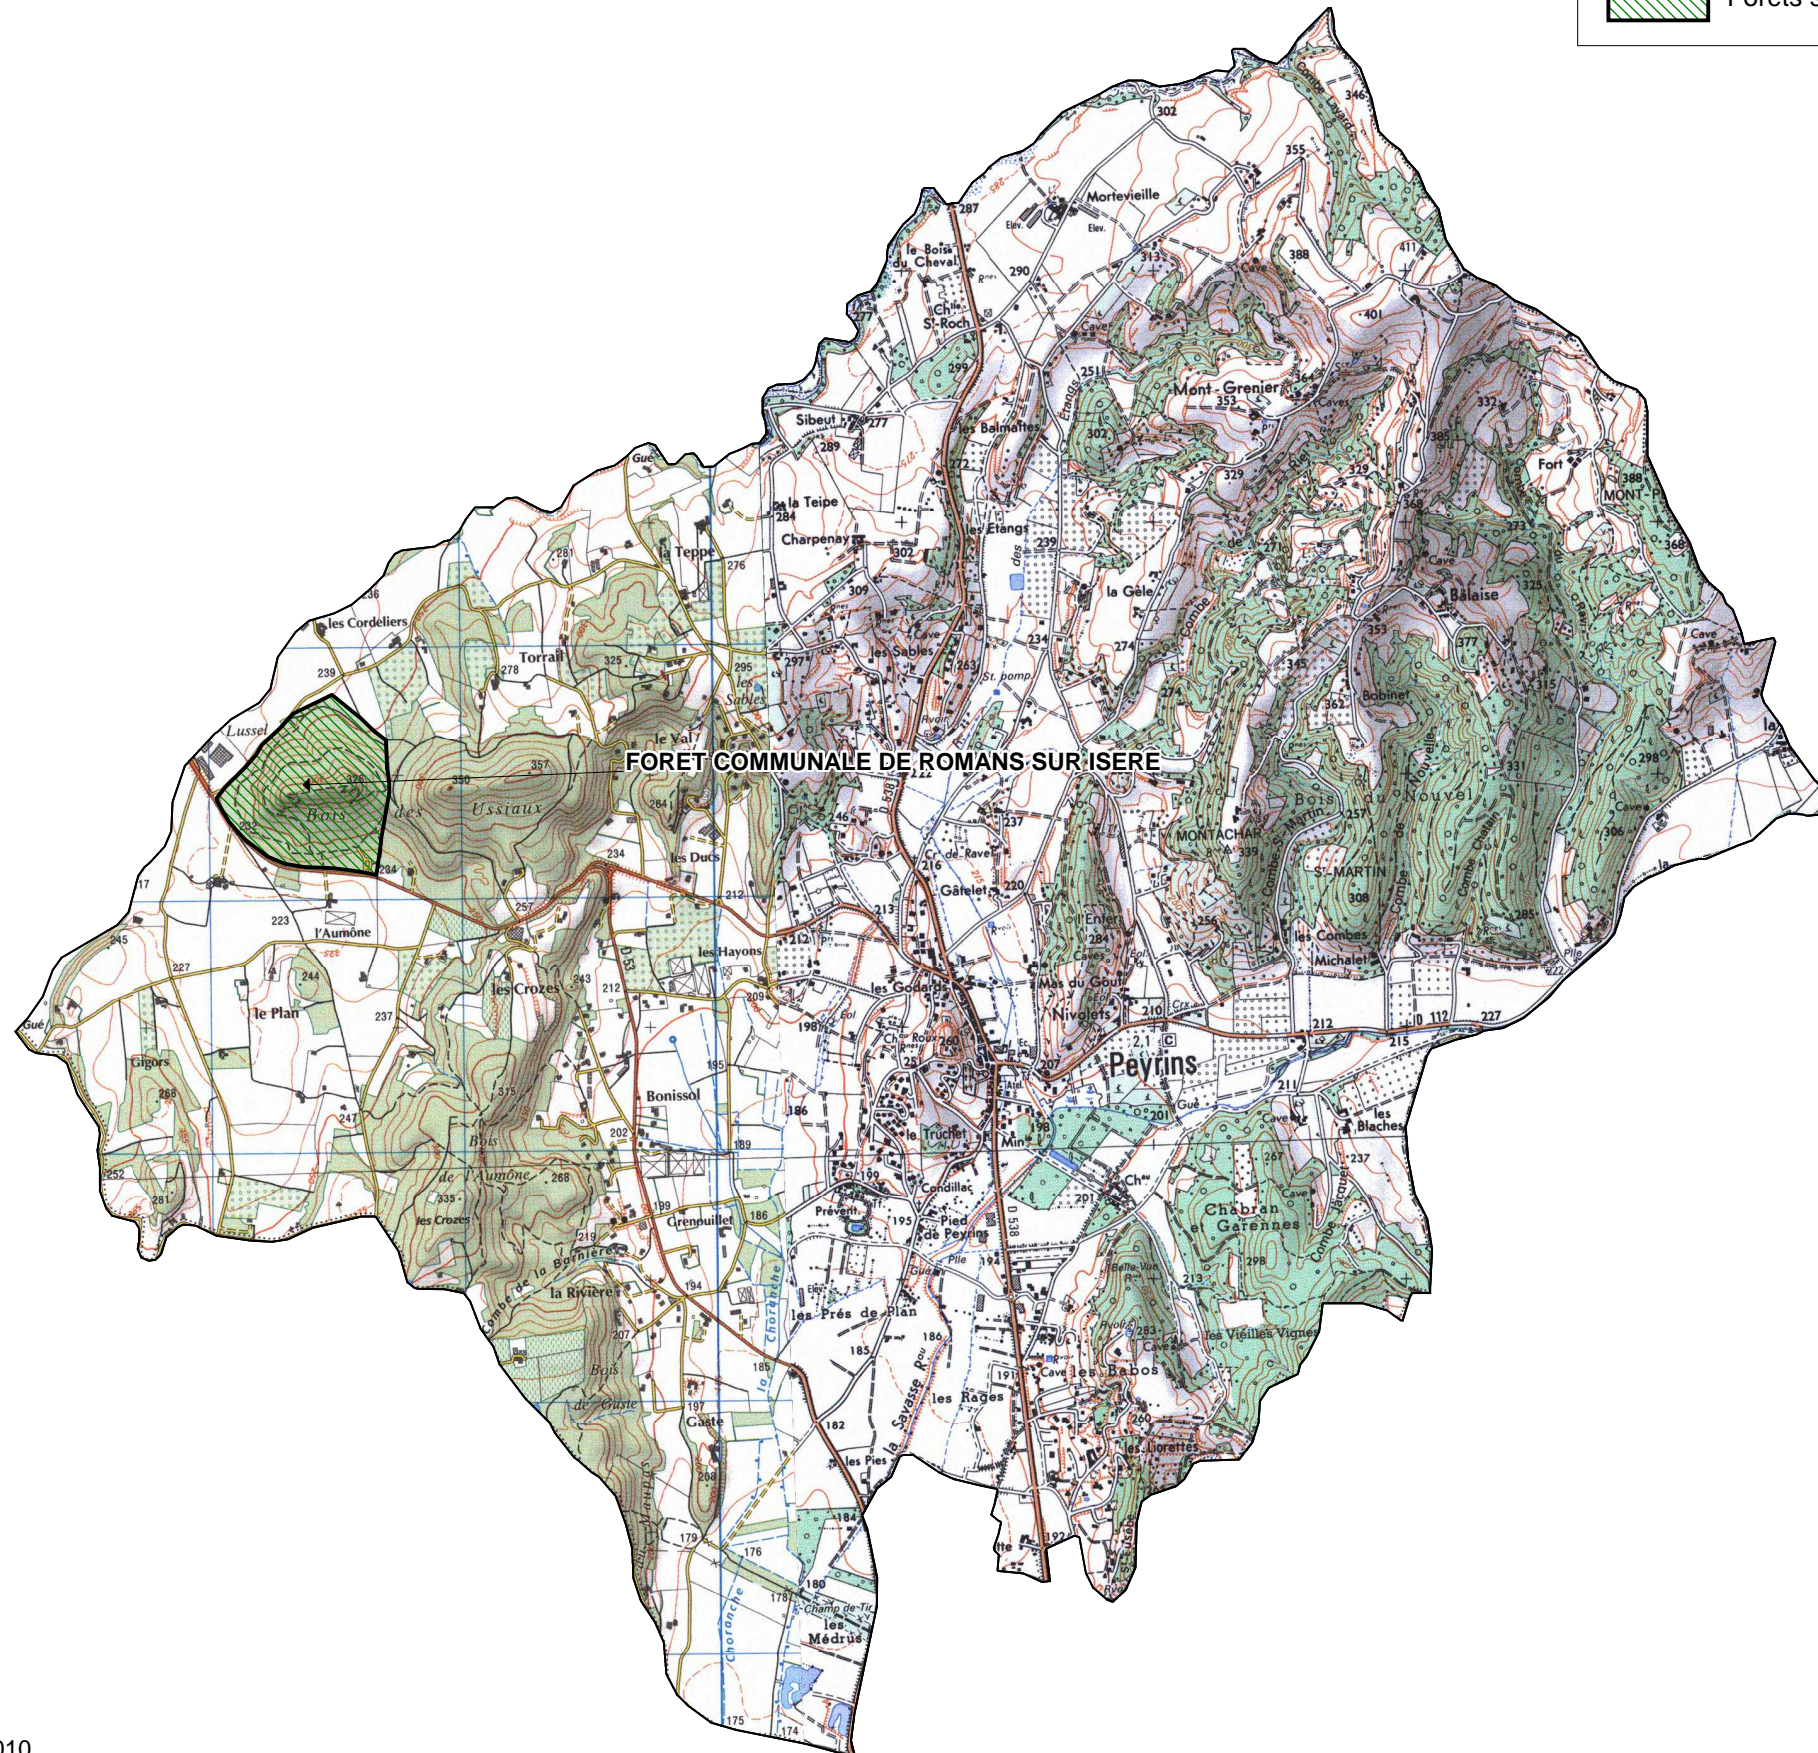

FORETS SOUMISES GESTION ONF

COMMUNE DE : PEYRINS

Echelle : 1cm=0,30Km

Sources :
©IGN - Scan 25© mise à jour 2005,
©ONF - Agence Drôme-Ardèche
Réalisation : DDT de la Drôme - MOP - Novembre 2010