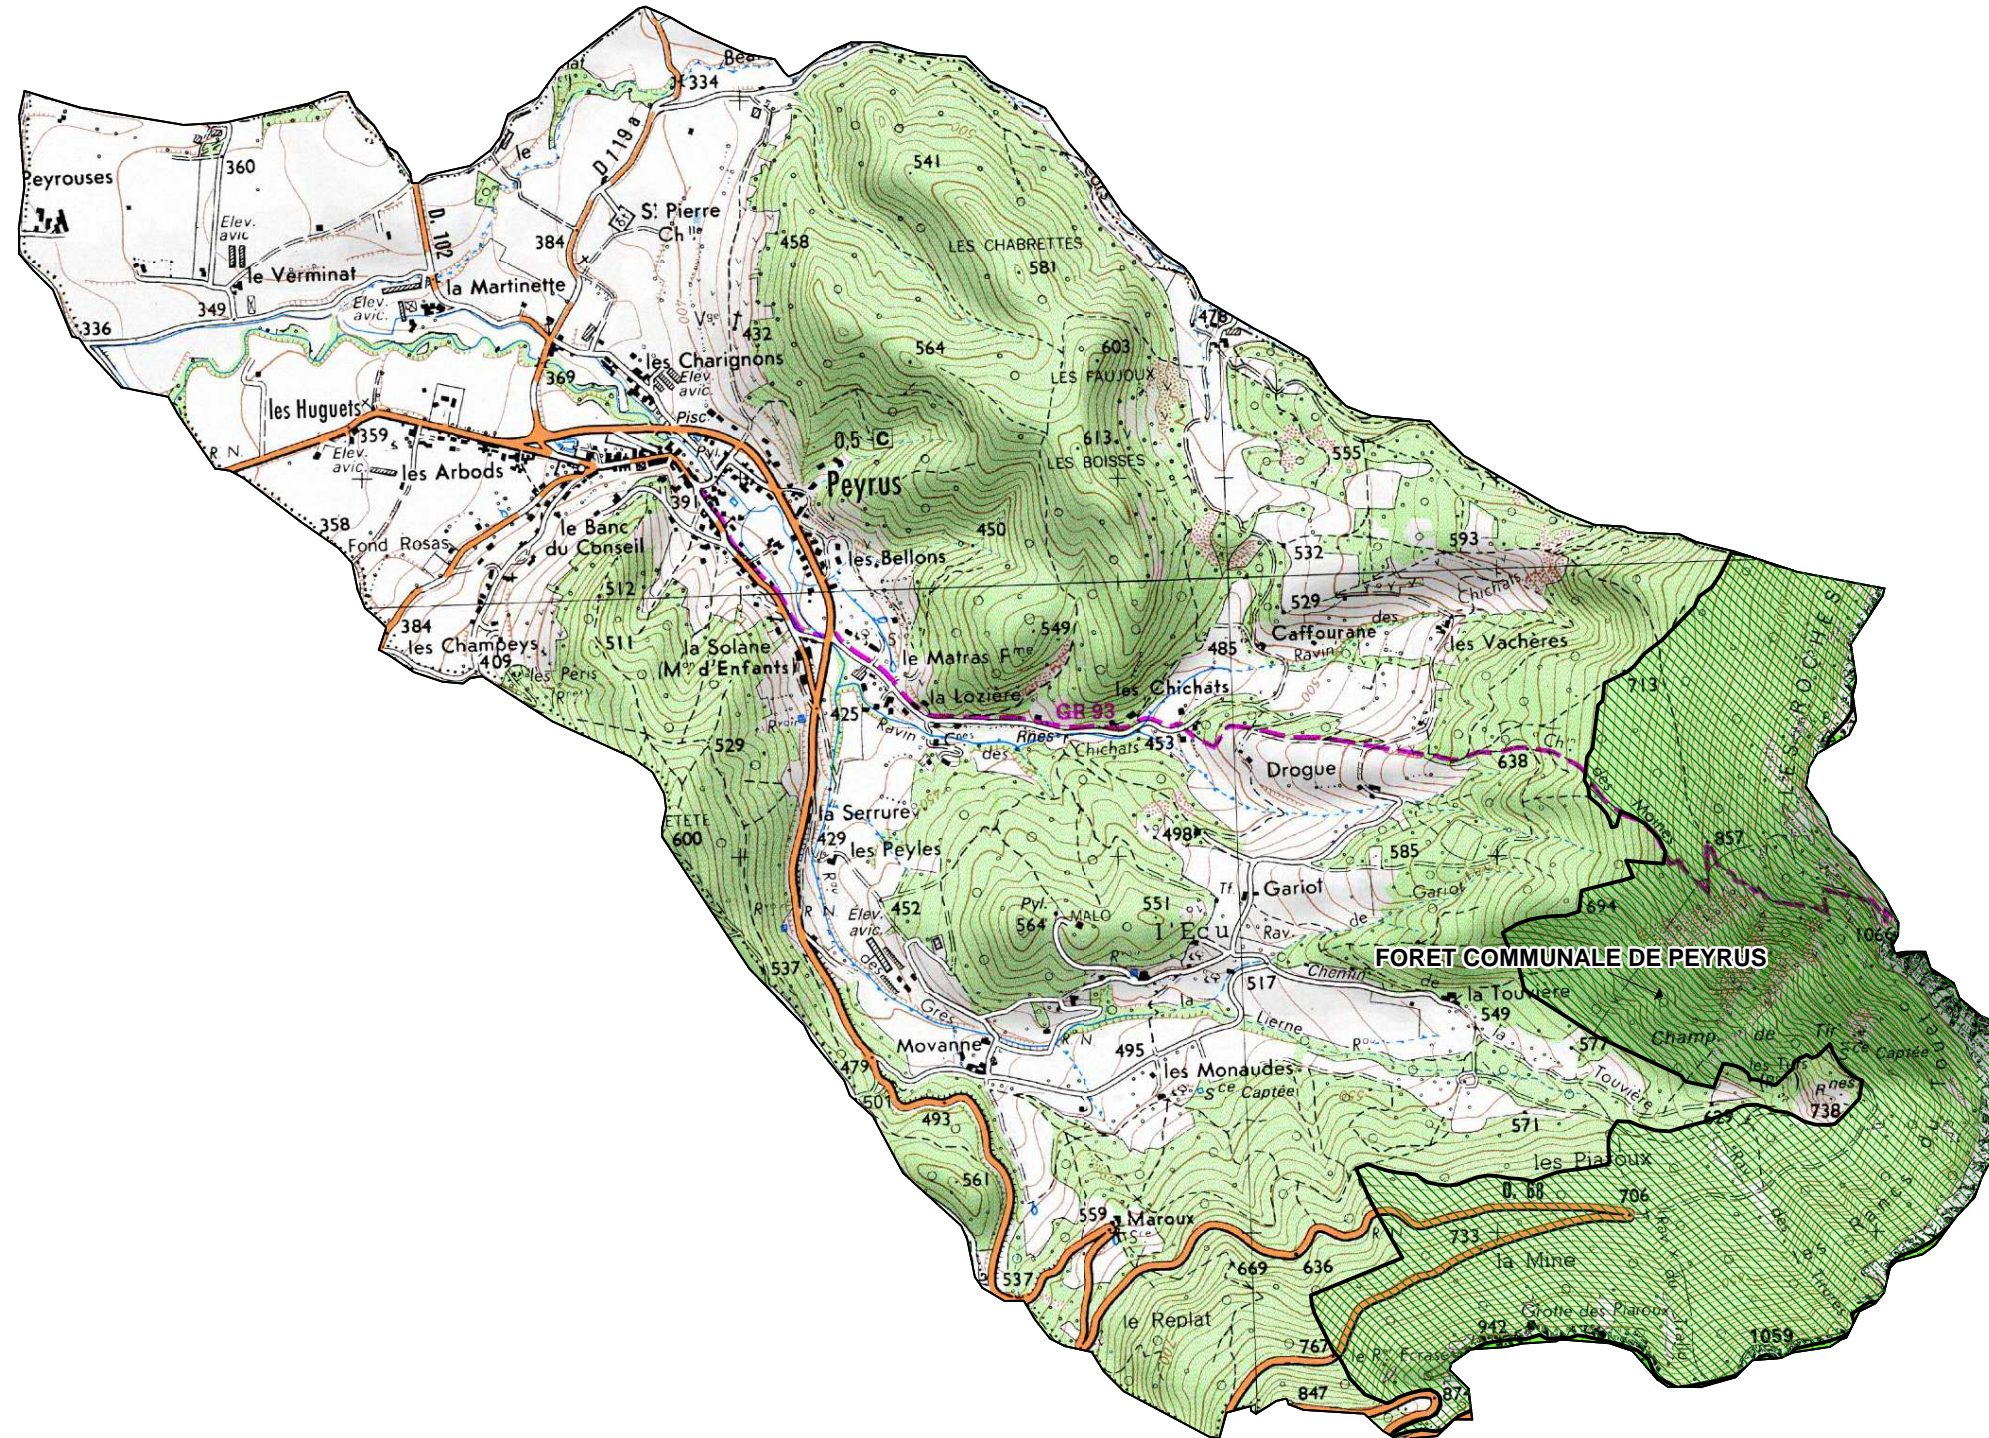

FORETS SOUMISES GESTION ONF

COMMUNE DE : PEYRUS

Echelle : 1cm=0,20Km

Sources :
©IGN - Scan 25© mise à jour 2005,
©ONF - Agence Drôme-Ardèche
Réalisation : DDT de la Drôme - MOP - Novembre 2010