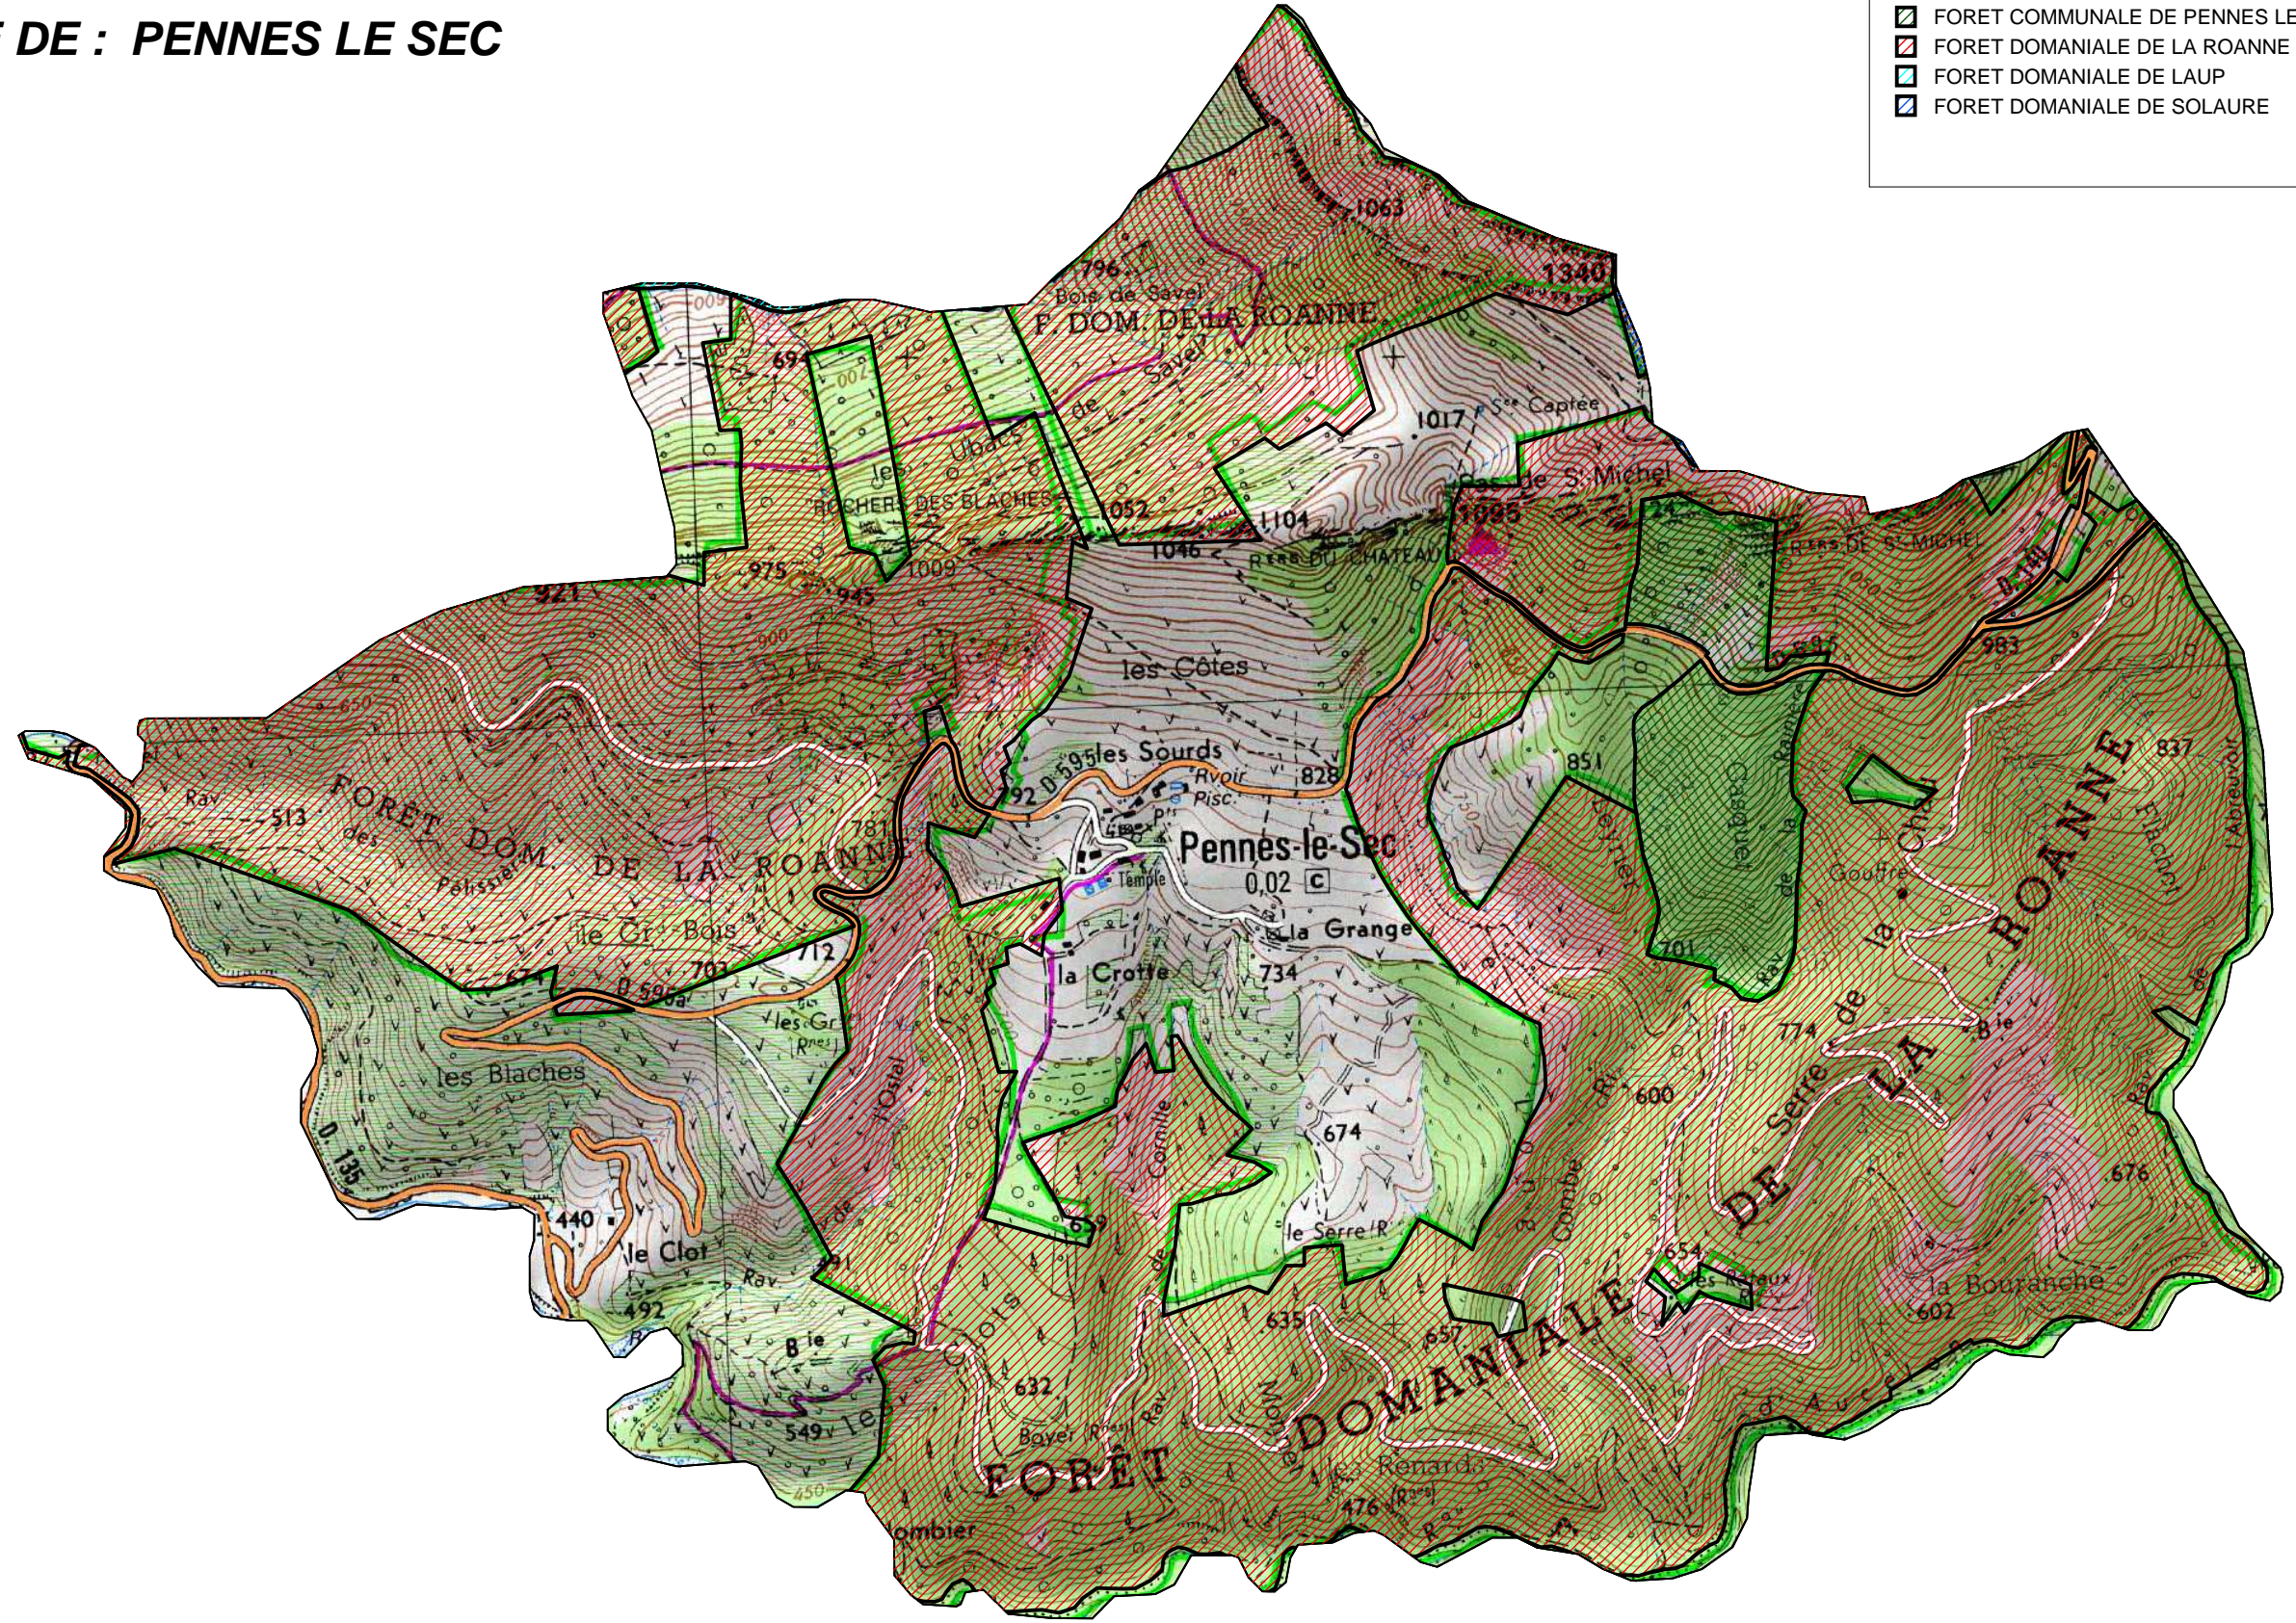

FORETS SOUMISES GESTION ONF

COMMUNE DE : PENNES LE SEC

Forêts soumises ONF

-  FORET COMMUNALE DE PENNES LE SEC
-  FORET DOMANIALE DE LA ROANNE
-  FORET DOMANIALE DE LAUP
-  FORET DOMANIALE DE SOLAURE

Echelle : 1cm=0,15Km

Sources :
©IGN - Scan 25© mise à jour 2005,
©ONF - Agence Drôme-Ardèche
Réalisation : DDT de la Drôme - MOP - Novembre 2010