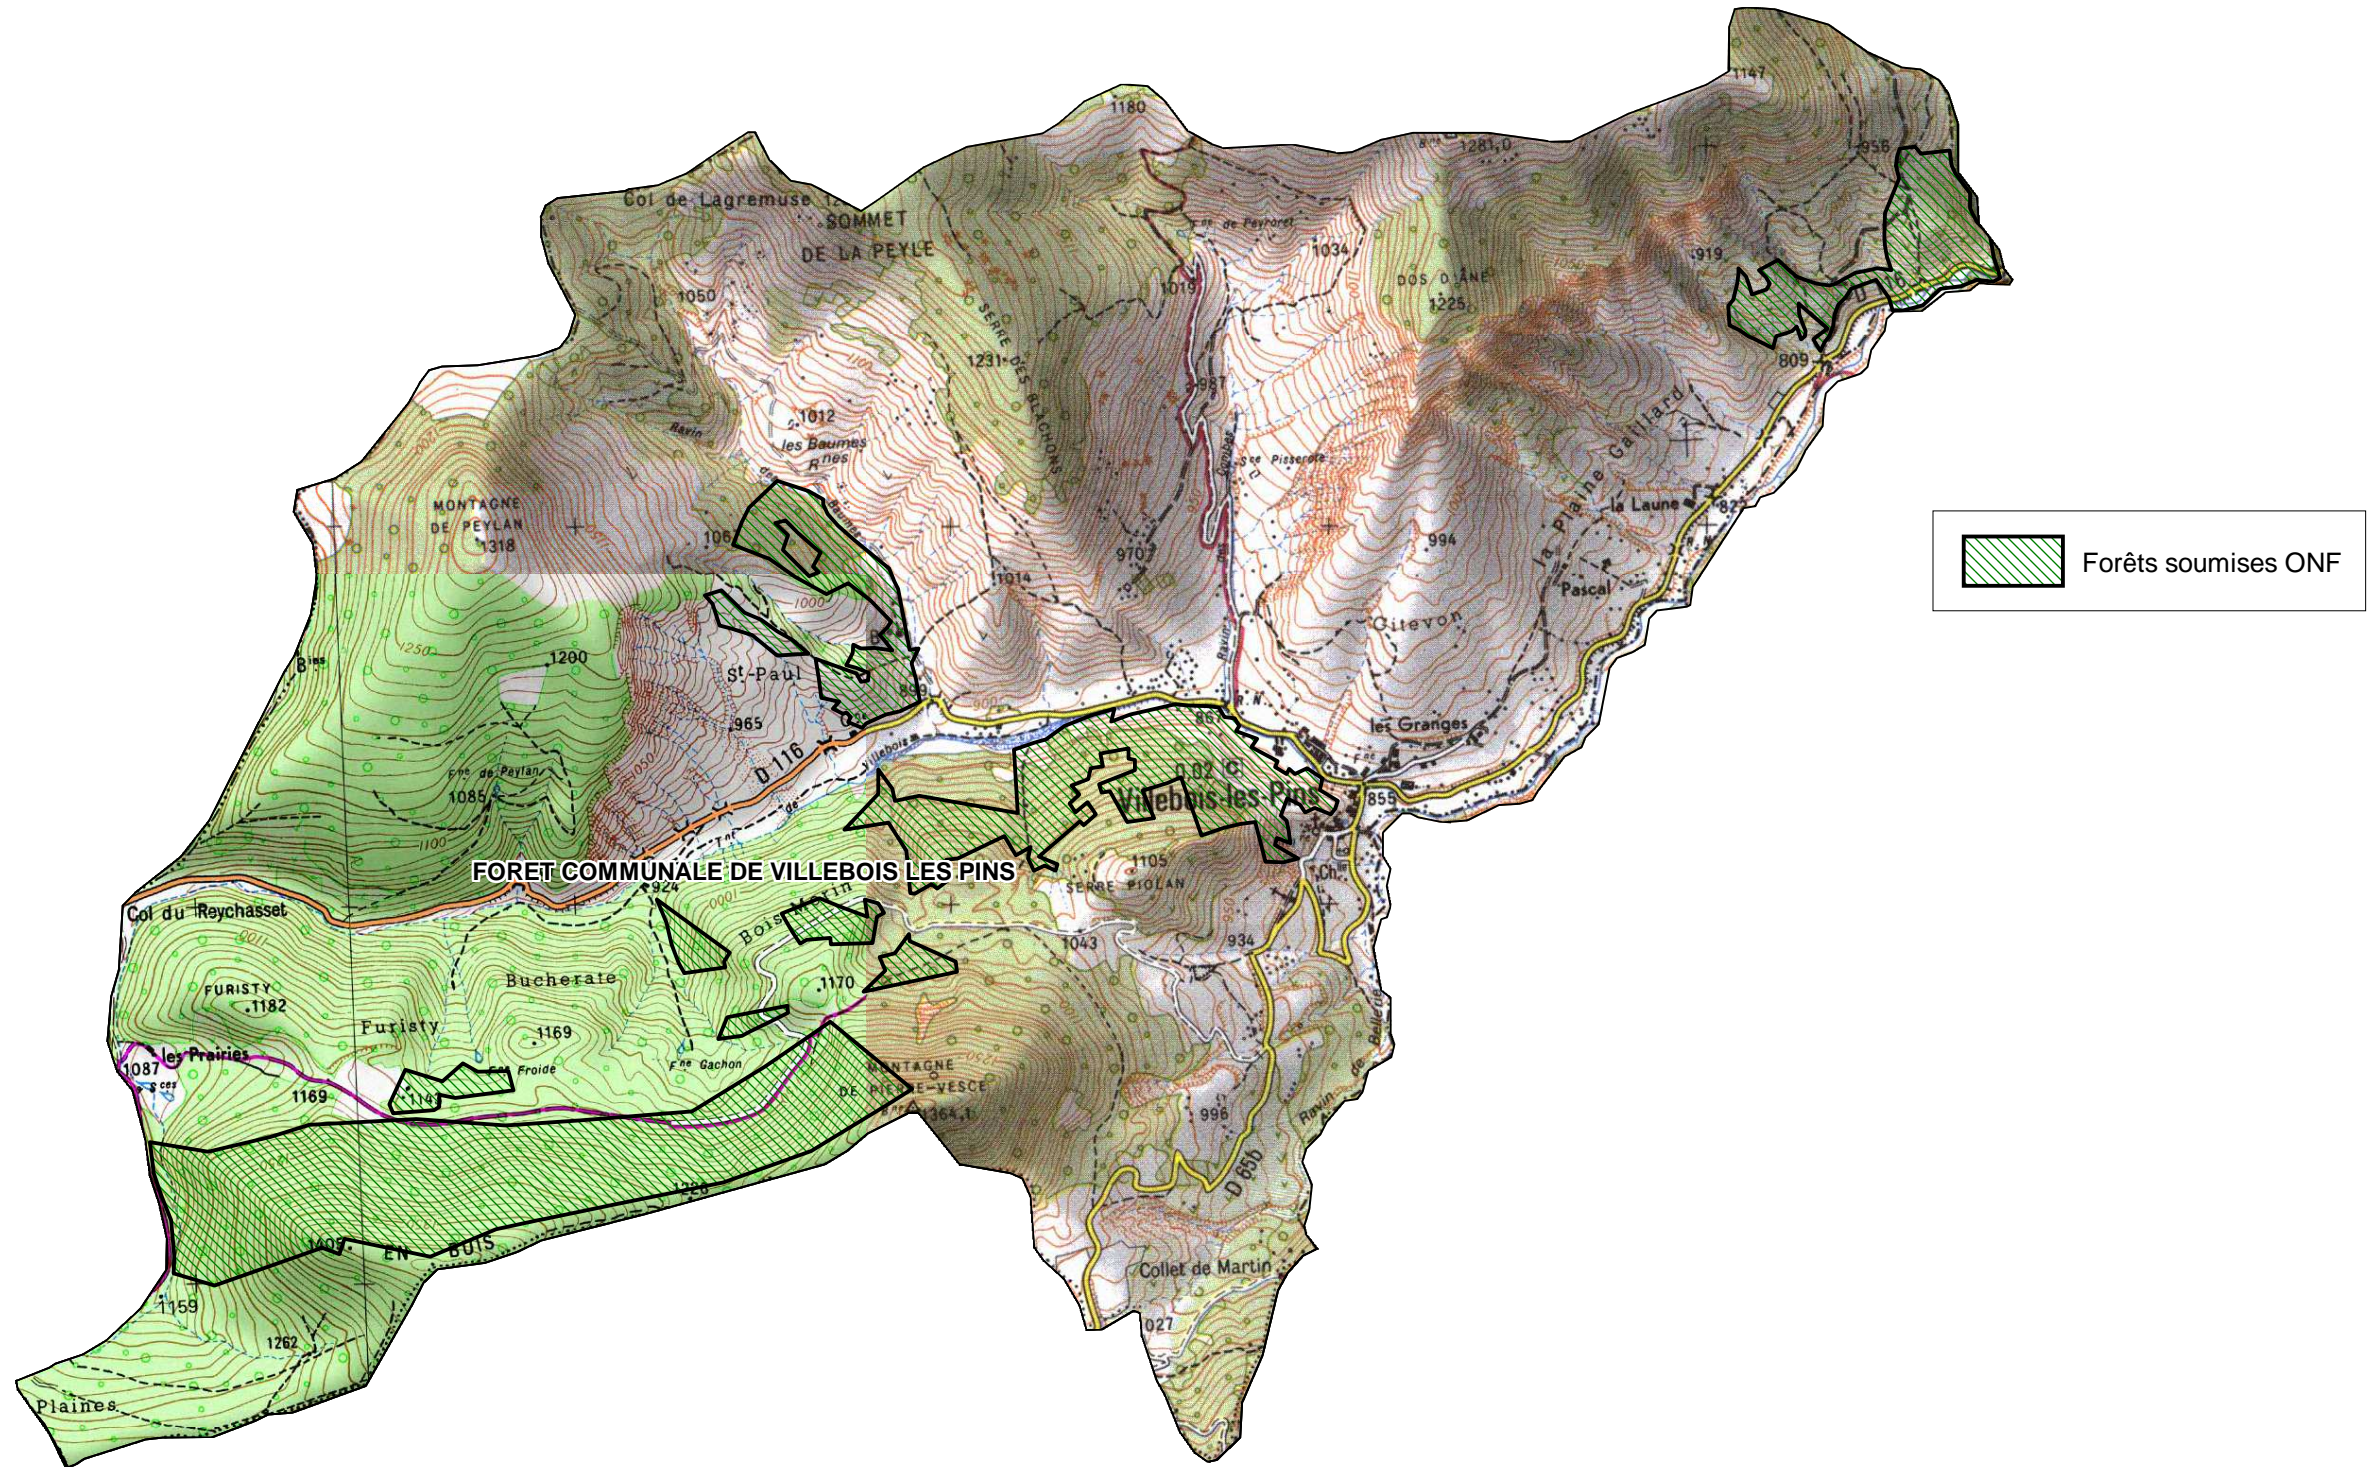

FORETS SOUMISES GESTION ONF

COMMUNE DE : VILLEBOIS-LES-PINS

Echelle : 1cm=0,20 Km

Sources :
©IGN - Scan 25© mise à jour 2005,
©ONF - Agence Drôme-Ardèche
Réalisation : DDT de la Drôme - MOP - Novembre 2010