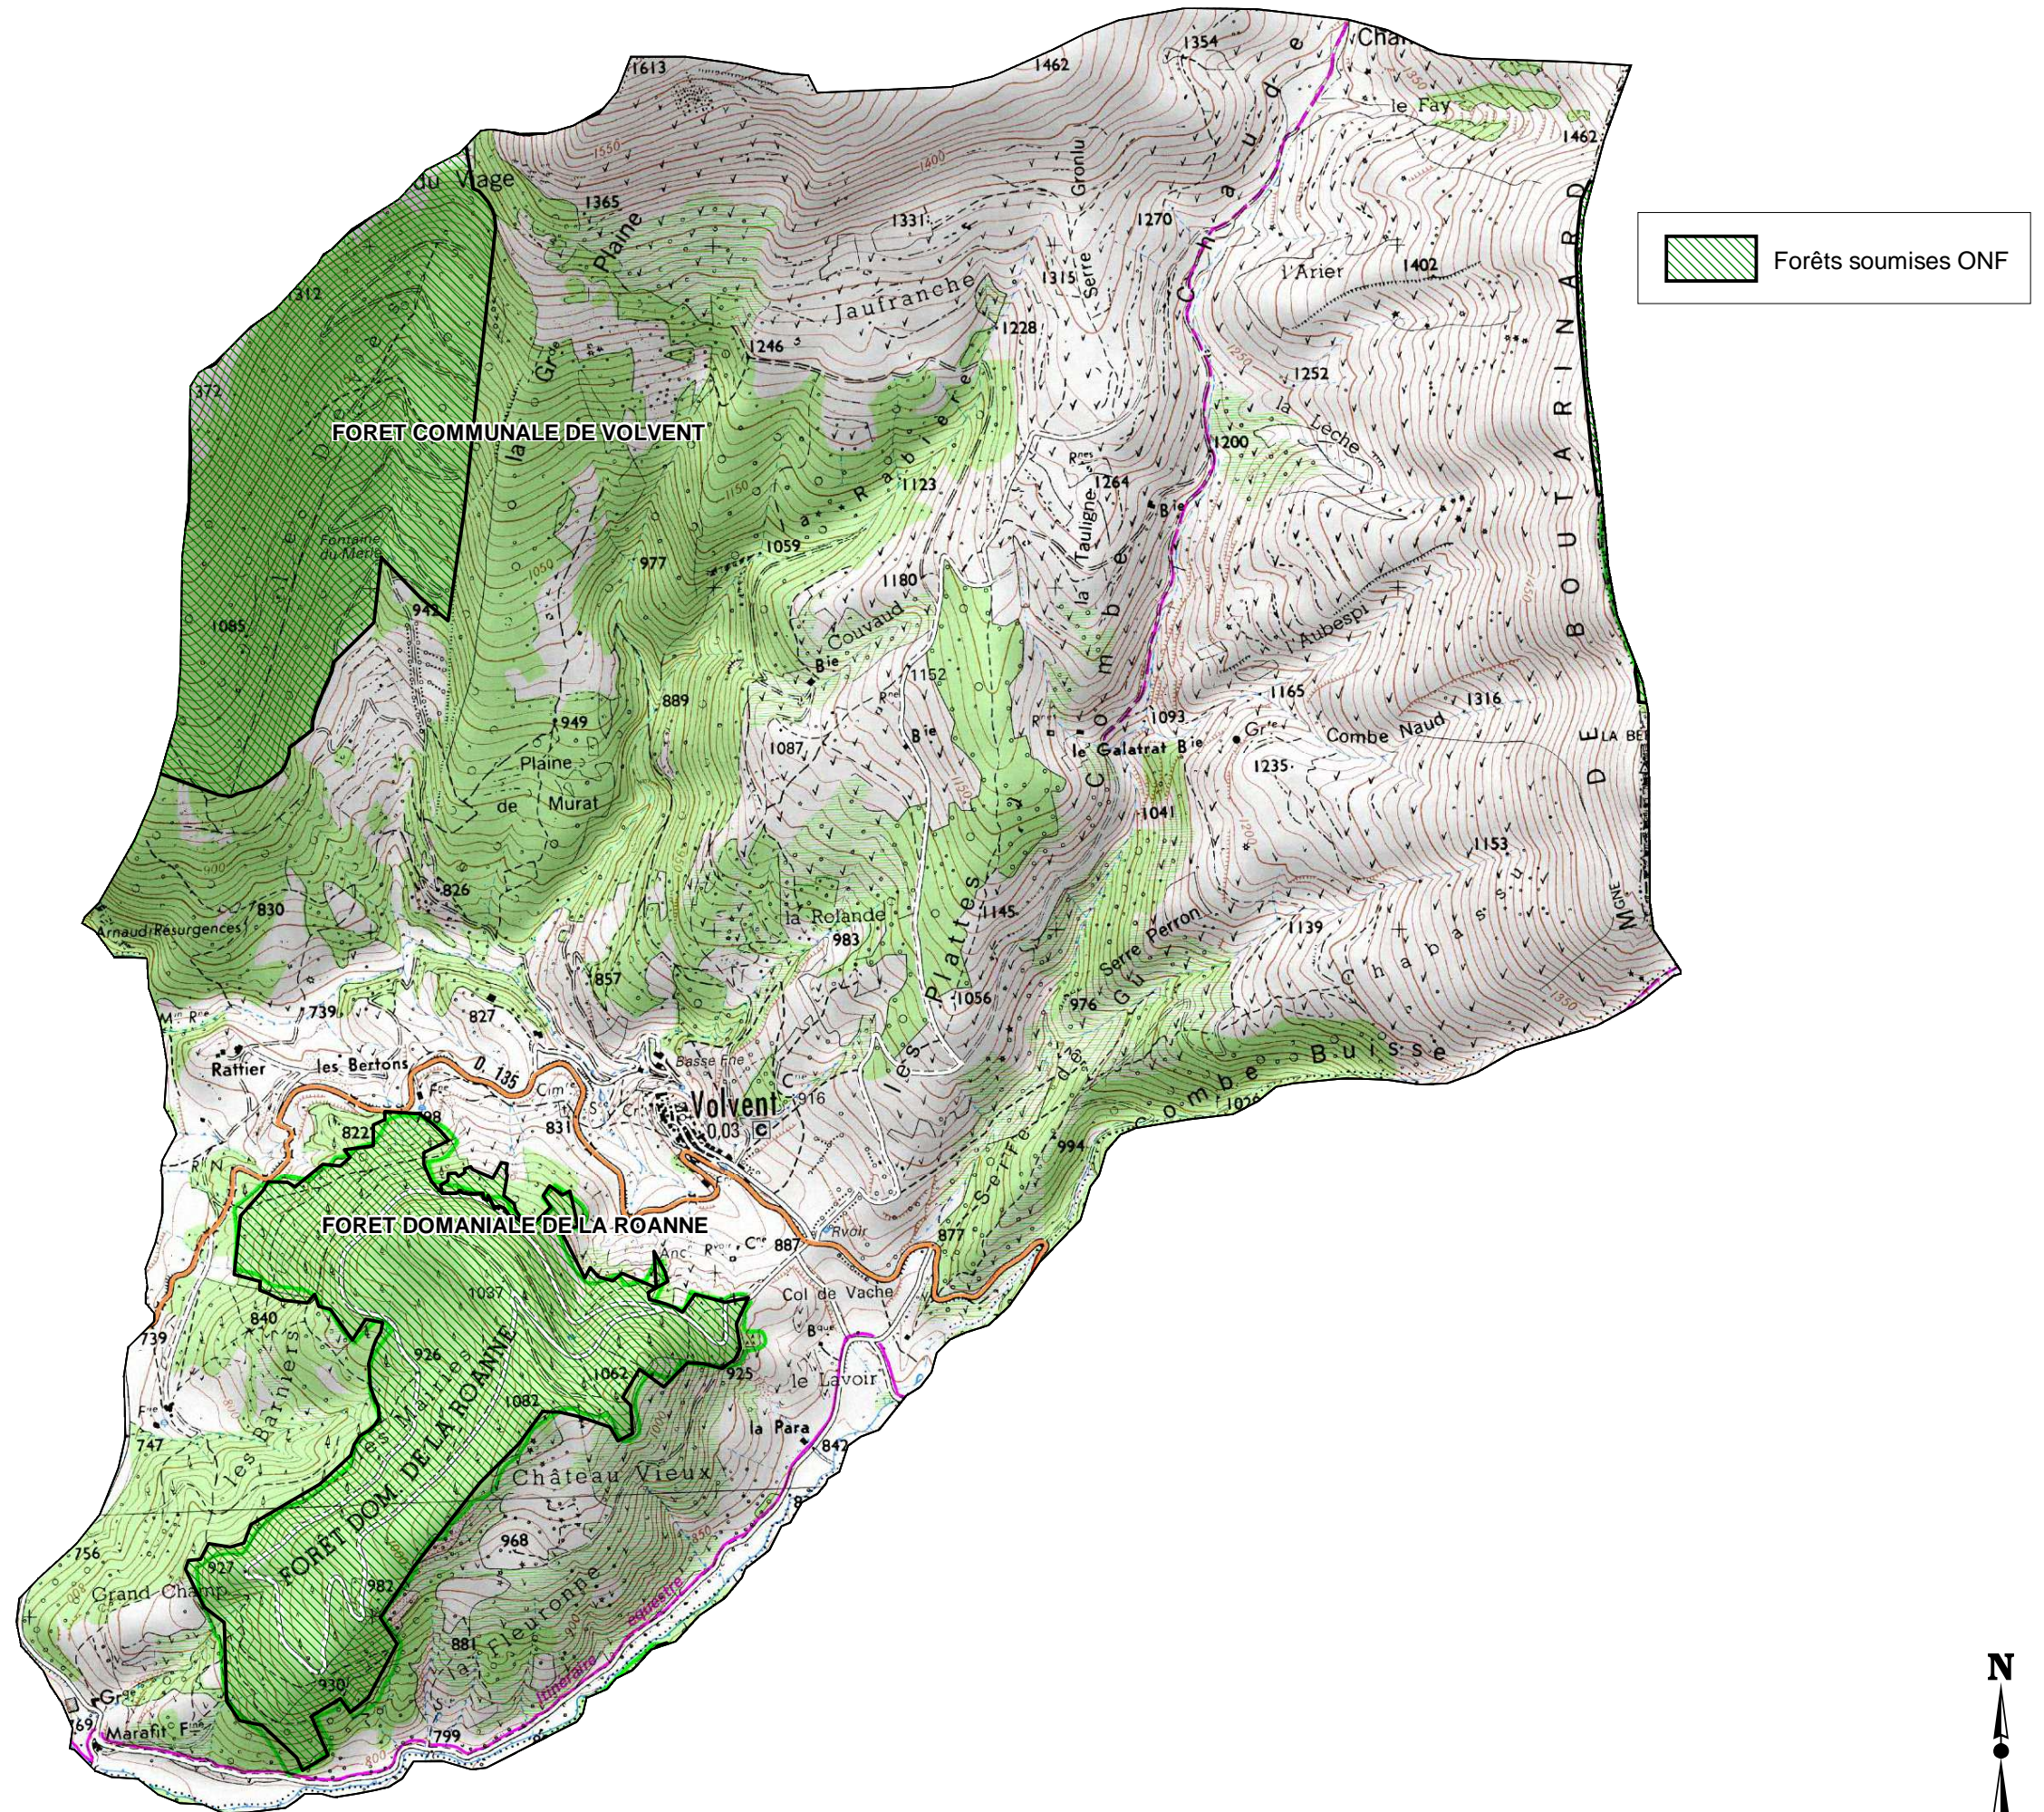

FORETS SOUMISES GESTION ONF

COMMUNE DE : VOLVENT

Echelle : 1cm=0,20 Km

Sources :
©IGN - Scan 25© mise à jour 2005,
©ONF - Agence Drôme-Ardèche
Réalisation : DDT de la Drôme - MOP - Novembre 2010