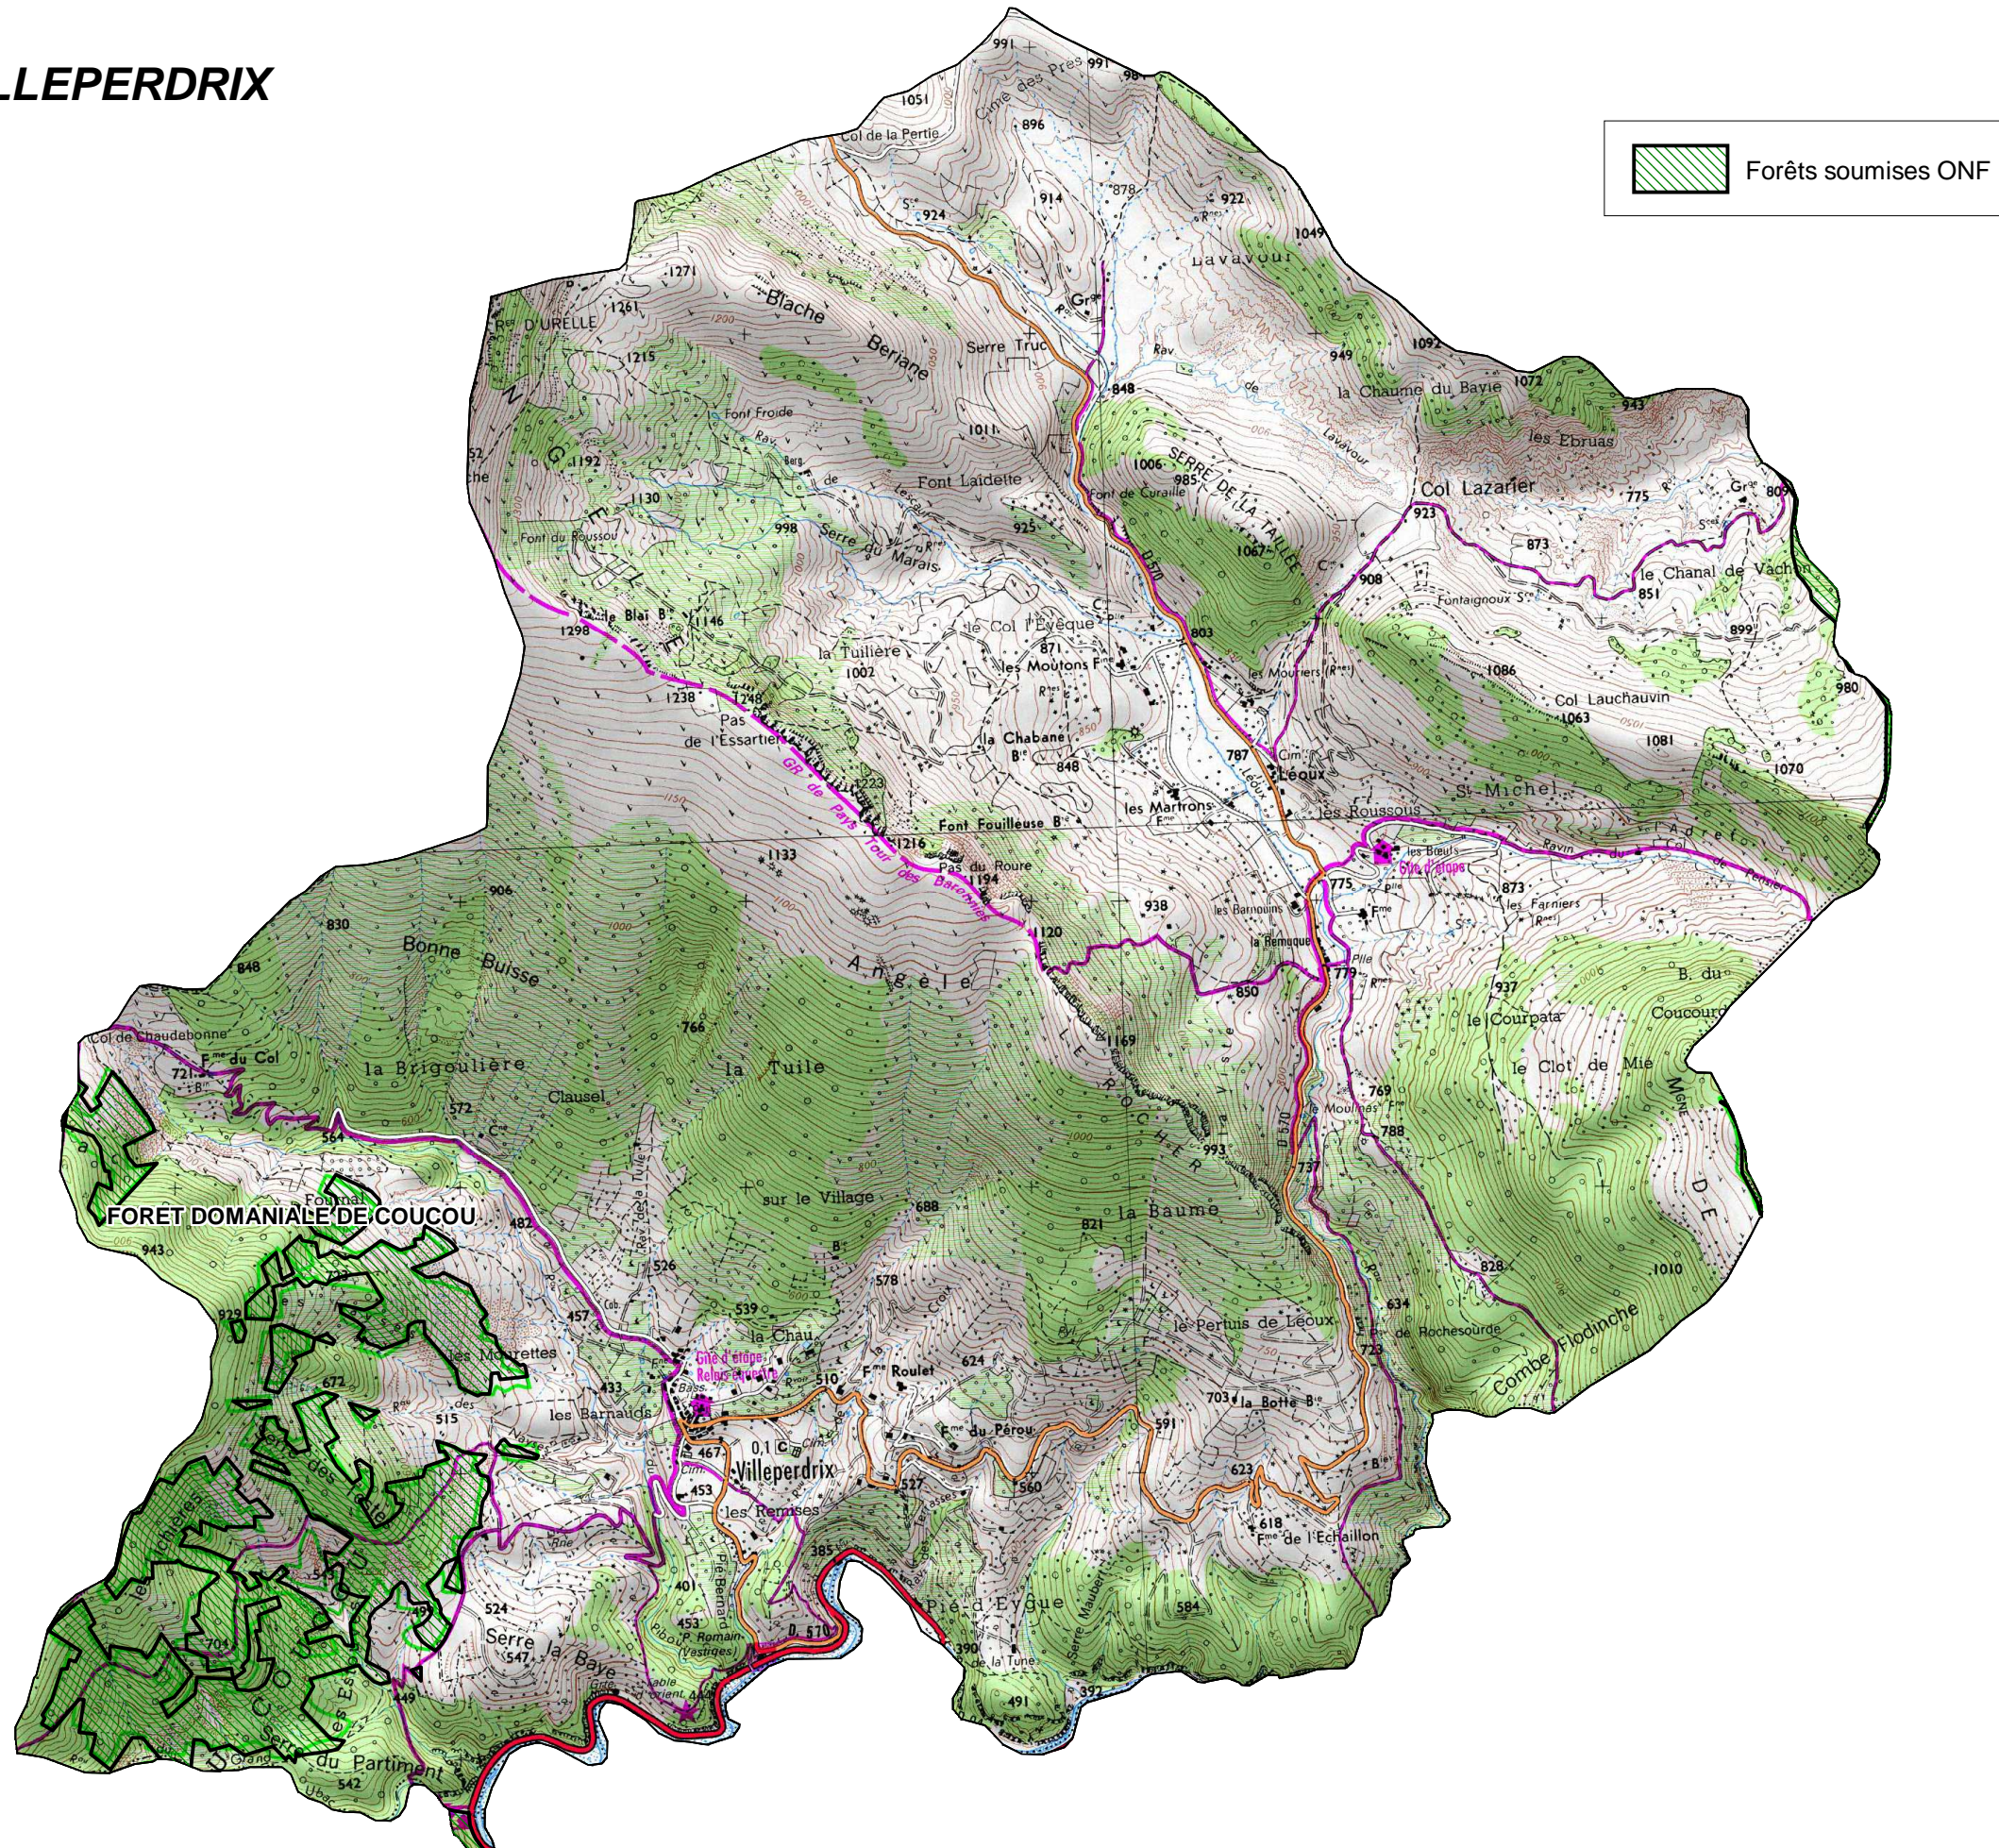

FORETS SOUMISES GESTION ONF

COMMUNE DE : VILLEPERDRIX

Echelle : 1cm=0,25 Km

Sources :
©IGN - Scan 25© mise à jour 2005,
©ONF - Agence Drôme-Ardèche
Réalisation : DDT de la Drôme - MOP - Novembre 2010