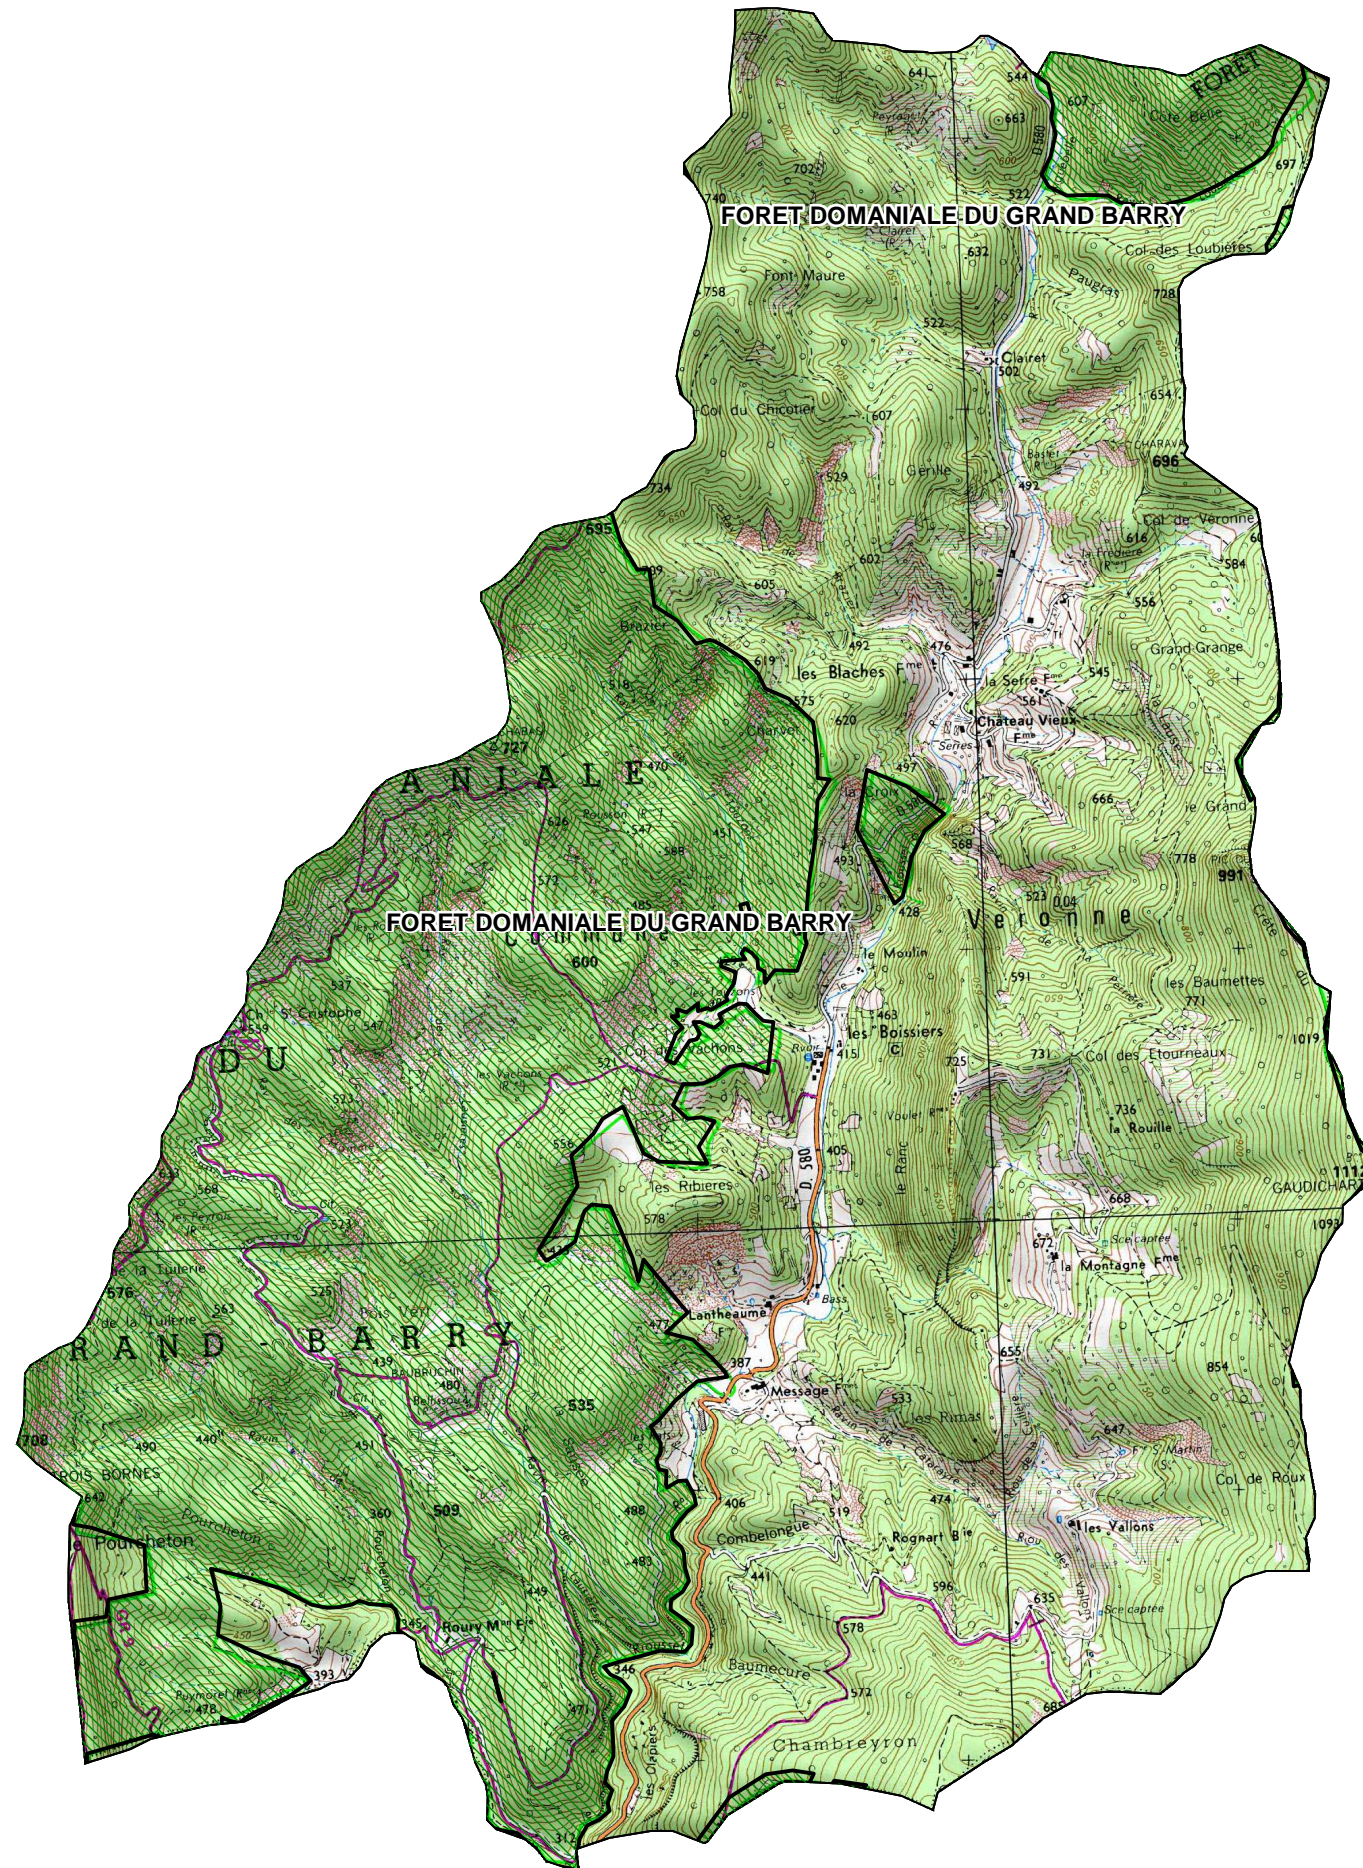

FORETS SOUMISES GESTION ONF

COMMUNE DE : VERONNE

Forêts soumises ONF

Echelle : 1cm=0,28 Km

Sources :
©IGN - Scan 25© mise à jour 2005,
©ONF - Agence Drôme-Ardèche
Réalisation : DDT de la Drôme - MOP - Novembre 2010