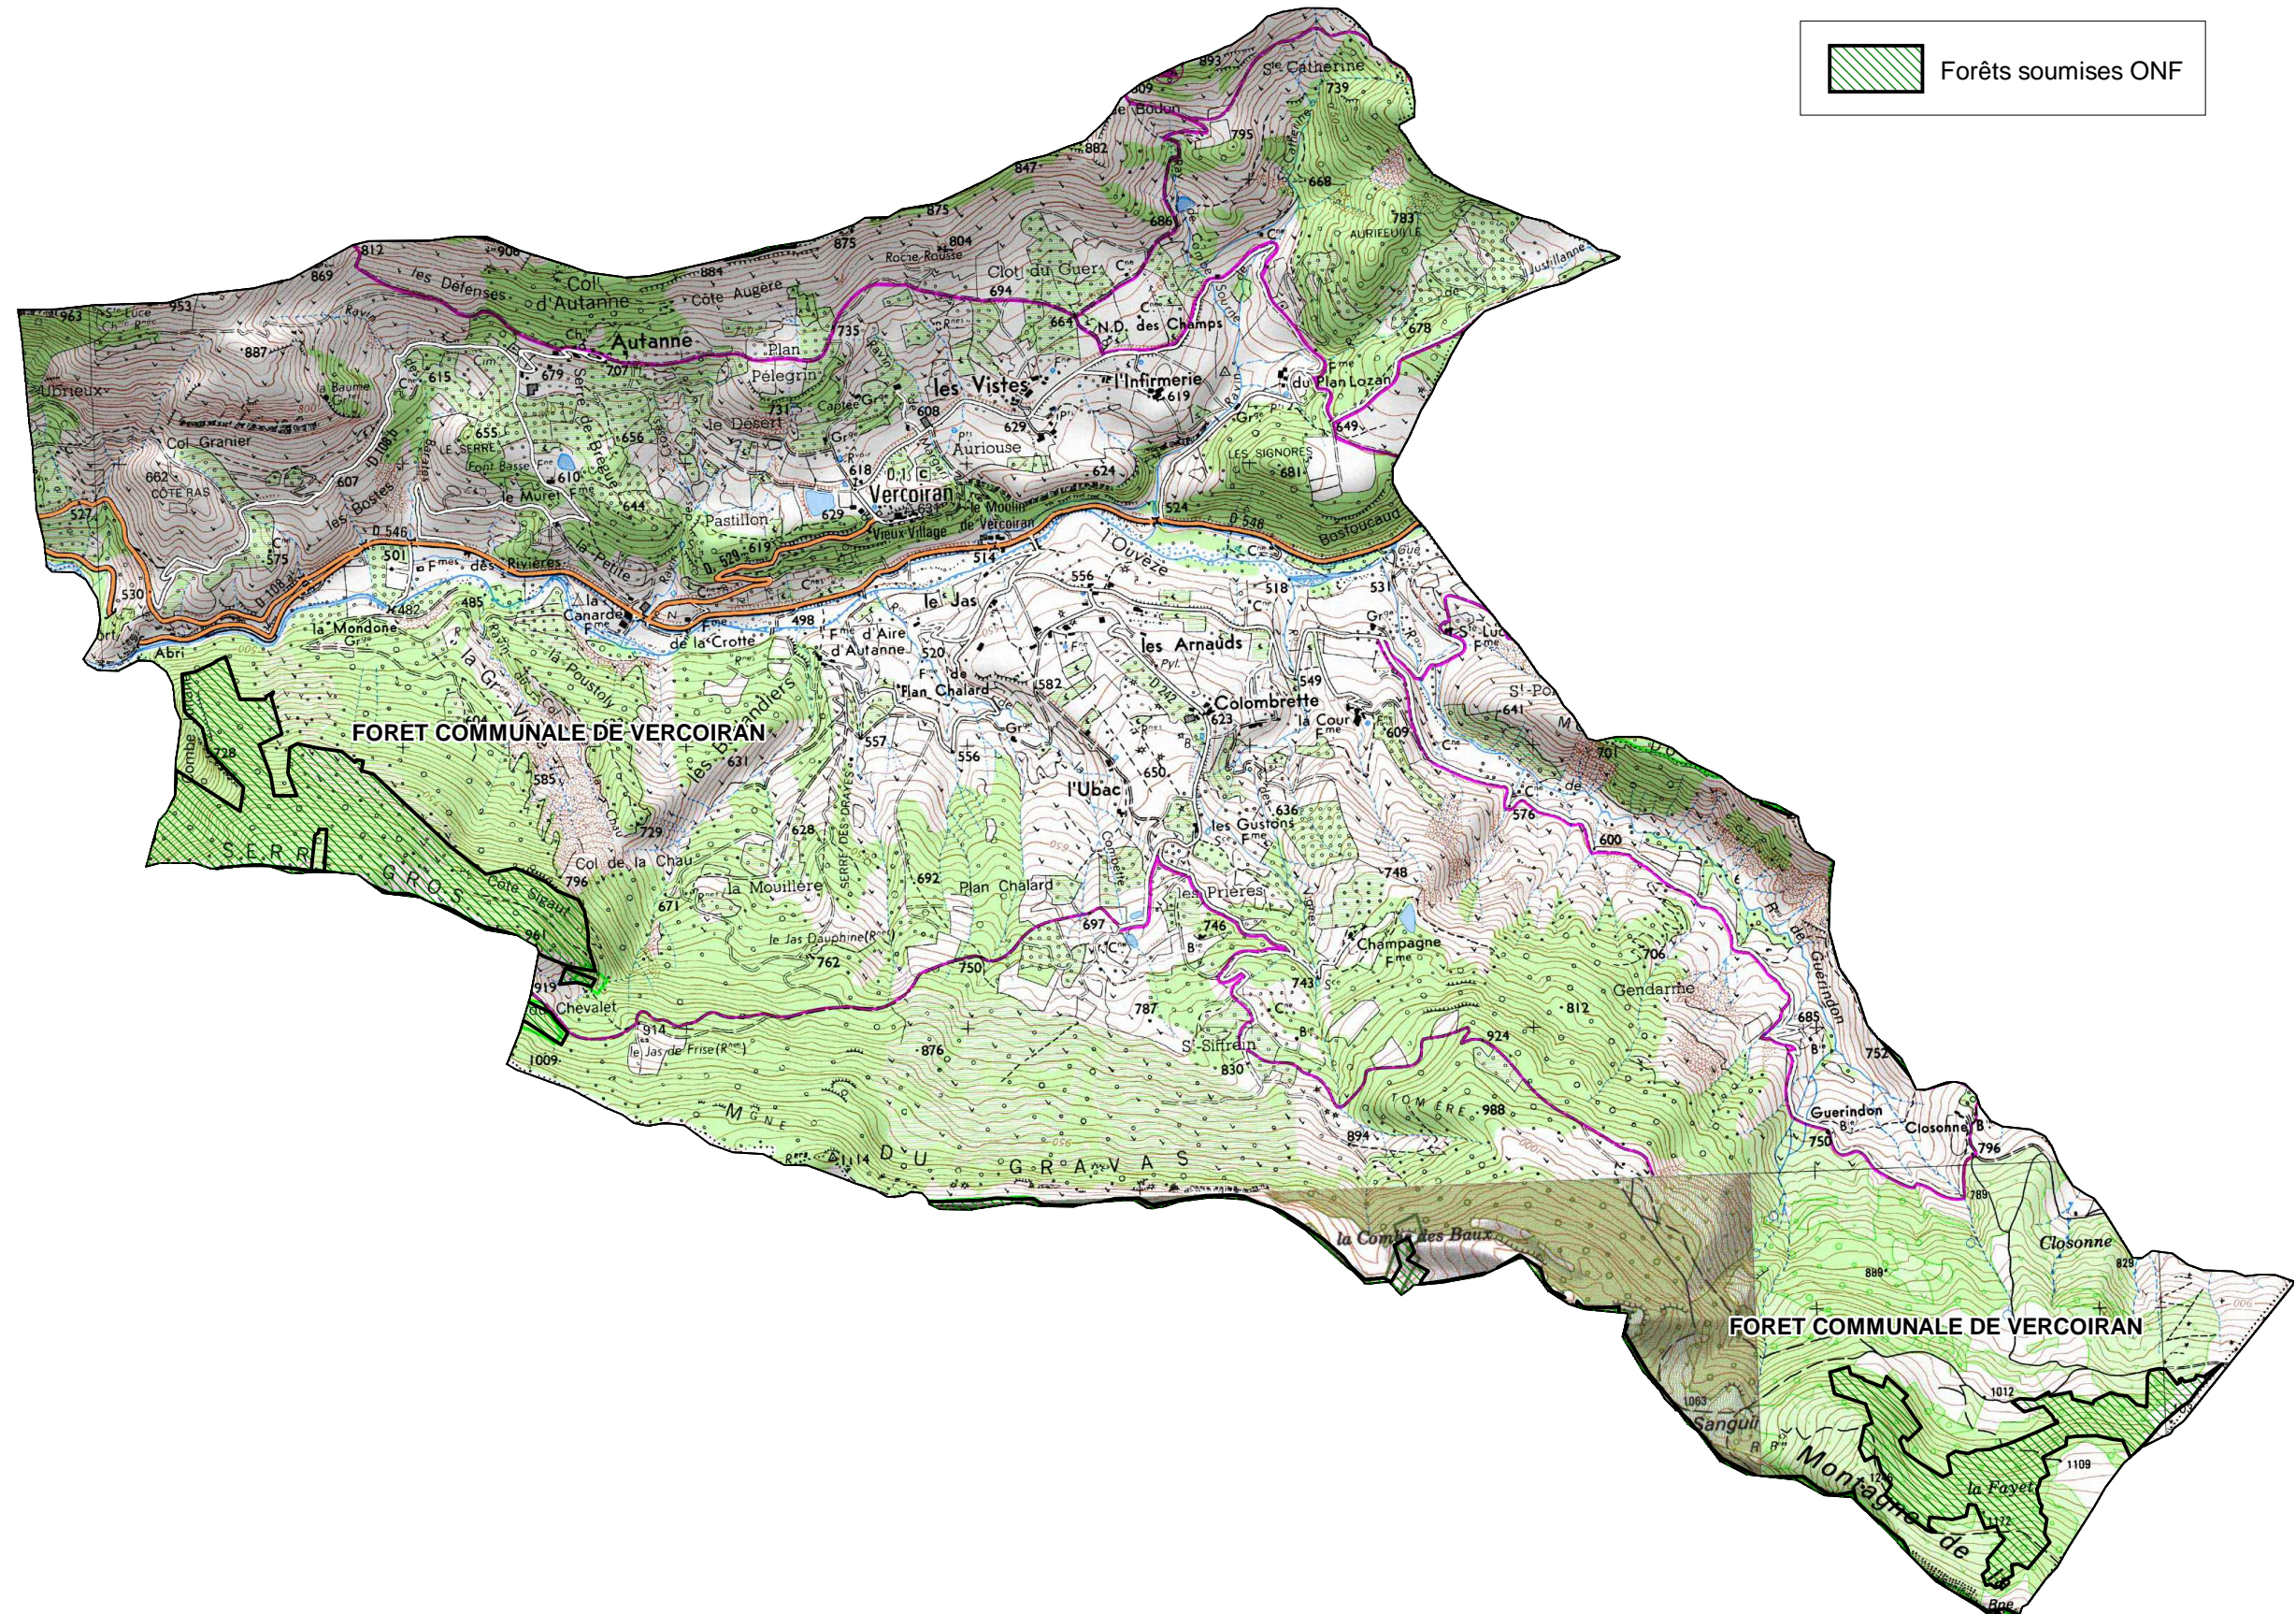

FORETS SOUMISES GESTION ONF

COMMUNE DE : VERCOIRAN

Echelle : 1cm=0,28 Km

Sources :
©IGN - Scan 25© mise à jour 2005,
©ONF - Agence Drôme-Ardèche
Réalisation : DDT de la Drôme - MOP - Novembre 2010