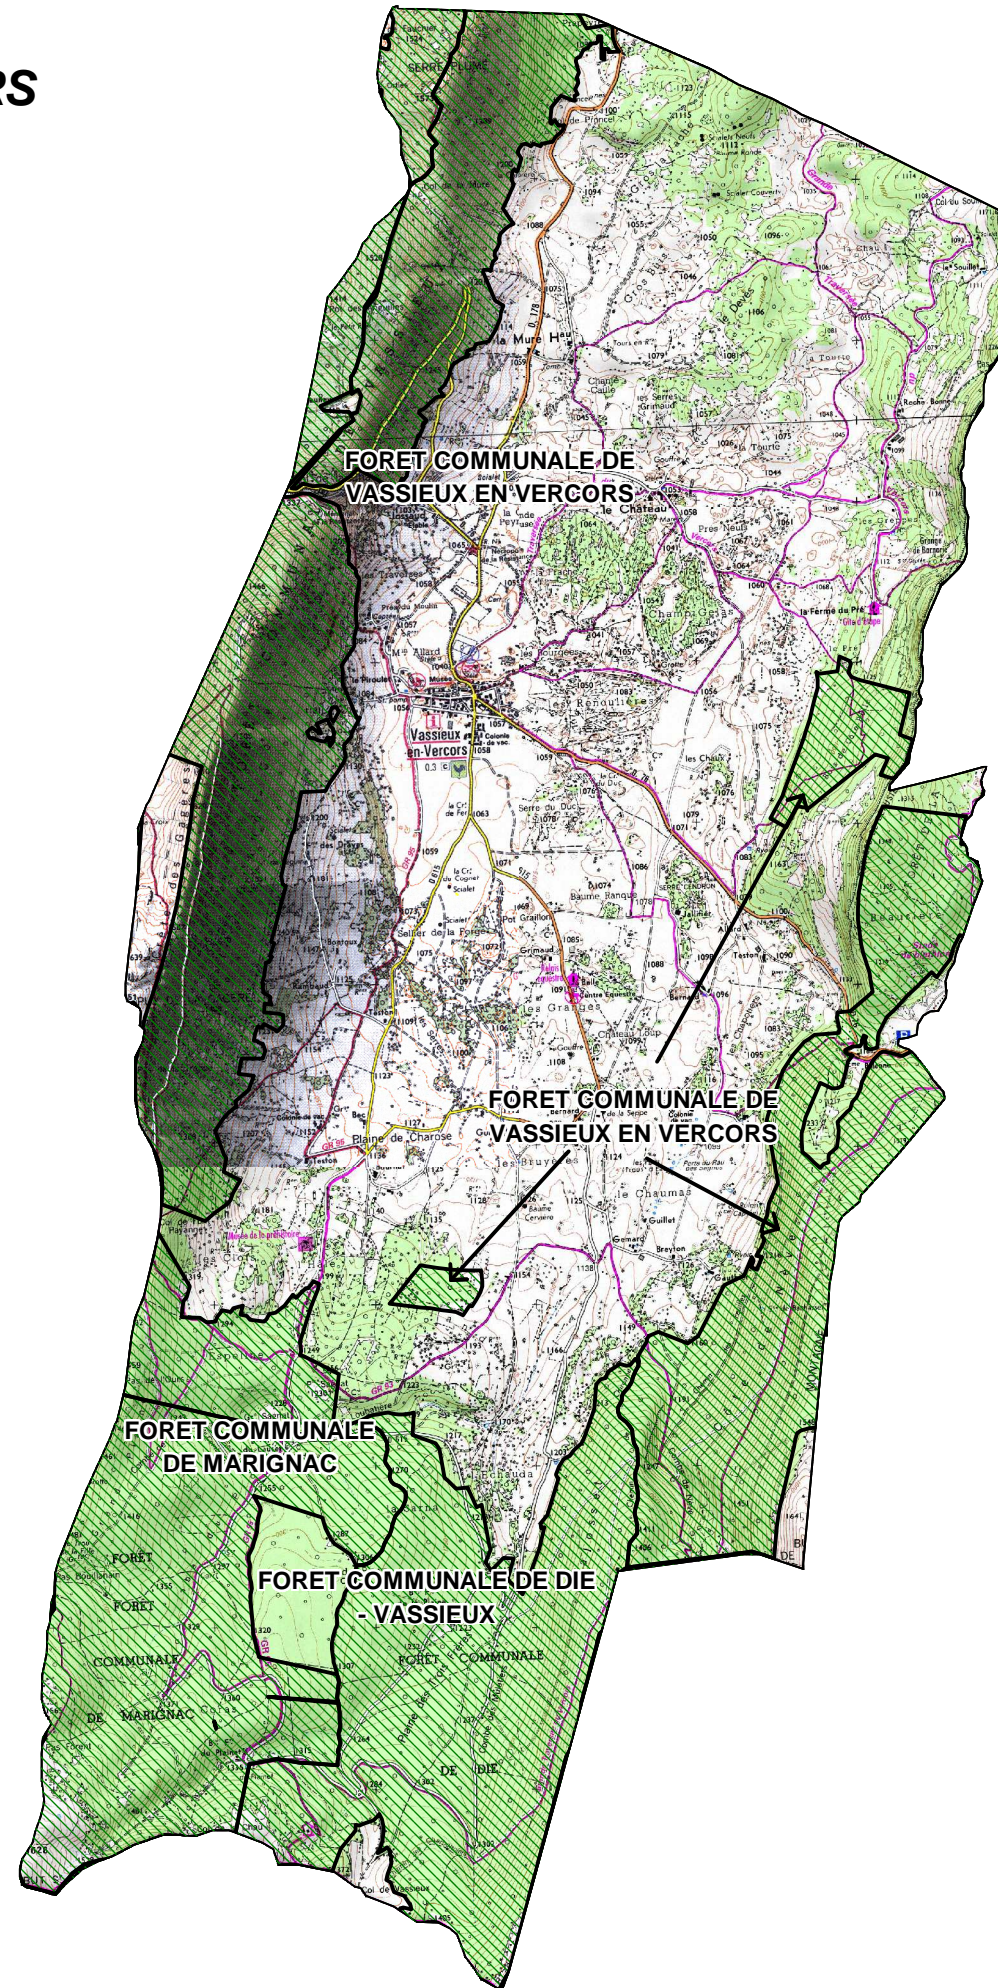

FORETS SOUMISES GESTION ONF

COMMUNE DE : VASSIEUX-EN-VERCORS

Echelle : 1cm=0,47 Km

Sources :
©IGN - Scan 25© mise à jour 2005,
©ONF - Agence Drôme-Ardèche
Réalisation : DDT de la Drôme - MOP - Novembre 2010