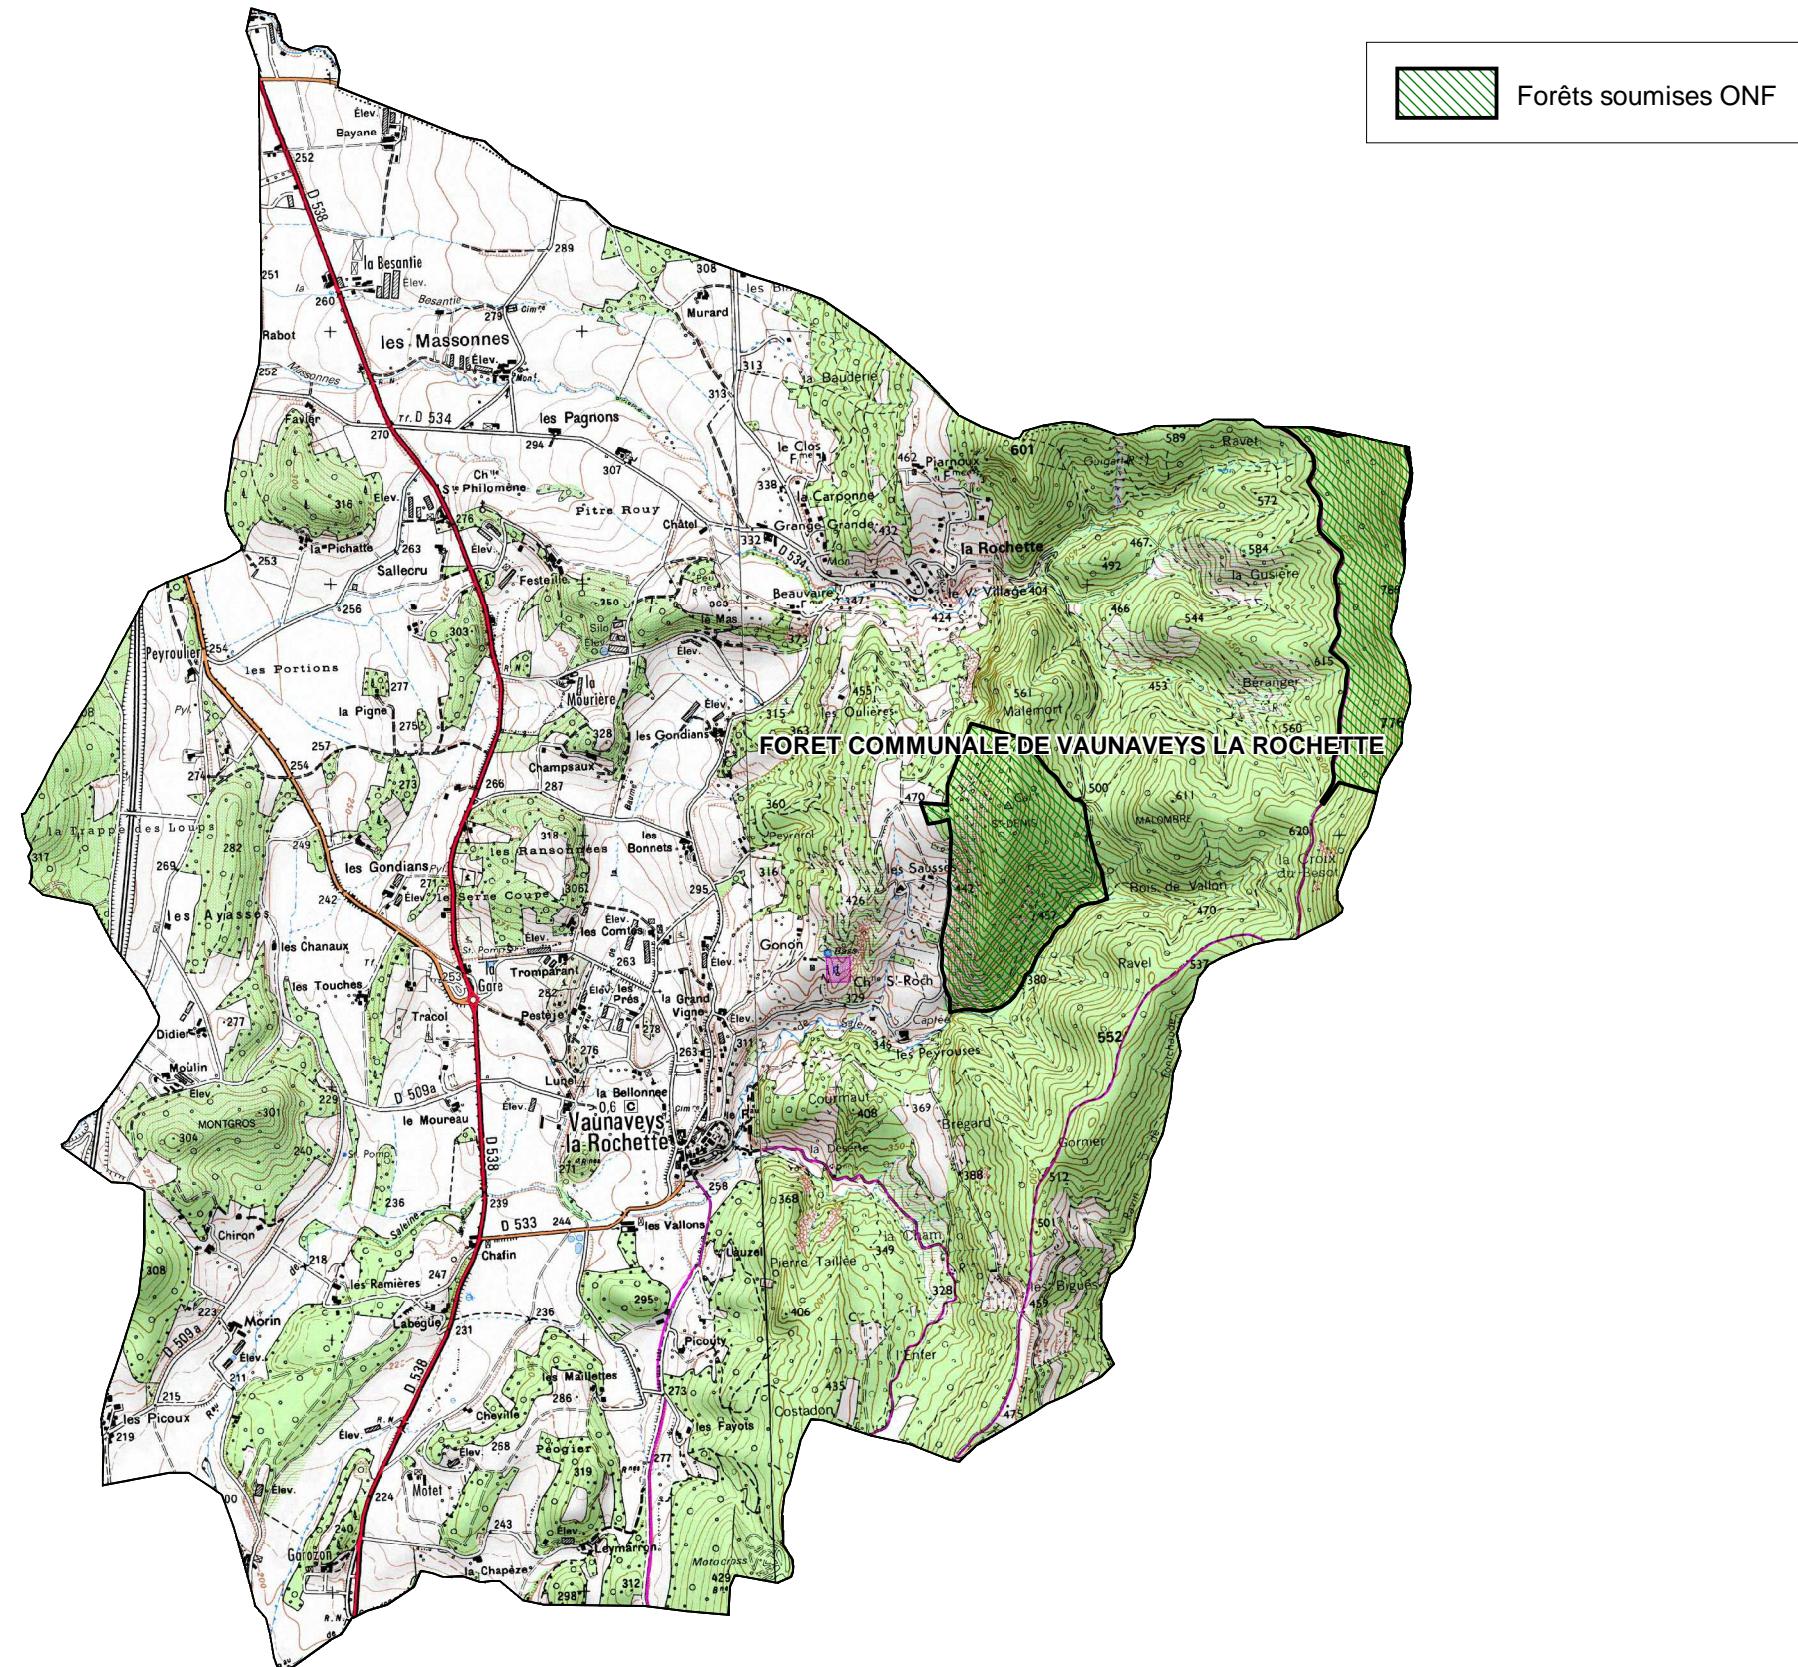

FORETS SOUMISES GESTION ONF

COMMUNE DE : VAUNAVEYS-LA-ROCHETTE

Echelle : 1cm=0,30 Km

Sources :
©IGN - Scan 25© mise à jour 2005,
©ONF - Agence Drôme-Ardèche
Réalisation : DDT de la Drôme - MOP - Novembre 2010