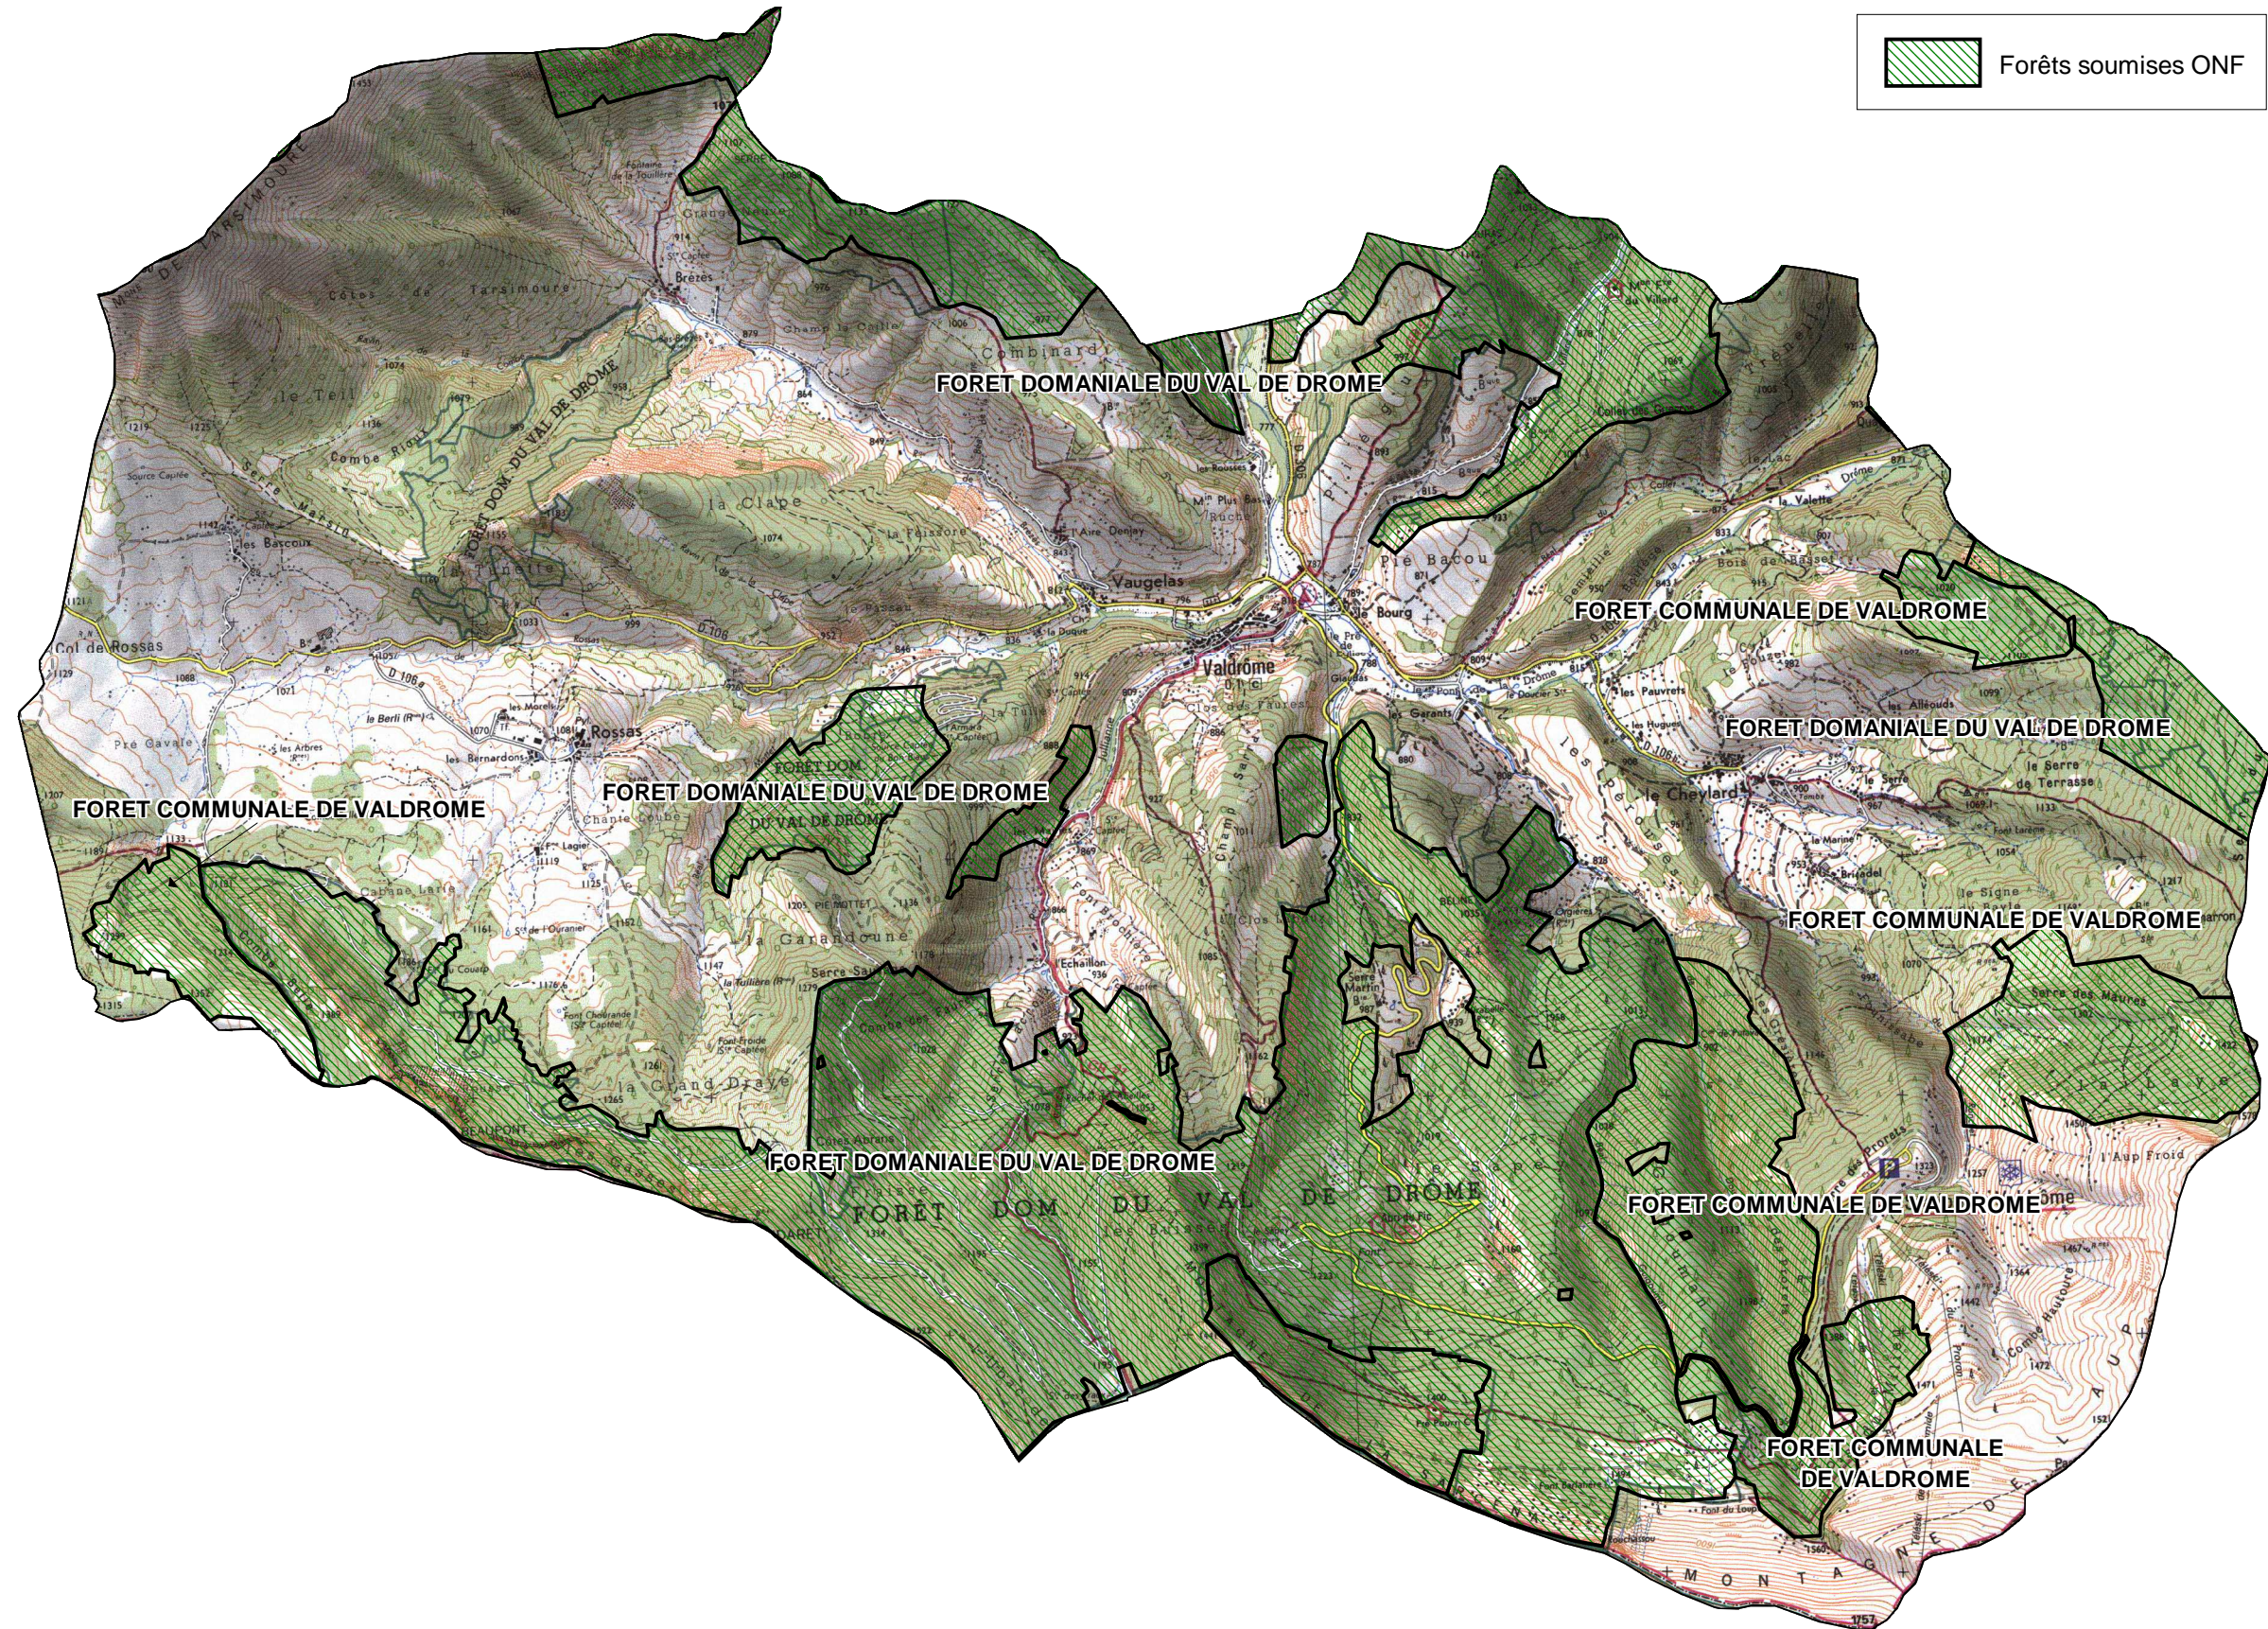

# FORETS SOUMISES GESTION ONF

COMMUNE DE : VALDROME

Echelle : 1cm=0,30 Km

Sources :  
©IGN - Scan 25© mise à jour 2005,  
©ONF - Agence Drôme-Ardèche  
Réalisation : DDT de la Drôme - MOP - Novembre 2010