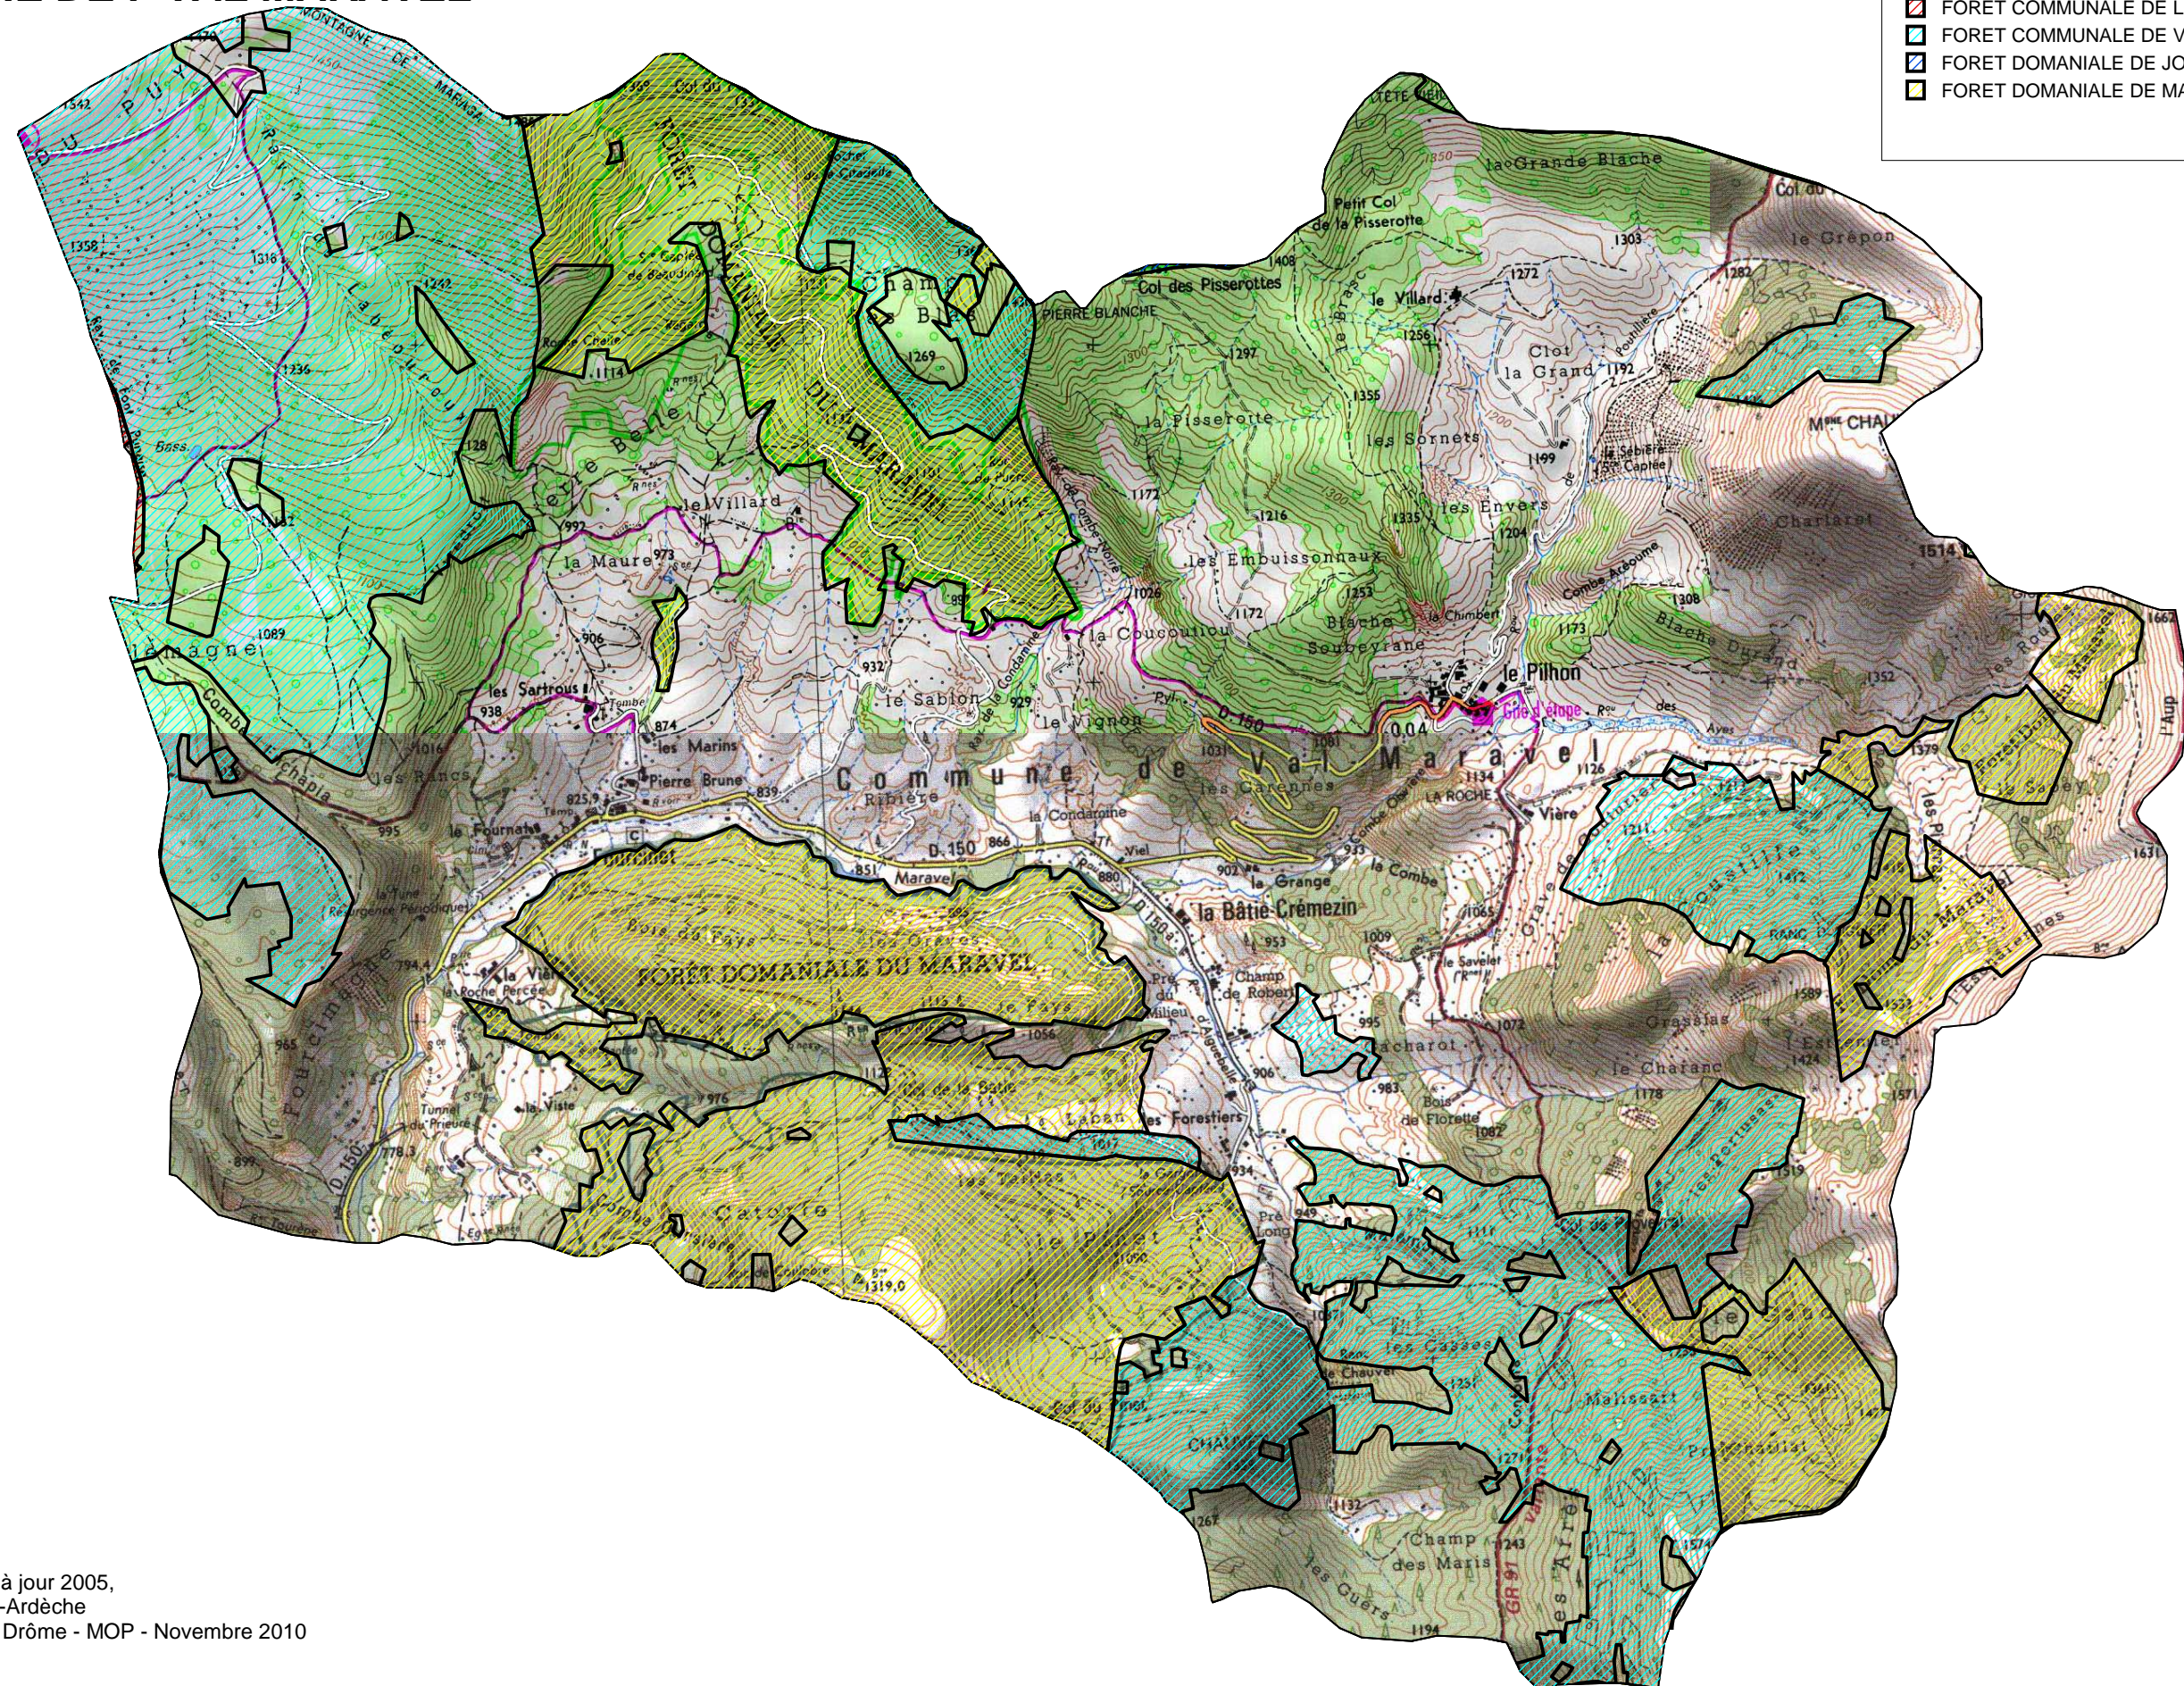

FORETS SOUMISES GESTION ONF

COMMUNE DE : VAL MARAVEL

Forêts soumises ONF

-  FORET COMMUNALE DE BOULC
-  FORET COMMUNALE DE LESCHES EN DIOIS
-  FORET COMMUNALE DE VAL MARAVEL
-  FORET DOMANIALE DE JOCOUC
-  FORET DOMANIALE DE MARAVEL

Echelle : 1cm=0,20Km

Sources :
©IGN - Scan 25© mise à jour 2005,
©ONF - Agence Drôme-Ardèche
Réalisation : DDT de la Drôme - MOP - Novembre 2010