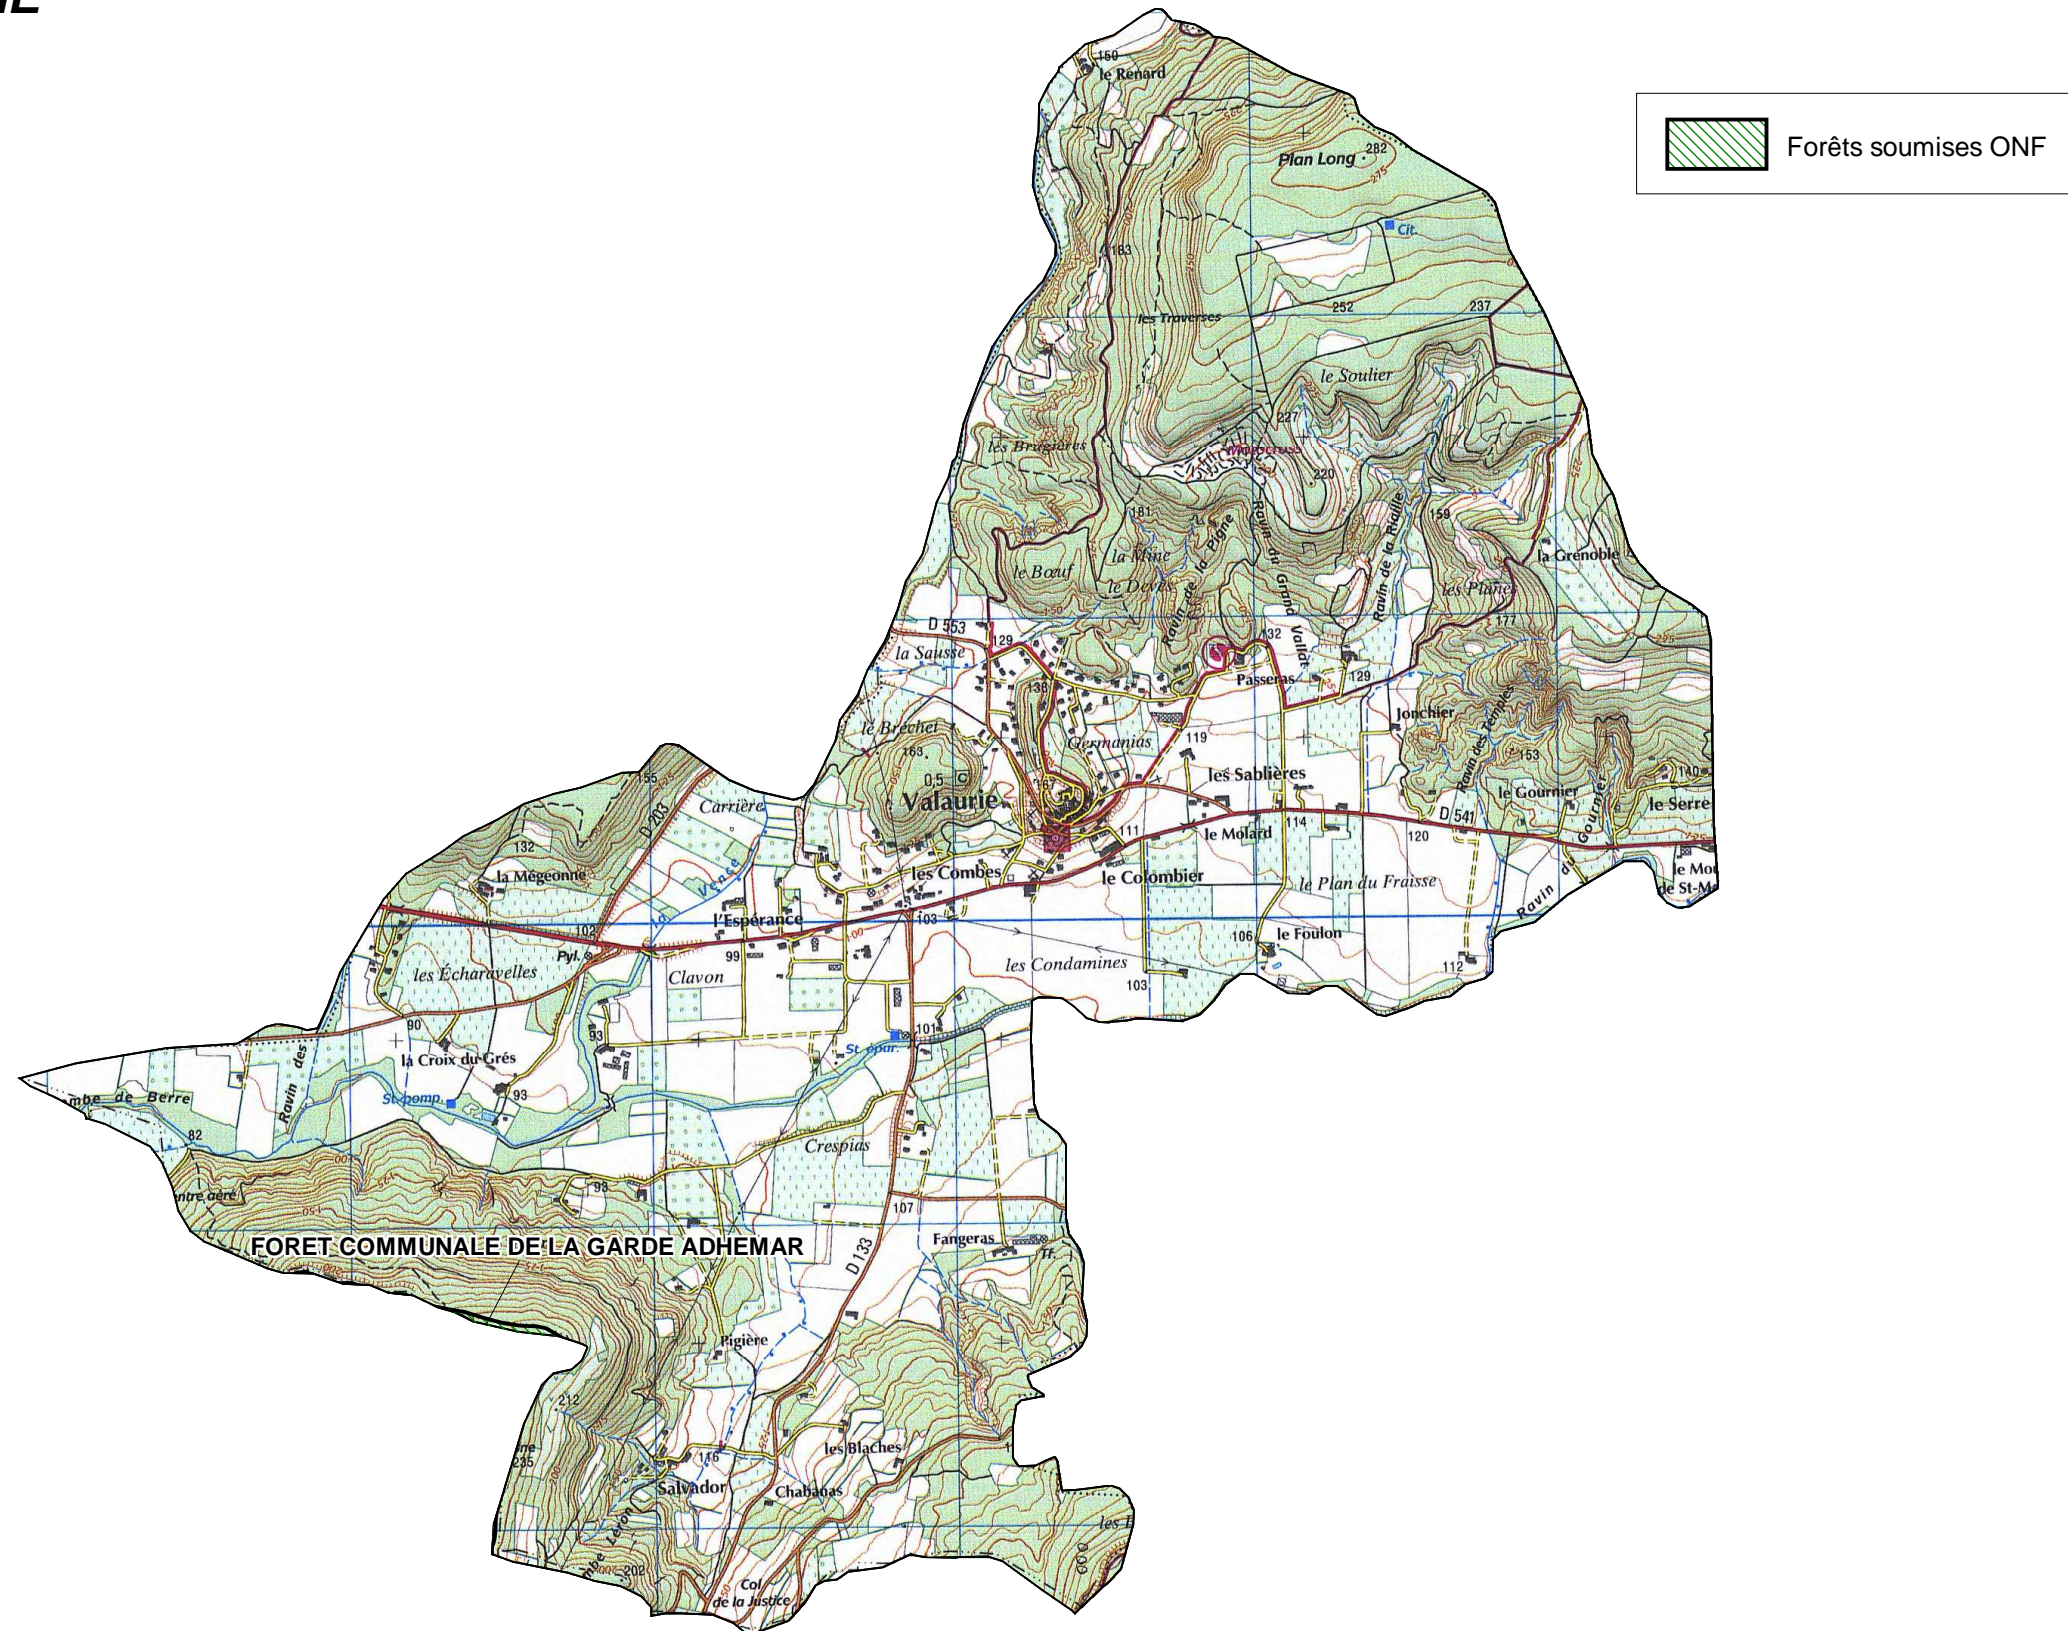

# FORETS SOUMISES GESTION ONF

COMMUNE DE : VALAURIE

Echelle : 1cm=0,25 Km

Sources :  
©IGN - Scan 25© mise à jour 2005,  
©ONF - Agence Drôme-Ardèche  
Réalisation : DDT de la Drôme - MOP - Novembre 2010