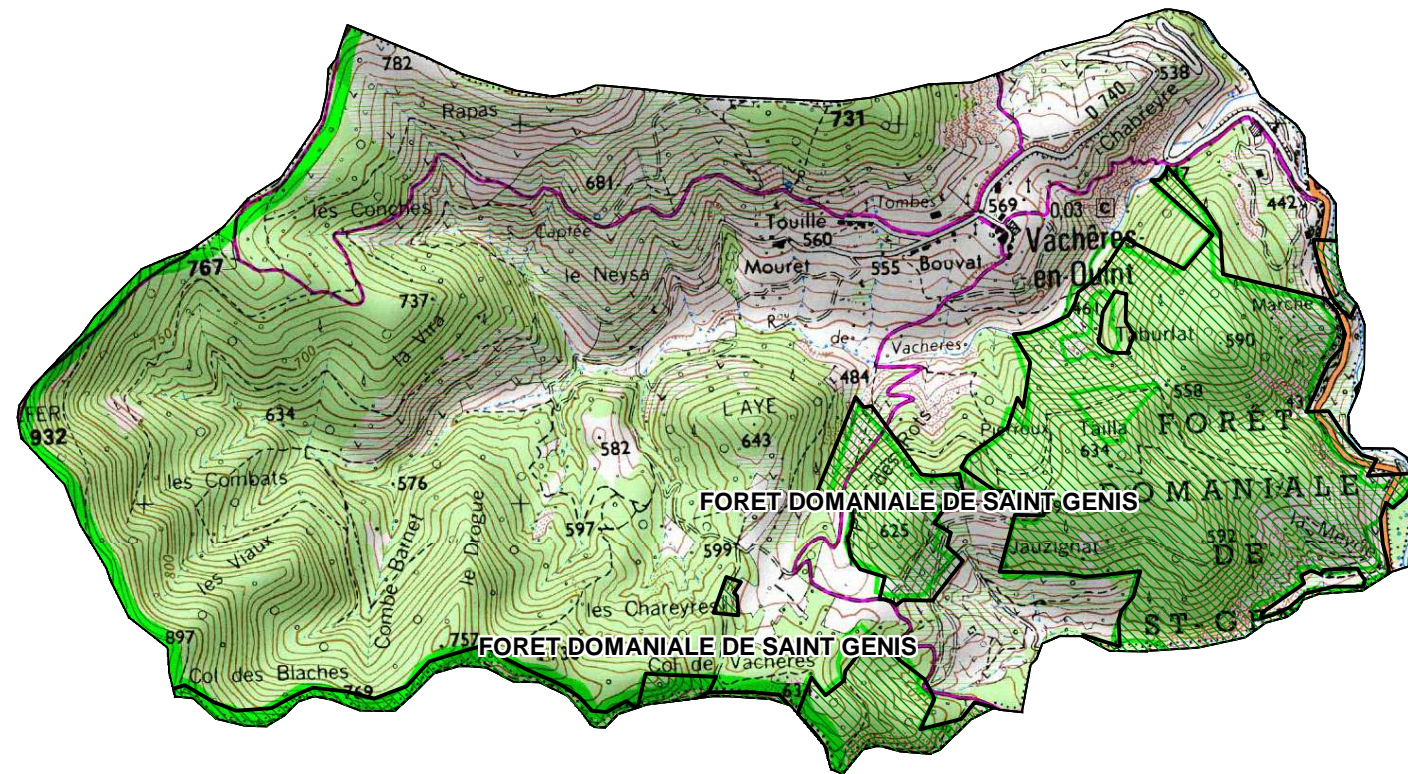

# FORETS SOUMISES GESTION ONF

COMMUNE DE : VACHERES-EN-QUINT

Echelle : 1cm=0,20 Km

Sources :  
©IGN - Scan 25© mise à jour 2005,  
©ONF - Agence Drôme-Ardèche  
Réalisation : DDT de la Drôme - MOP - Novembre 2010