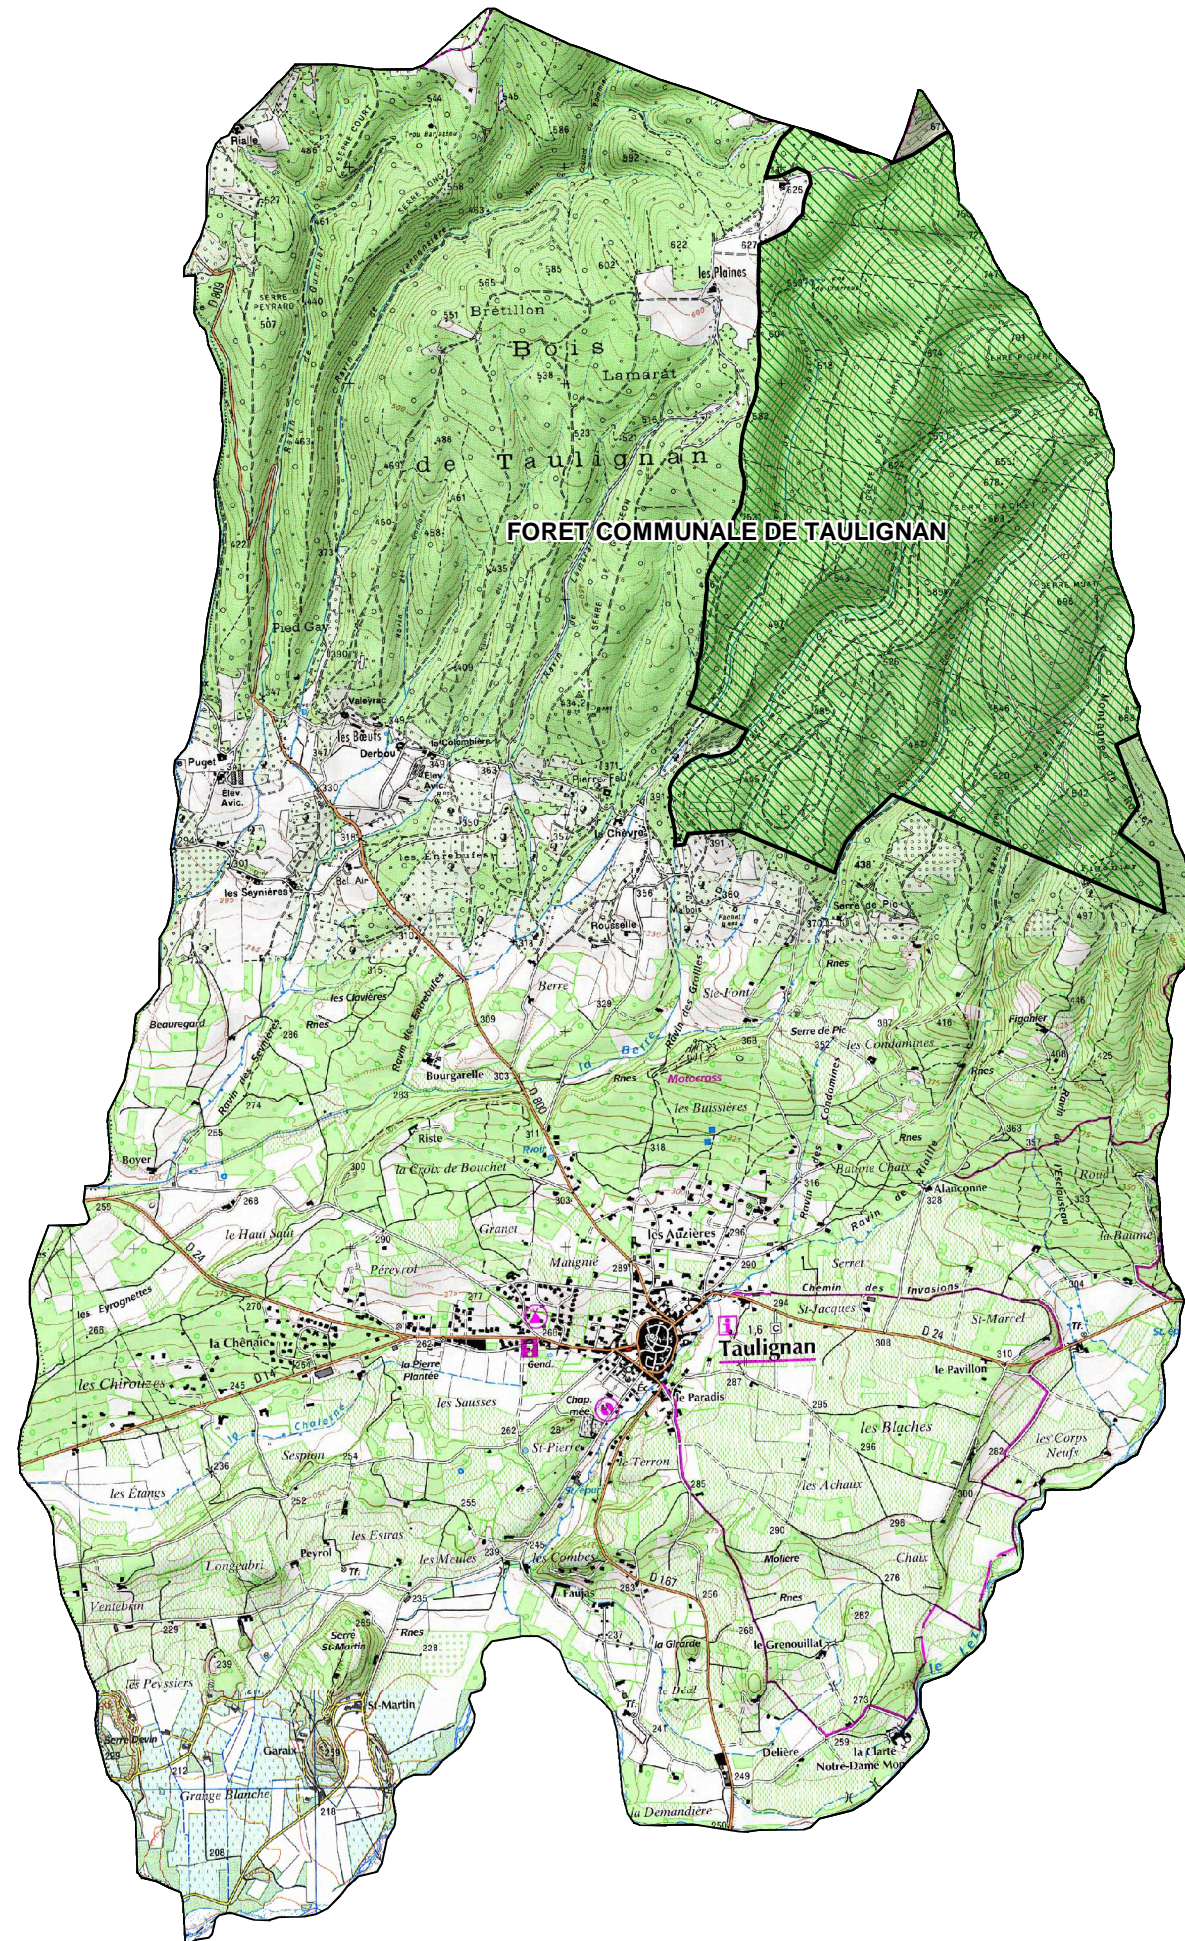

FORETS SOUMISES GESTION ONF

COMMUNE DE : TAULIGNAN

Echelle : 1cm=0,35 Km

Sources :
©IGN - Scan 25© mise à jour 2005,
©ONF - Agence Drôme-Ardèche
Réalisation : DDT de la Drôme - MOP - Novembre 2010