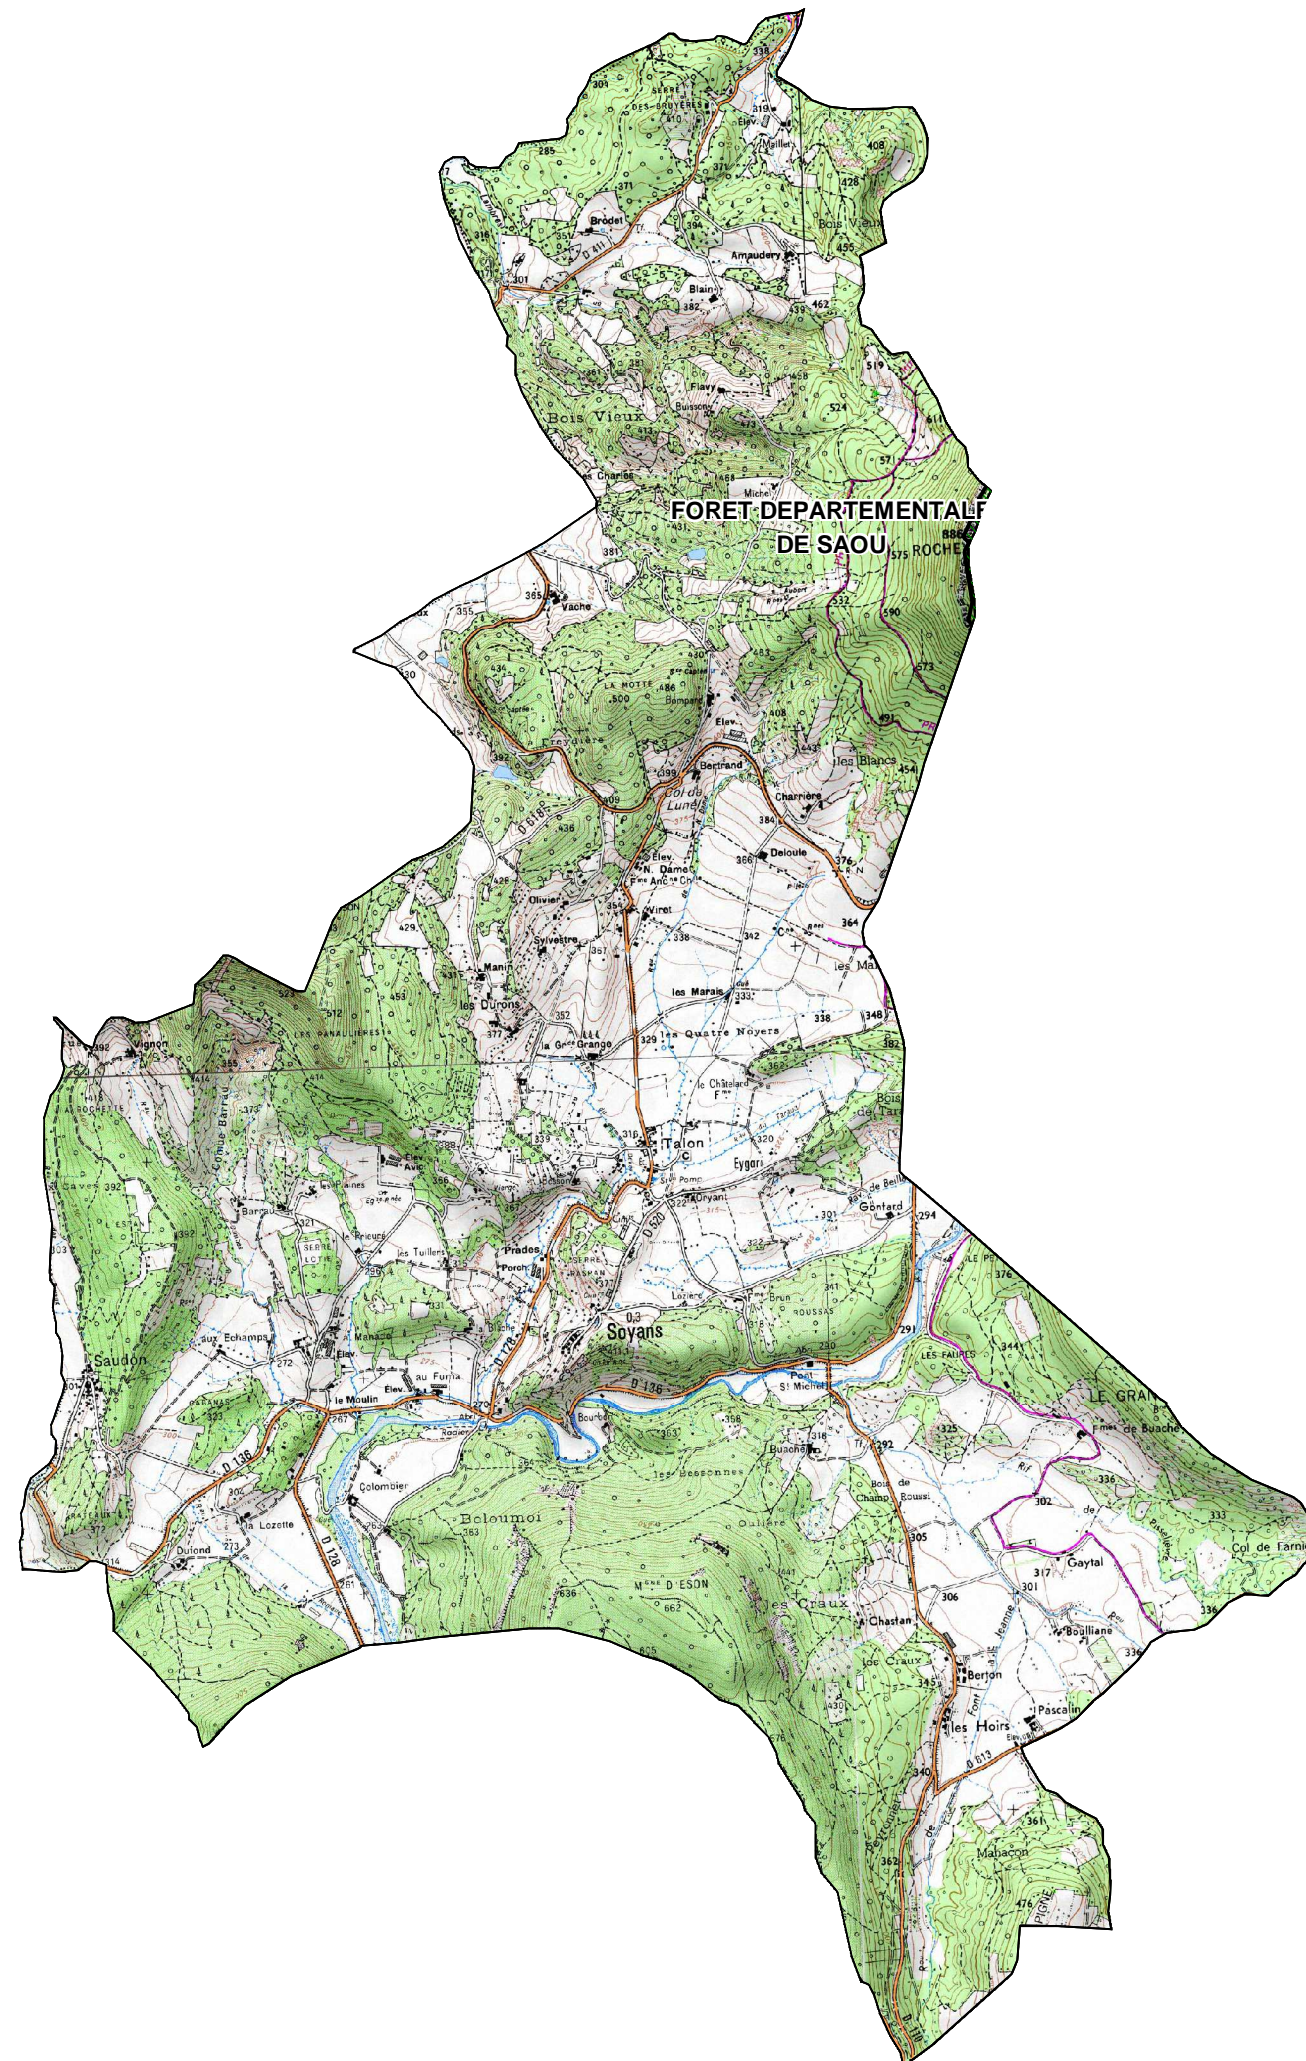

# FORETS SOUMISES GESTION ONF

COMMUNE DE : SOYANS

Echelle : 1cm=0,35 Km

Sources :  
©IGN - Scan 25© mise à jour 2005,  
©ONF - Agence Drôme-Ardèche  
Réalisation : DDT de la Drôme - MOP - Novembre 2010