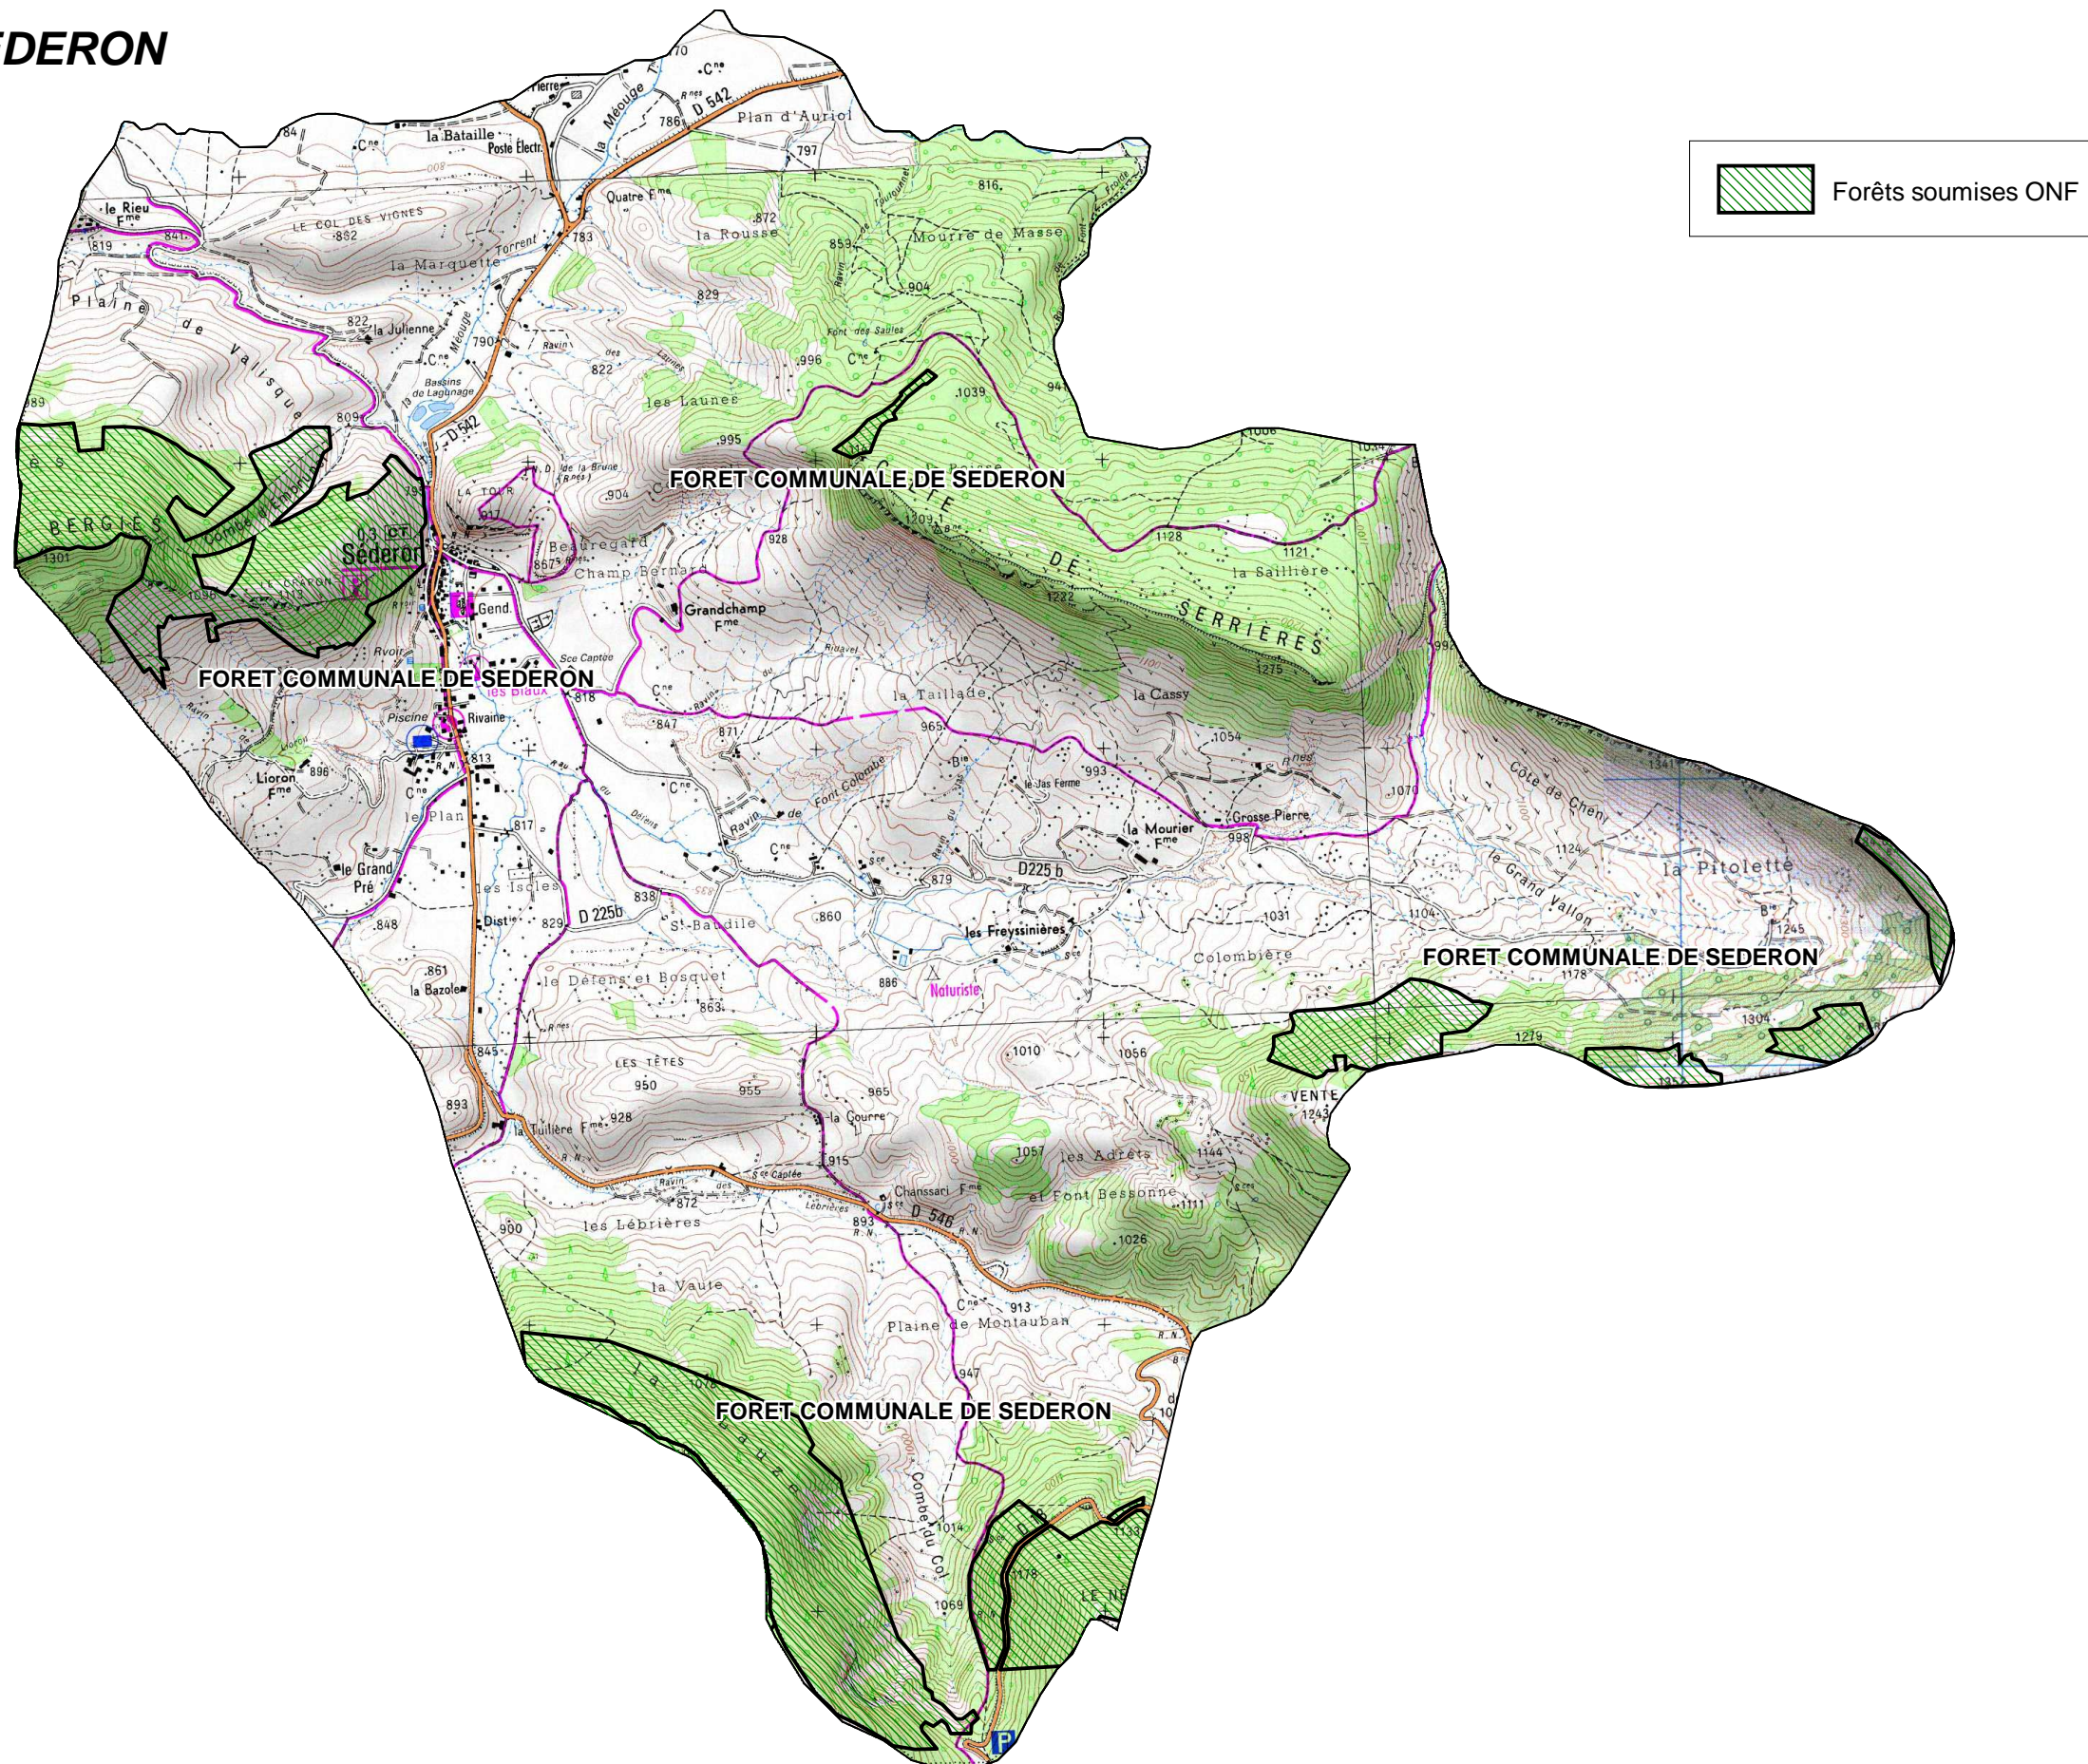

FORETS SOUMISES GESTION ONF

COMMUNE DE : SEDERON

Echelle : 1cm=0,25 Km

Sources :
©IGN - Scan 25© mise à jour 2005,
©ONF - Agence Drôme-Ardèche
Réalisation : DDT de la Drôme - MOP - Novembre 2010