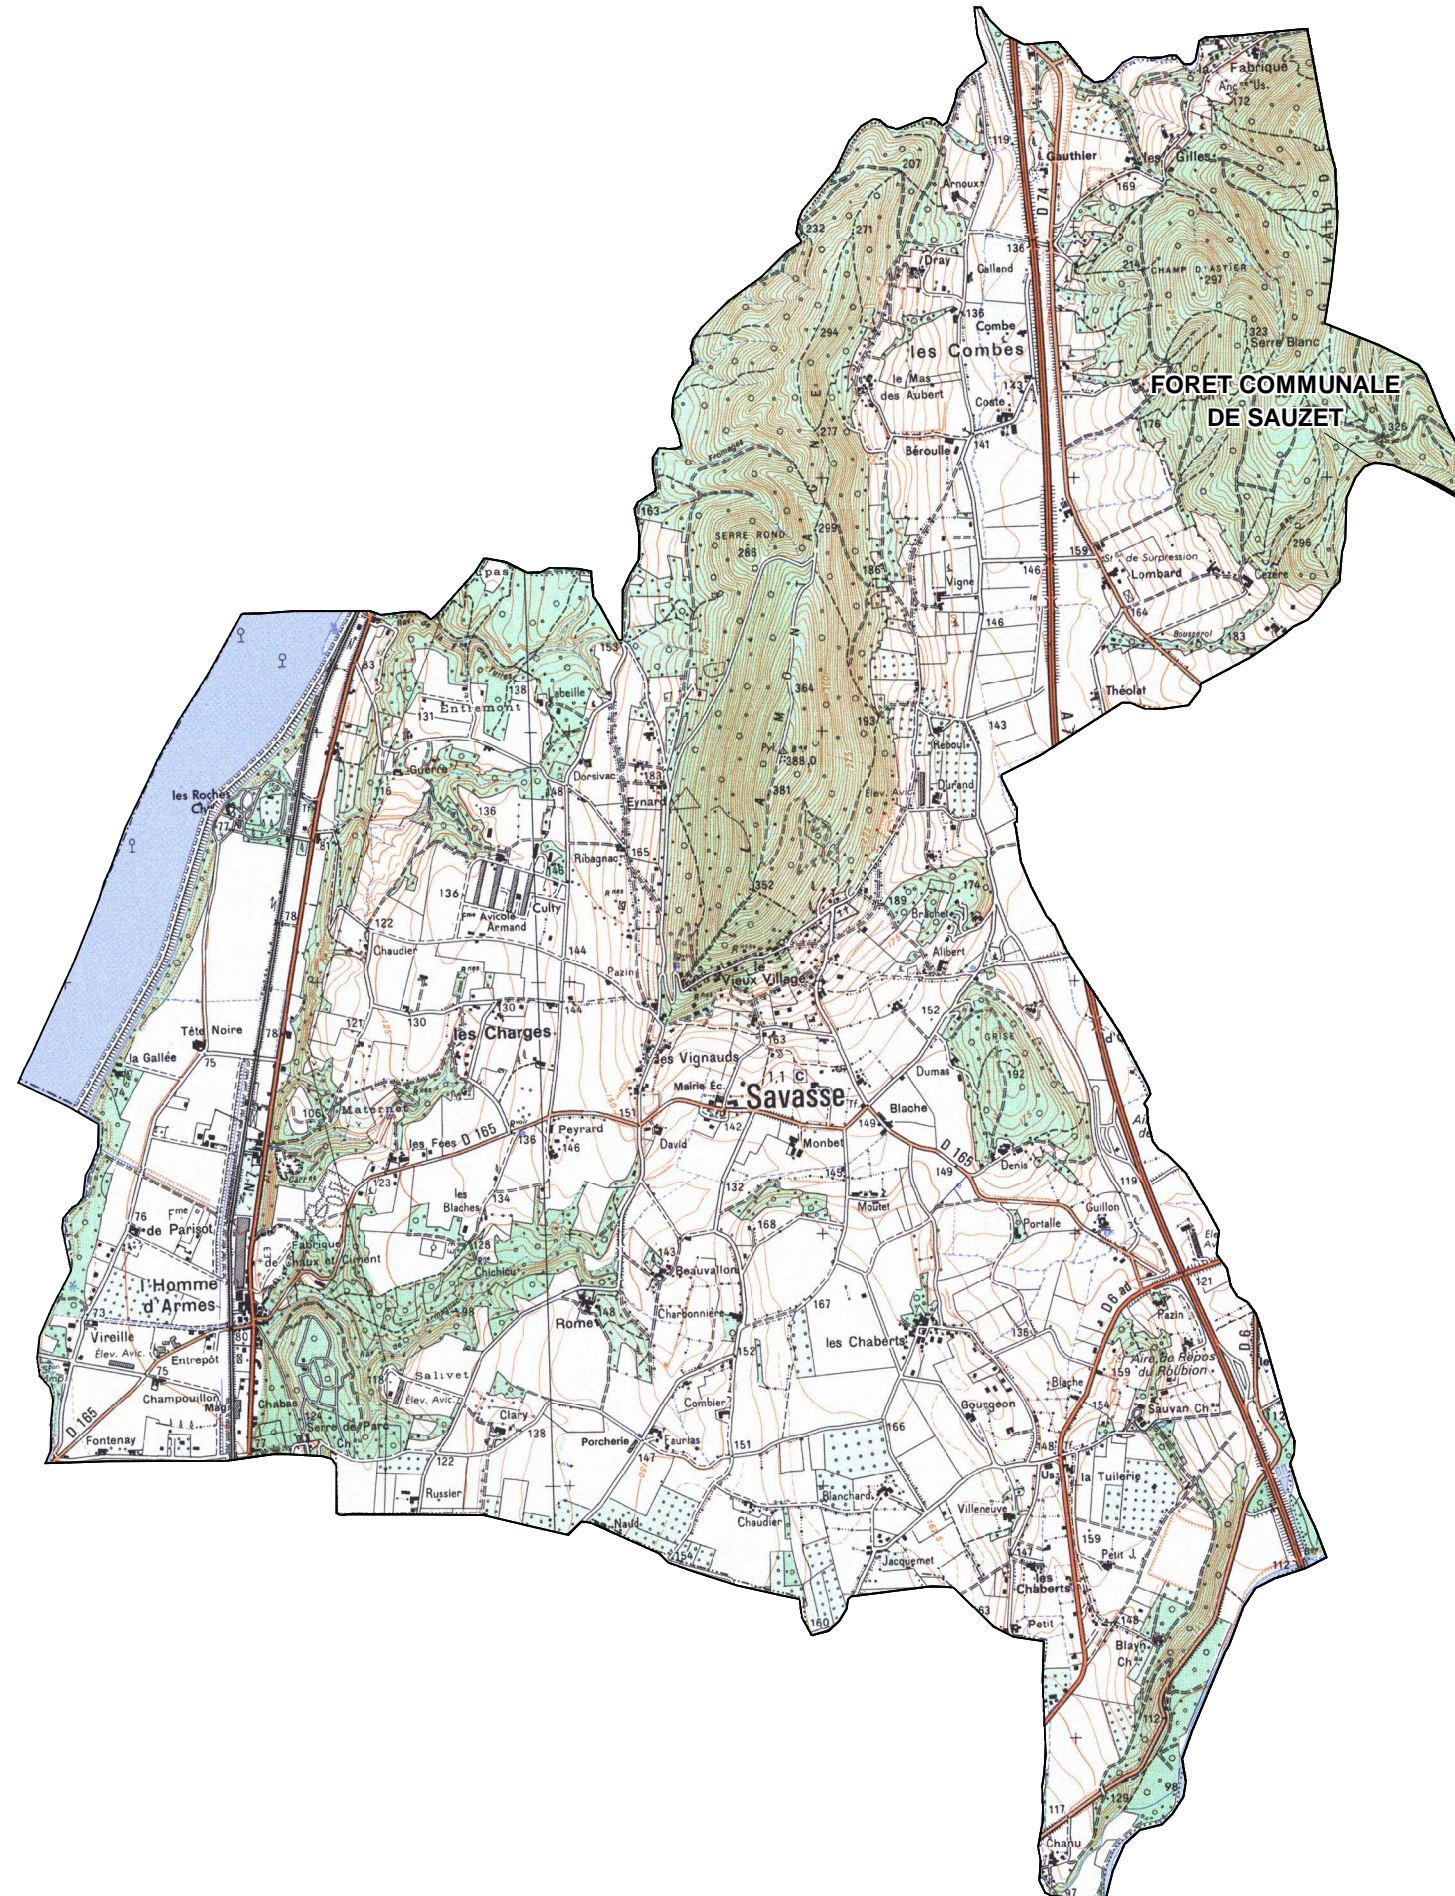

FORETS SOUMISES GESTION ONF

COMMUNE DE : SAVASSE

Echelle : 1cm=0,30 Km

Sources :
©IGN - Scan 25© mise à jour 2005,
©ONF - Agence Drôme-Ardèche
Réalisation : DDT de la Drôme - MOP - Novembre 2010