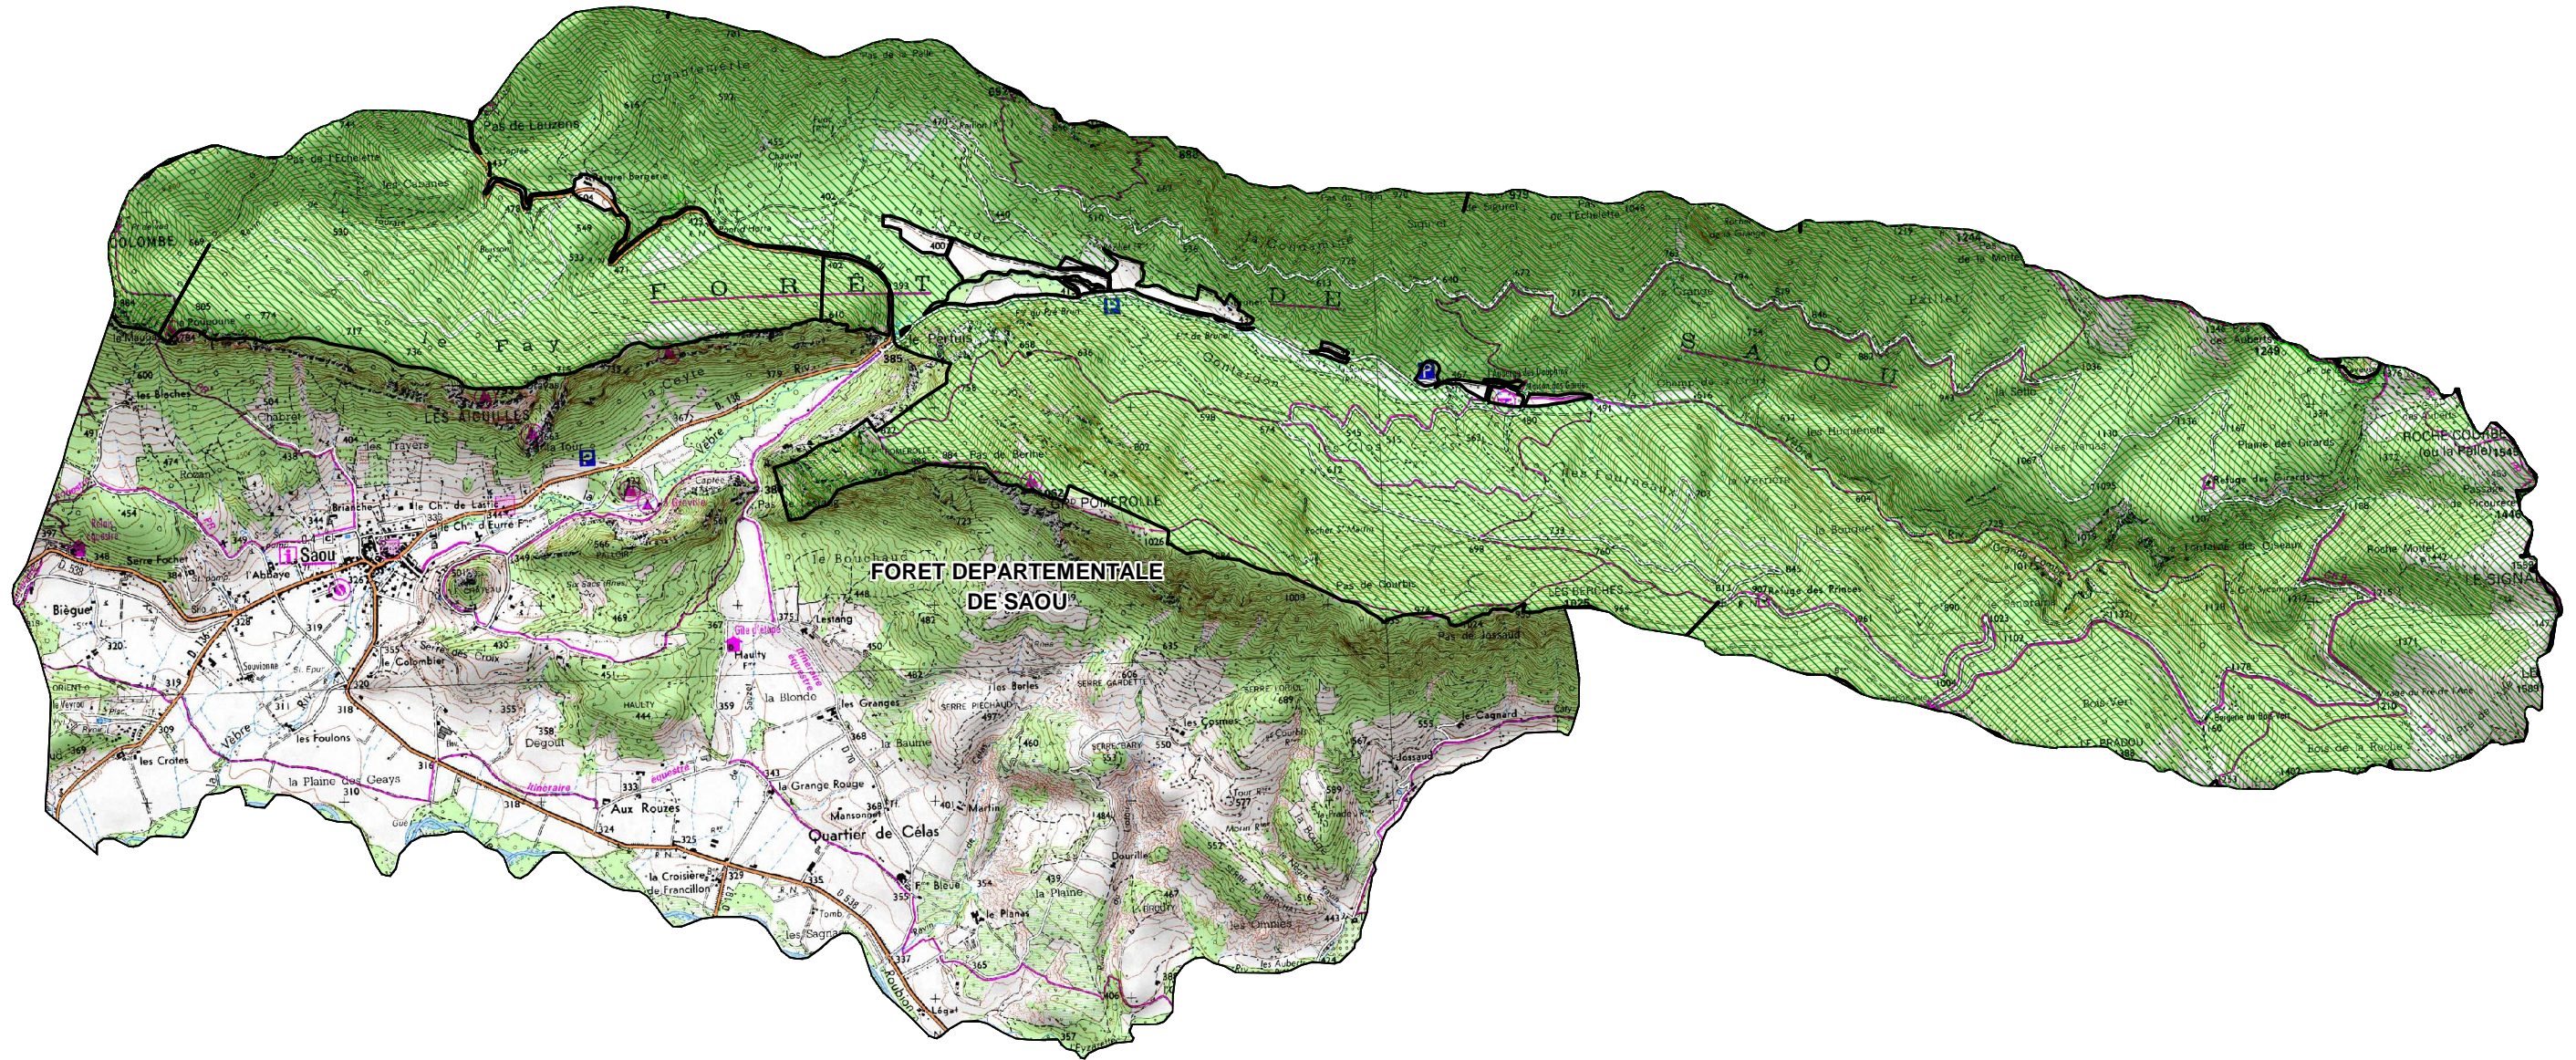

FORETS SOUMISES GESTION ONF

COMMUNE DE : SAOU

Echelle : 1cm=0,35 Km

Sources :
©IGN - Scan 25© mise à jour 2005,
©ONF - Agence Drôme-Ardèche
Réalisation : DDT de la Drôme - MOP - Novembre 2010