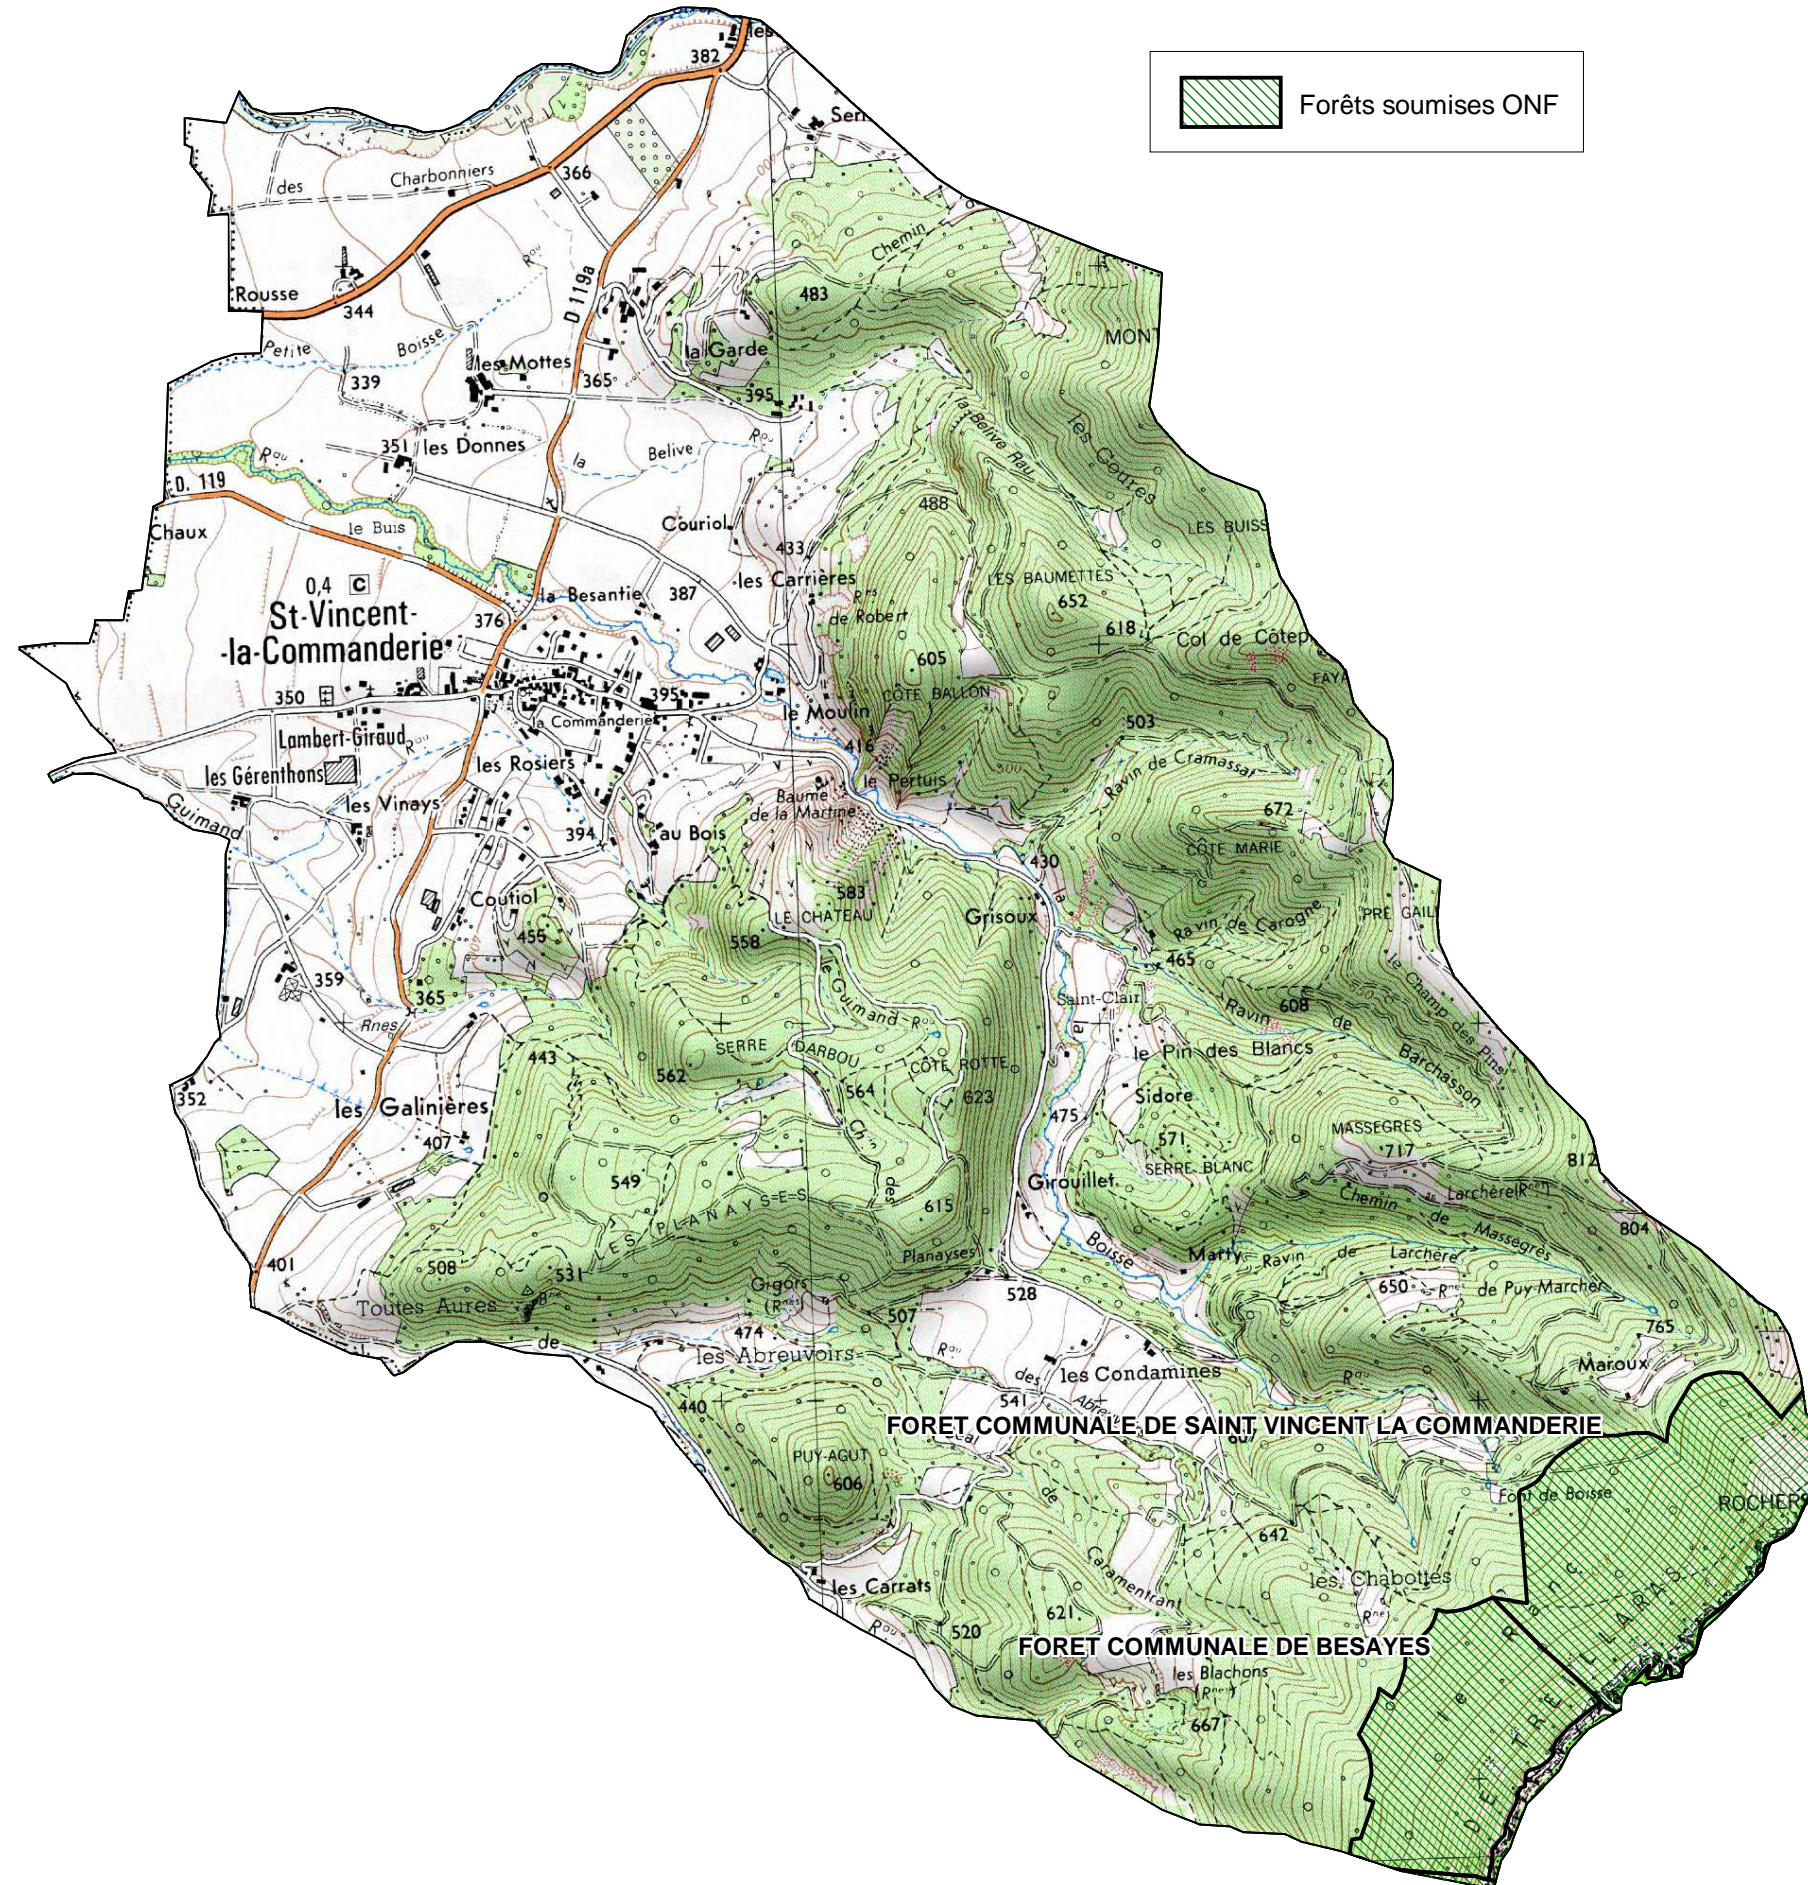

FORETS SOUMISES GESTION ONF

COMMUNE DE : SAINT-VINCENT-LA-COMMANDERIE

Echelle : 1cm=0,20 Km

Sources :
©IGN - Scan 25© mise à jour 2005,
©ONF - Agence Drôme-Ardèche
Réalisation : DDT de la Drôme - MOP - Novembre 2010