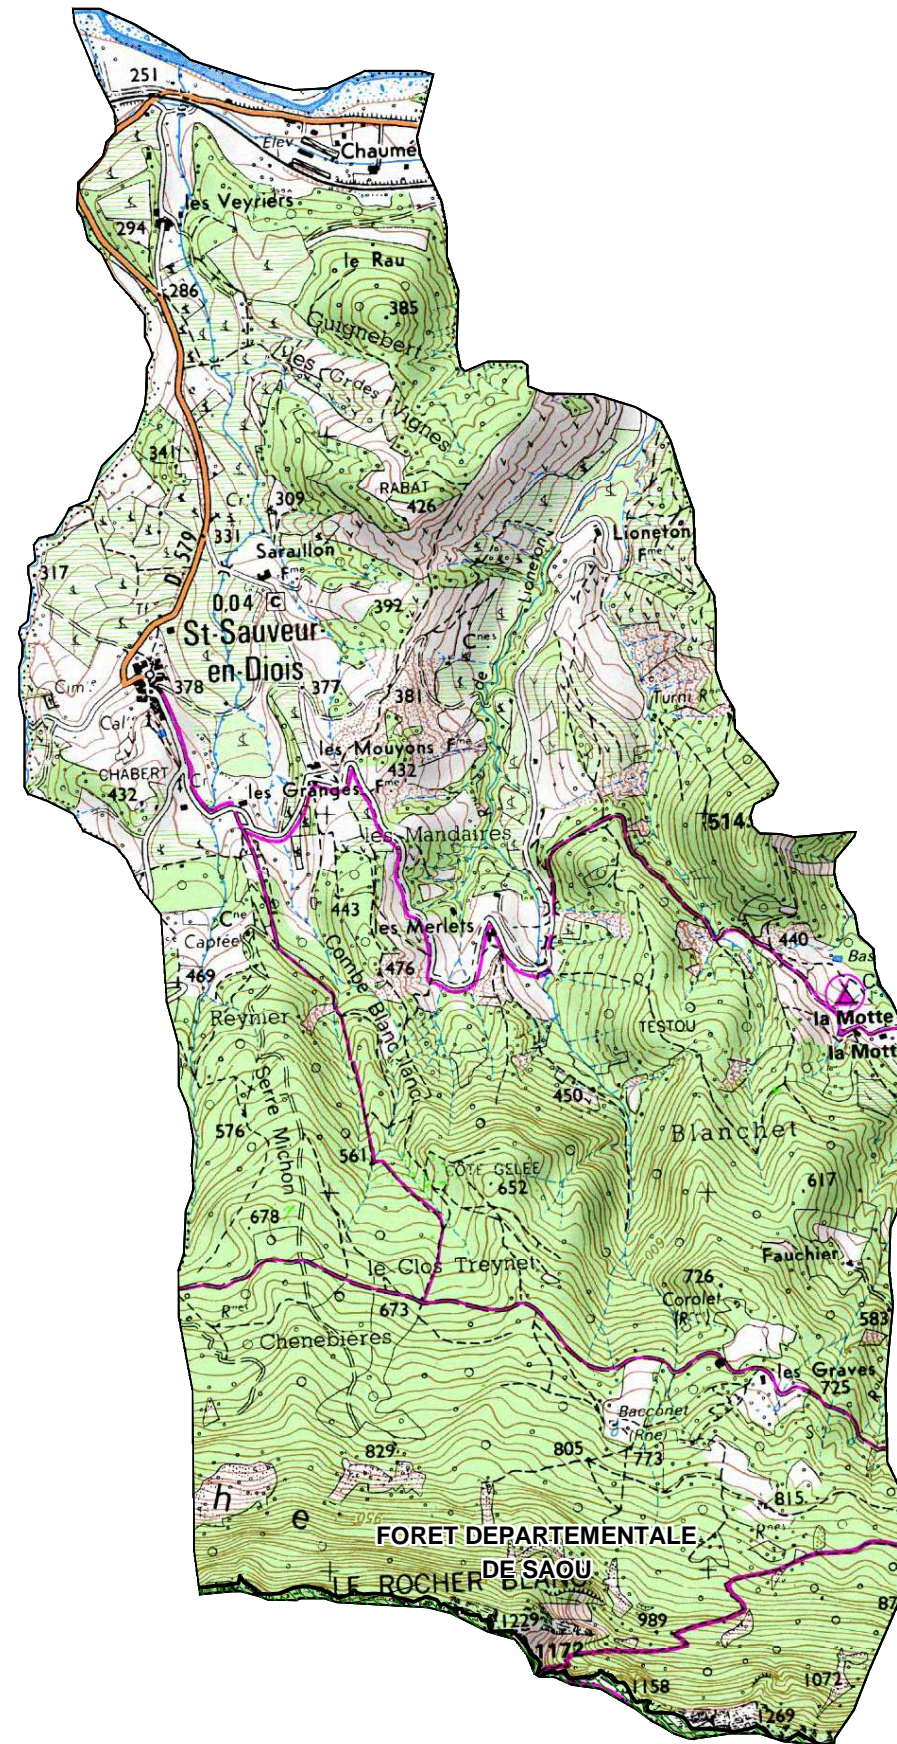

FORETS SOUMISES GESTION ONF

COMMUNE DE : SAINT-SAUVEUR-EN-DIOIS

Echelle : 1cm=0,20 Km

Sources :
©IGN - Scan 25© mise à jour 2005,
©ONF - Agence Drôme-Ardèche
Réalisation : DDT de la Drôme - MOP - Novembre 2010