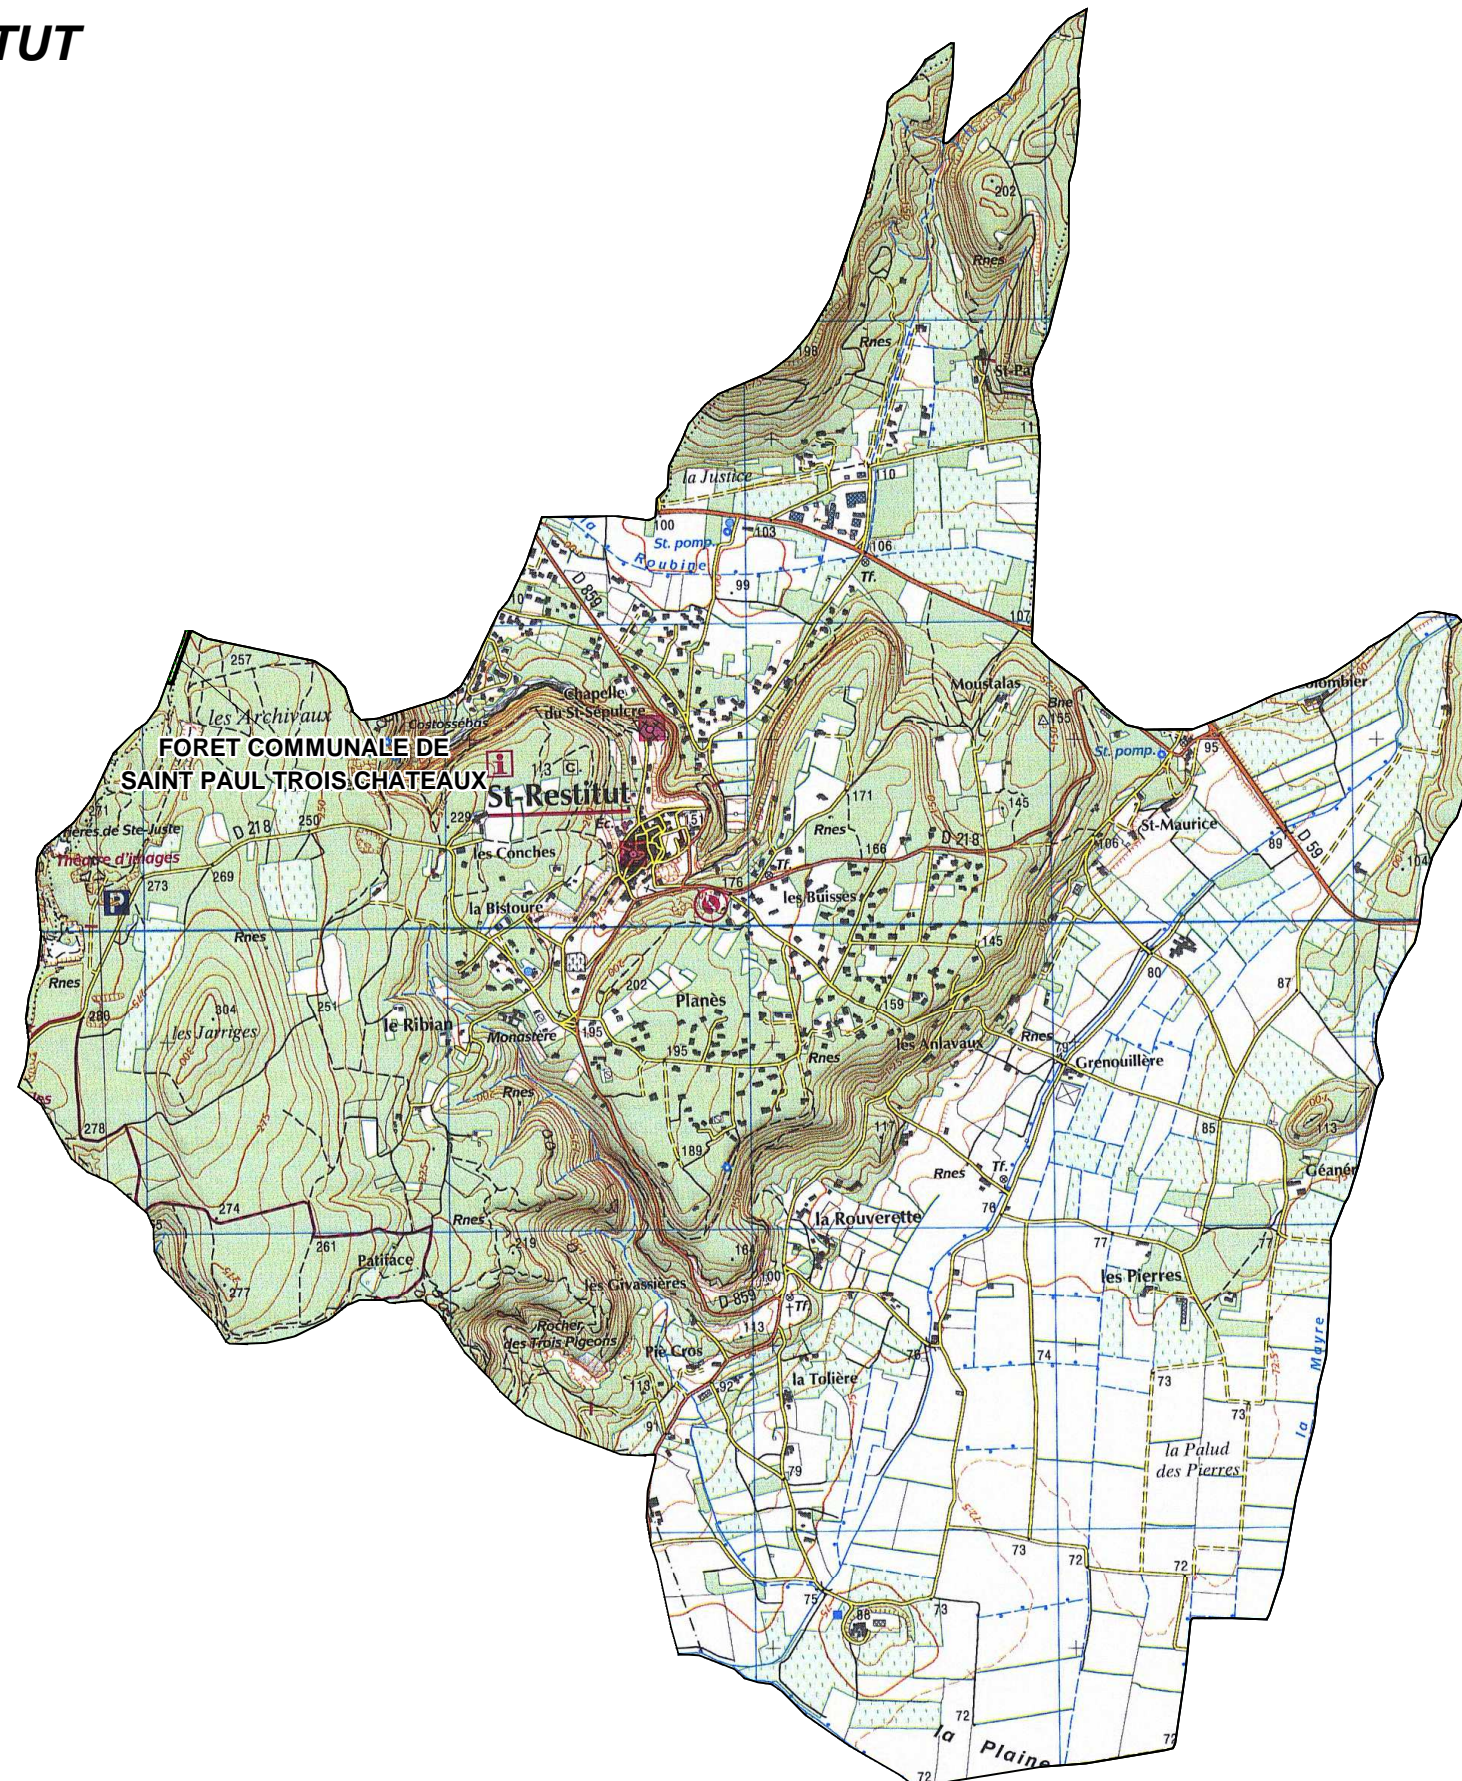

# FORETS SOUMISES GESTION ONF

COMMUNE DE : SAINT-RESTITUT

Echelle : 1cm=0,25 Km

Sources :  
©IGN - Scan 25© mise à jour 2005,  
©ONF - Agence Drôme-Ardèche  
Réalisation : DDT de la Drôme - MOP - Novembre 2010