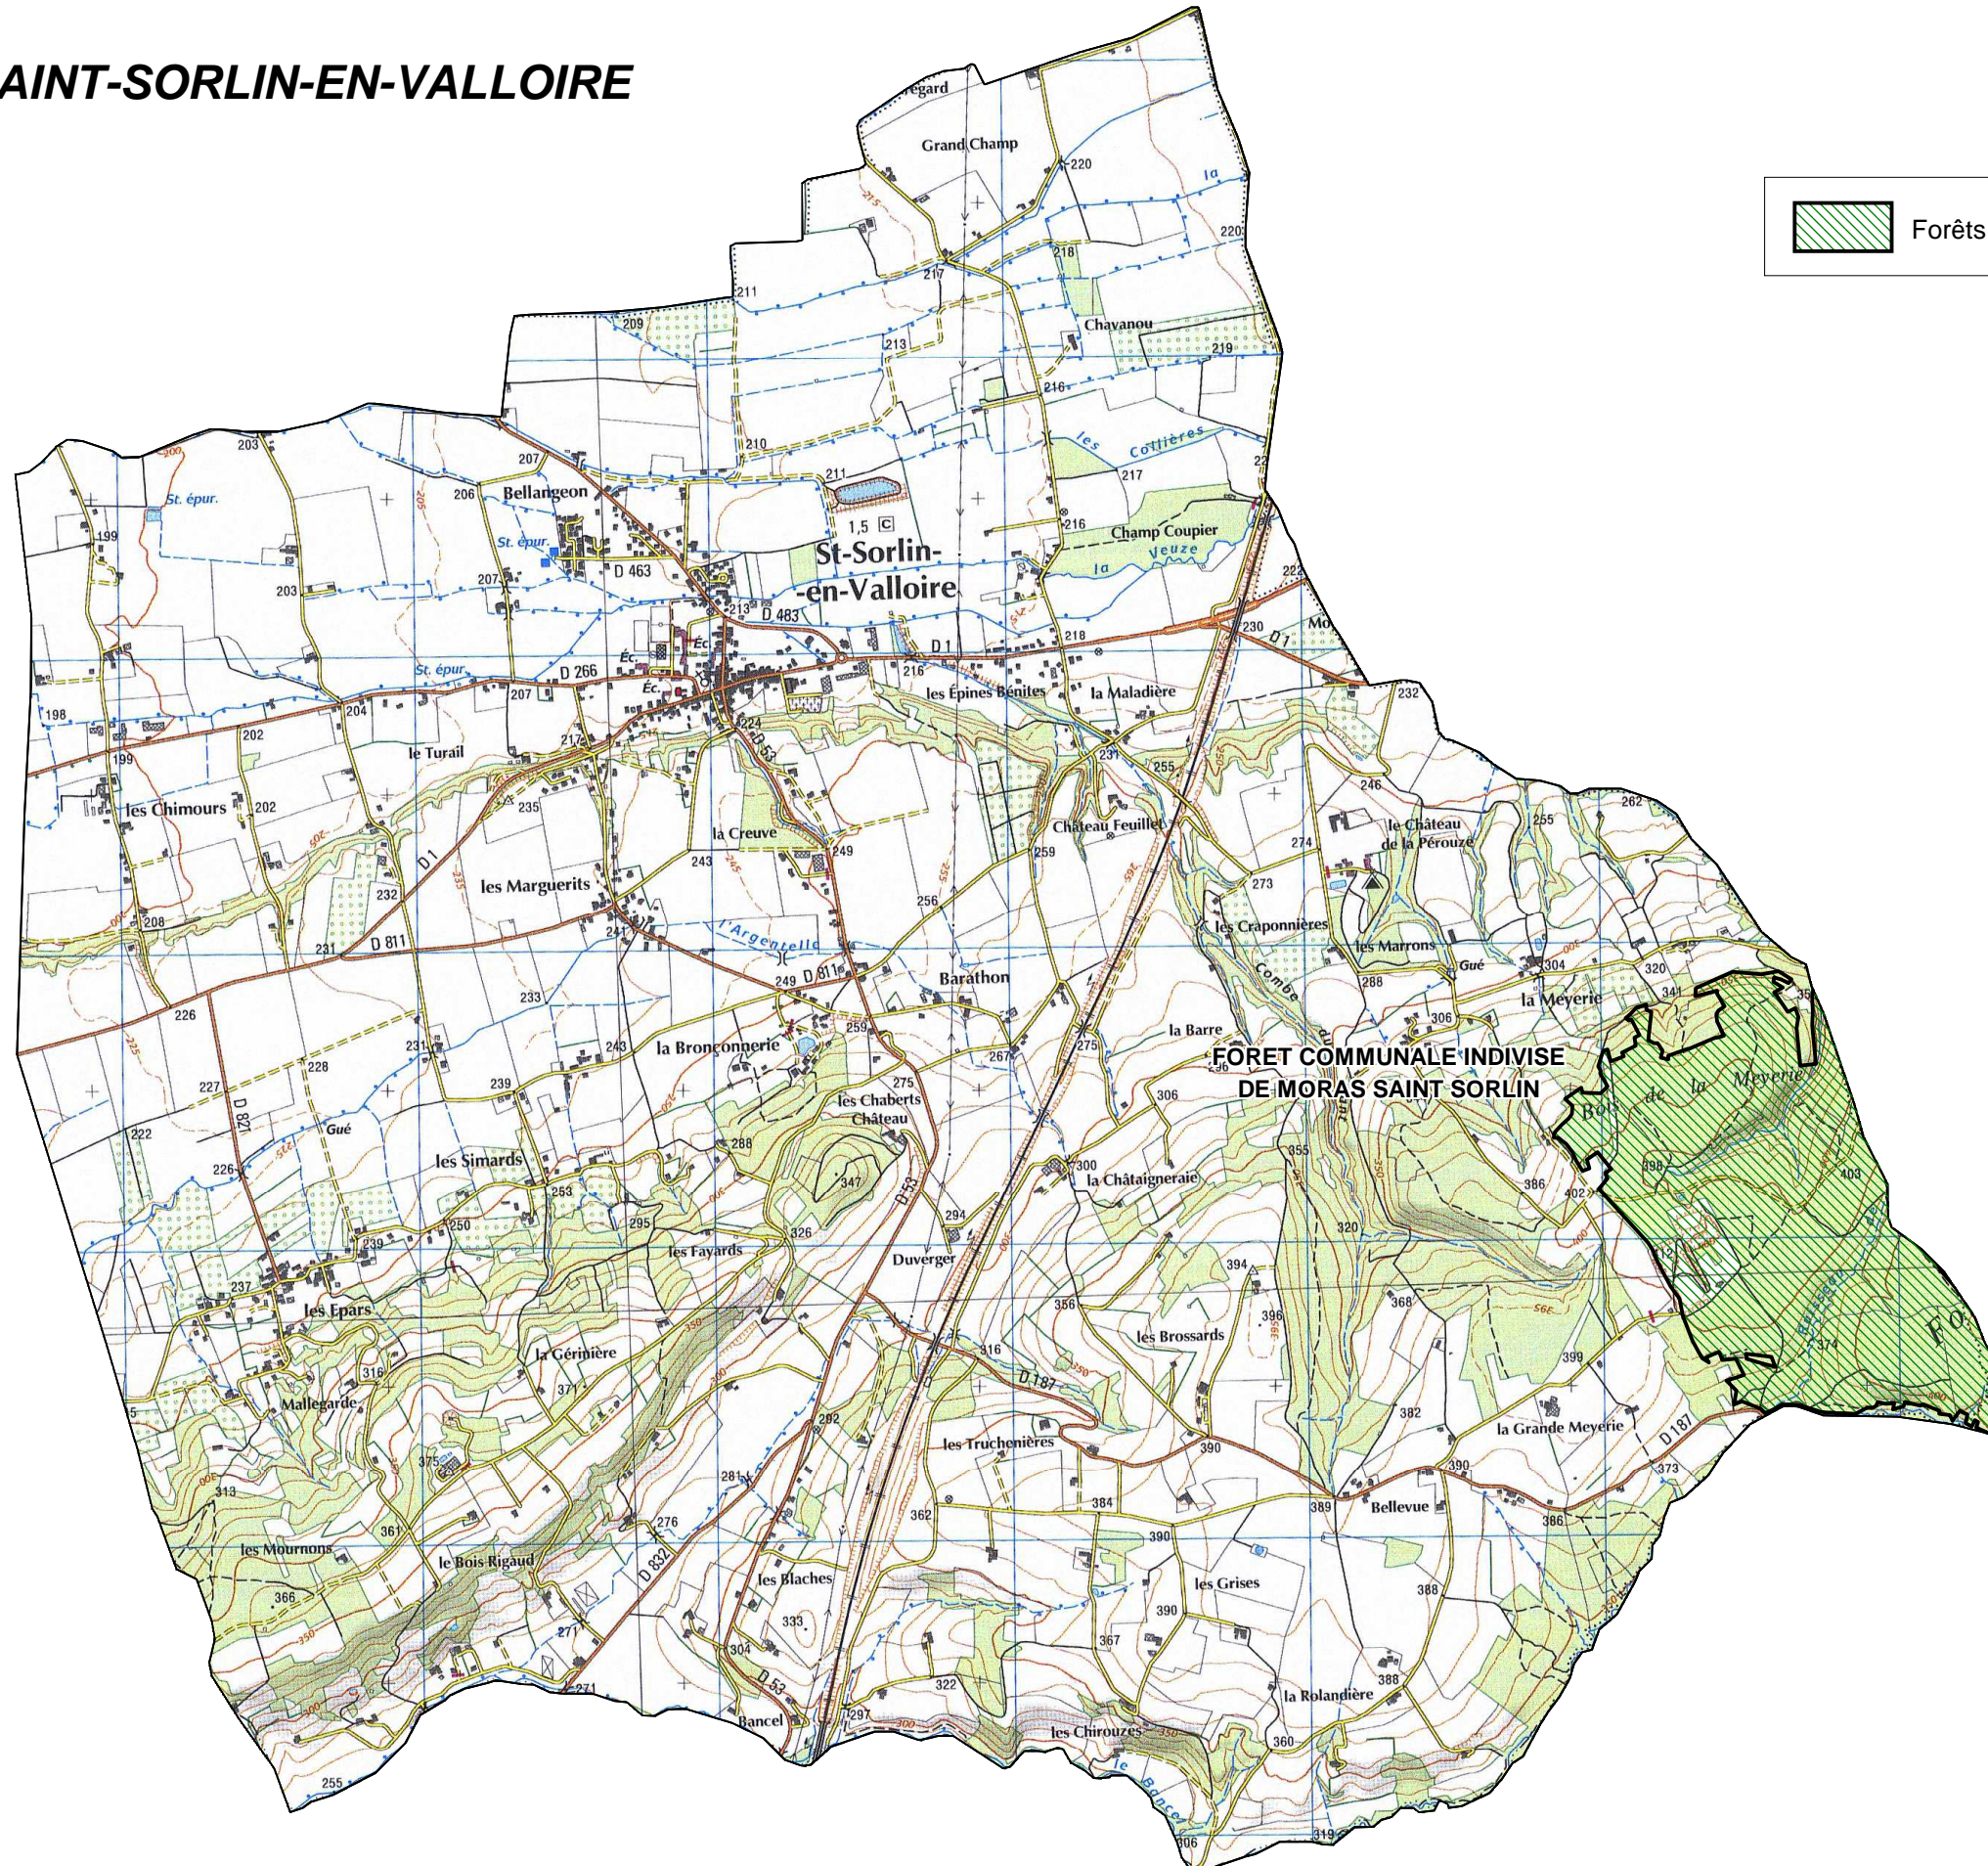

FORETS SOUMISES GESTION ONF

COMMUNE DE : SAINT-SORLIN-EN-VALLOIRE

 Forêts soumises ONF

Echelle : 1cm=0,25 Km

Sources :
©IGN - Scan 25© mise à jour 2005,
©ONF - Agence Drôme-Ardèche
Réalisation : DDT de la Drôme - MOP - Novembre 2010