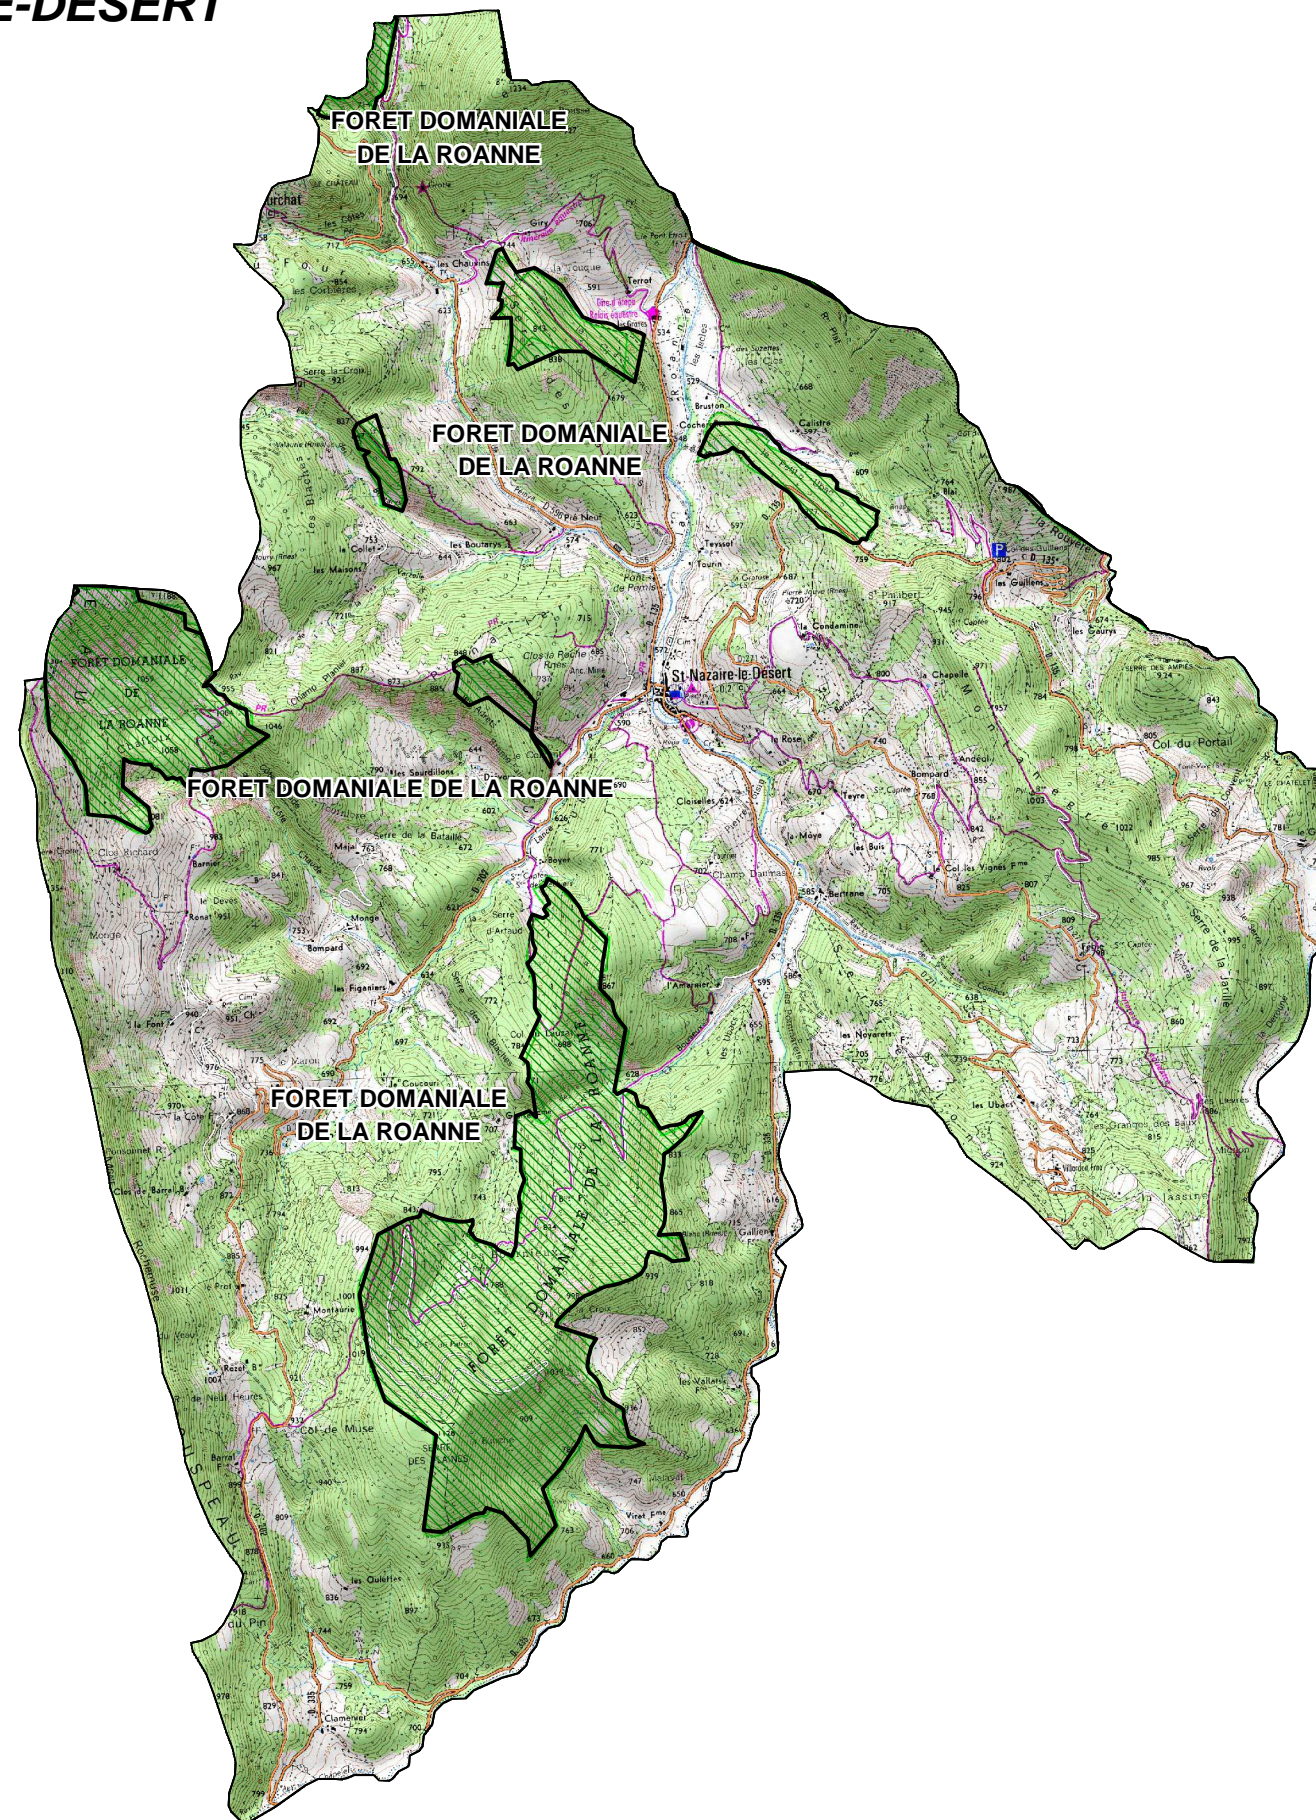

# FORETS SOUMISES GESTION ONF

COMMUNE DE : SAINT-NAZAIRE-LE-DESERT

Echelle : 1cm=0,45 Km

Sources :  
©IGN - Scan 25© mise à jour 2005,  
©ONF - Agence Drôme-Ardèche  
Réalisation : DDT de la Drôme - MOP - Novembre 2010