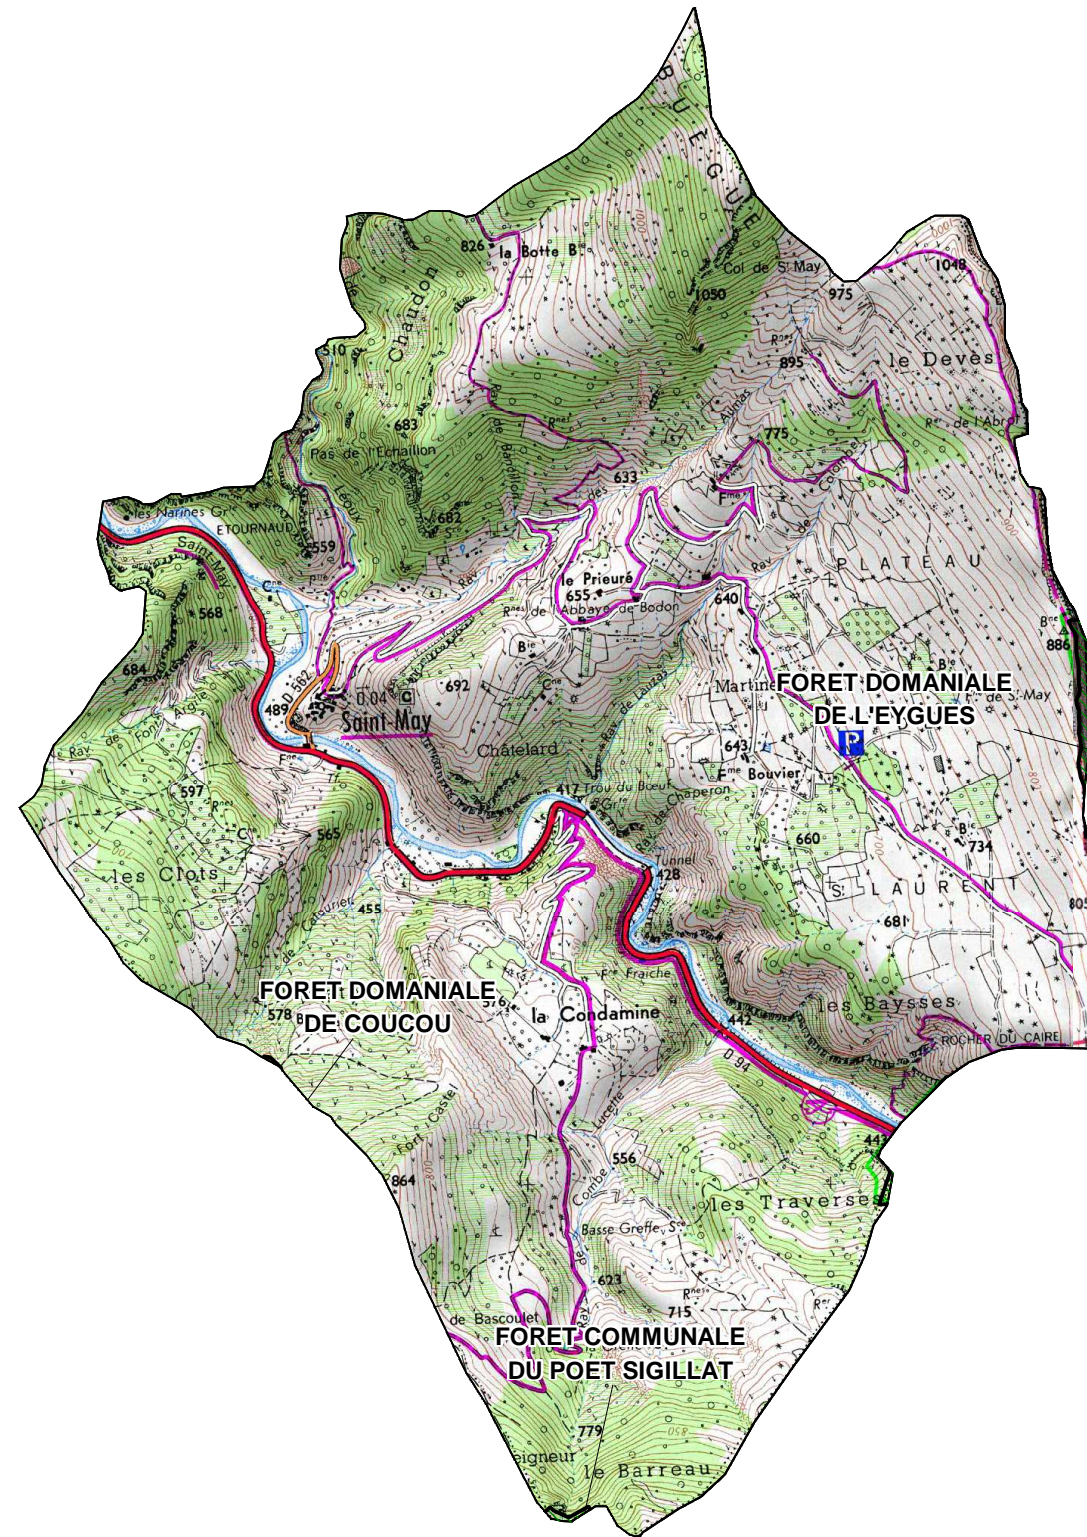

FORETS SOUMISES GESTION ONF

COMMUNE DE : SAINT-MAY

Echelle : 1cm=0,25 Km

Sources :
©IGN - Scan 25© mise à jour 2005,
©ONF - Agence Drôme-Ardèche
Réalisation : DDT de la Drôme - MOP - Novembre 2010