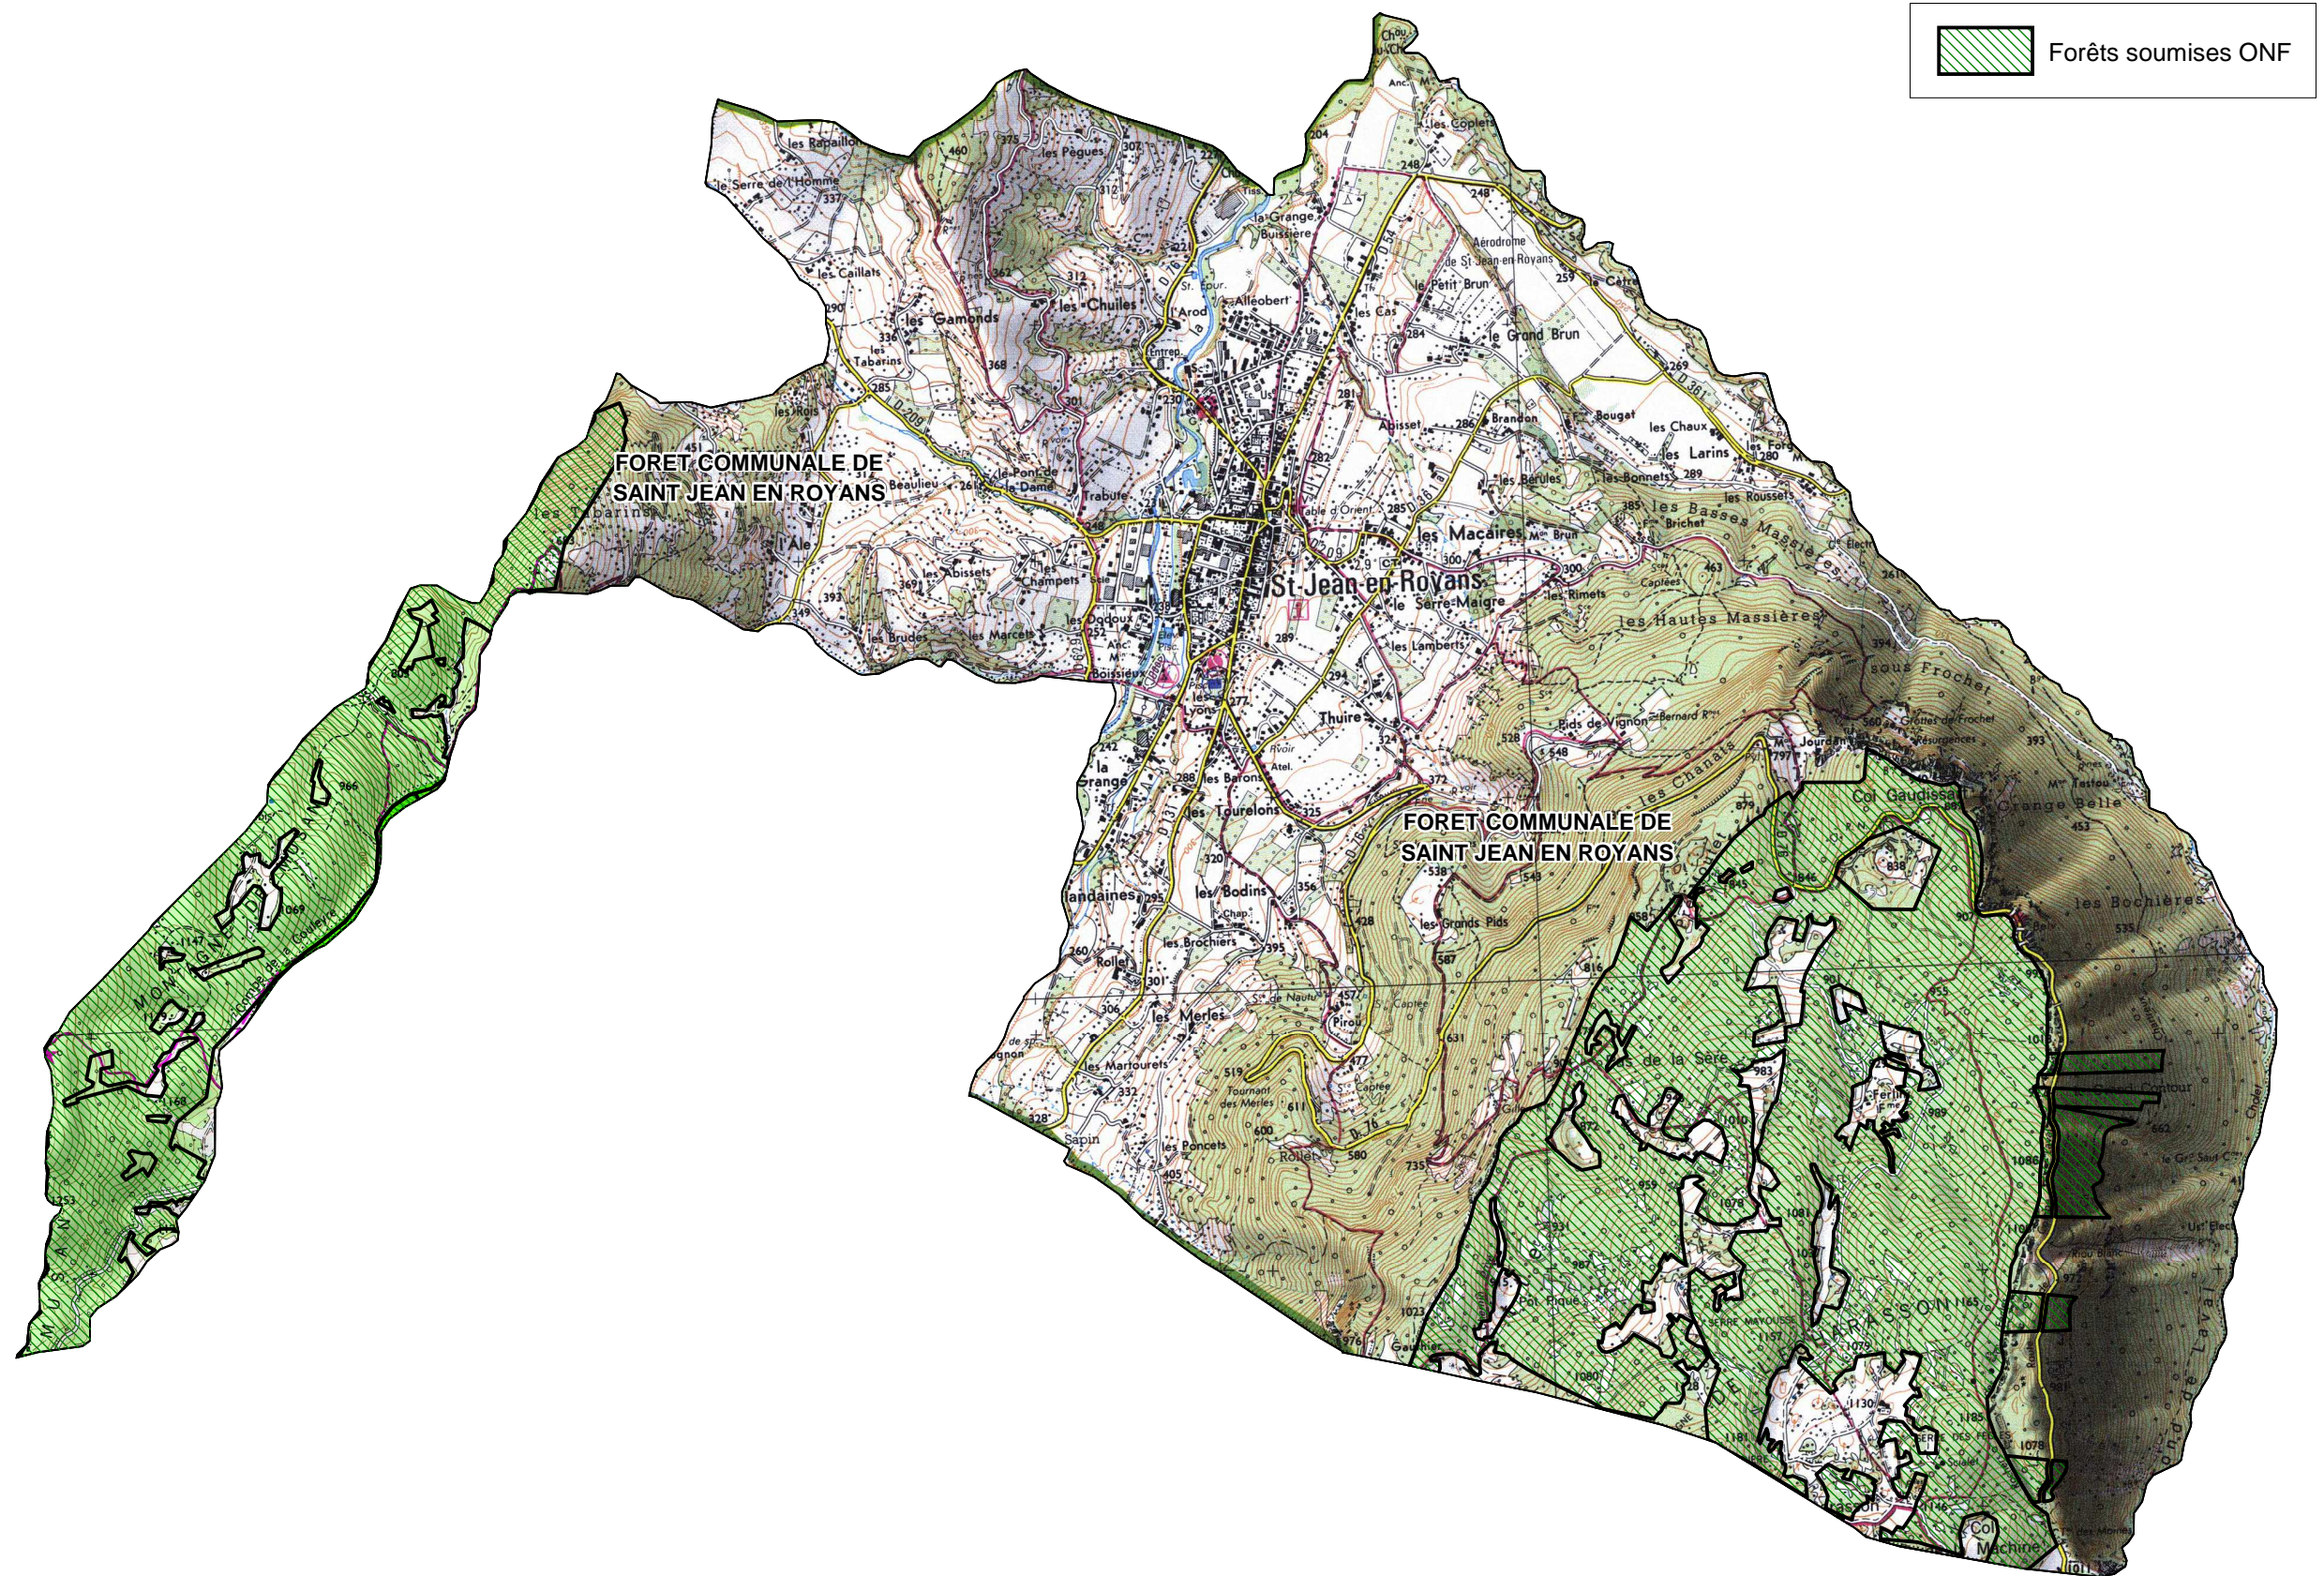

FORETS SOUMISES GESTION ONF

COMMUNE DE : SAINT-JEAN-EN-ROYANS

Echelle : 1cm=0,30 Km

Sources :
©IGN - Scan 25© mise à jour 2005,
©ONF - Agence Drôme-Ardèche
Réalisation : DDT de la Drôme - MOP - Novembre 2010