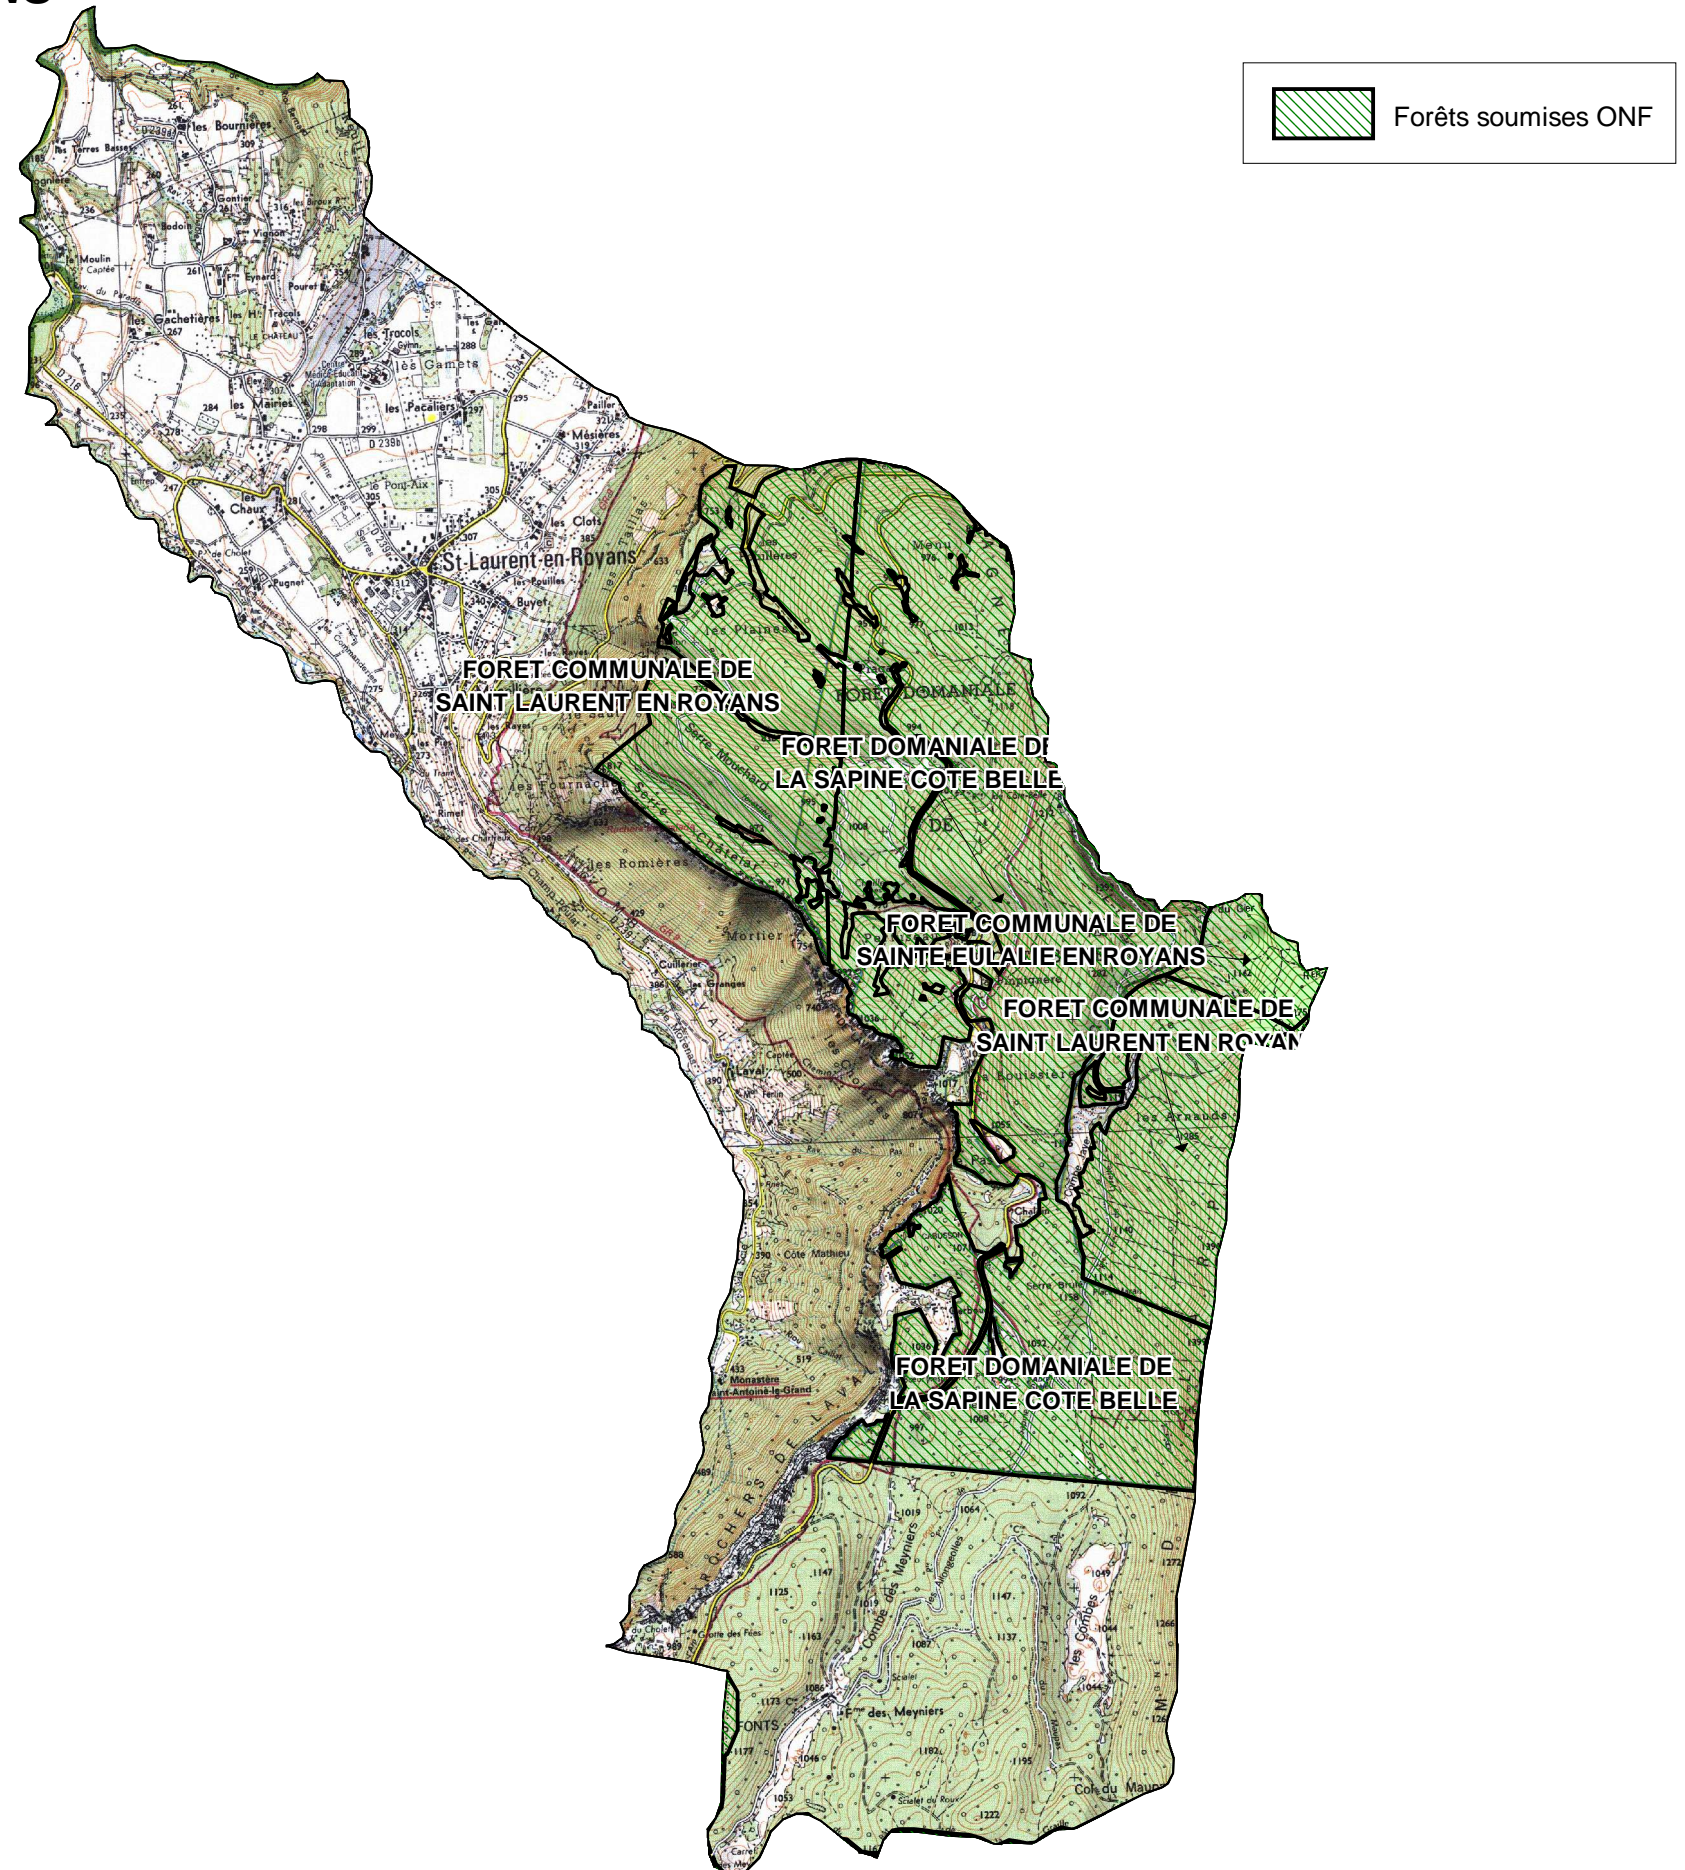

FORETS SOUMISES GESTION ONF

COMMUNE DE : SAINT-LAURENT-EN-ROYANS

Echelle : 1cm=0,40 Km

Sources :
©IGN - Scan 25© mise à jour 2005,
©ONF - Agence Drôme-Ardèche
Réalisation : DDT de la Drôme - MOP - Novembre 2010