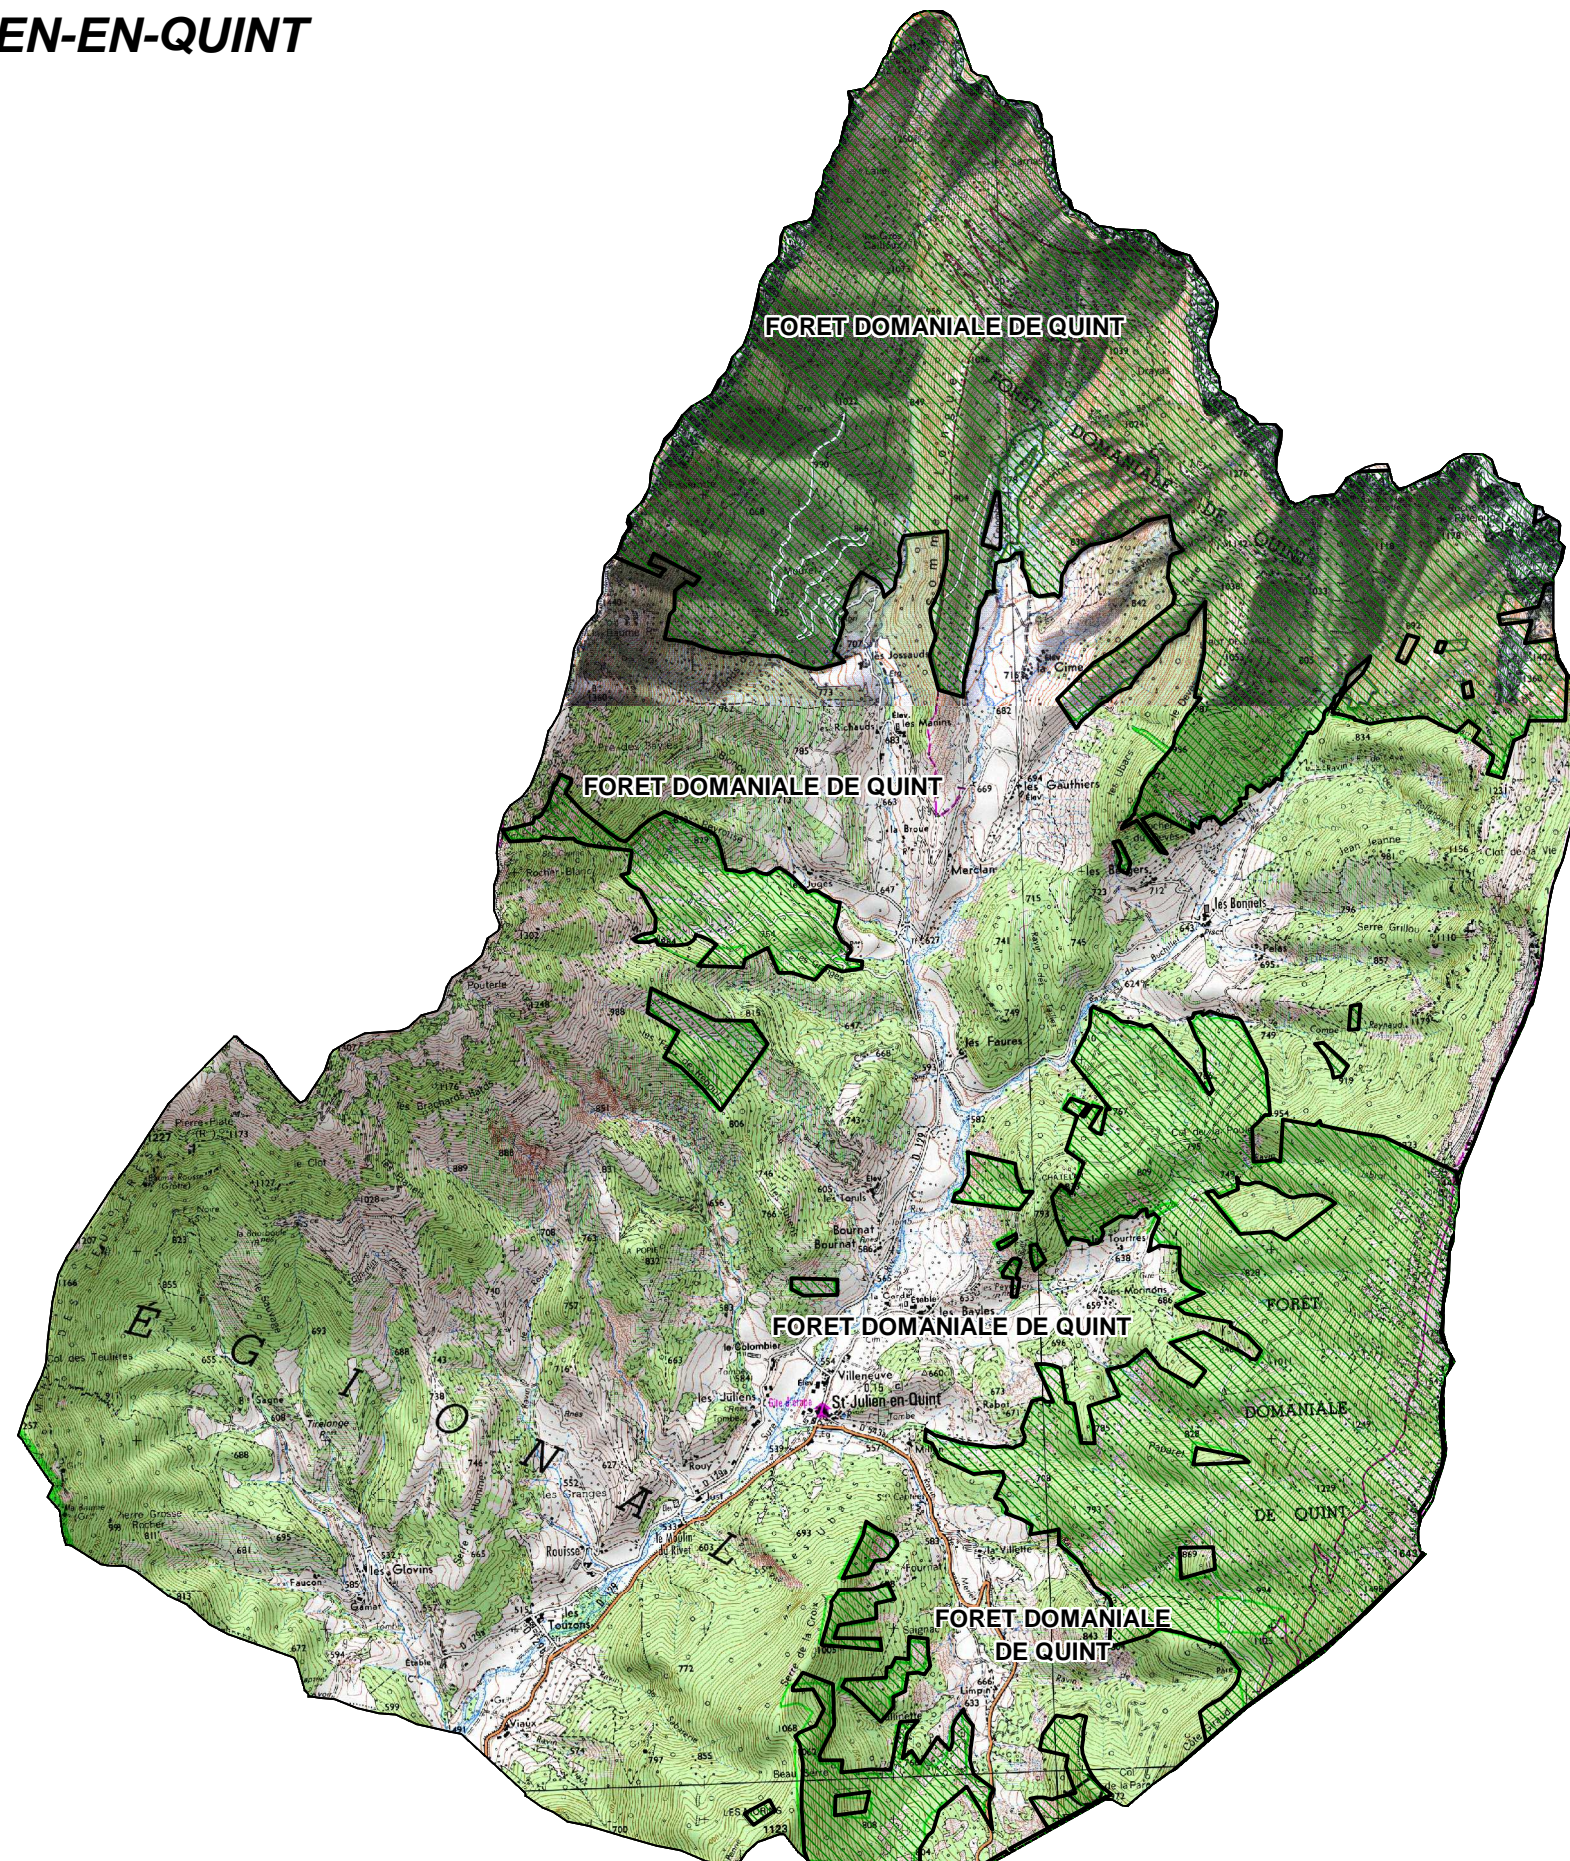

# FORETS SOUMISES GESTION ONF

COMMUNE DE : SAINT-JULIEN-EN-QUINT

Echelle : 1cm=0,40 Km

Sources :  
©IGN - Scan 25© mise à jour 2005,  
©ONF - Agence Drôme-Ardèche  
Réalisation : DDT de la Drôme - MOP - Novembre 2010