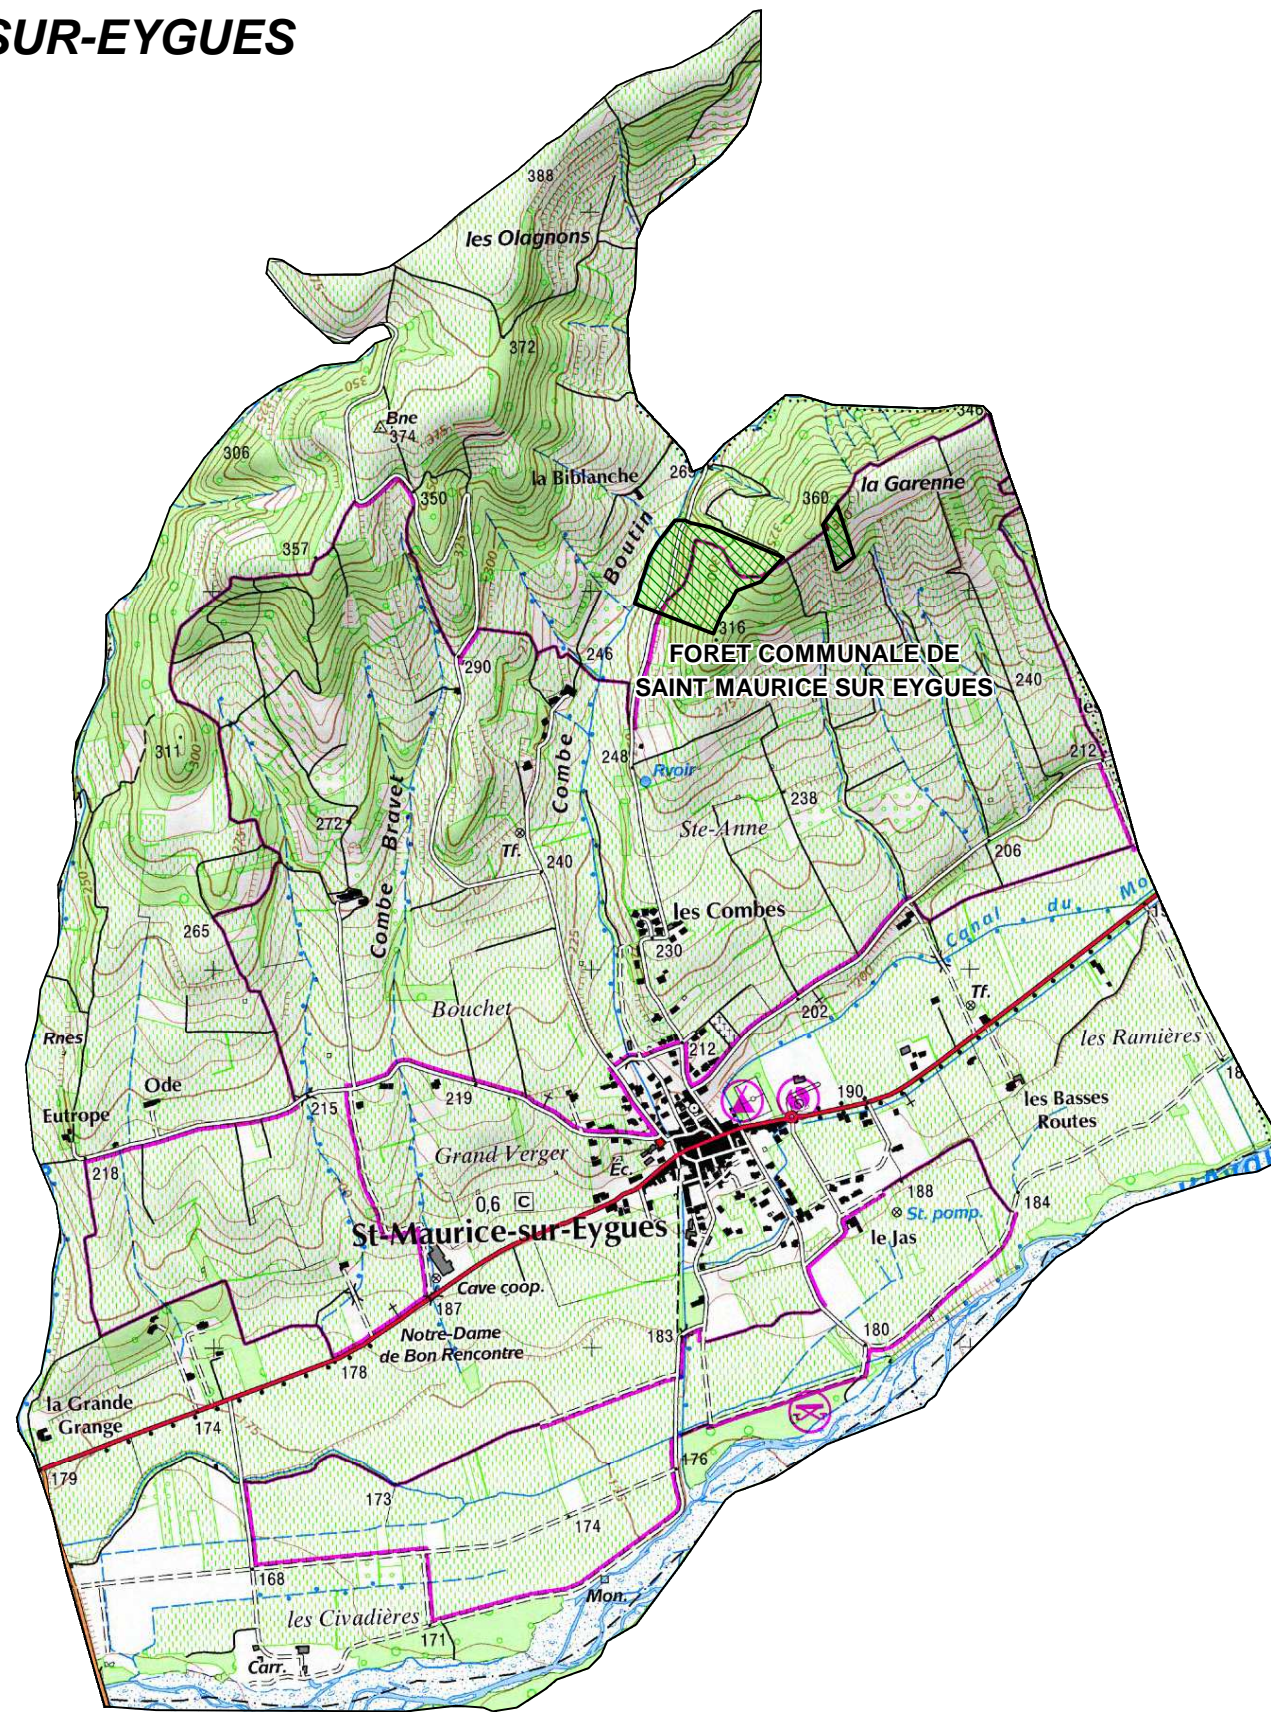

# FORETS SOUMISES GESTION ONF

COMMUNE DE : SAINT-MAURICE-SUR-EYGUES

Echelle : 1cm=0,20 Km

Sources :  
©IGN - Scan 25© mise à jour 2005,  
©ONF - Agence Drôme-Ardèche  
Réalisation : DDT de la Drôme - MOP - Novembre 2010