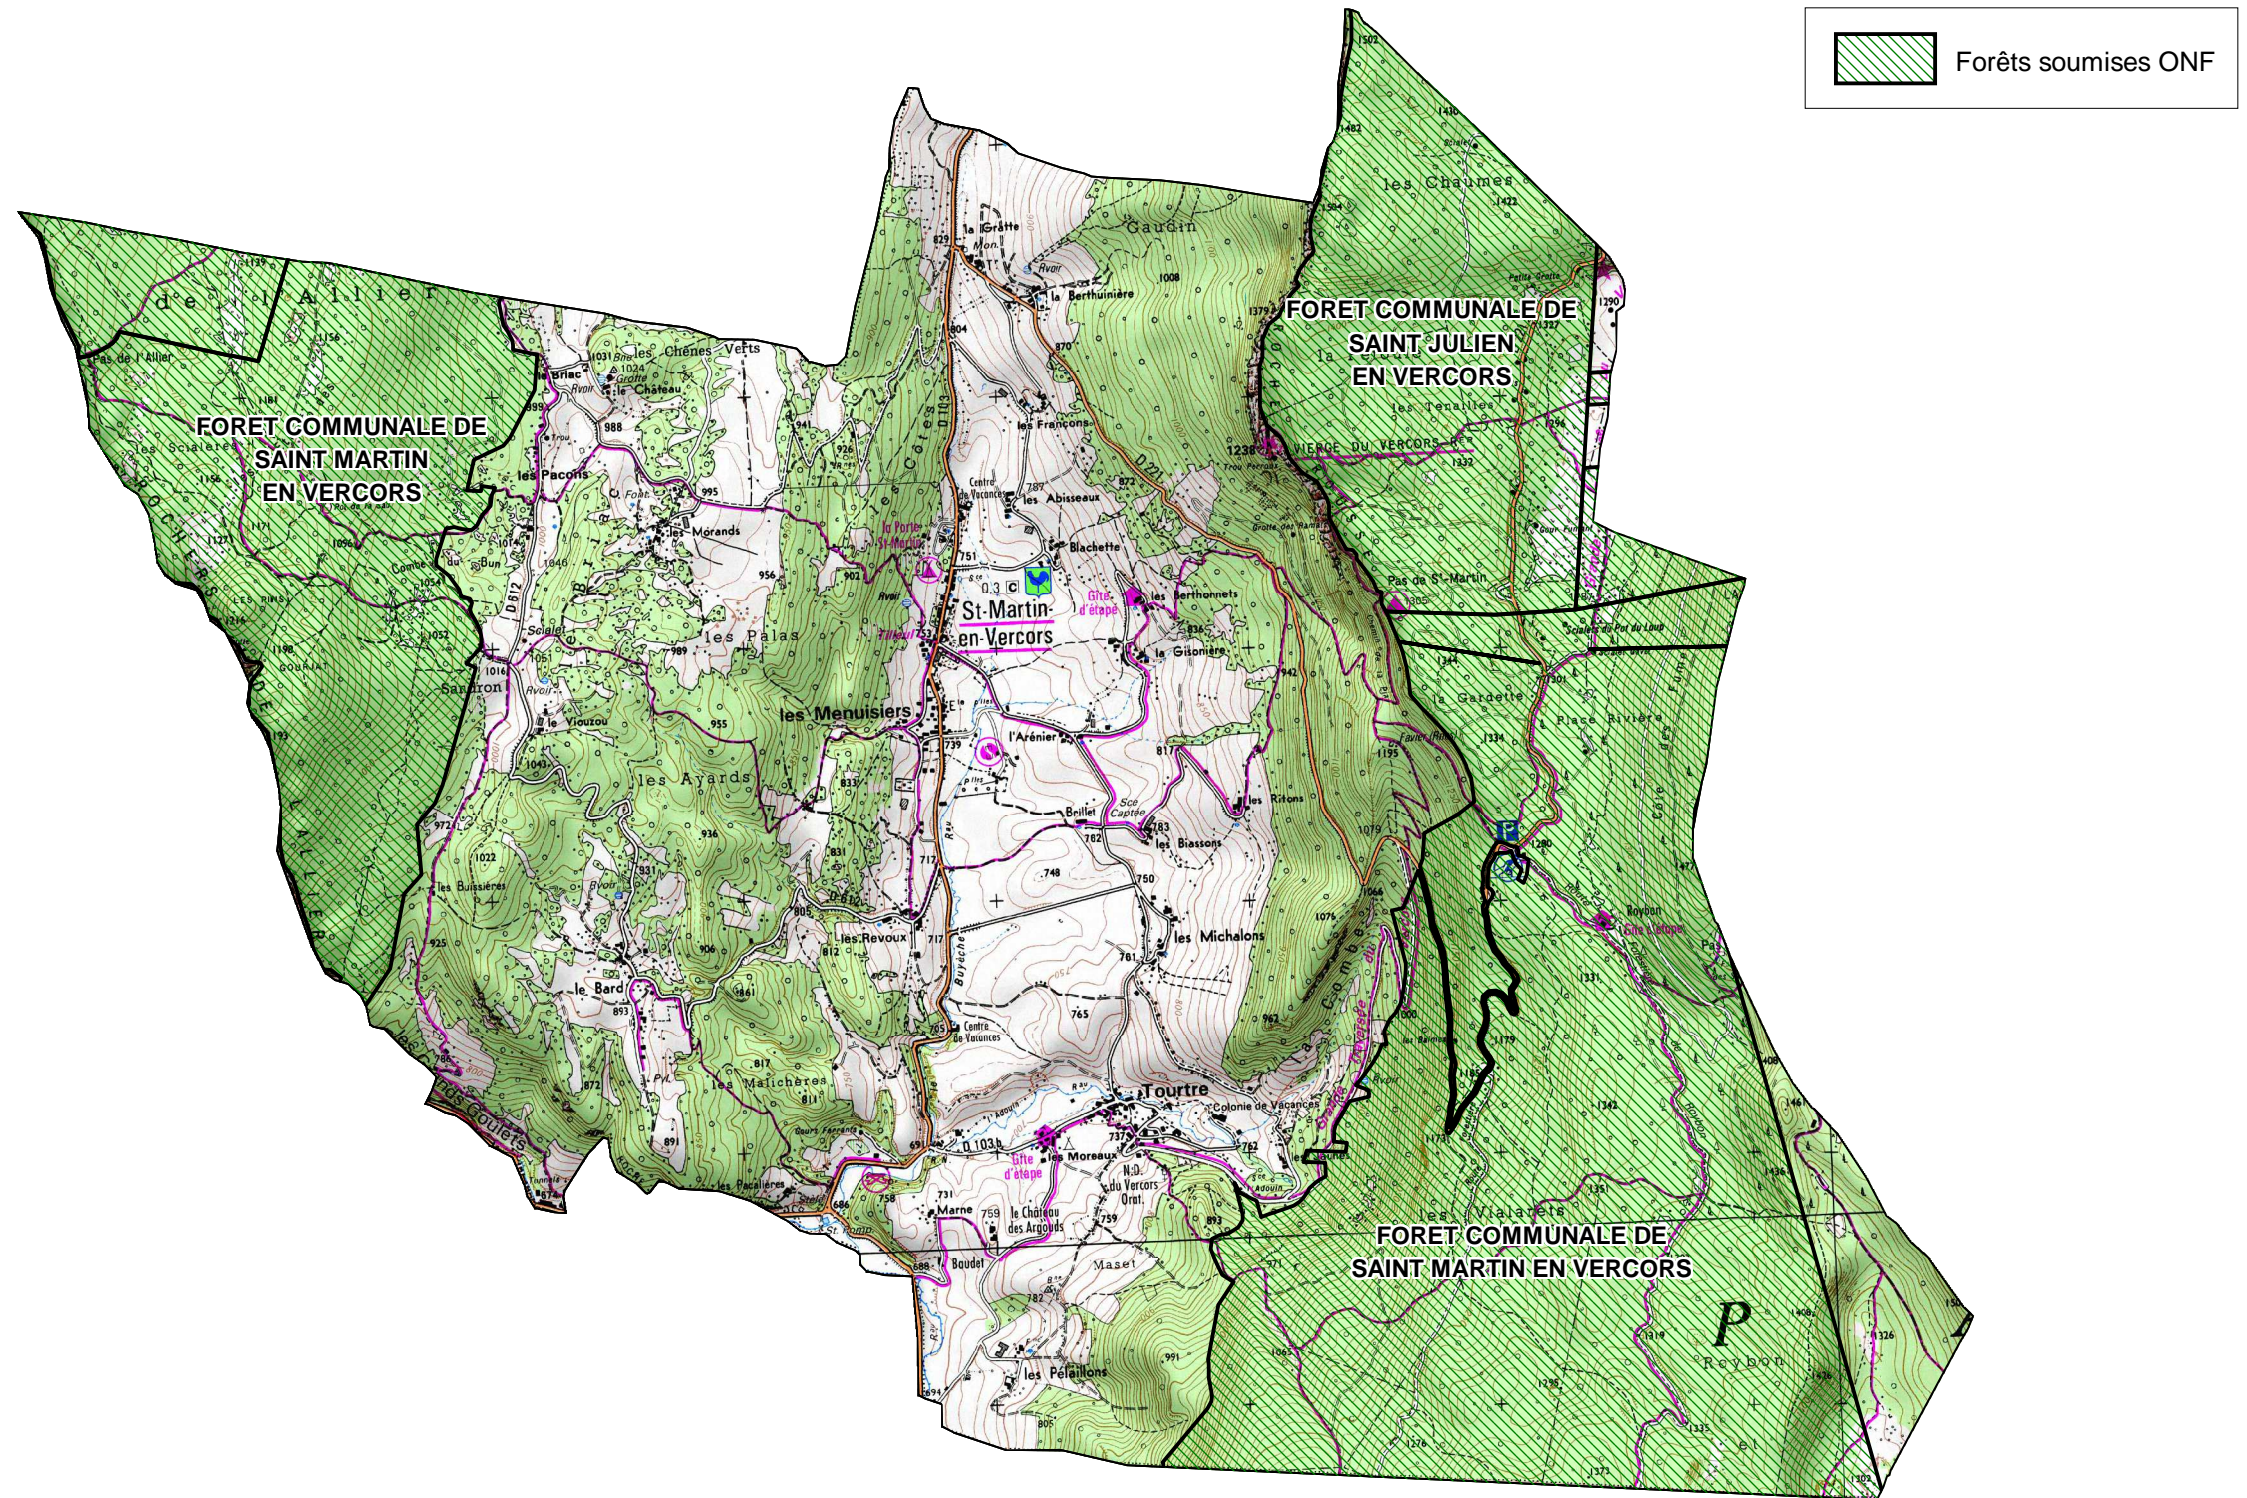

FORETS SOUMISES GESTION ONF

COMMUNE DE : SAINT-MARTIN-EN-VERCORS

Echelle : 1cm=0,30 Km

Sources :
©IGN - Scan 25© mise à jour 2005,
©ONF - Agence Drôme-Ardèche
Réalisation : DDT de la Drôme - MOP - Novembre 2010