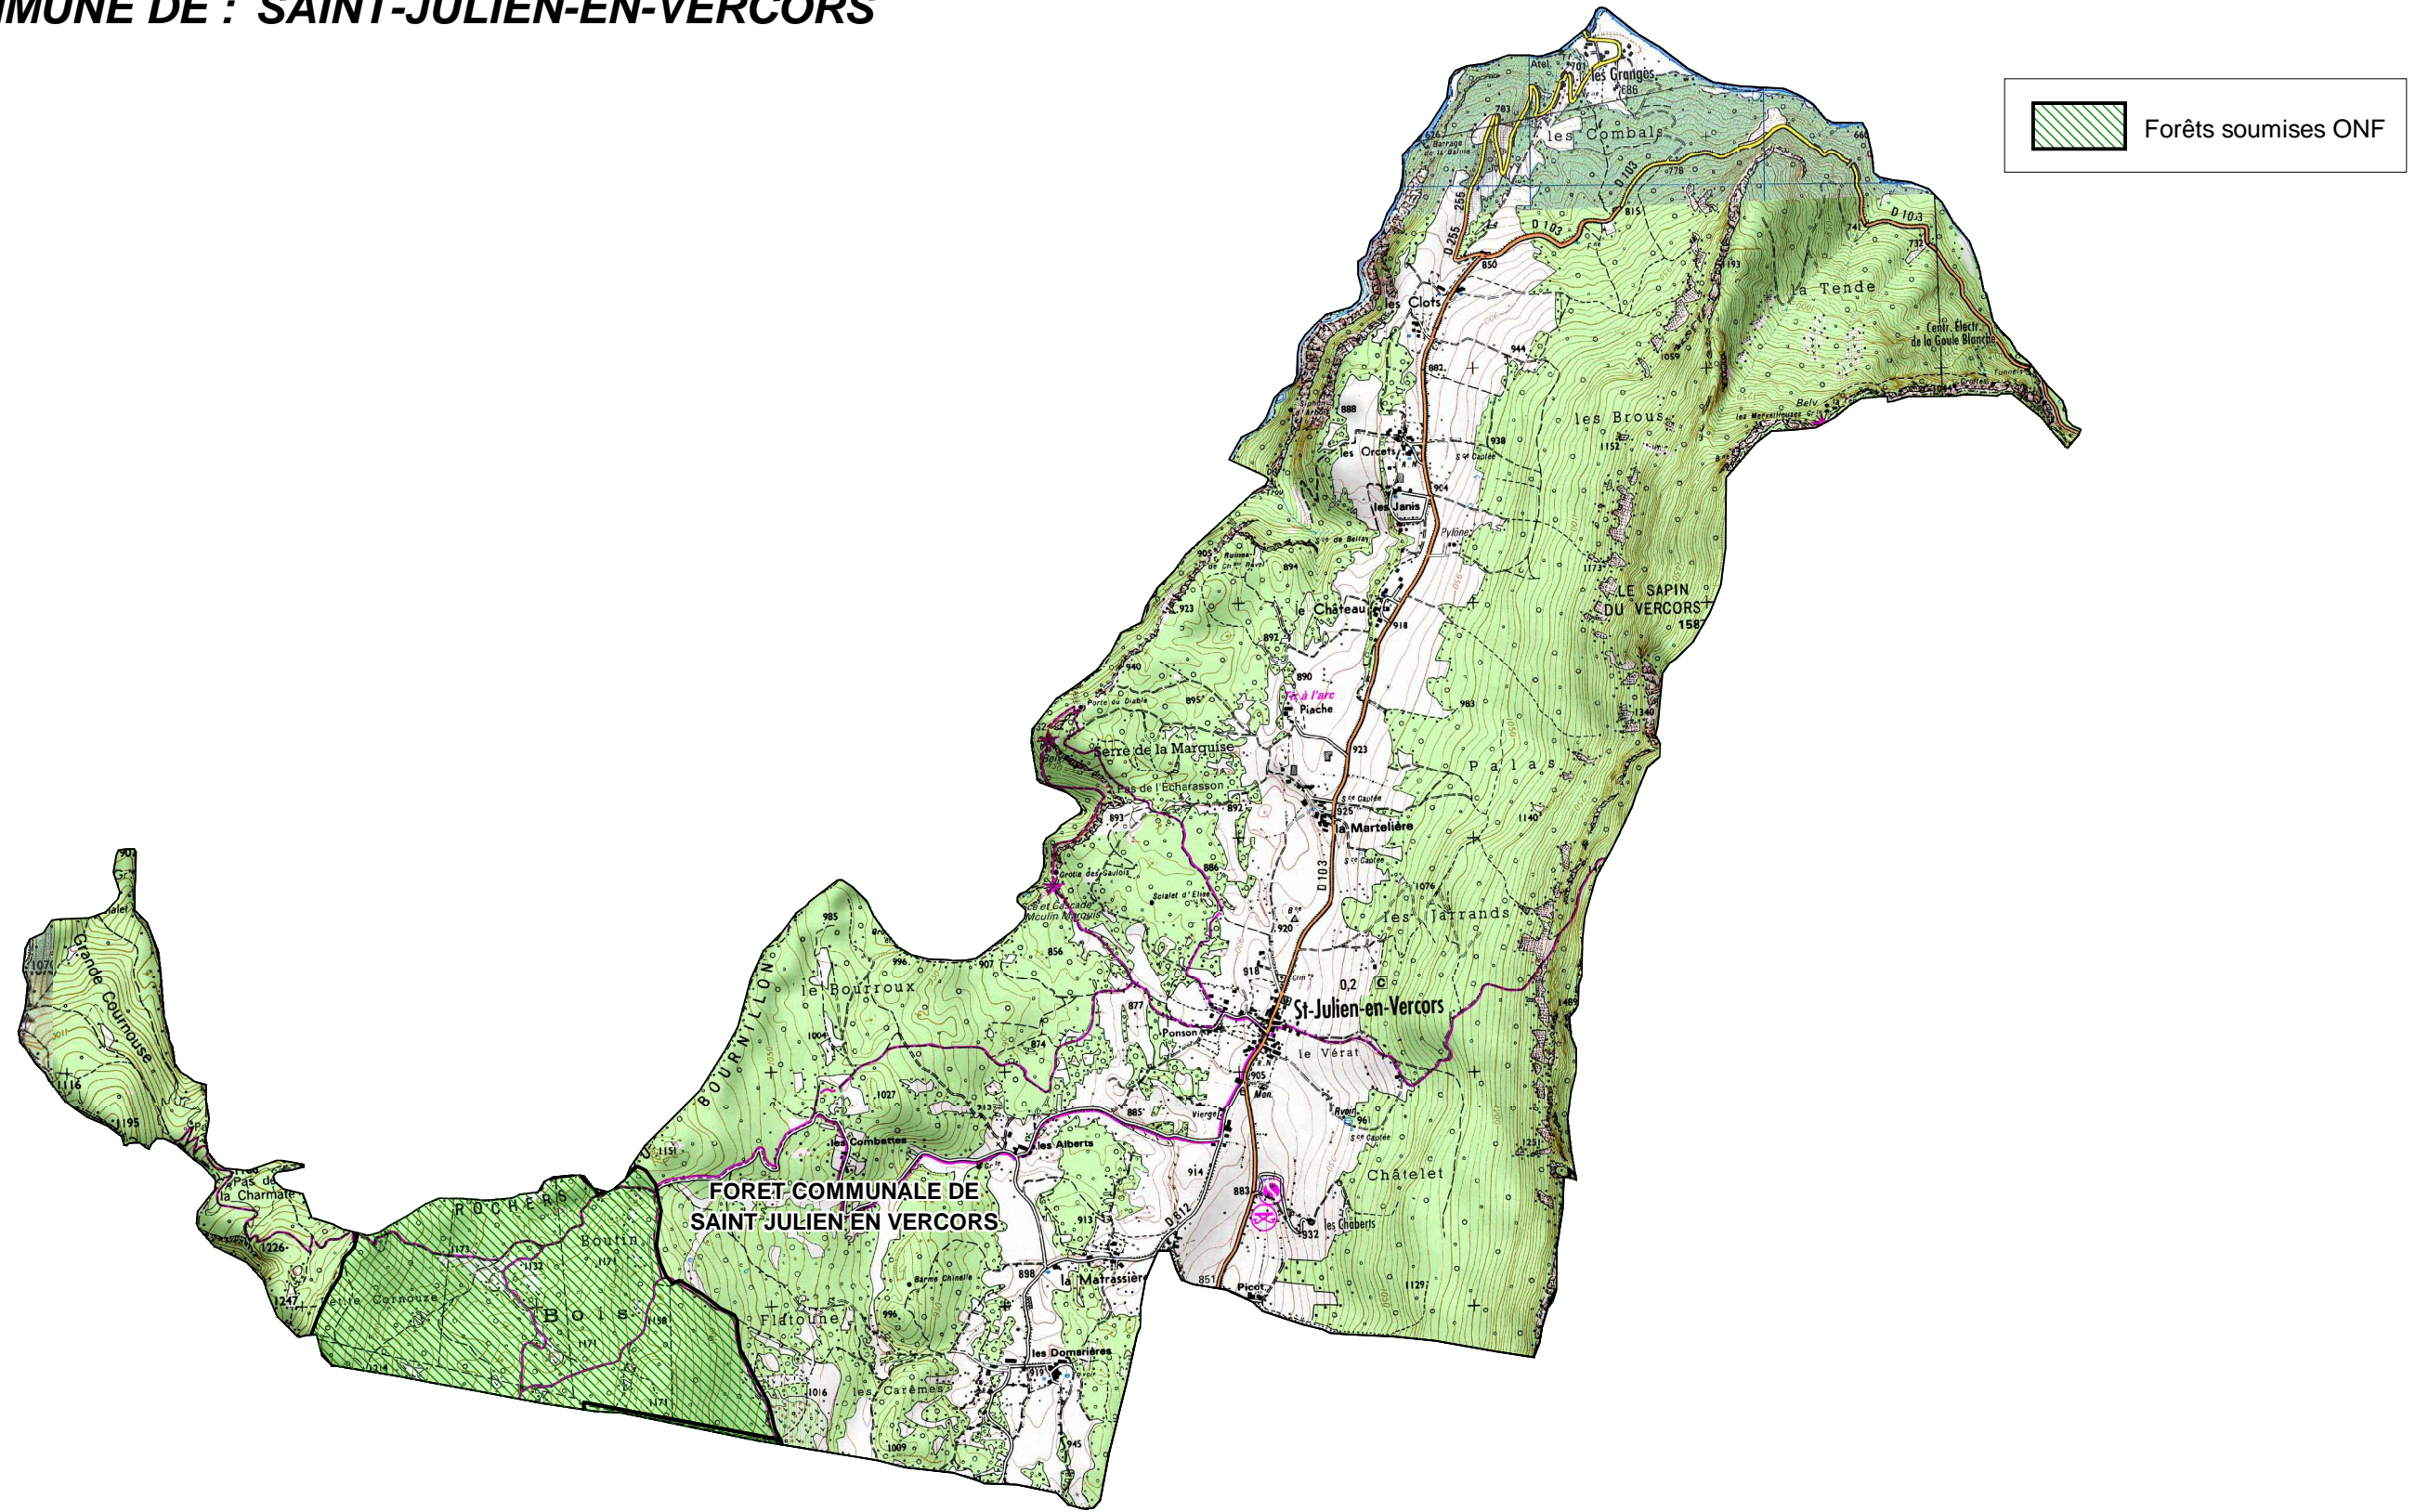

FORETS SOUMISES GESTION ONF

COMMUNE DE : SAINT-JULIEN-EN-VERCORS

Echelle : 1cm=0,30 Km

Sources :
©IGN - Scan 25© mise à jour 2005,
©ONF - Agence Drôme-Ardèche
Réalisation : DDT de la Drôme - MOP - Novembre 2010