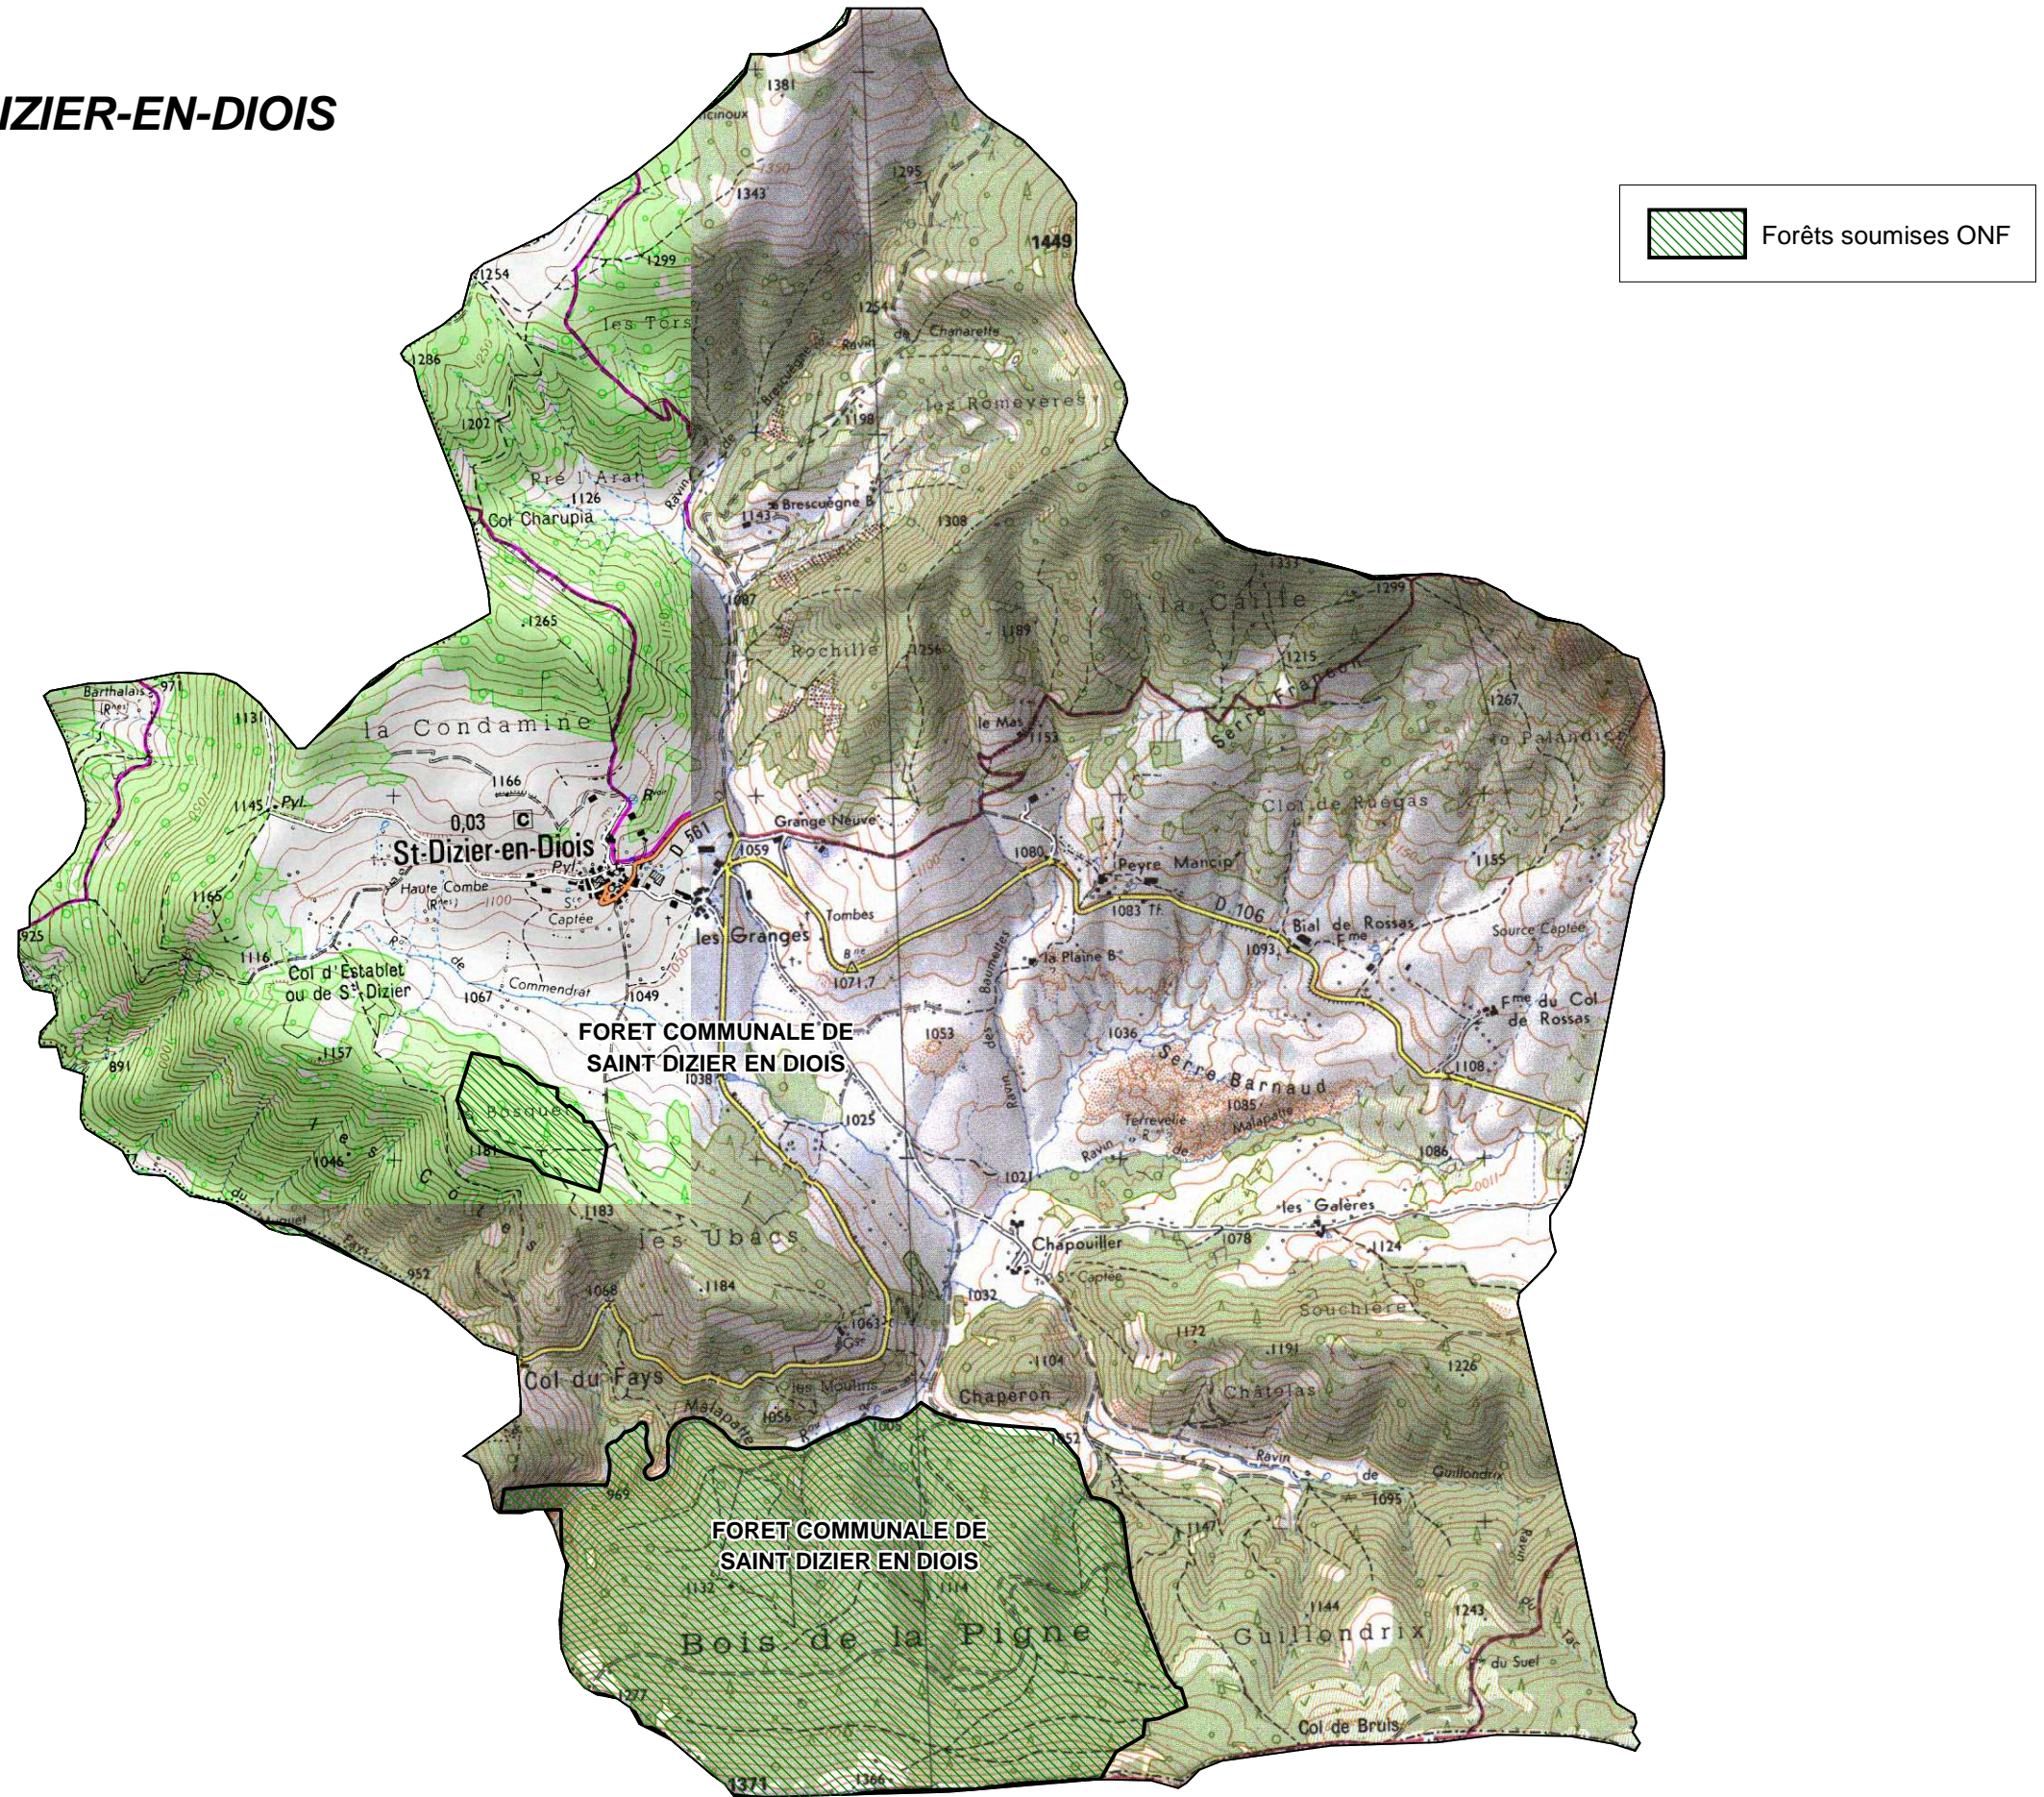

# FORETS SOUMISES GESTION ONF

COMMUNE DE : SAINT-DIZIER-EN-DIOIS

Echelle : 1cm=0,20 Km

Sources :  
©IGN - Scan 25© mise à jour 2005,  
©ONF - Agence Drôme-Ardèche  
Réalisation : DDT de la Drôme - MOP - Novembre 2010