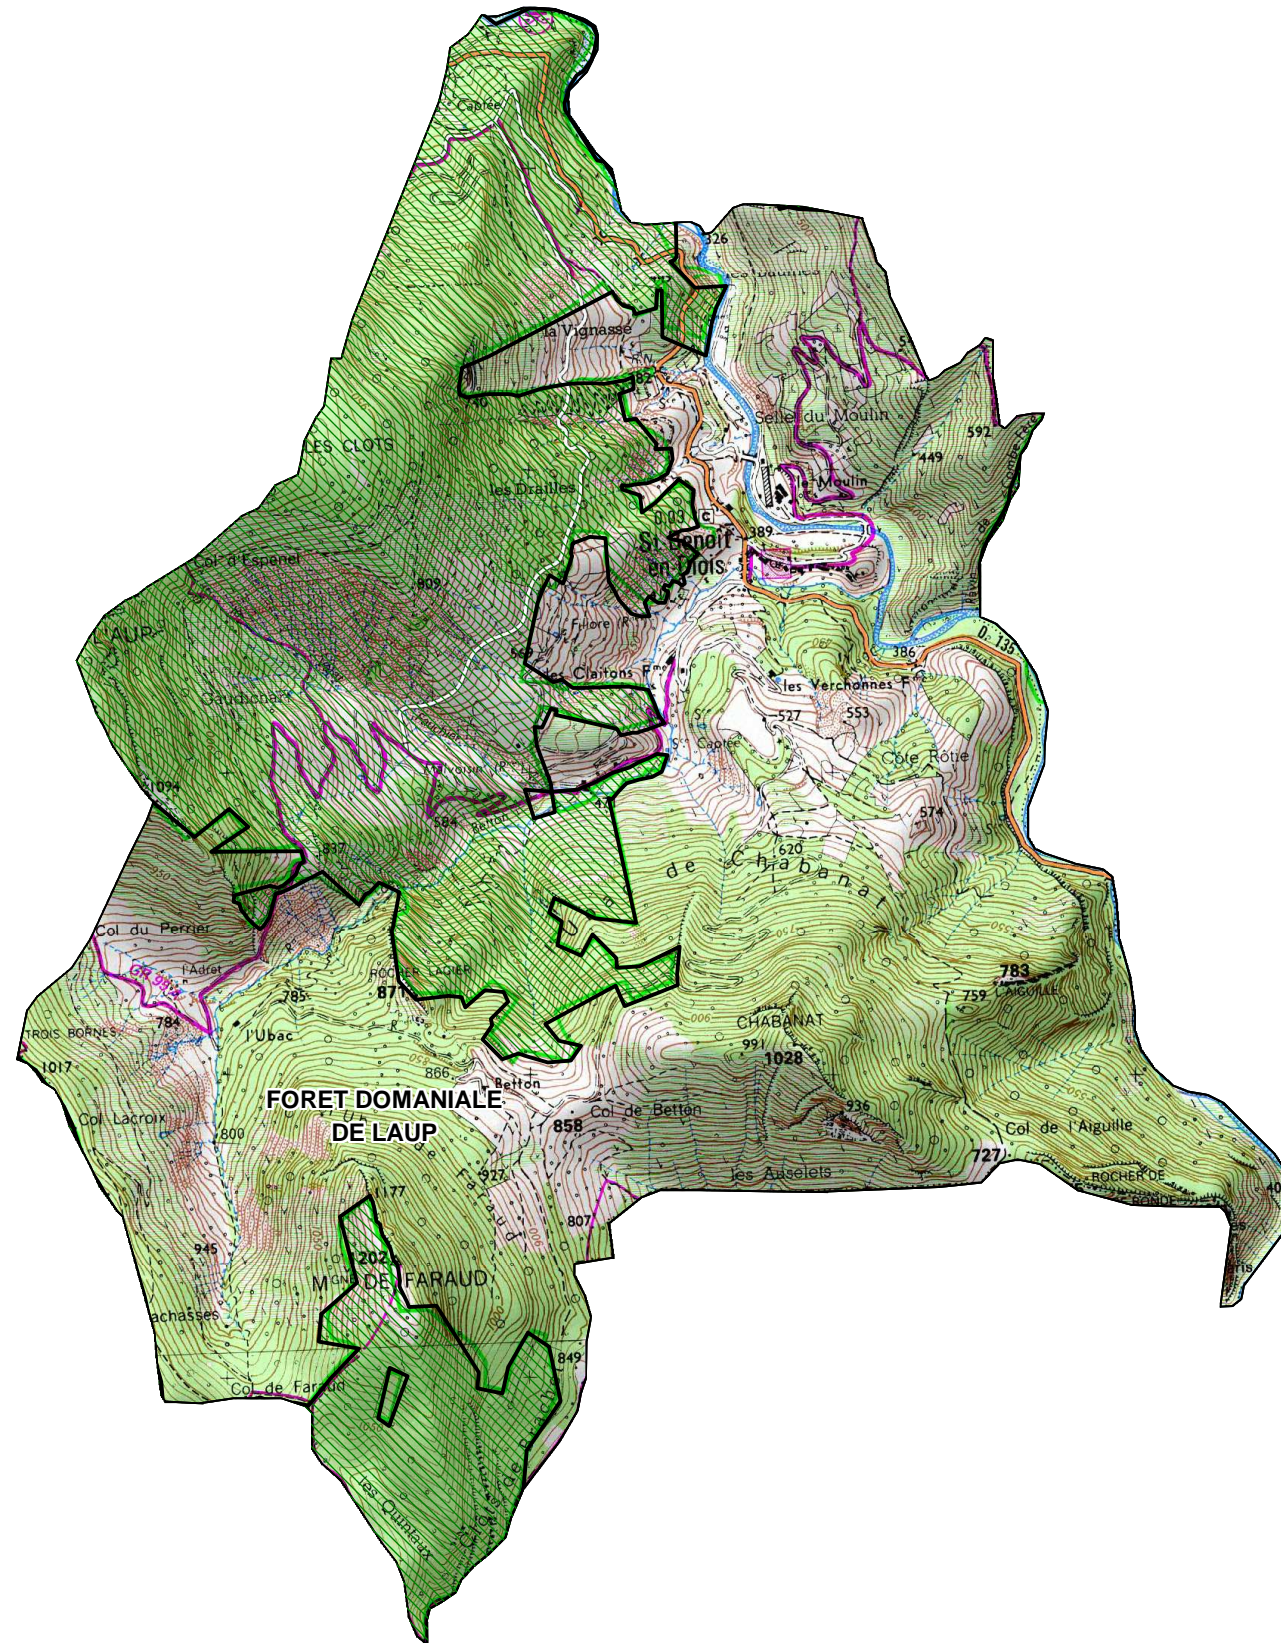

# FORETS SOUMISES GESTION ONF

COMMUNE DE : SAINT-BENOIT-EN-DIOIS

Echelle : 1cm=0,25 Km

Sources :  
©IGN - Scan 25© mise à jour 2005,  
©ONF - Agence Drôme-Ardèche  
Réalisation : DDT de la Drôme - MOP - Novembre 2010