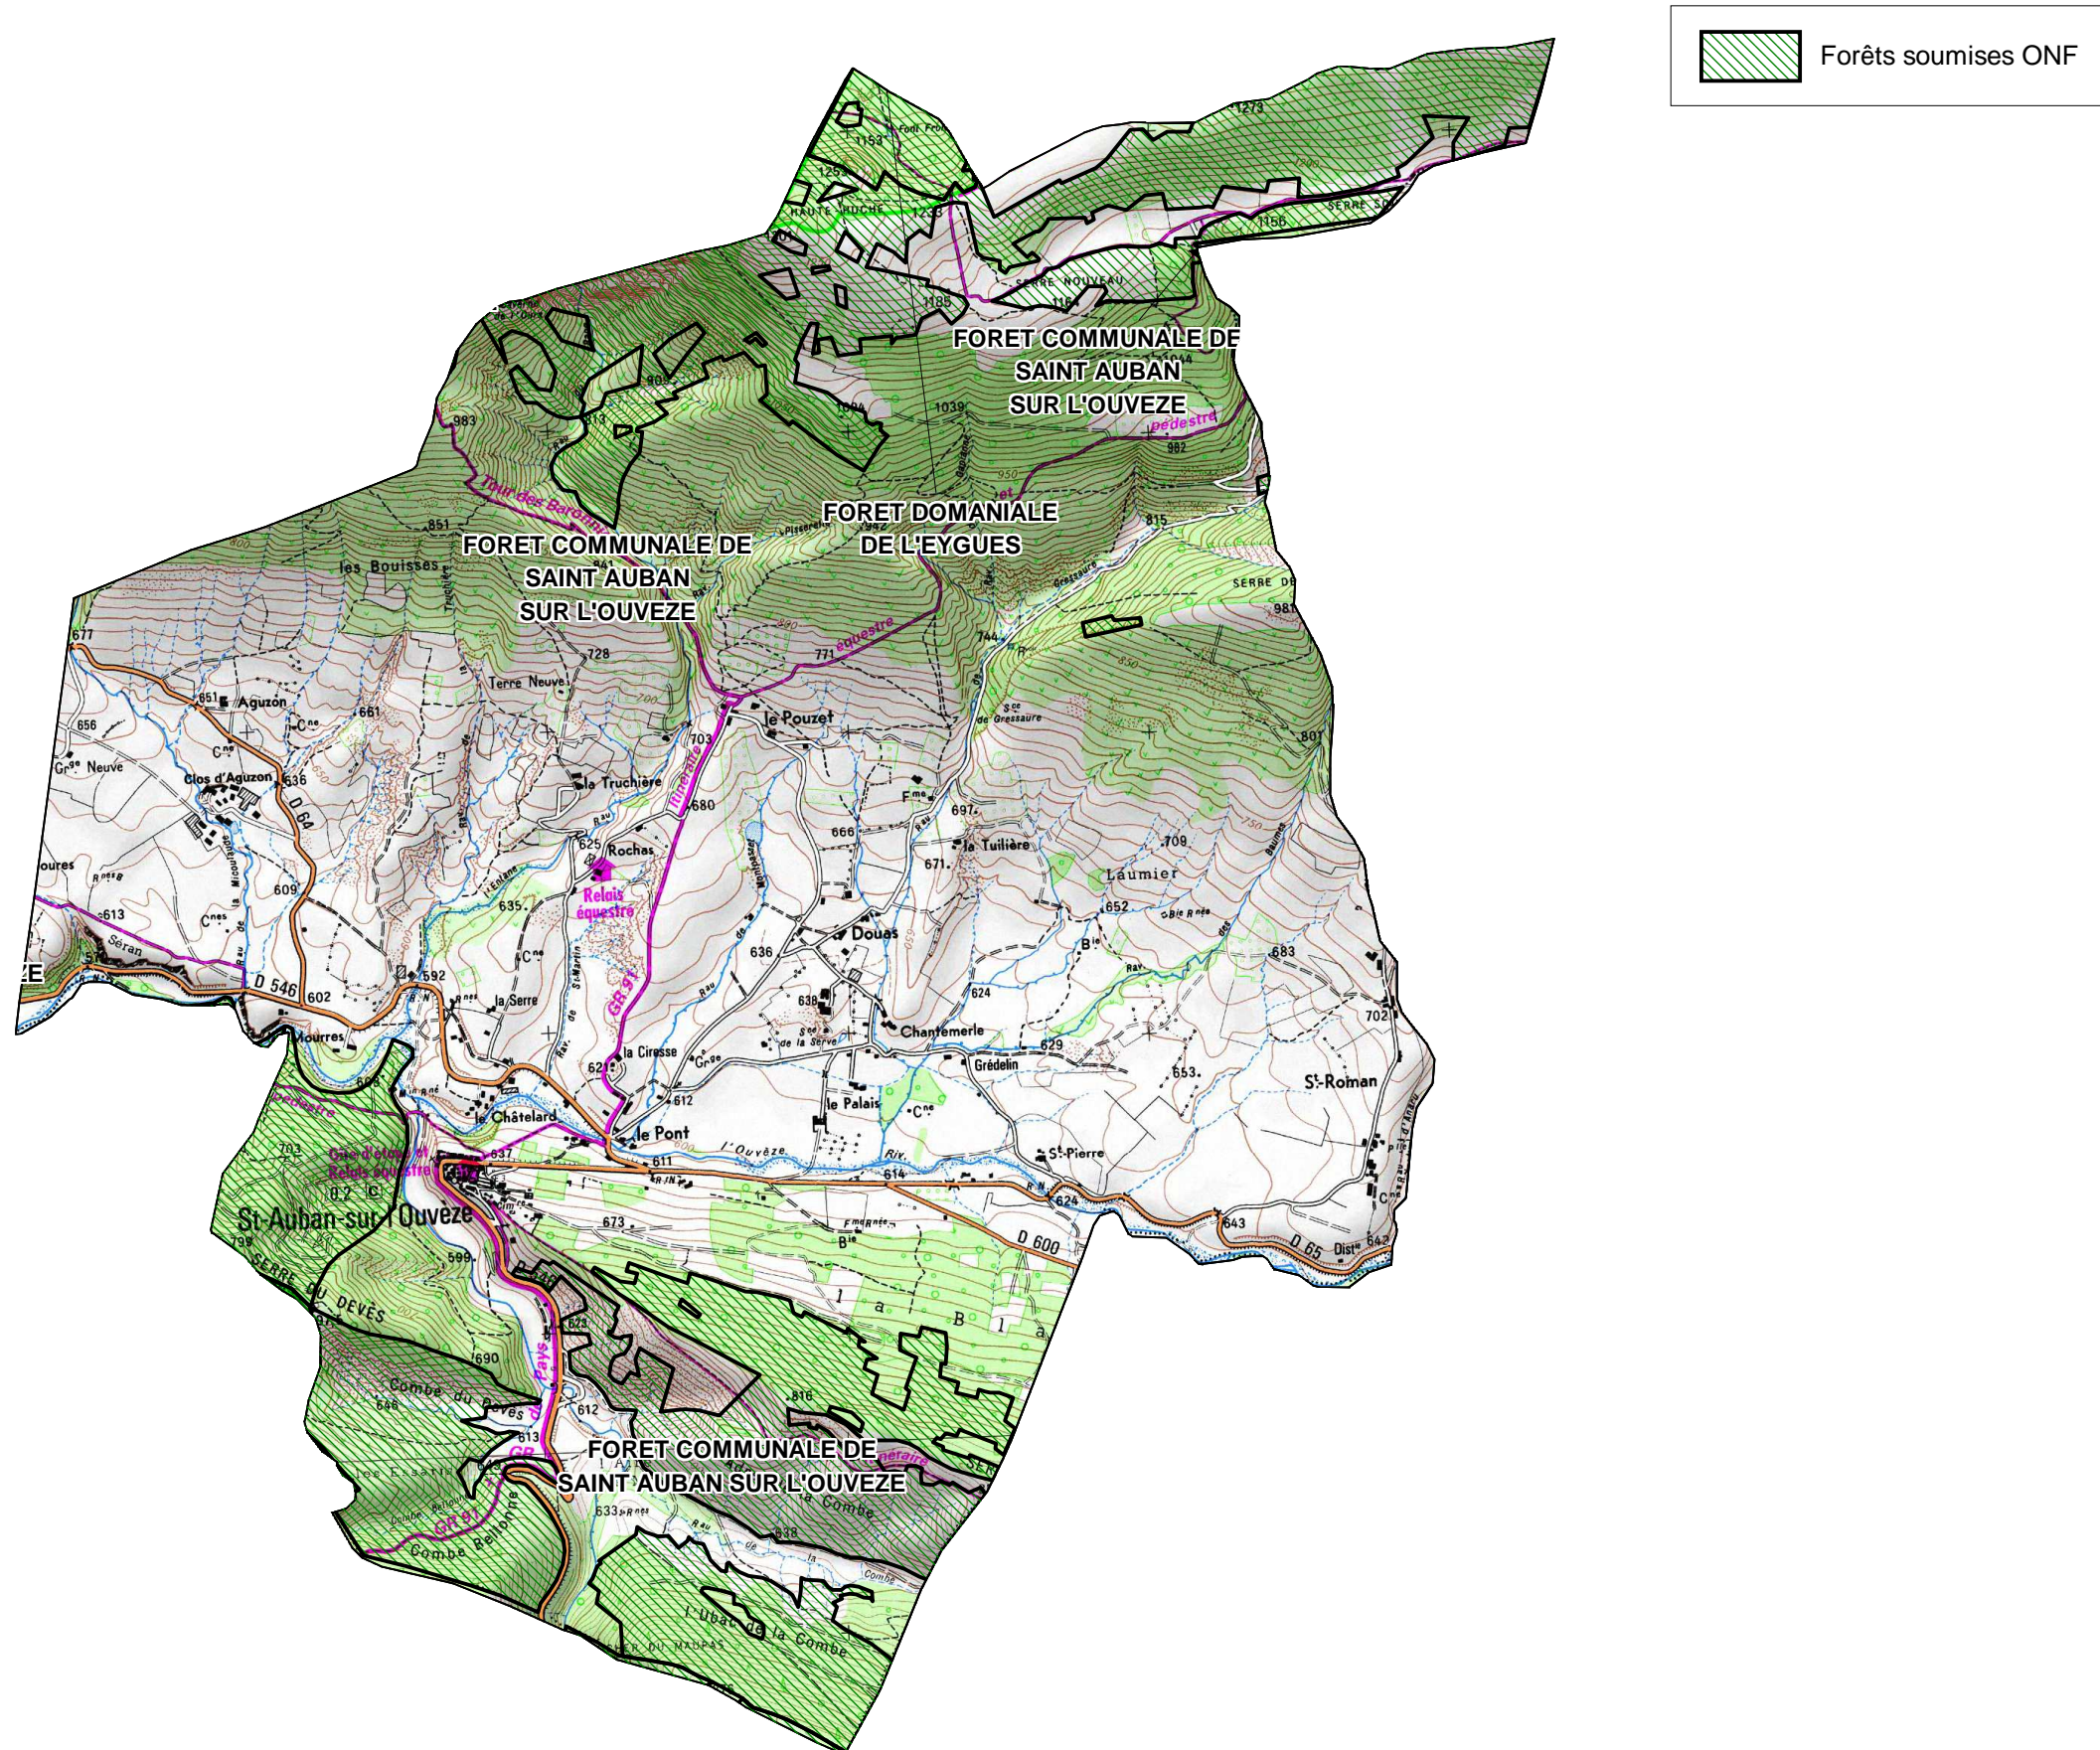

FORETS SOUMISES GESTION ONF

COMMUNE DE : SAINT-AUBAN-SUR-L'OUVEZE

Echelle : 1cm=0,25 Km

Sources :
©IGN - Scan 25© mise à jour 2005,
©ONF - Agence Drôme-Ardèche
Réalisation : DDT de la Drôme - MOP - Novembre 2010