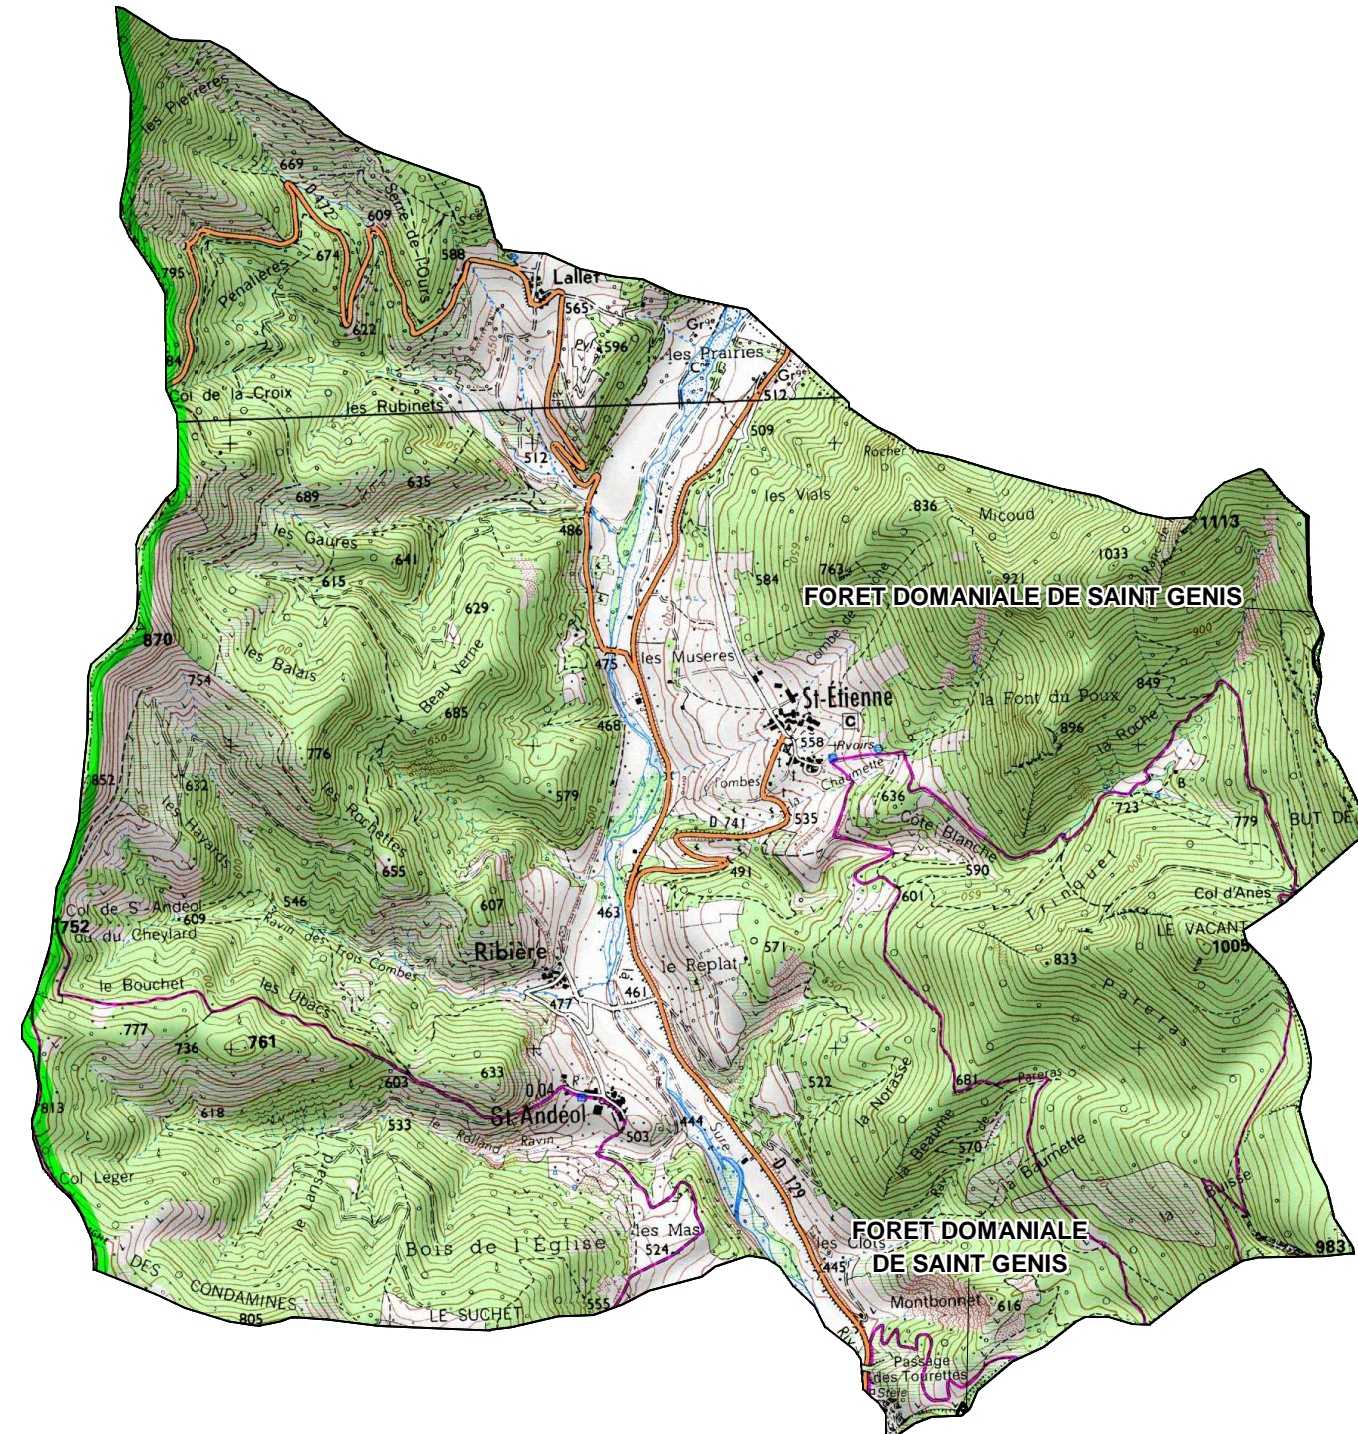

FORETS SOUMISES GESTION ONF

COMMUNE DE : SAINT-ANDEOL

Echelle : 1cm=0,25 Km

Sources :
©IGN - Scan 25© mise à jour 2005,
©ONF - Agence Drôme-Ardèche
Réalisation : DDT de la Drôme - MOP - Novembre 2010