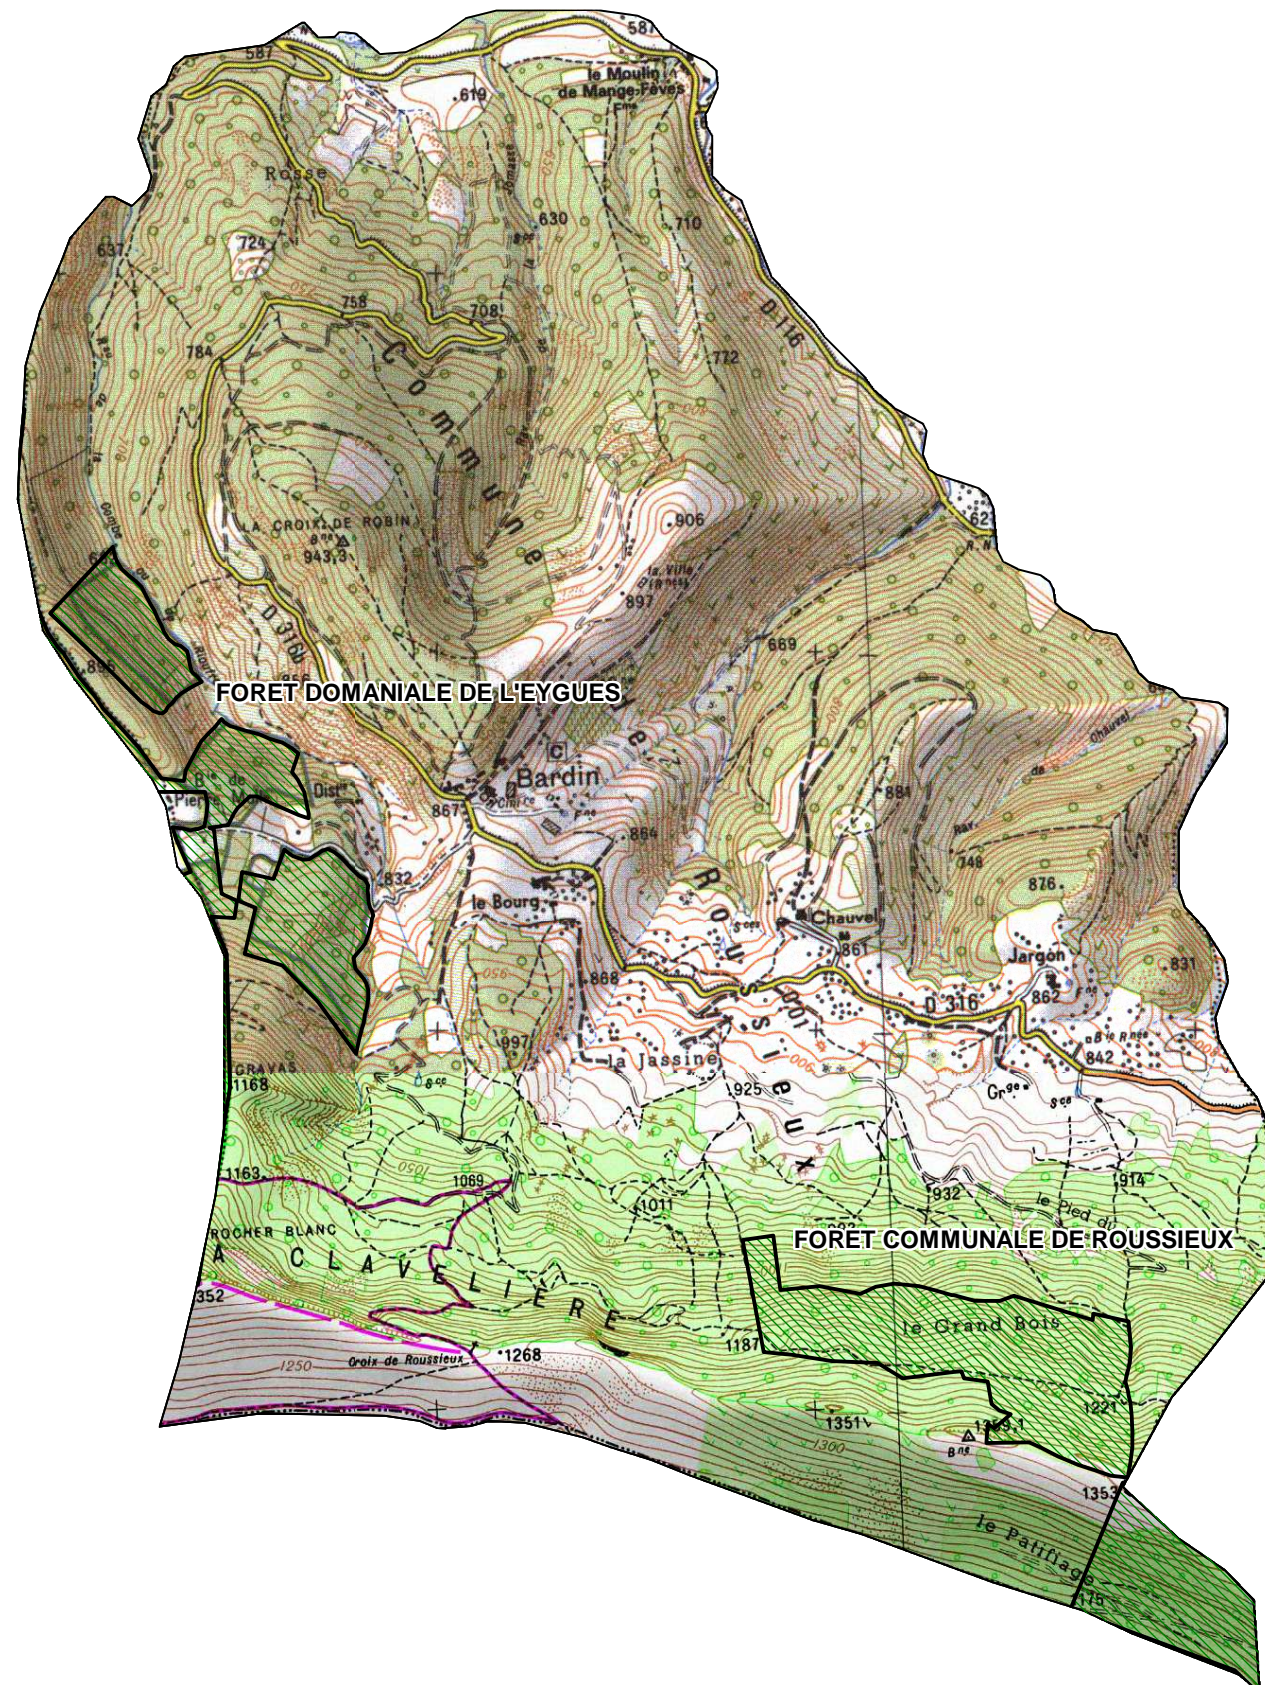

FORETS SOUMISES GESTION ONF

COMMUNE DE : ROUSSIEUX

Echelle : 1cm=0,20 Km

Sources :
©IGN - Scan 25© mise à jour 2005,
©ONF - Agence Drôme-Ardèche
Réalisation : DDT de la Drôme - MOP - Novembre 2010