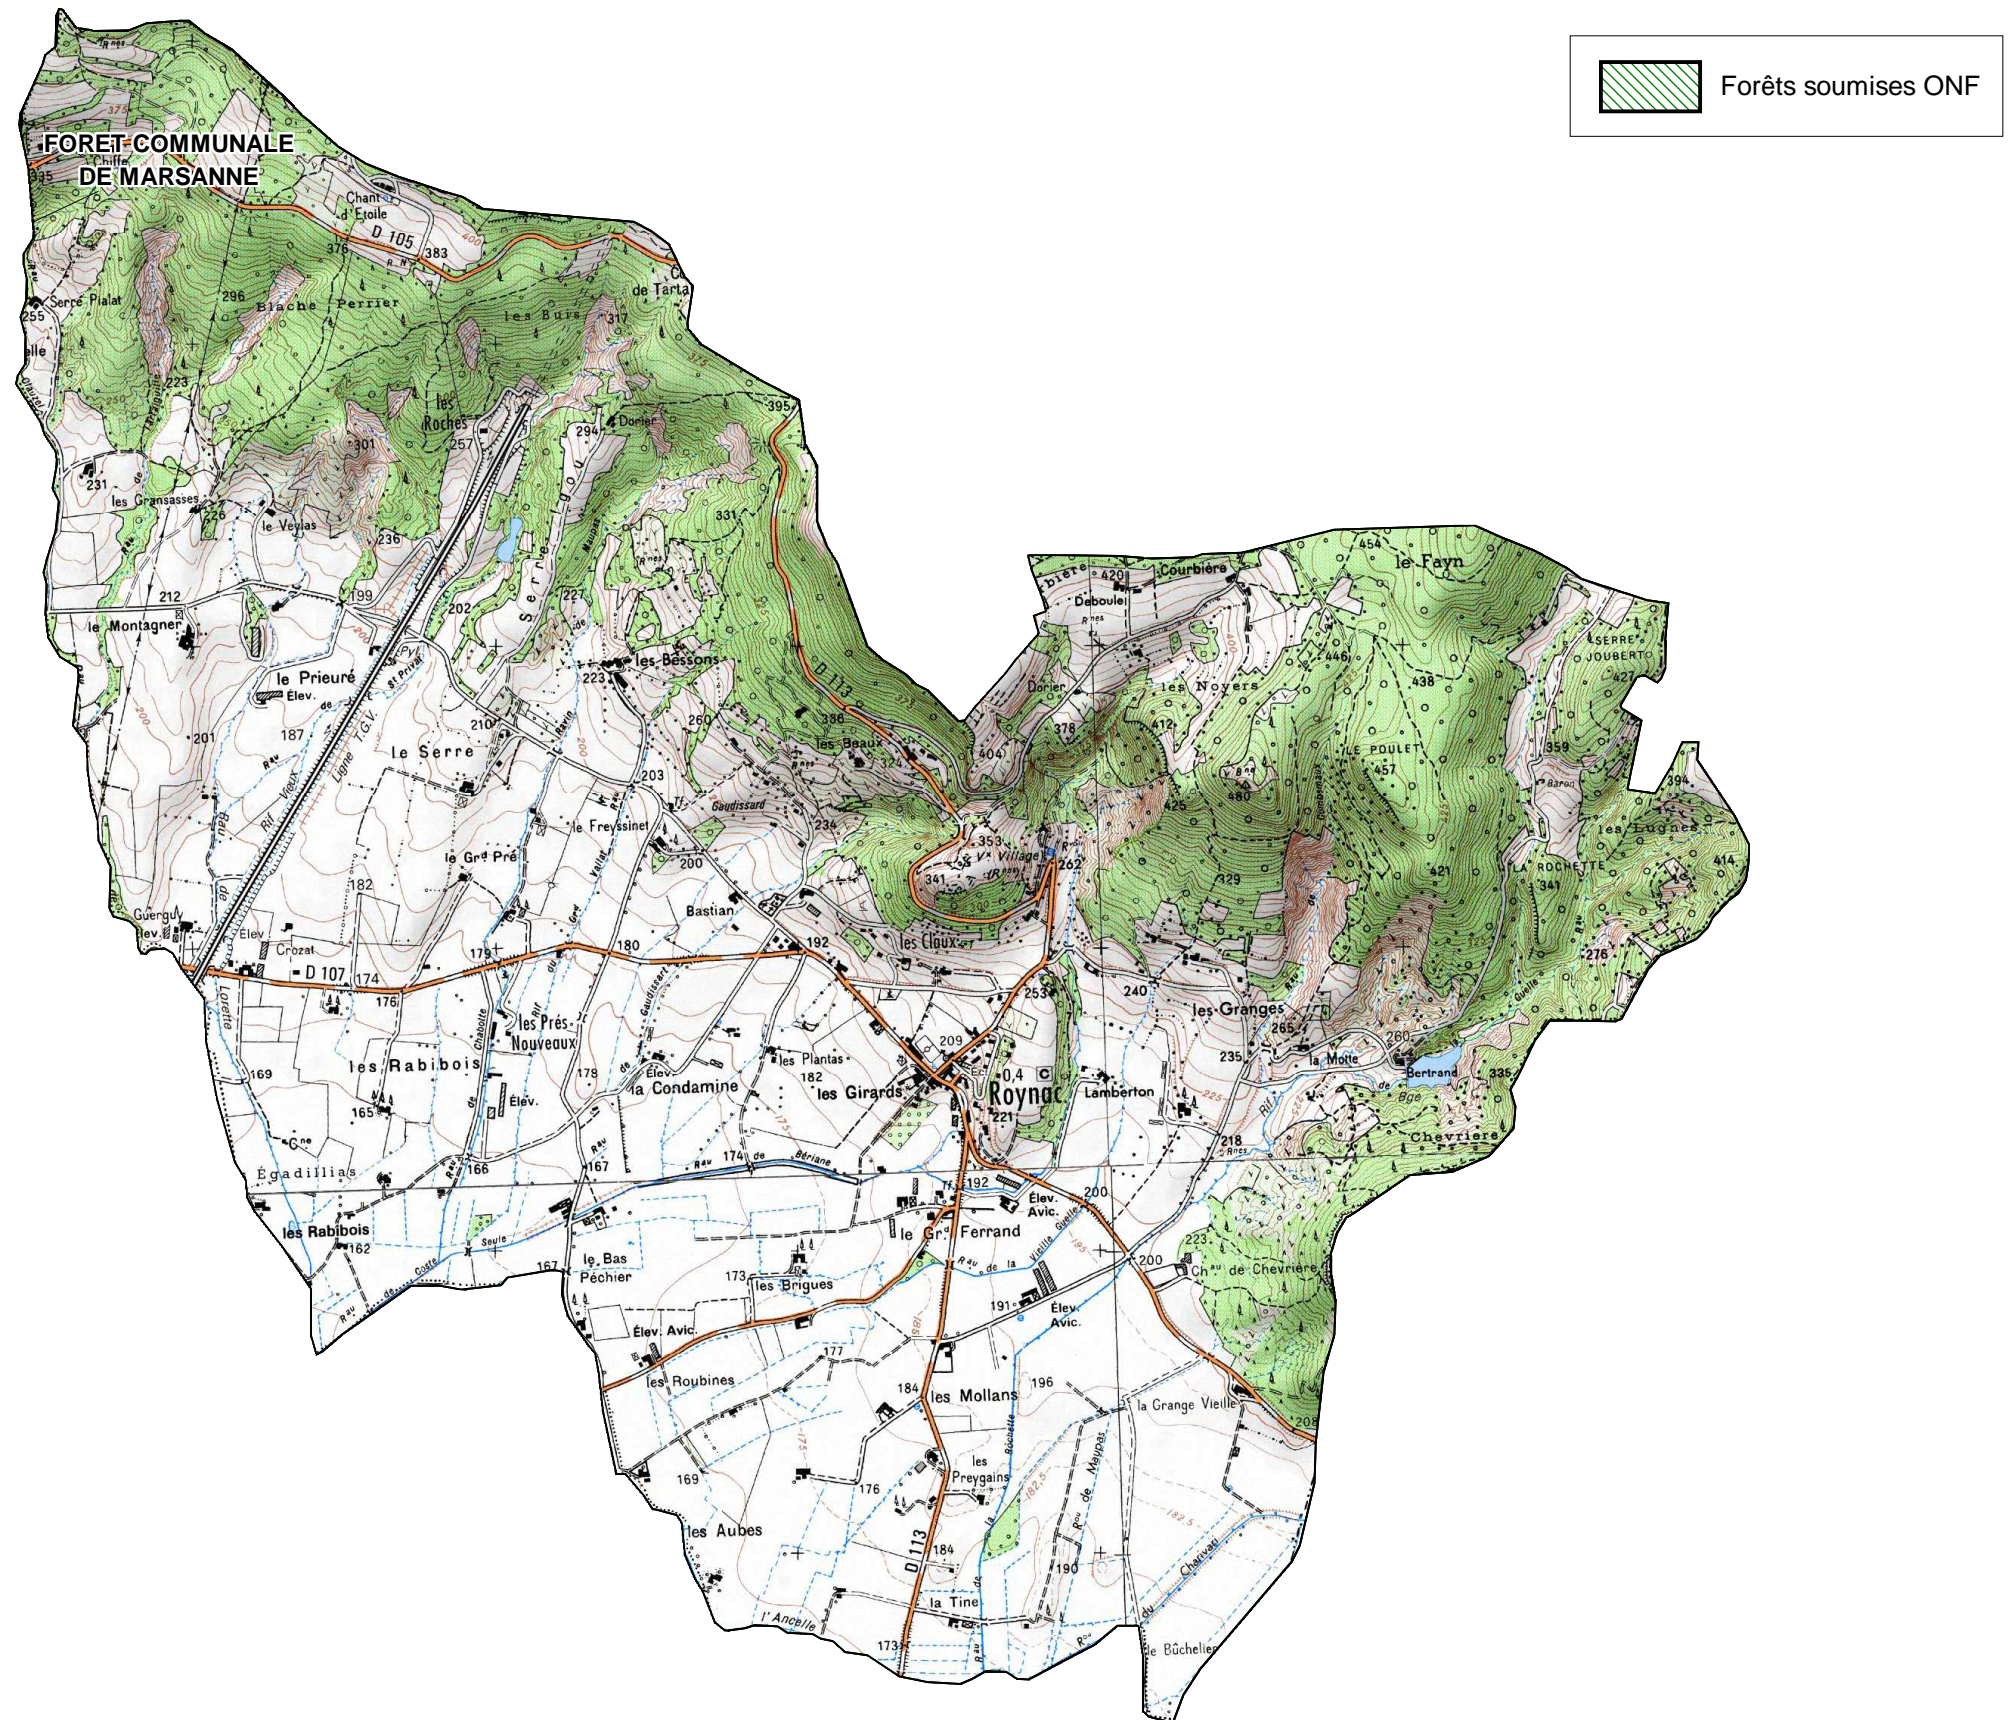

FORETS SOUMISES GESTION ONF

COMMUNE DE : ROYNAC

Echelle : 1cm=0,25 Km

Sources :
©IGN - Scan 25© mise à jour 2005,
©ONF - Agence Drôme-Ardèche
Réalisation : DDT de la Drôme - MOP - Novembre 2010