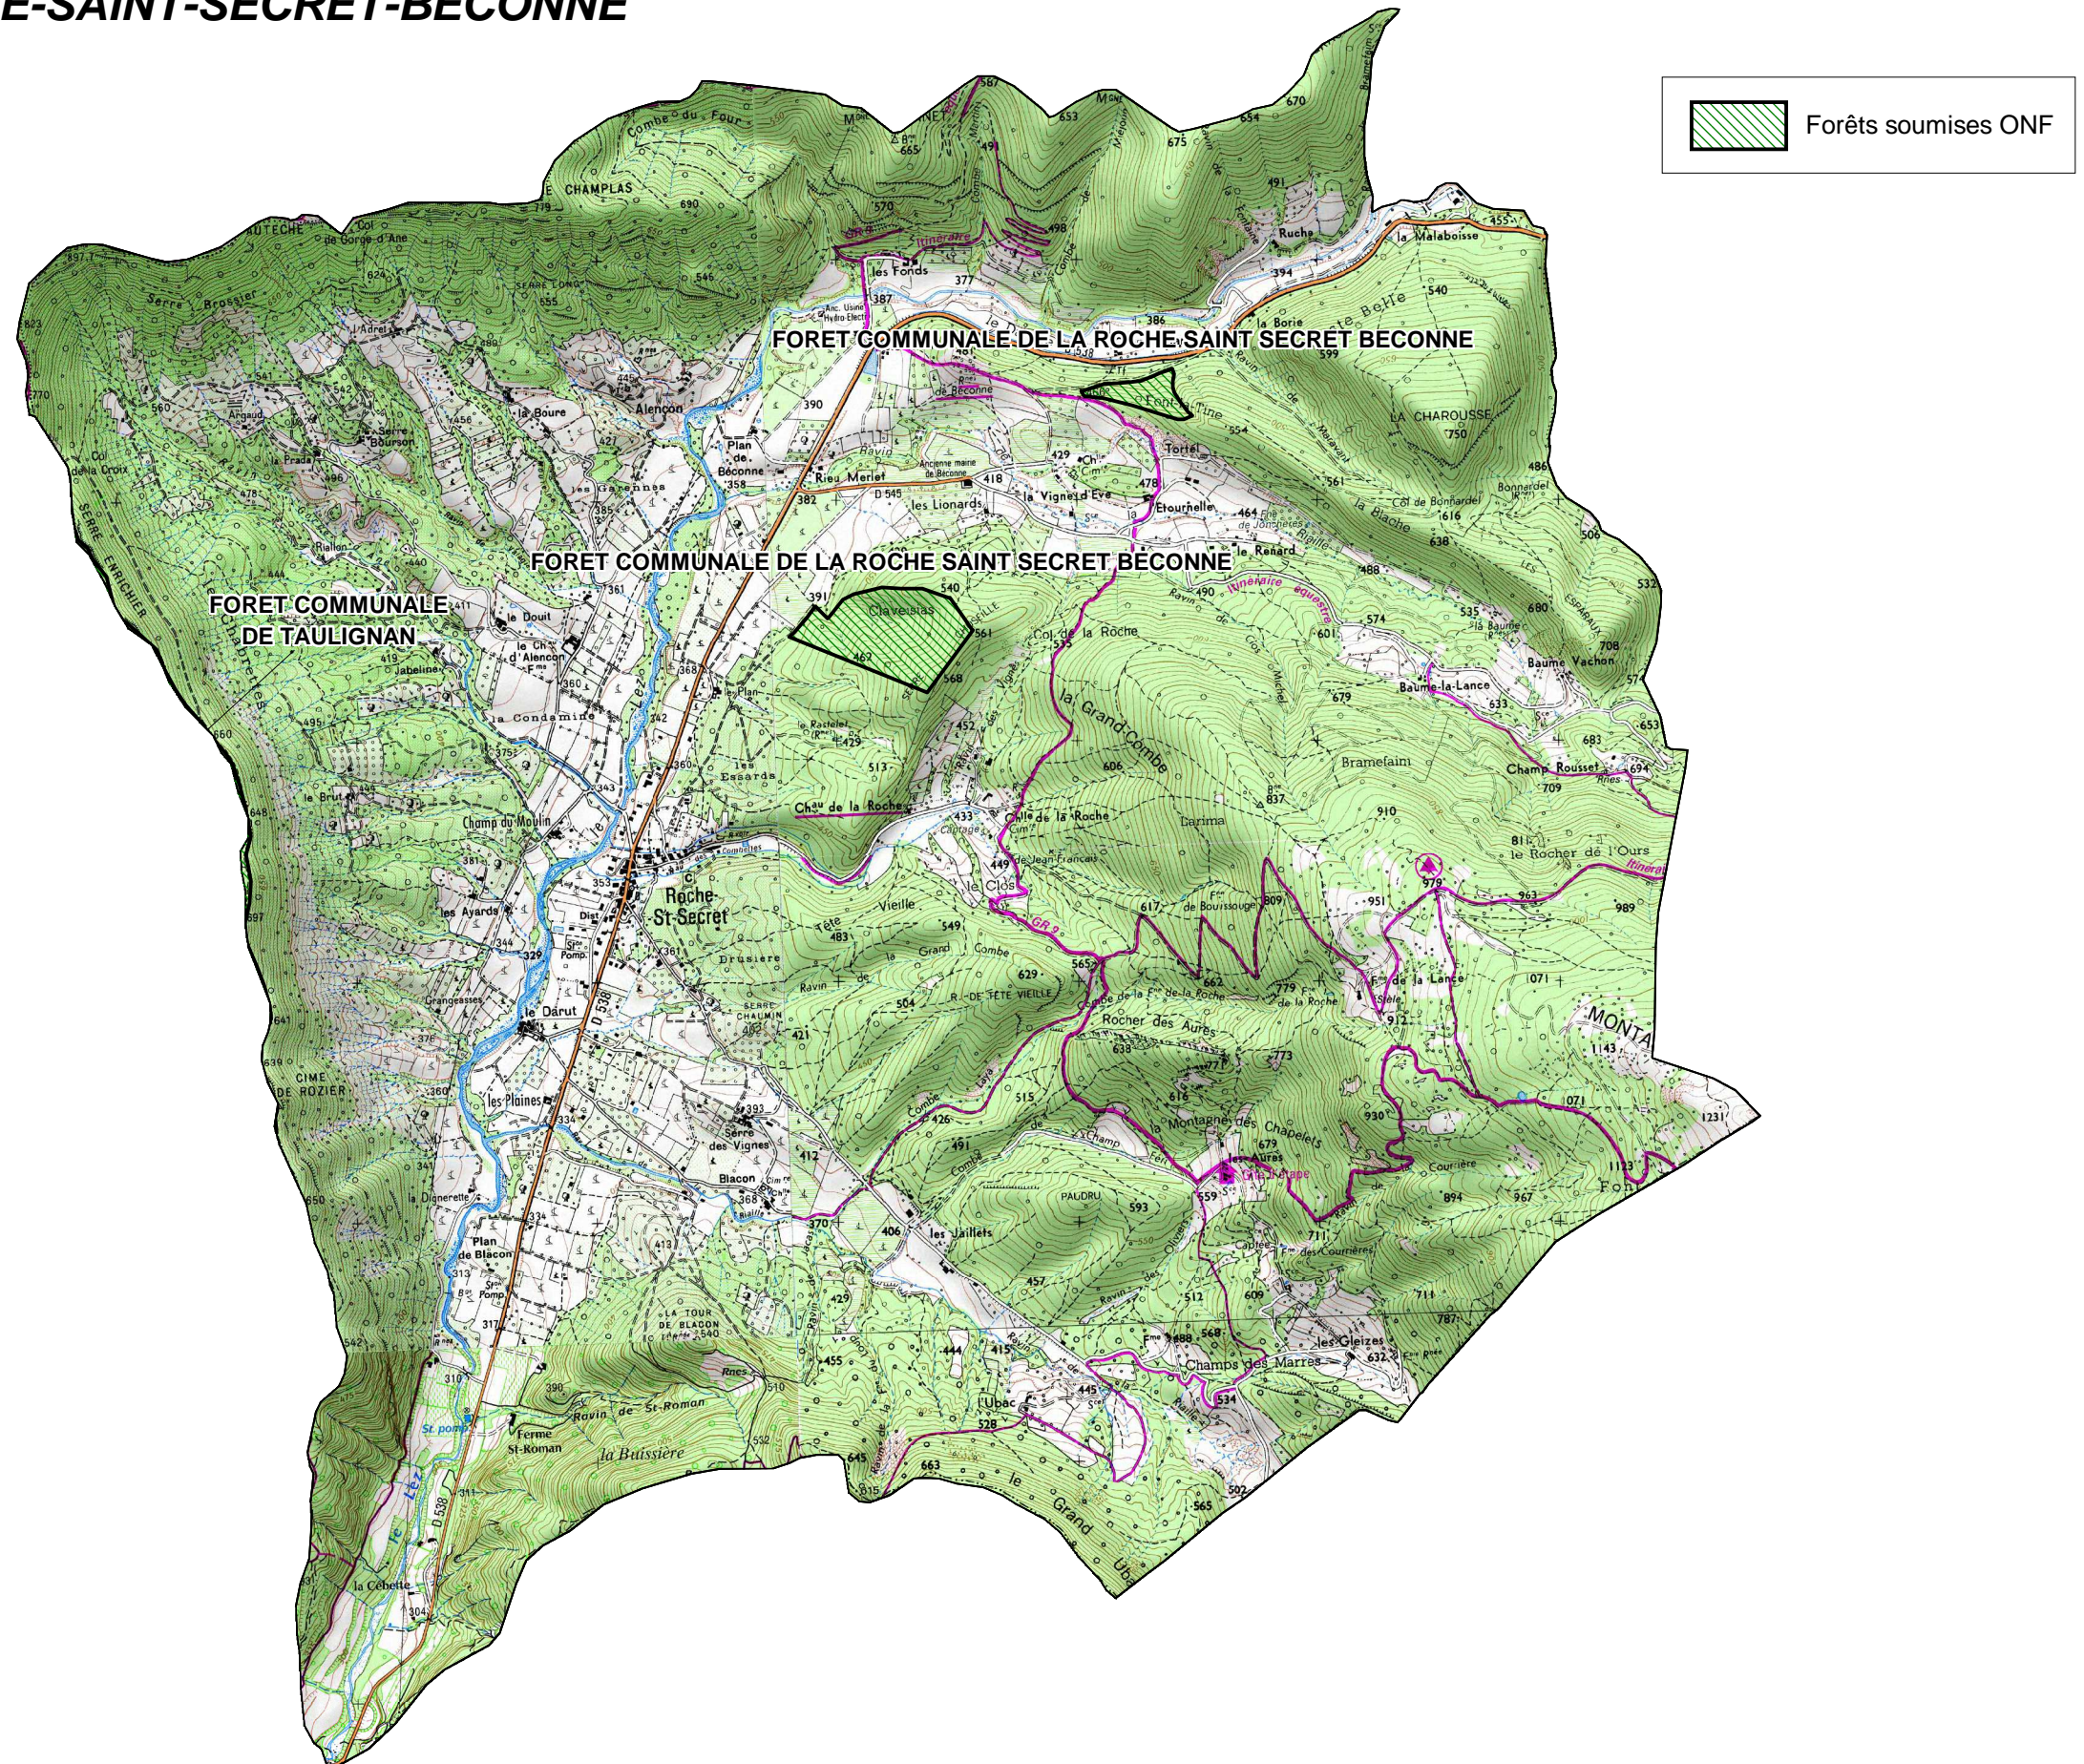

FORETS SOUMISES GESTION ONF

COMMUNE DE : ROCHE-SAINT-SECRET-BECONNE

Echelle : 1cm=0,30 Km

Sources :
©IGN - Scan 25© mise à jour 2005,
©ONF - Agence Drôme-Ardèche
Réalisation : DDT de la Drôme - MOP - Novembre 2010