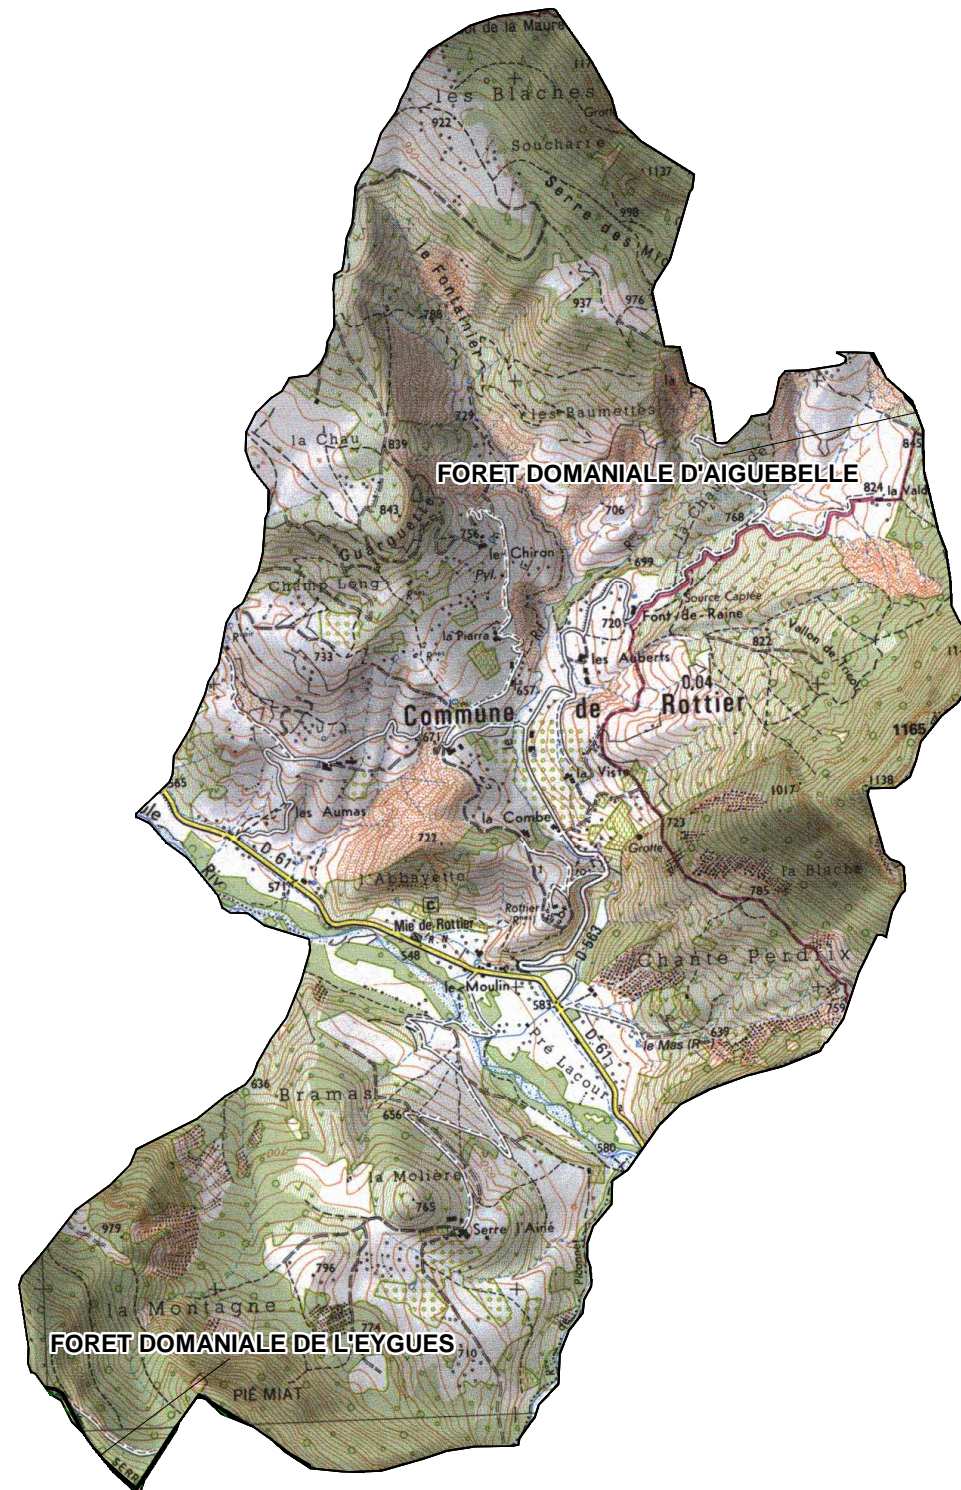

# FORETS SOUMISES GESTION ONF

COMMUNE DE : ROTTIER

Echelle : 1cm=0,25 Km

Sources :  
©IGN - Scan 25© mise à jour 2005,  
©ONF - Agence Drôme-Ardèche  
Réalisation : DDT de la Drôme - MOP - Novembre 2010